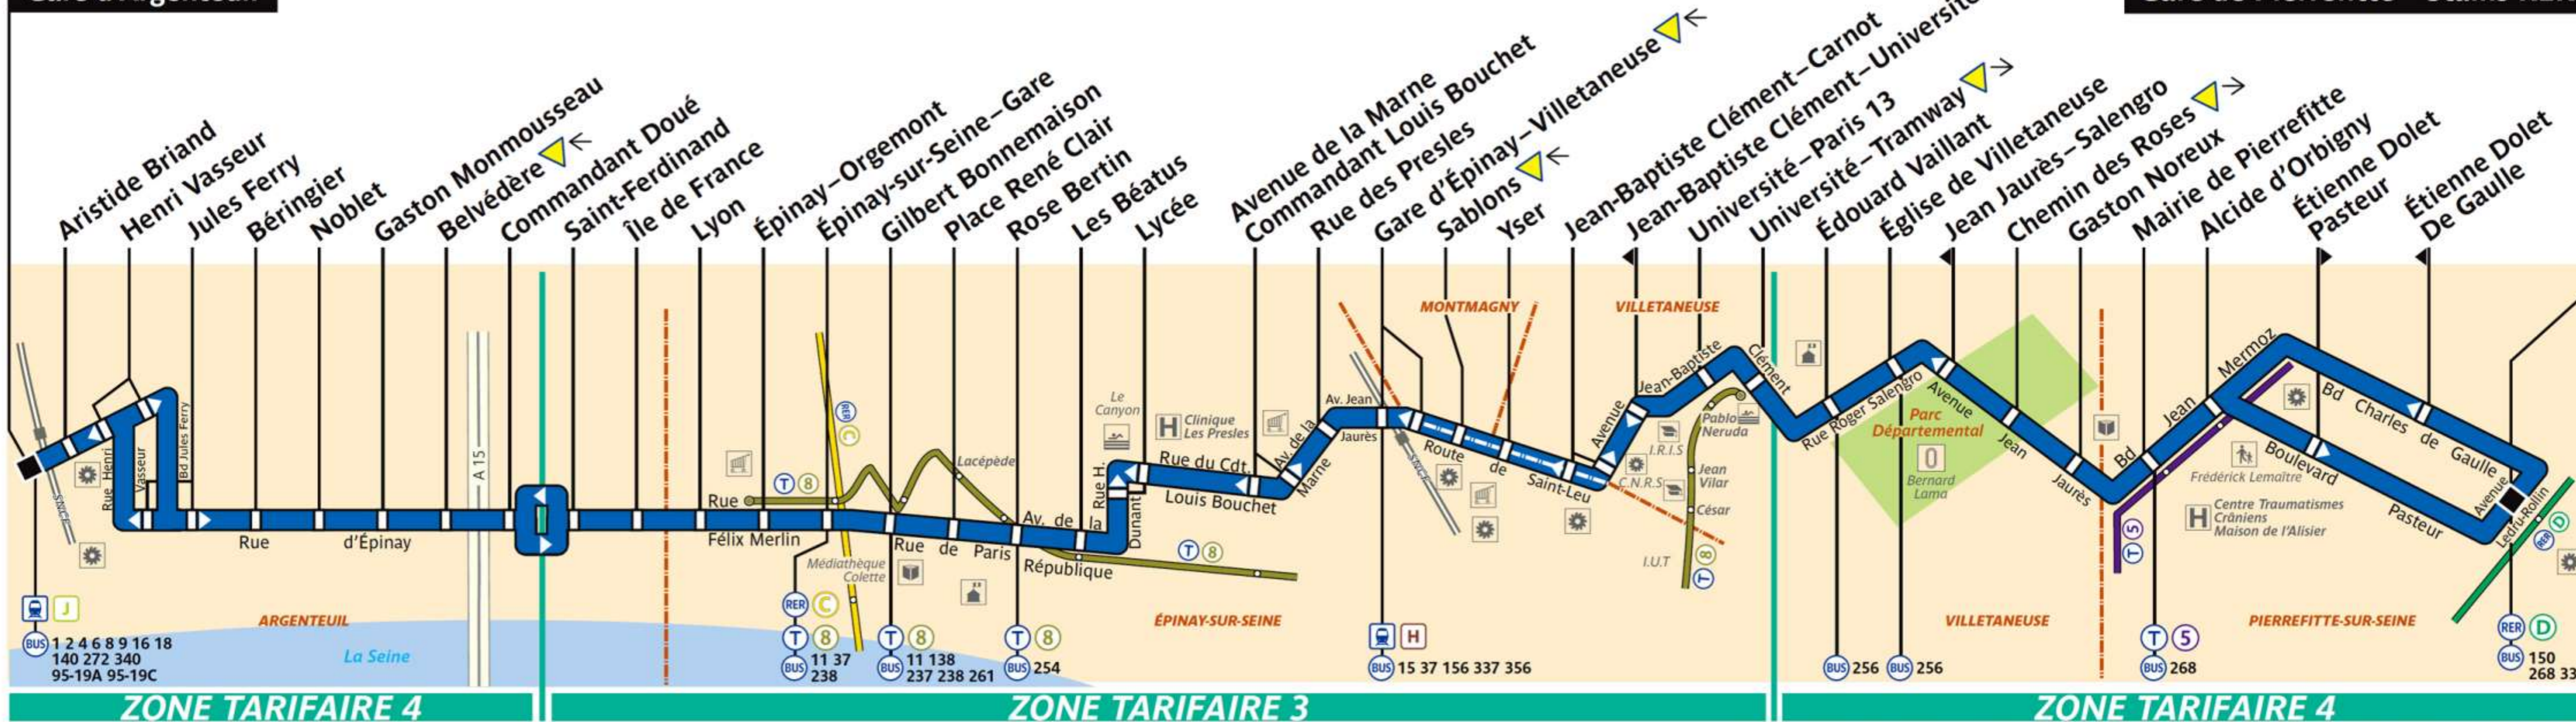

361

RATP Paris Bus 361

Via - EUtouring.com
Reproduced with Permission

Arrêt non accessible
aux UFR

Gare d'Argenteuil

Gare de Pierrefitte - Stains RER

BUS 1 2 4 6 8 9 16 18
140 272 340
95-19A 95-19C

RER C
T 8
BUS 11 37 238

T 8
BUS 11 138
237 238 261

T 8
BUS 254

H
BUS 15 37 156 337 356

BUS 256
BUS 256

T 5
BUS 268

RER D
BUS 150
268 337

ZONE TARIFAIRE 4

ZONE TARIFAIRE 3

ZONE TARIFAIRE 4