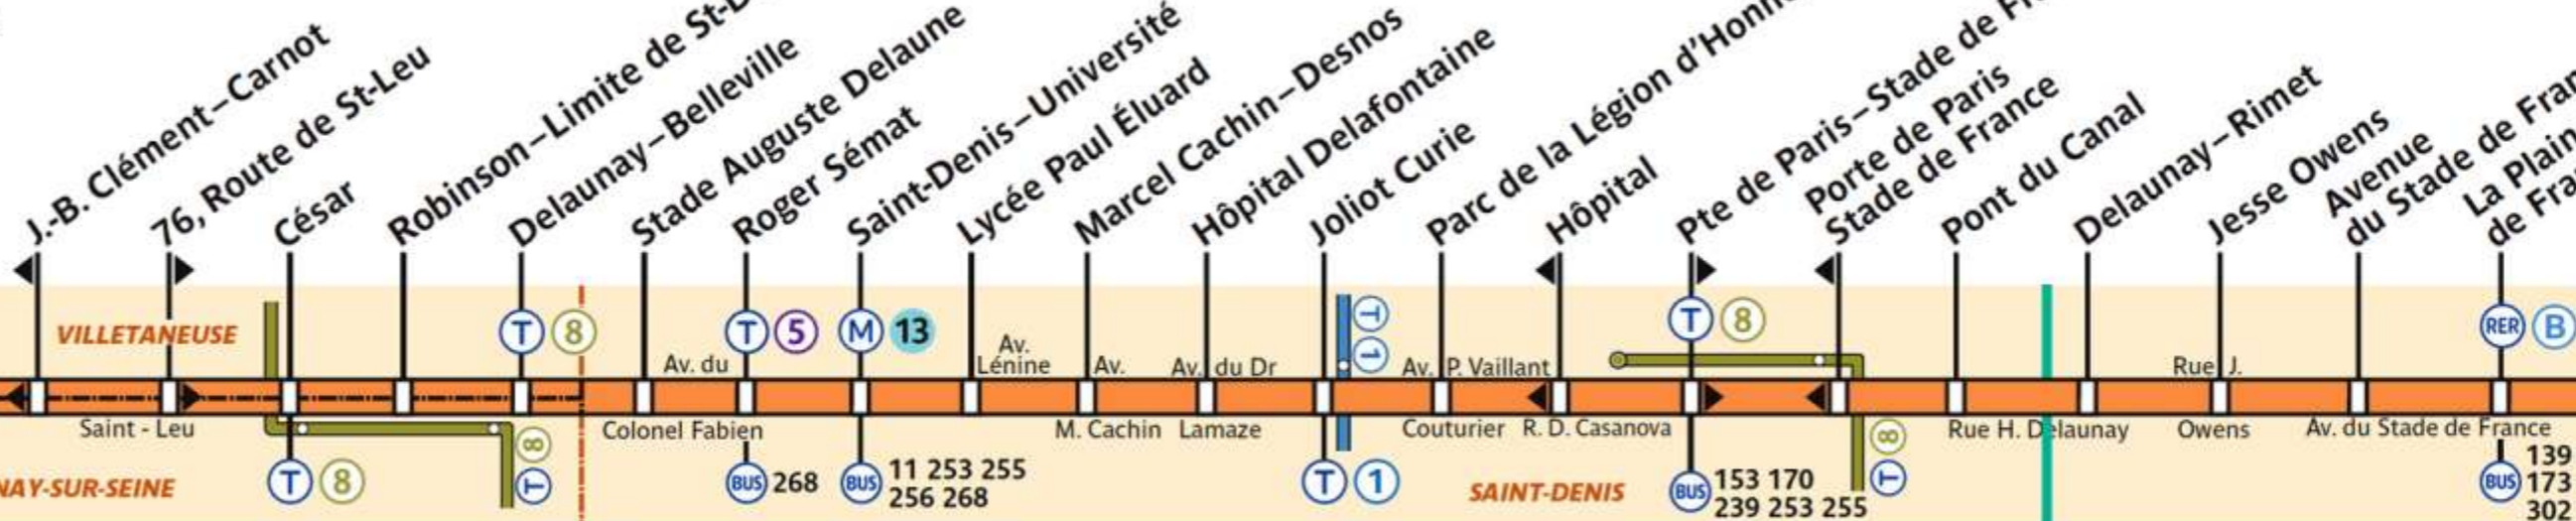

156

Gare d'Épinay Villetaneuse

Ligne 156 : Desserte assurée uniquement du lundi au samedi.
Pas de desserte au mois d'août.

Sablons

Yser

J.-B. Clément-Carnot

J-B Clément-Université

Villetaneuse Université Paris 13

Route

VILLETANEUSE

de Saint-Leu

Route

de

Saint-Leu

VILLETANEUSE

15 37 356 361

ÉPINAY-SUR-SEINE

361

ZONE TARIFAIRE 3

Deuil-la-Barre – Marché des Mortefontaines

ZONE TARIFAIRE 4

ZONE TARIFAIRE 3

ZONE TARIFAIRE 2

RATP Paris Bus 356