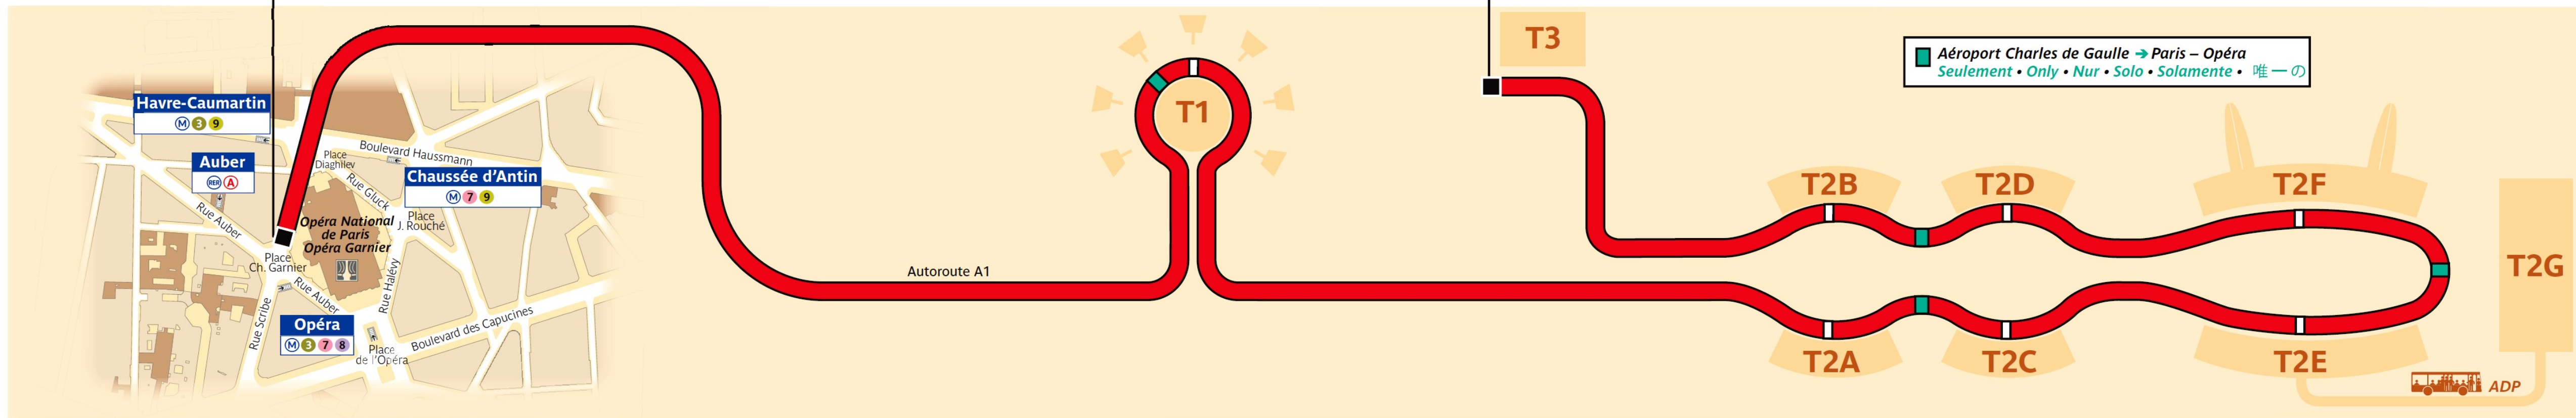

 **service clientèle 32 46**
du lundi au vendredi de 7h à 21h
et de 9h à 17h les samedis, dimanches et jours fériés 0,36 €/min. depuis une ligne fixe

RATP Paris Bus 352

Paris – Opéra

Aéroport Charles de Gaulle
Terminal 3 – Roissypole

Via - EUtouring.com
Reproduced with Permission