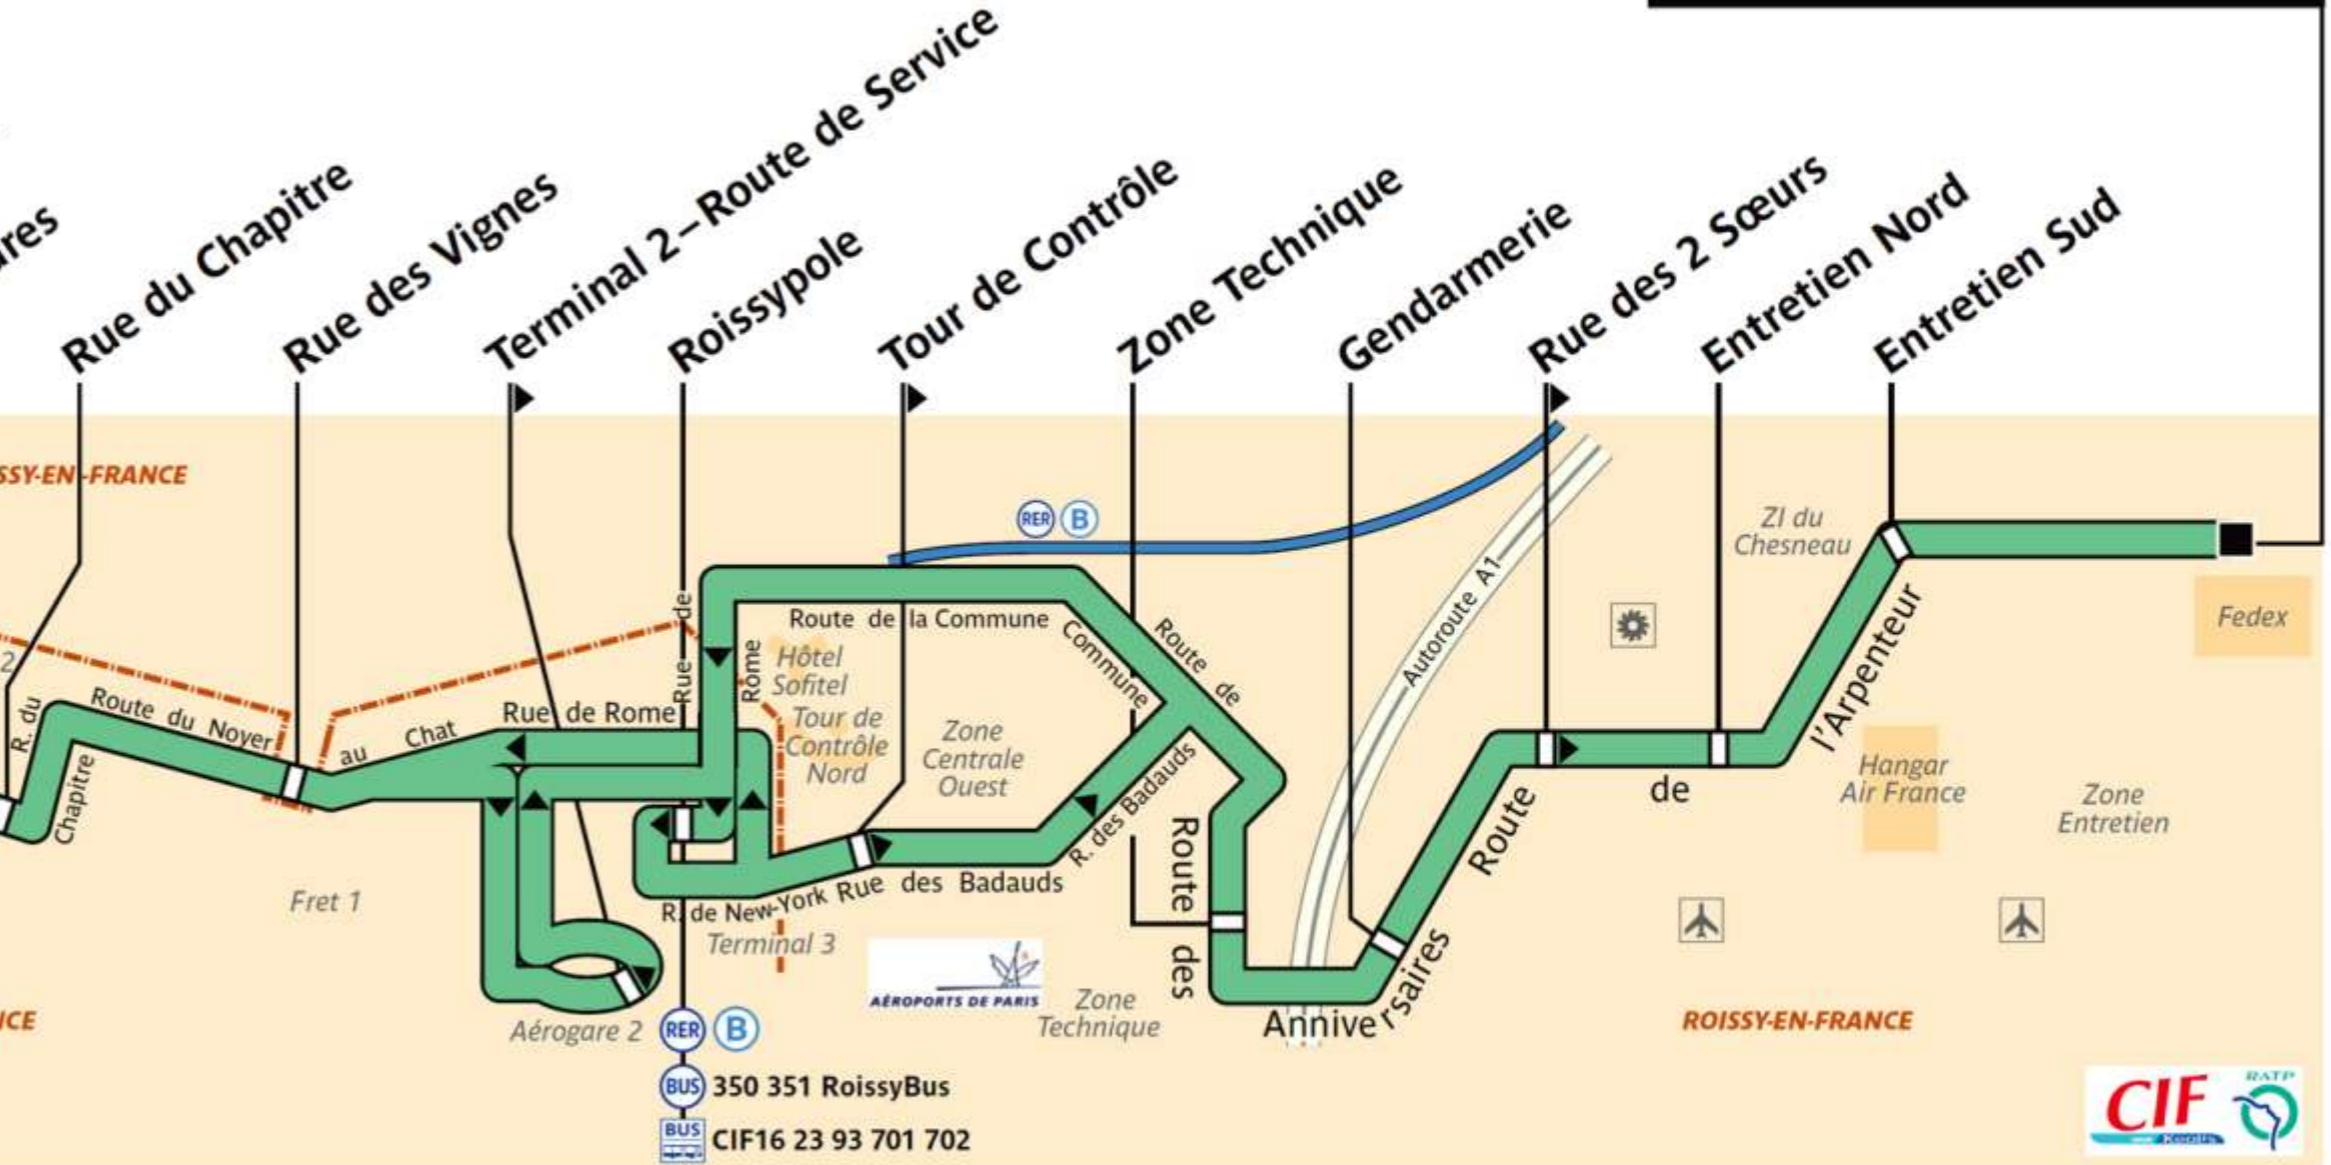

# 349

ratp.fr 32 46 wap.ratp.fr

RATP Paris Bus 349

Via - EUtouring.com  
Reproduced with Permission

## Parc des Expositions RER

ZONE TARIF. 4

## Route de l'Arpenteur-ADP

ZONE TARIFAIRE 5