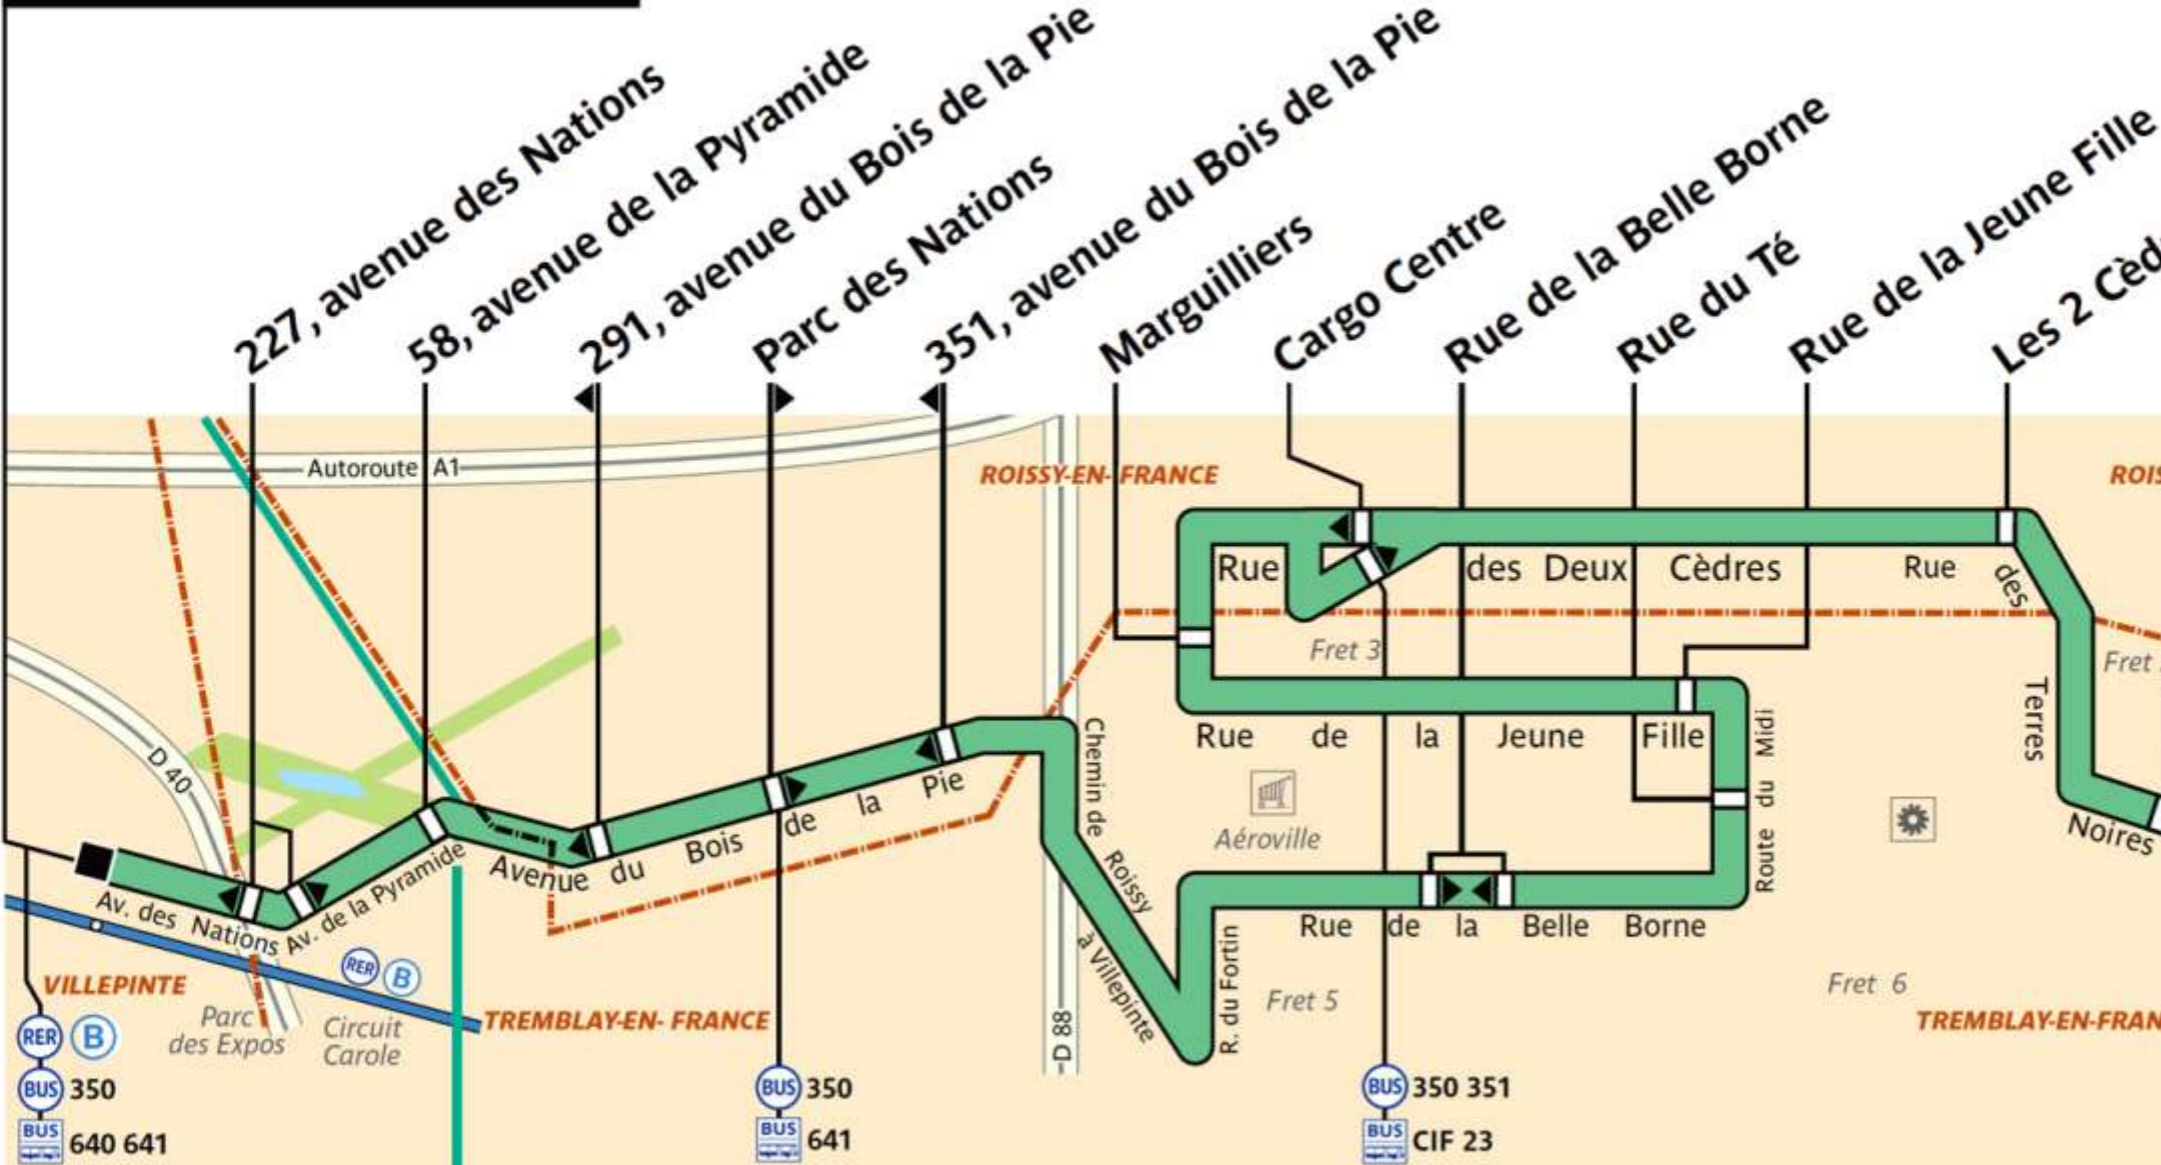

# 349

ratp.fr 32 46 wap.ratp.fr

RATP Paris Bus 349

Via - EUtouring.com  
Reproduced with Permission

## Parc des Expositions RER

ZONE TARIF. 4

## Route de l'Arpenteur-ADP

ZONE TARIFAIRE 5