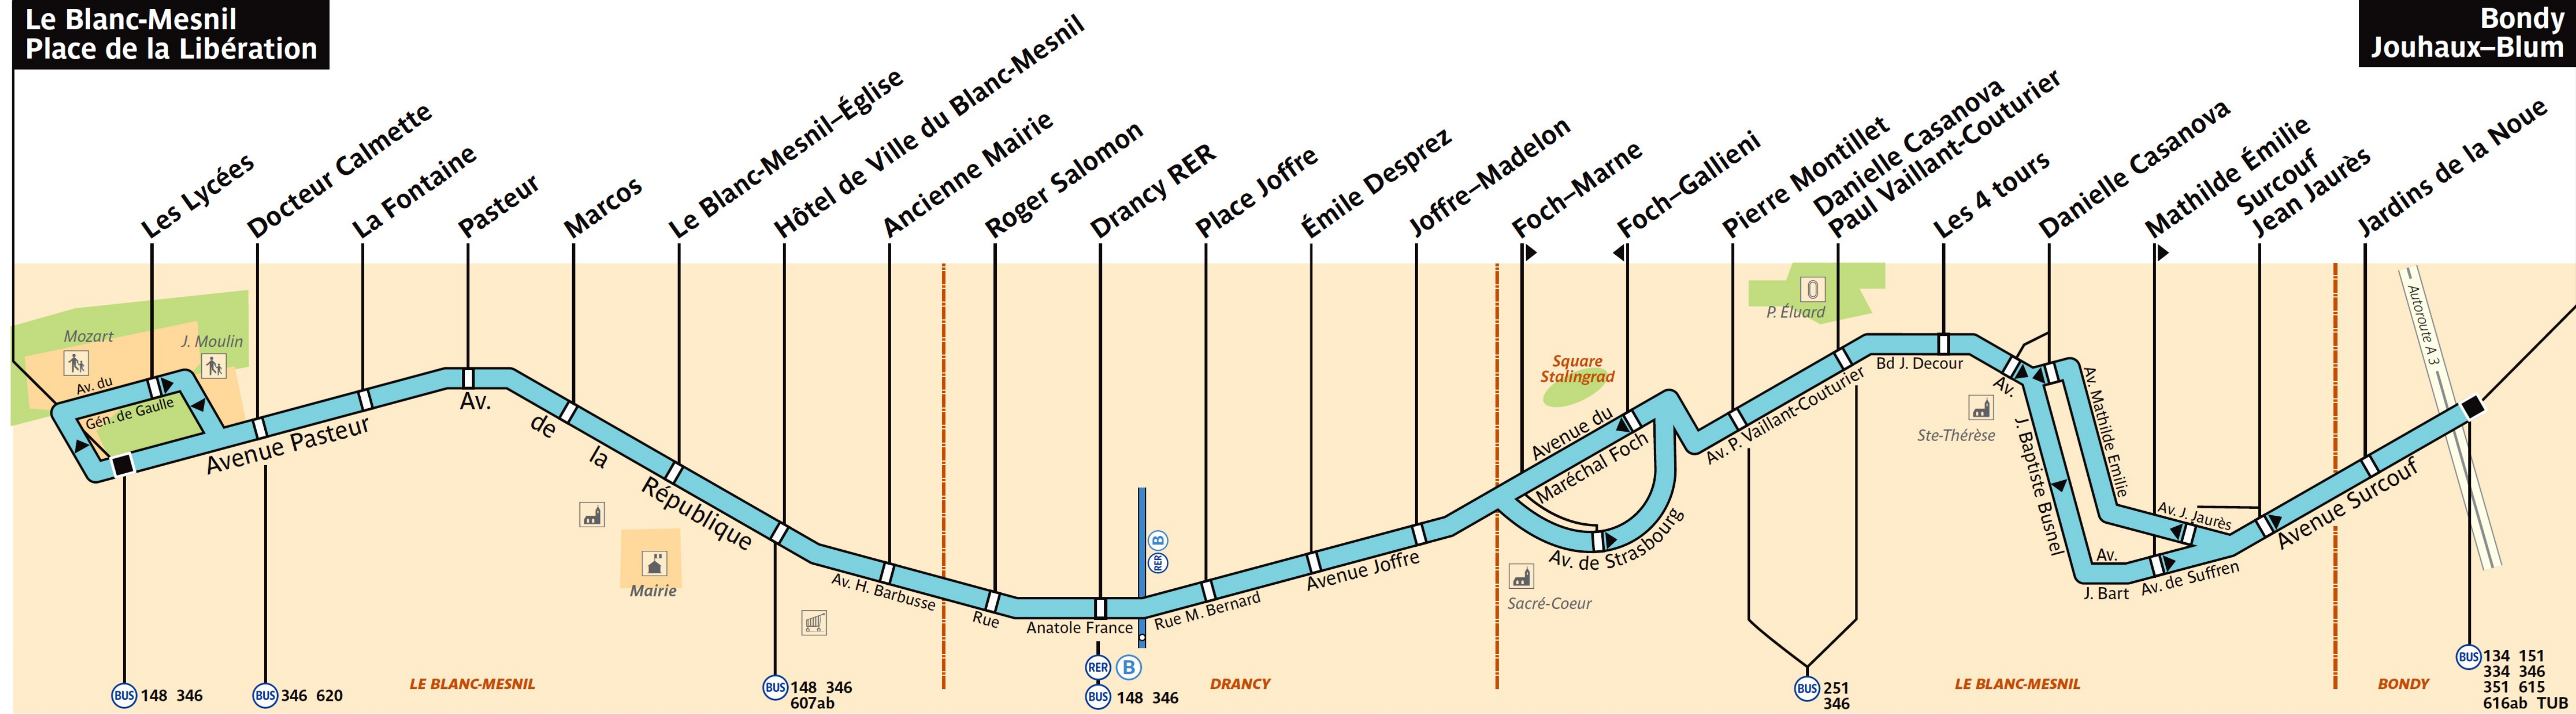

# 348

service clientèle 32 46  
du lundi au vendredi de 7 à 21 h  
et de 9 à 17 h les samedis, dimanches et jours fériés  
0,26 € / min, de nuit avec ligne fixe

## RATP Paris Bus 348

Via - EUtouring.com  
Reproduced with Permission

### Le Blanc-Mesnil Place de la Libération

### ZONE TARIFAIRE 3