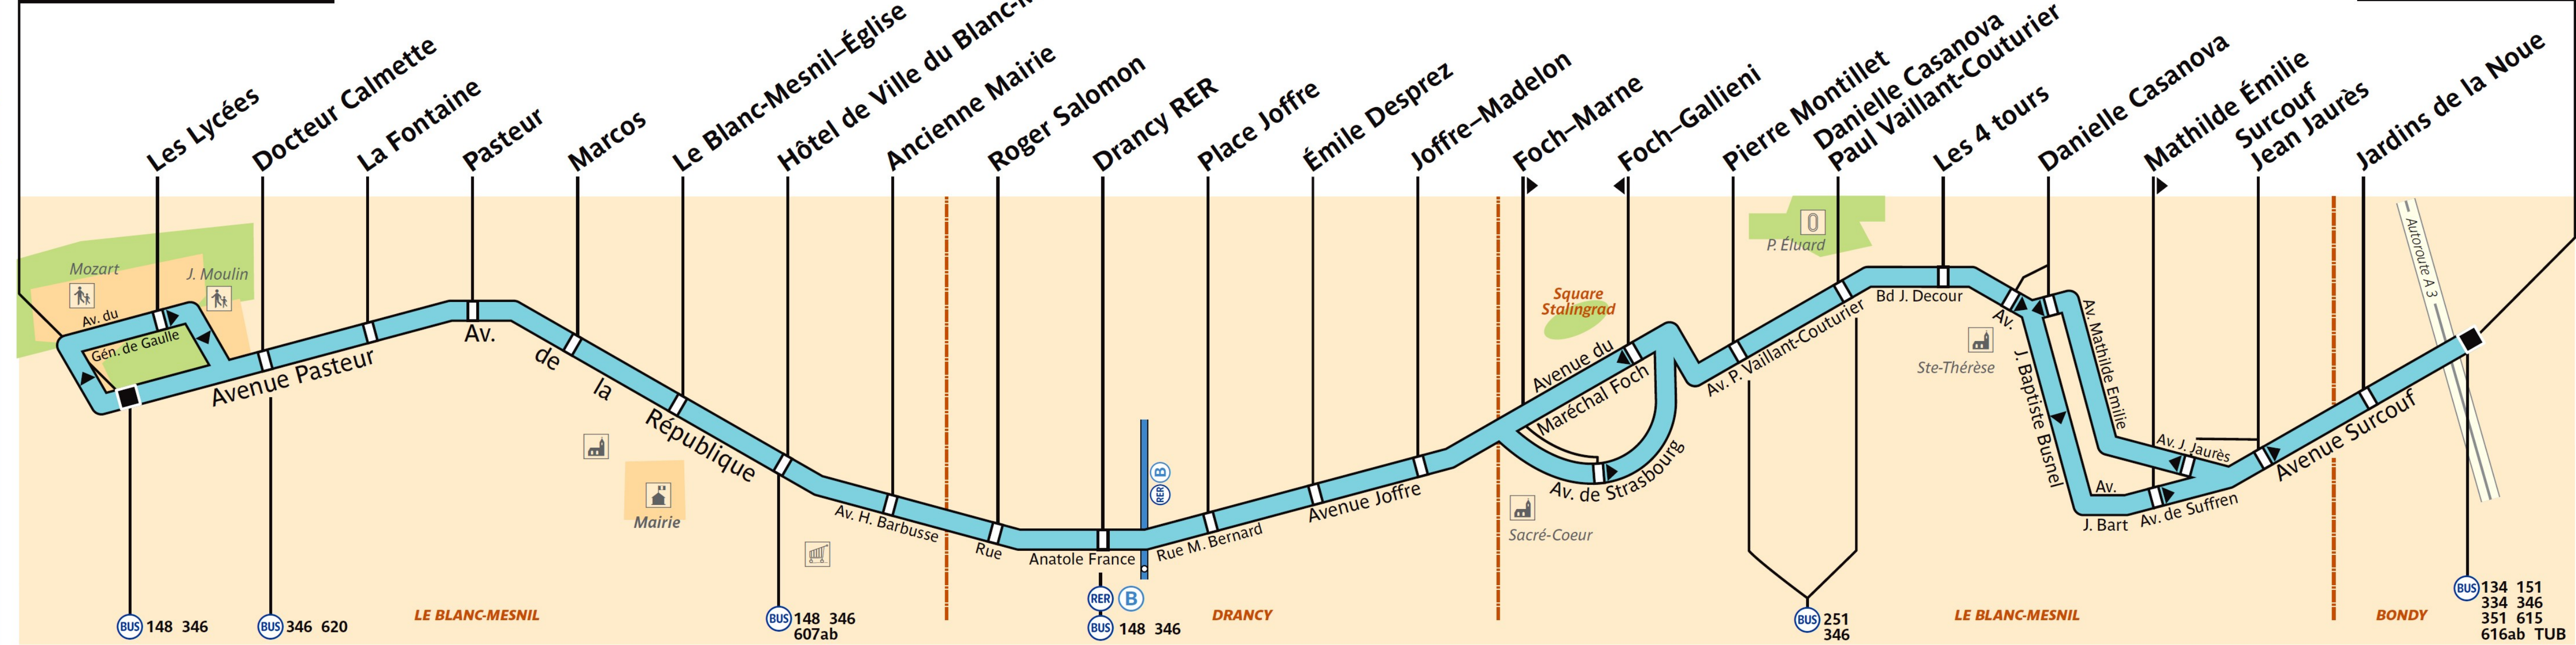

348

service clientèle 32 46
du lundi au vendredi de 7 à 21 h
et de 9 à 17 h les samedis, dimanches et jours fériés
0,26 € / min, de nuit avec ligne fixe

RATP Paris Bus 348

Via - EUtouring.com
Reproduced with Permission

Le Blanc-Mesnil
Place de la Libération

ZONE TARIFAIRE 3