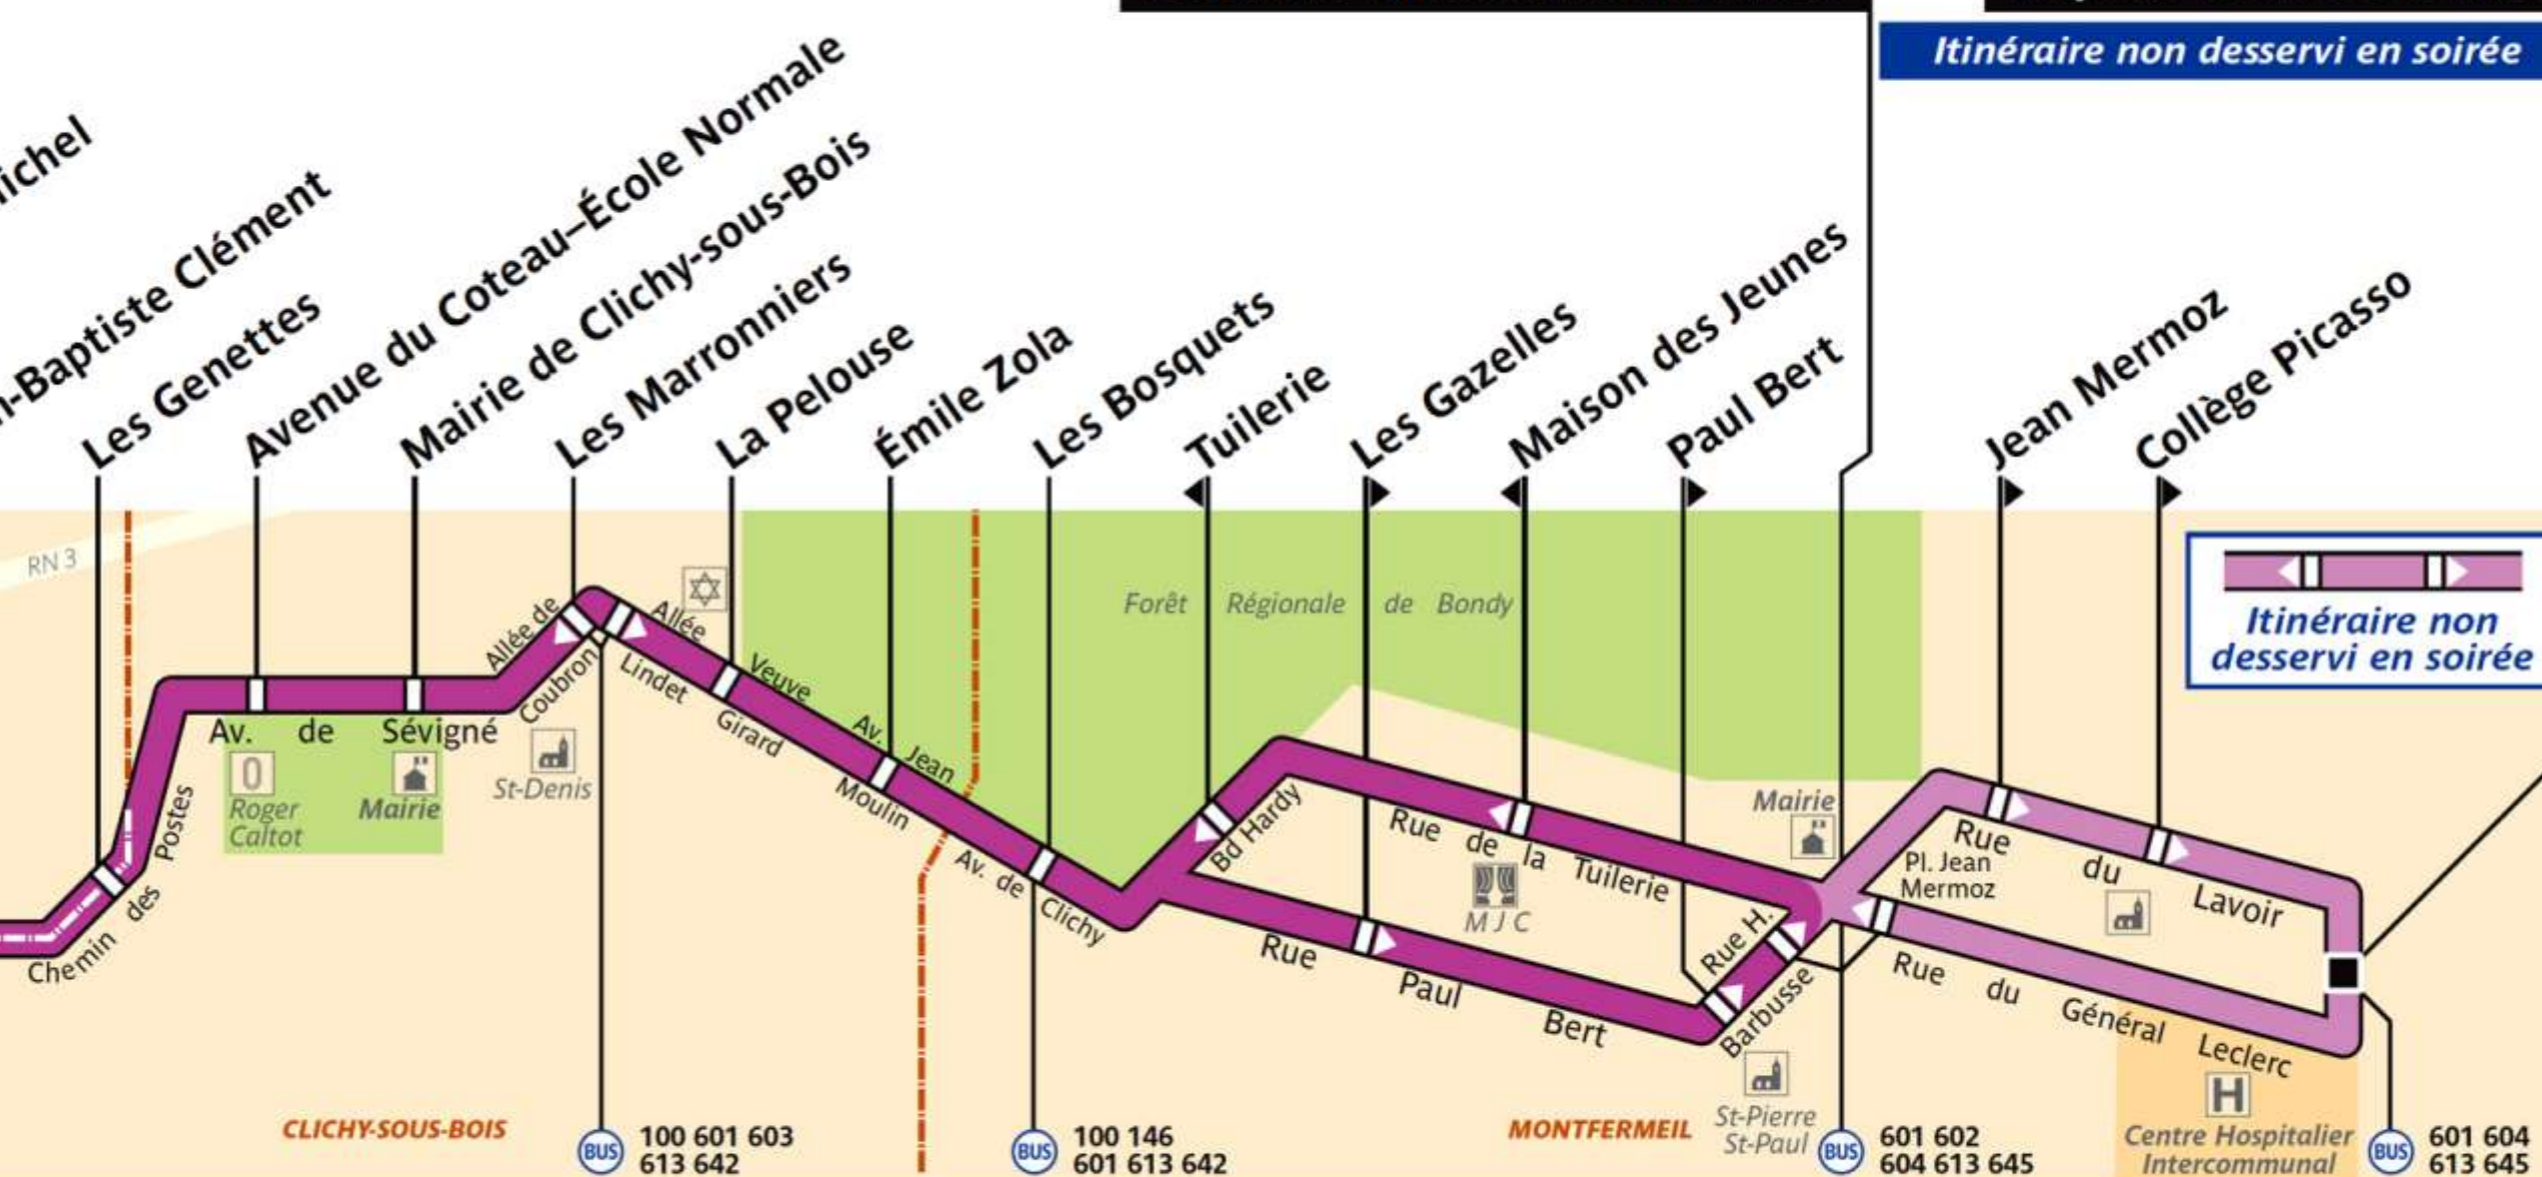

347

service clientèle 32 46
de lundi au vendredi de 7h à 21h
et de 9h à 17h les samedis, dimanches et jours fériés

RATP Paris Bus 347

Via - EUtouring.com
Reproduced with Permission

Pont de Bondy–Avenue de Rosny

ZONE TARIFAIRE 3

Hôtel de Ville de Montfermeil

ZONE TARIFAIRE 4

Hôpital de Montfermeil