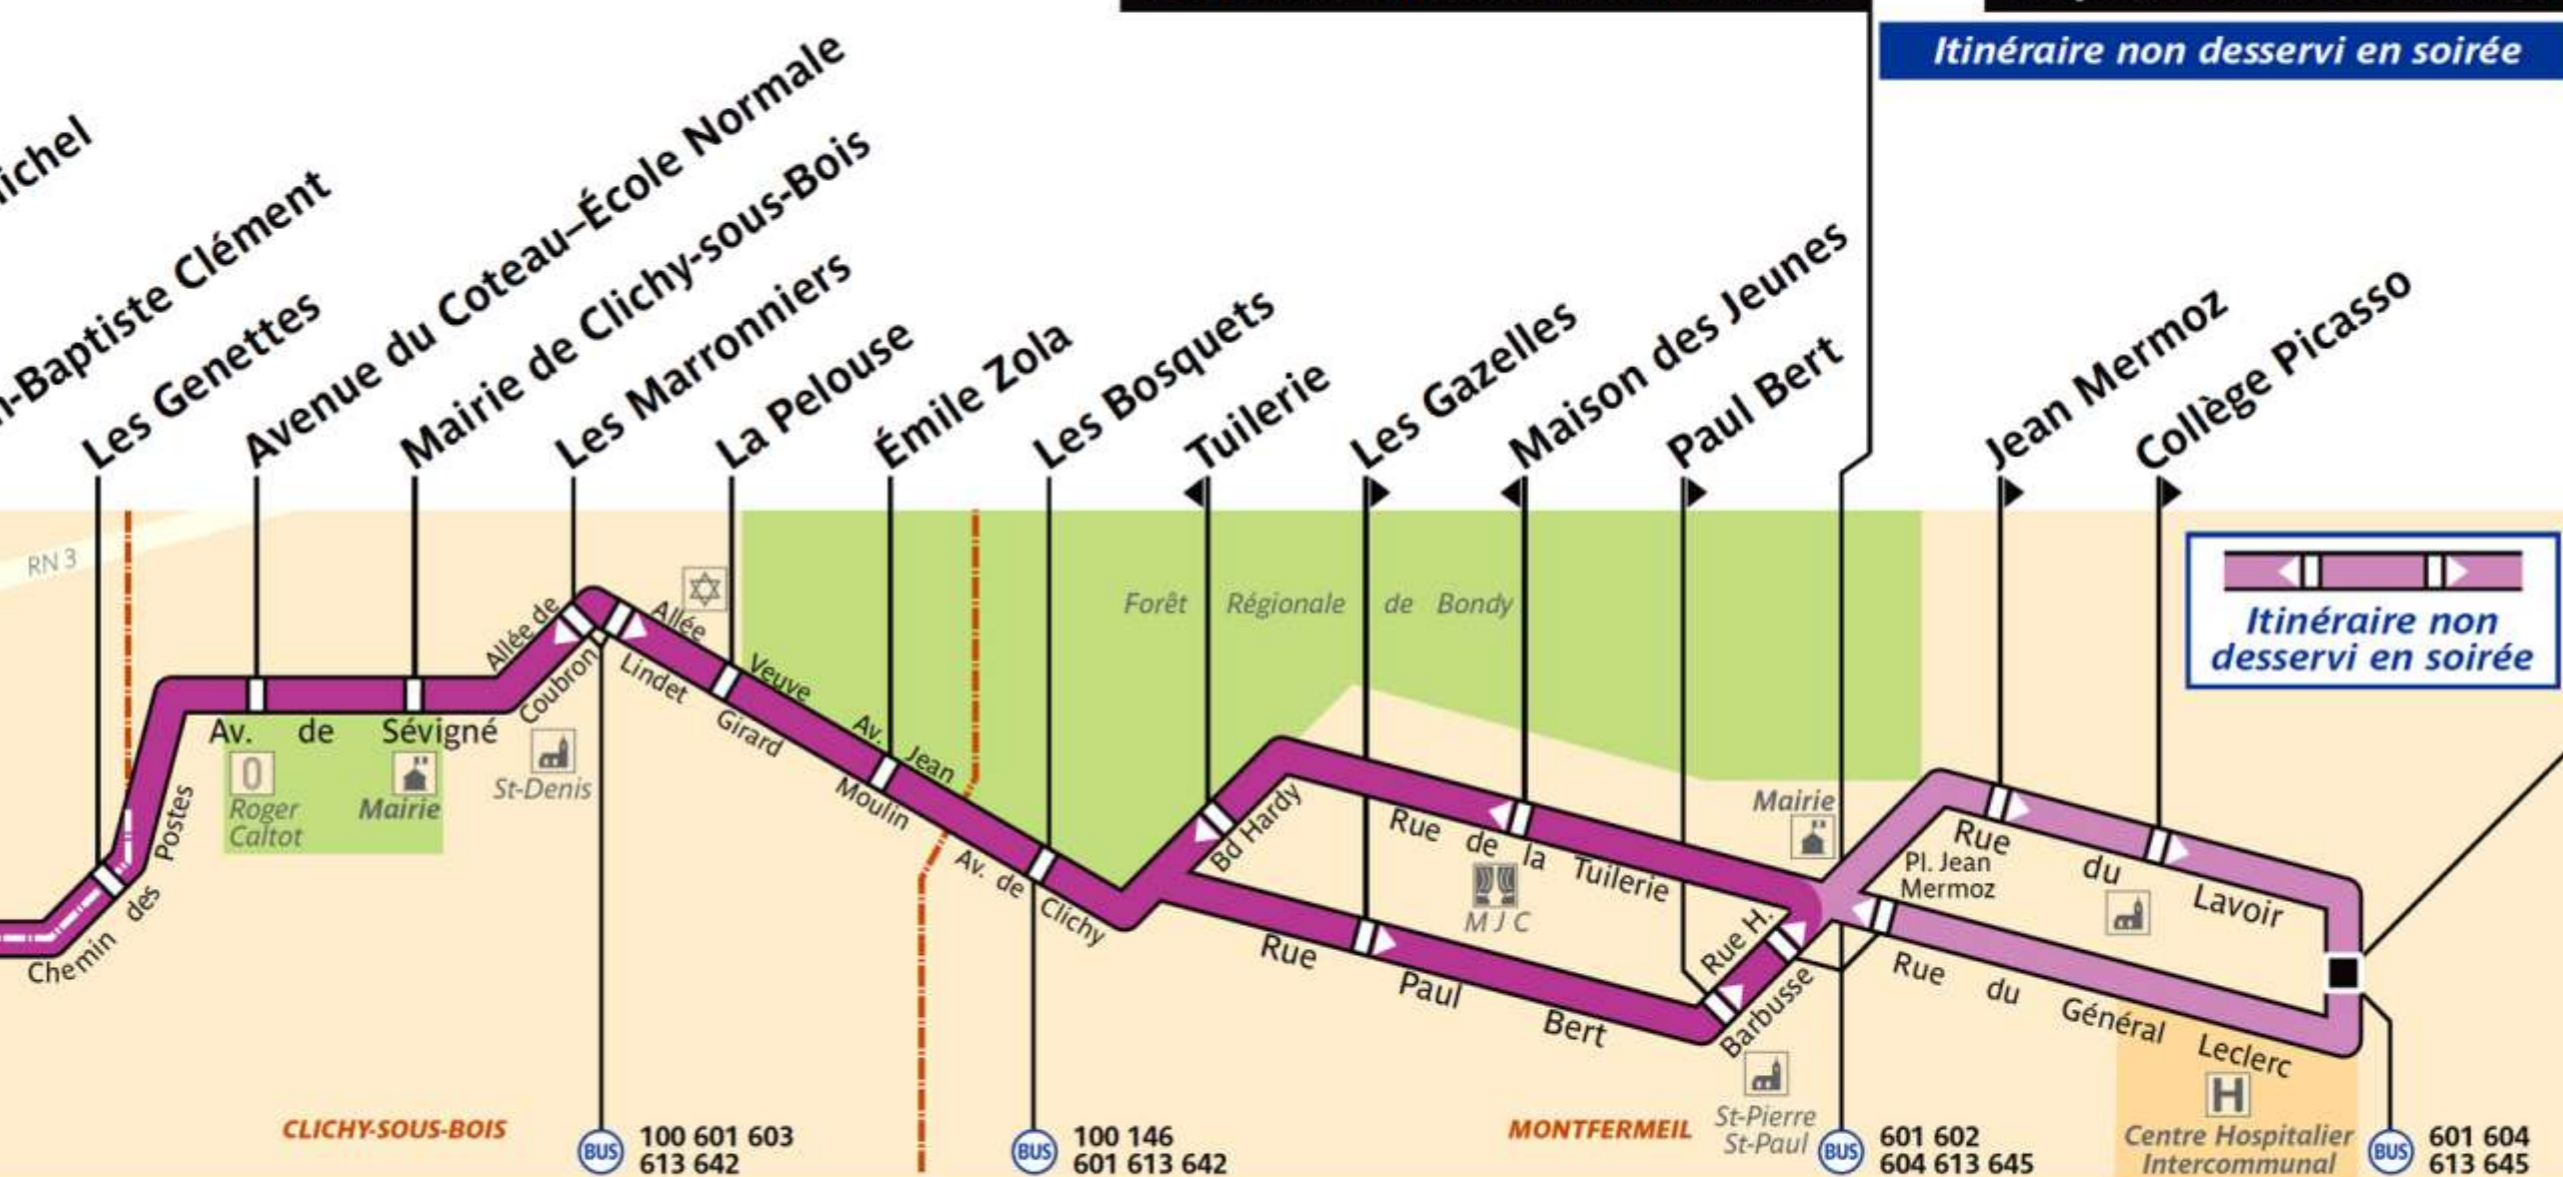

# 347

service clientèle 32 46  
de lundi au vendredi de 7h à 21h  
et de 9h à 17h les samedis, dimanches et jours fériés

RATP Paris Bus 347

Via - [EUtouring.com](http://EUtouring.com)  
Reproduced with Permission

**Pont de Bondy–Avenue de Rosny**

**ZONE TARIFAIRE 3**

**Hôtel de Ville de Montfermeil**

**Hôpital de Montfermeil**

*Itinéraire non desservi en soirée*

**ZONE TARIFAIRE 4**