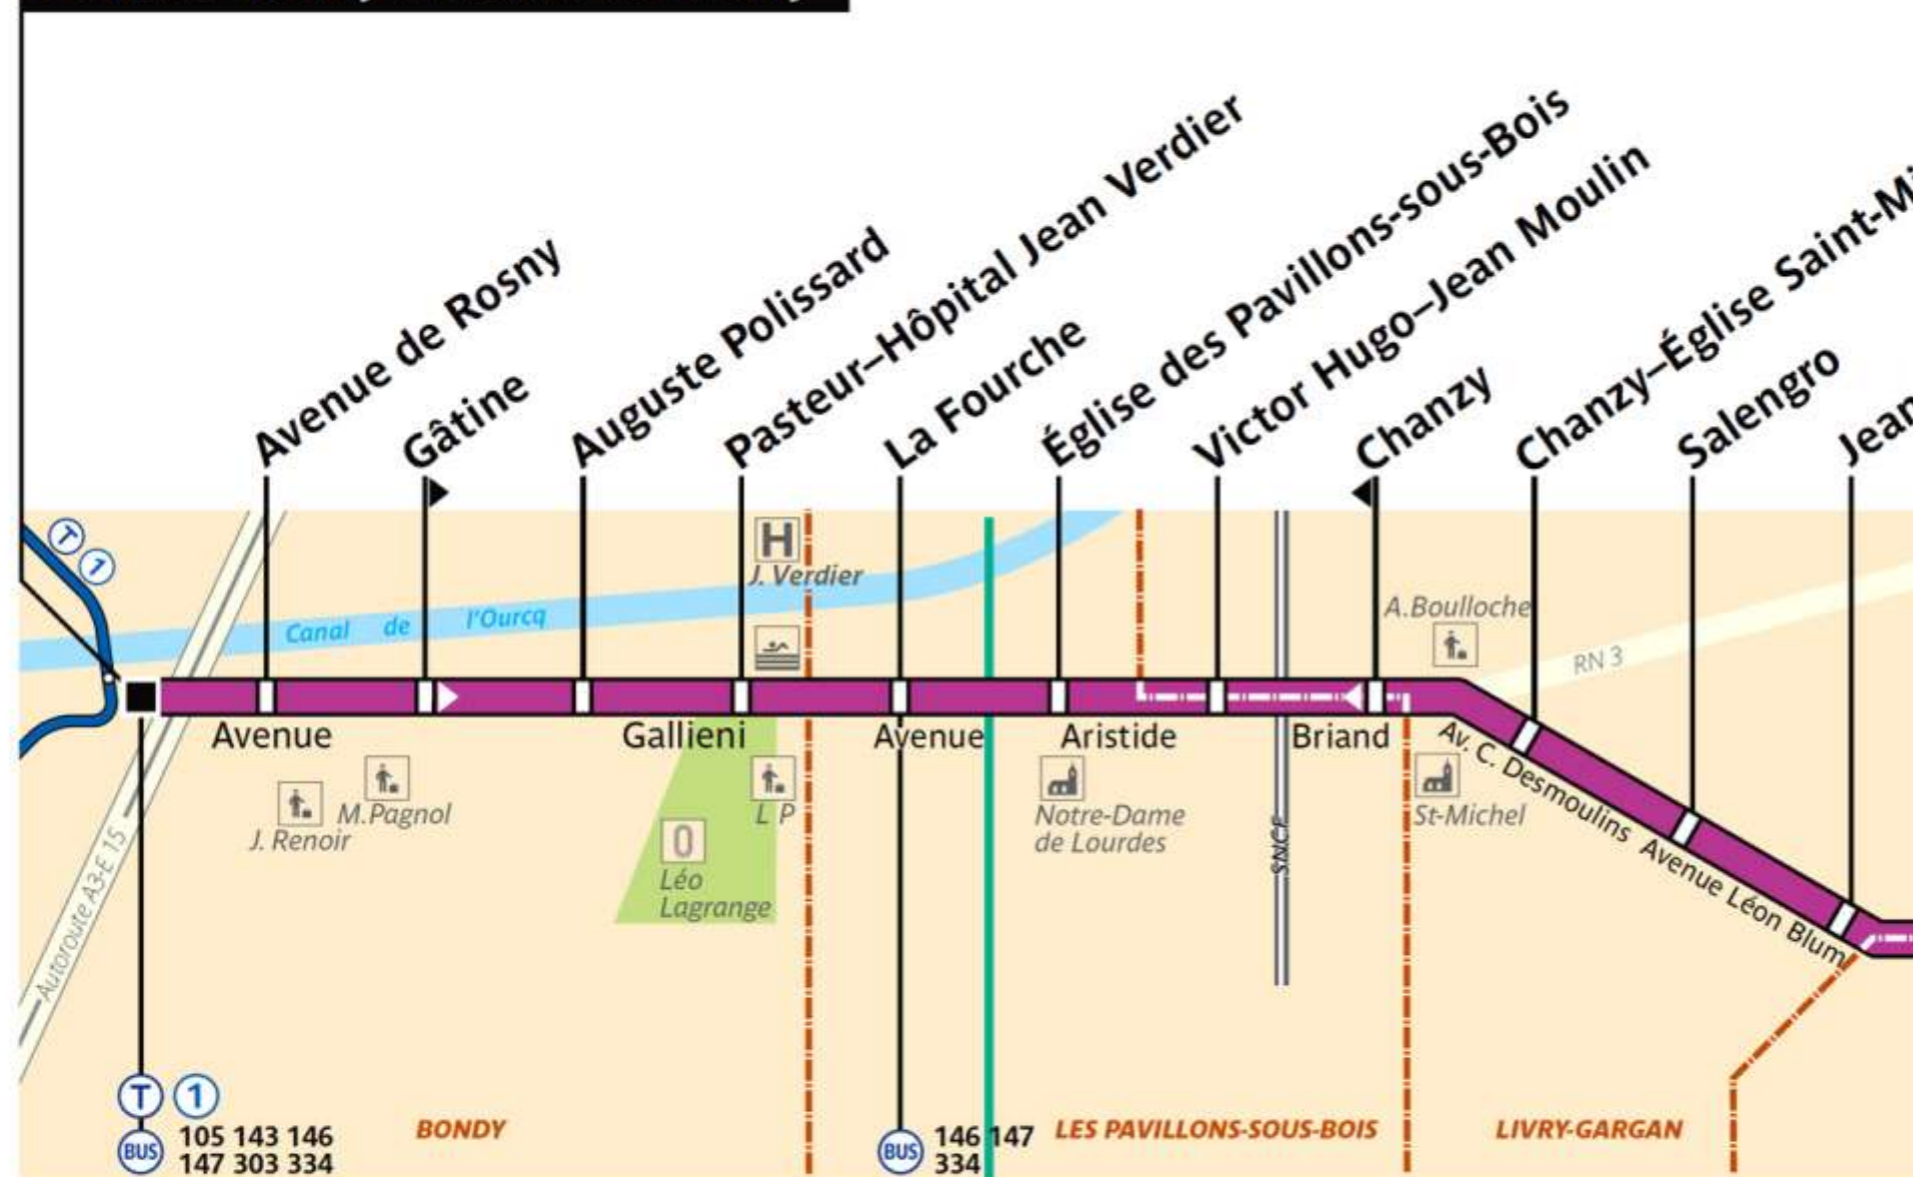

# 347

service clientèle 32 46  
de lundi au vendredi de 7h à 21h  
et de 9h à 17h les samedis, dimanches et jours fériés

RATP Paris Bus 347

Via - [EUtouring.com](http://EUtouring.com)  
Reproduced with Permission

**Pont de Bondy–Avenue de Rosny**

**ZONE TARIFAIRE 3**

**Hôtel de Ville de Montfermeil**

**Hôpital de Montfermeil**

*Itinéraire non desservi en soirée*

**ZONE TARIFAIRE 4**