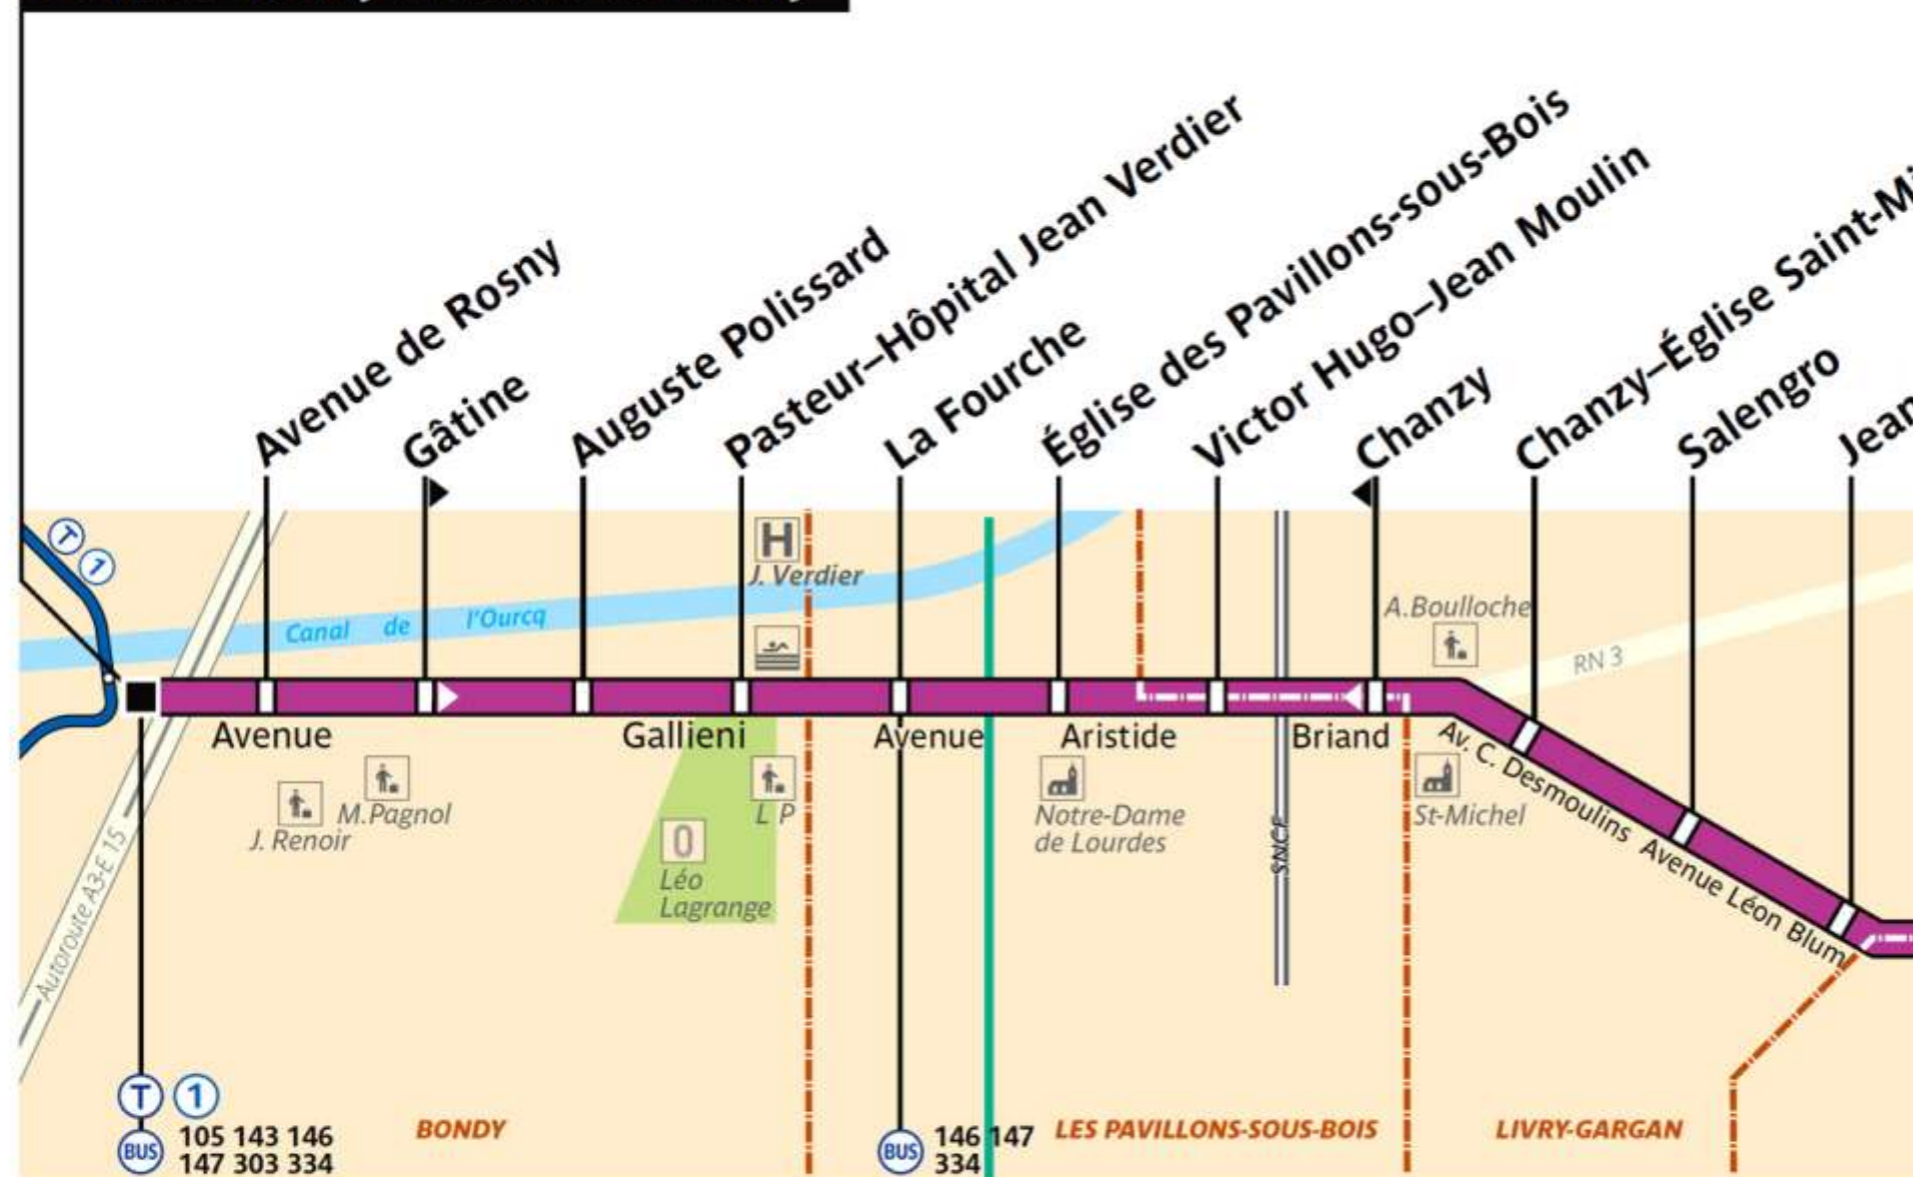

347

service clientèle 32 46
de lundi au vendredi de 7h à 21h
et de 9h à 17h les samedis, dimanches et jours fériés

RATP Paris Bus 347

Via - EUtouring.com
Reproduced with Permission

Pont de Bondy–Avenue de Rosny

ZONE TARIFAIRE 3

Hôtel de Ville de Montfermeil

ZONE TARIFAIRE 4

Hôpital de Montfermeil