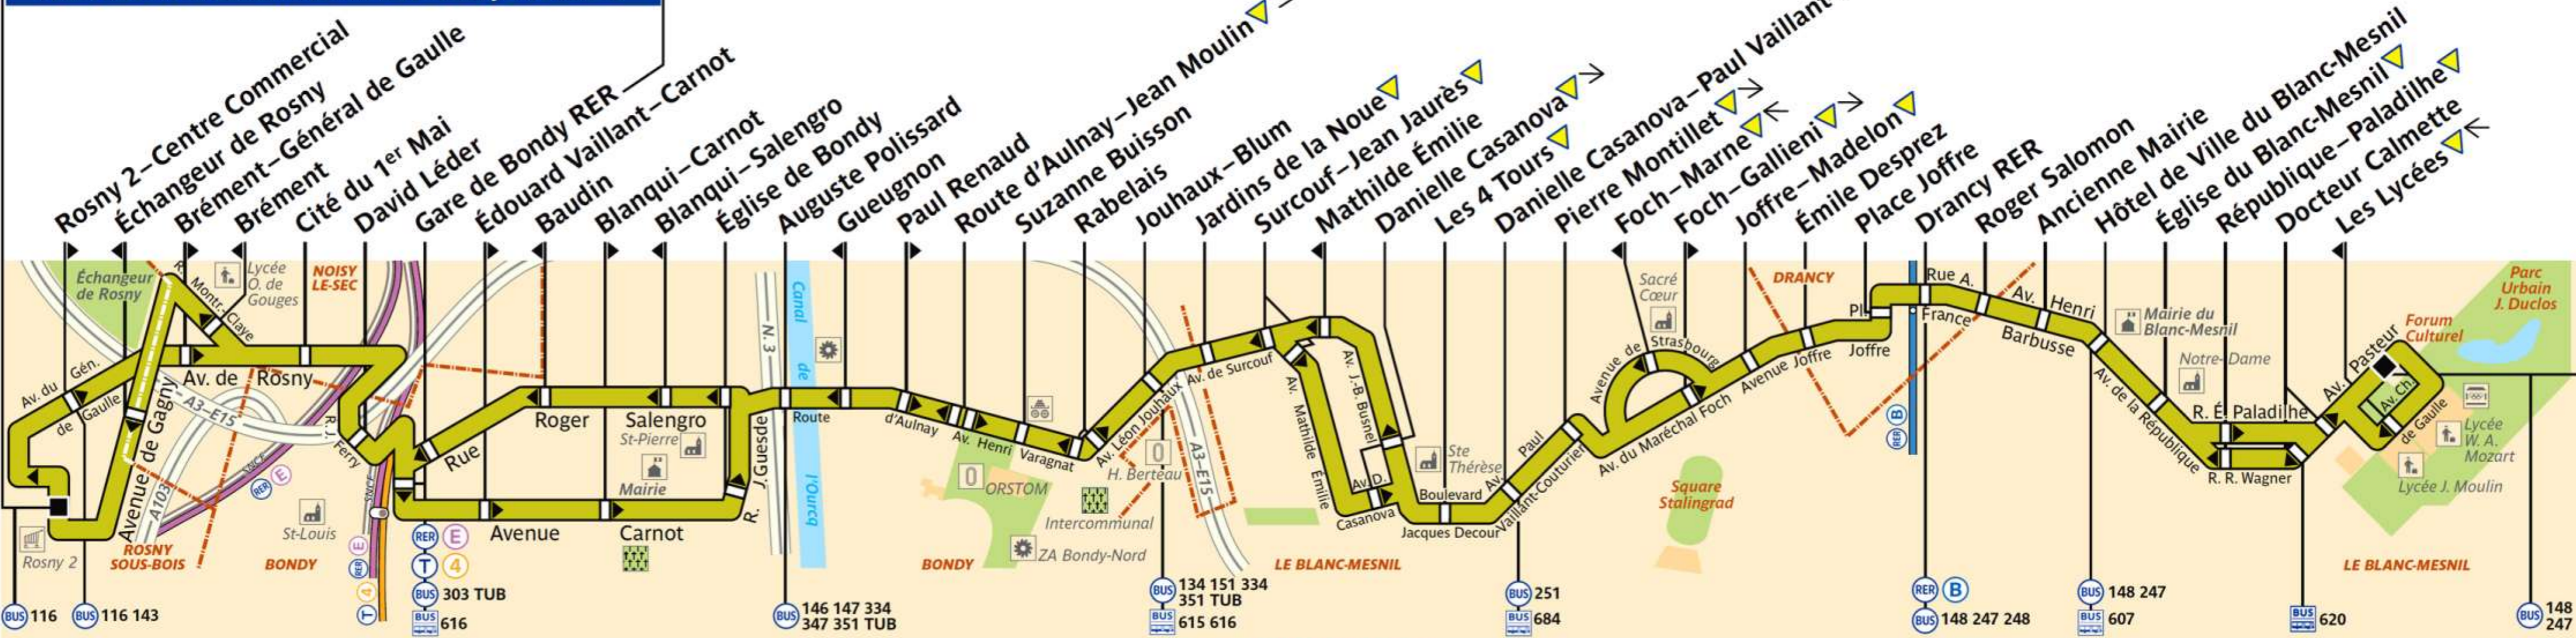

346

RATP Paris Bus 346

Via - EUtouring.com
Reproduced with Permission

Rosny 2-Nord

Itinéraire non desservi les dimanches et jours fériés

Le Blanc-Mesnil-Place de la Libération

ZONE TARIFAIRE 3