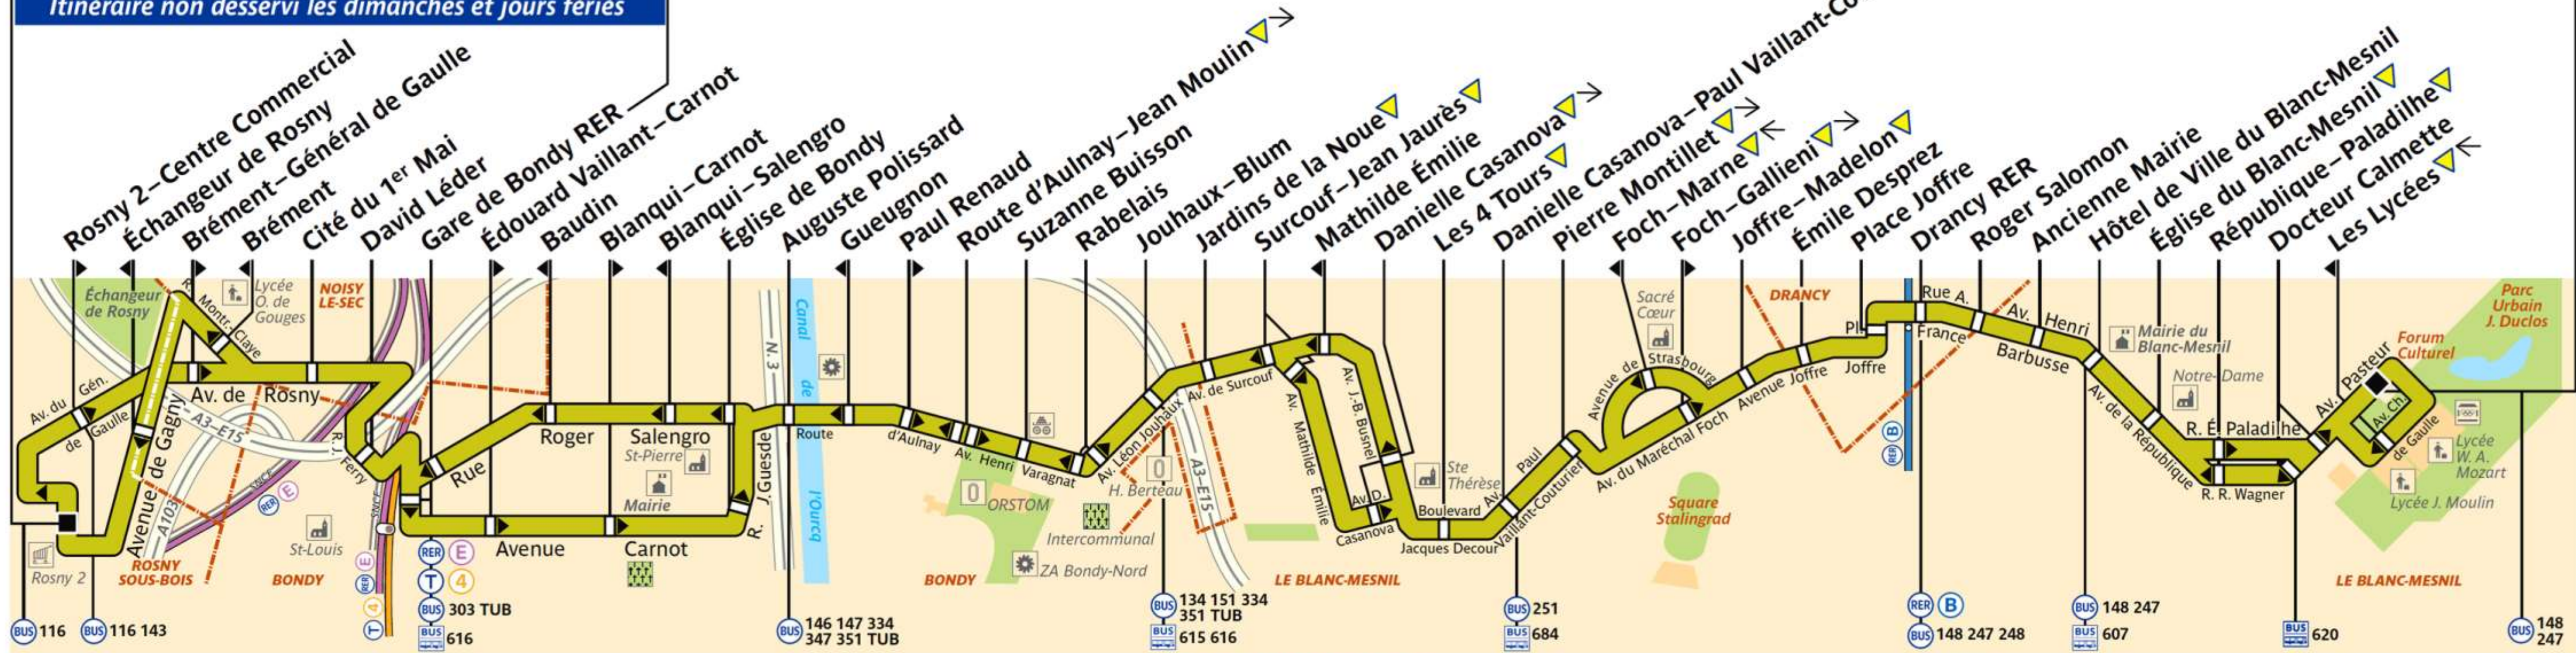

346

RATP Paris Bus 346

Via - EUtouring.com
Reproduced with Permission

Rosny 2-Nord

Itinéraire non desservi les dimanches et jours fériés

Le Blanc-Mesnil-Place de la Libération

ZONE TARIFAIRE 3