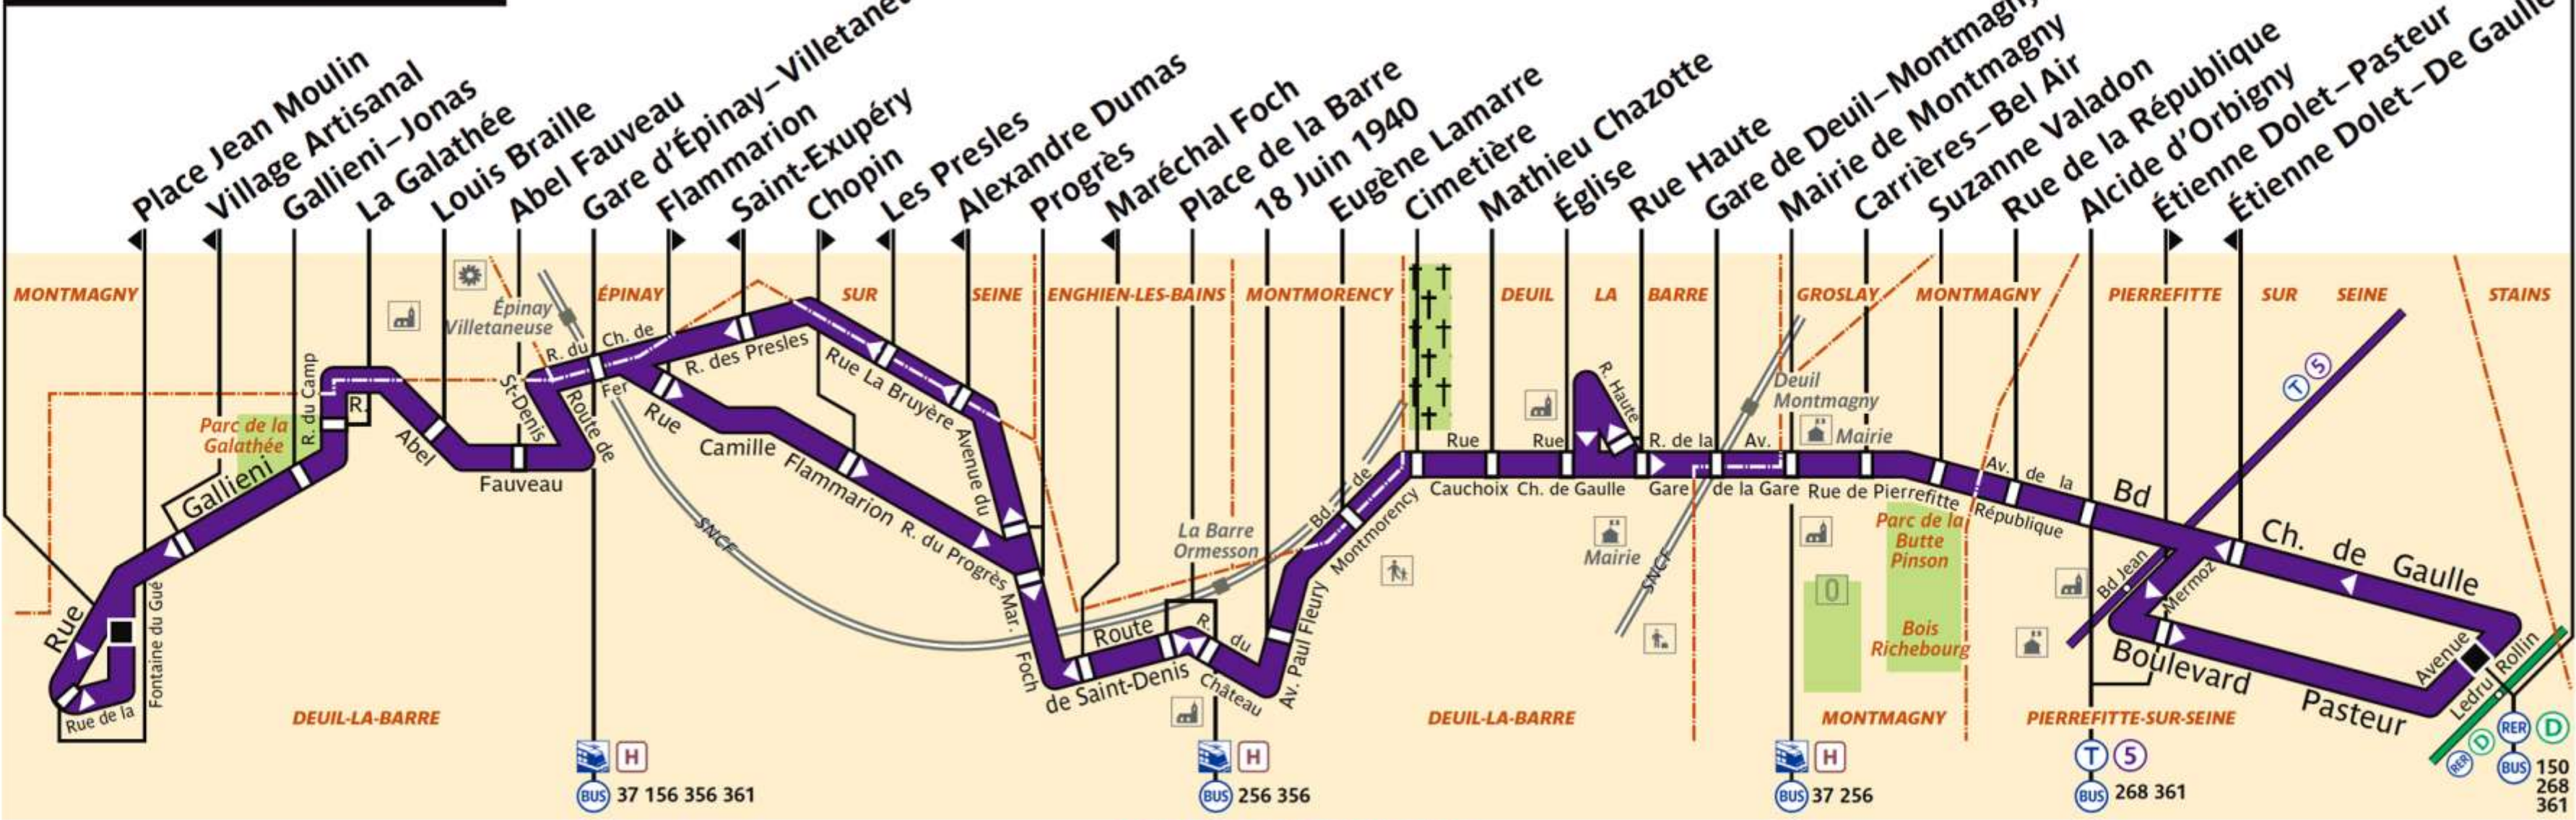

# 337

RATP Paris Bus 337

Via - [EUtouring.com](http://EUtouring.com)  
Reproduced with Permission

## Deuil-la-Barre Zone Artisanale du Moutier

## Gare de Pierrefitte – Stains RER

**ZONE TARIFAIRE 4**