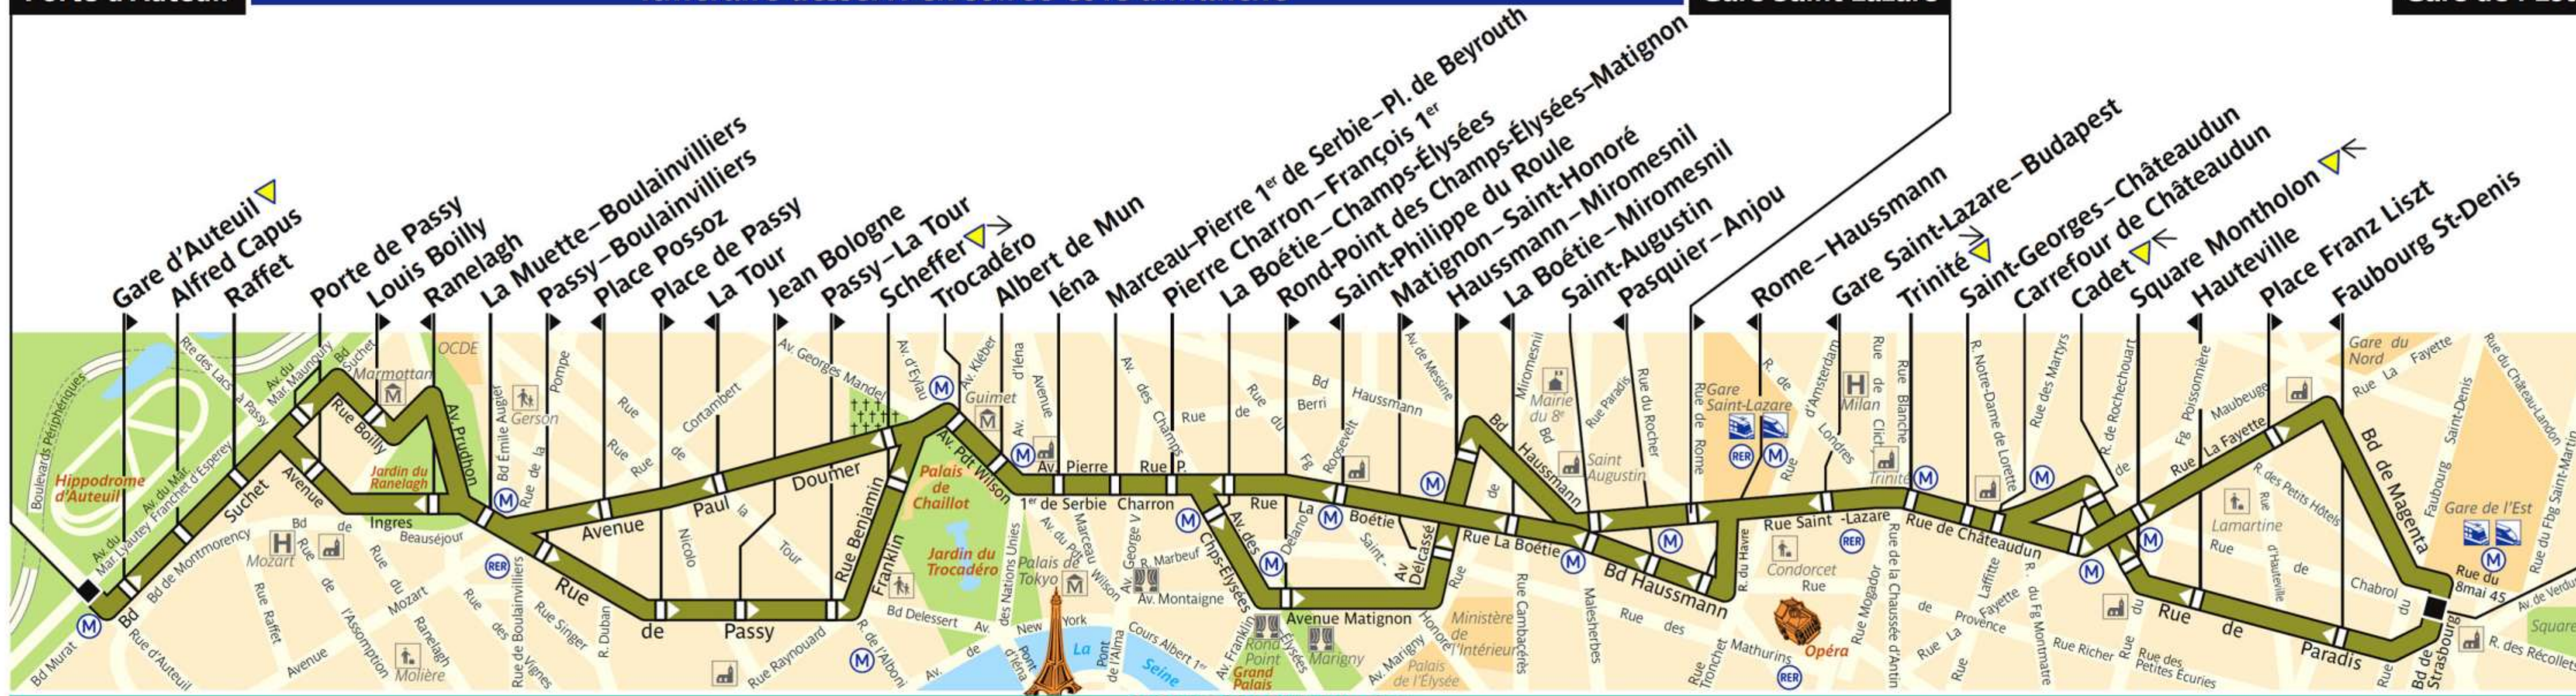

32

RATP Paris Bus 32

Via - EUtouring.com
Reproduced with Permission

Arrêt non accessible aux UFR

Porte d'Auteuil

Itinéraire desservi en soirée et le dimanche

Gare Saint-Lazare

Gare de l'Est

ZONE TARIFAIRE 1