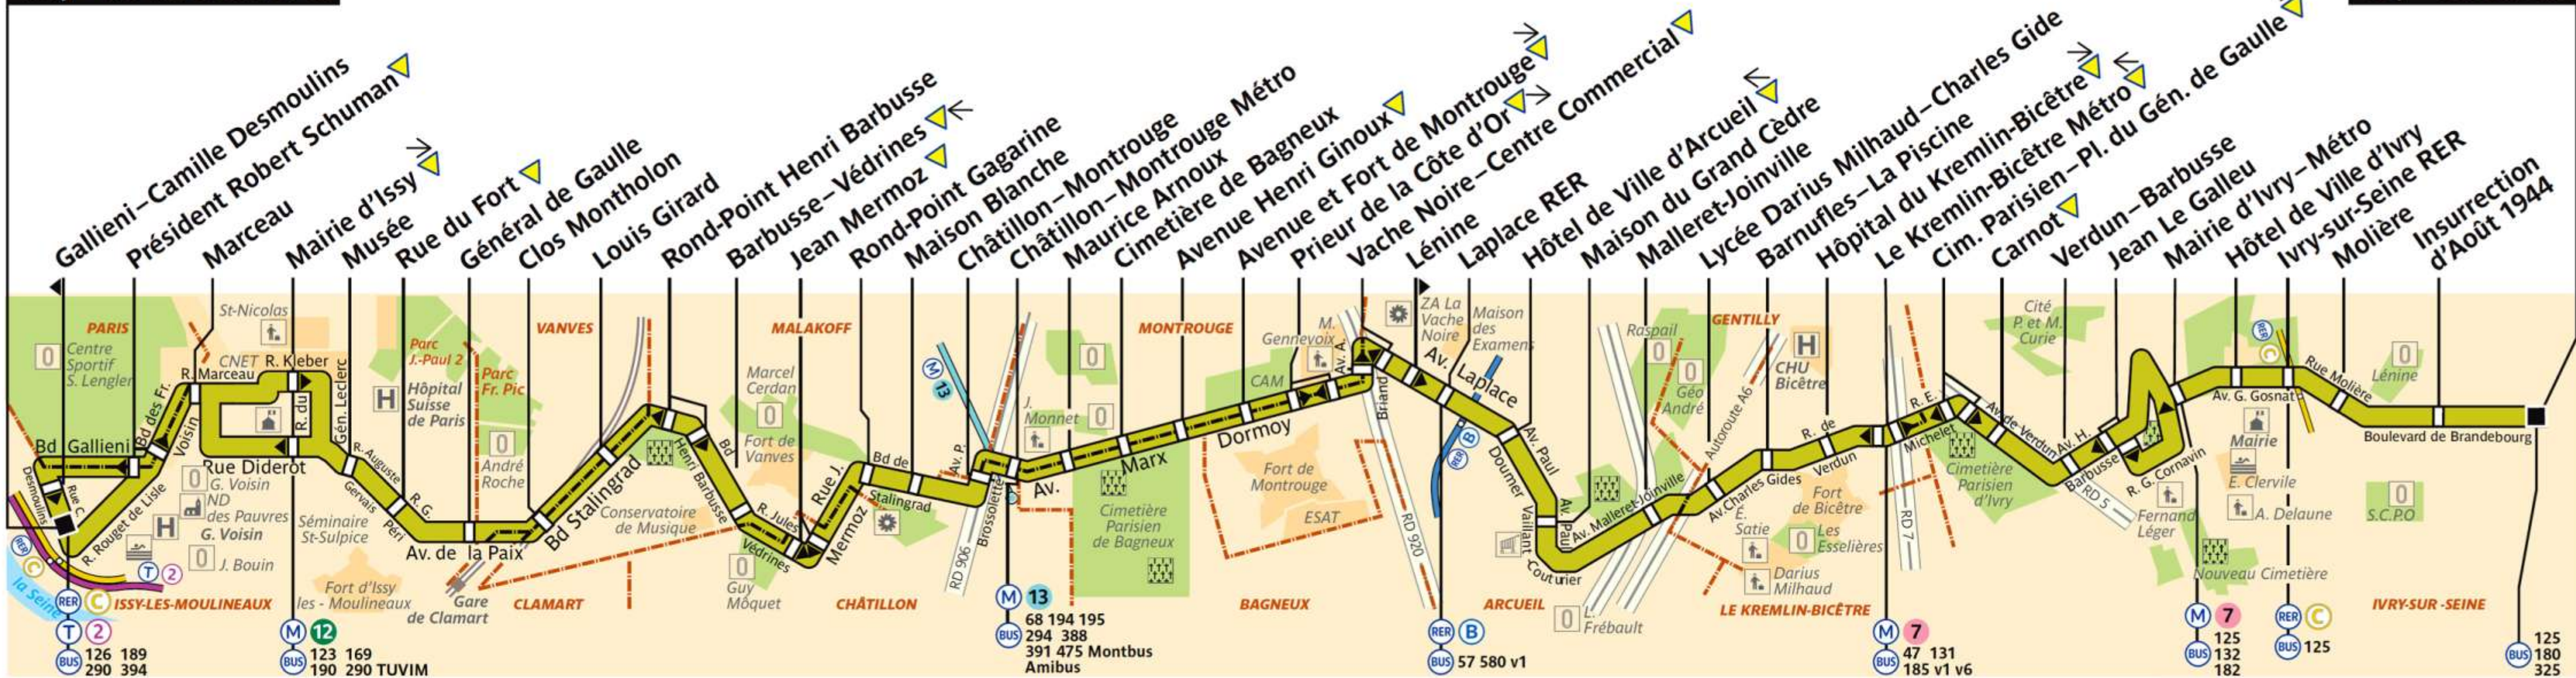

# 323

RATP Paris Bus 323

Via - [EUtouring.com](http://EUtouring.com)  
Reproduced with Permission

Arrêt non accessible  
aux UFR

## Issy-Val de Seine RER

## ZONE TARIFAIRE 2