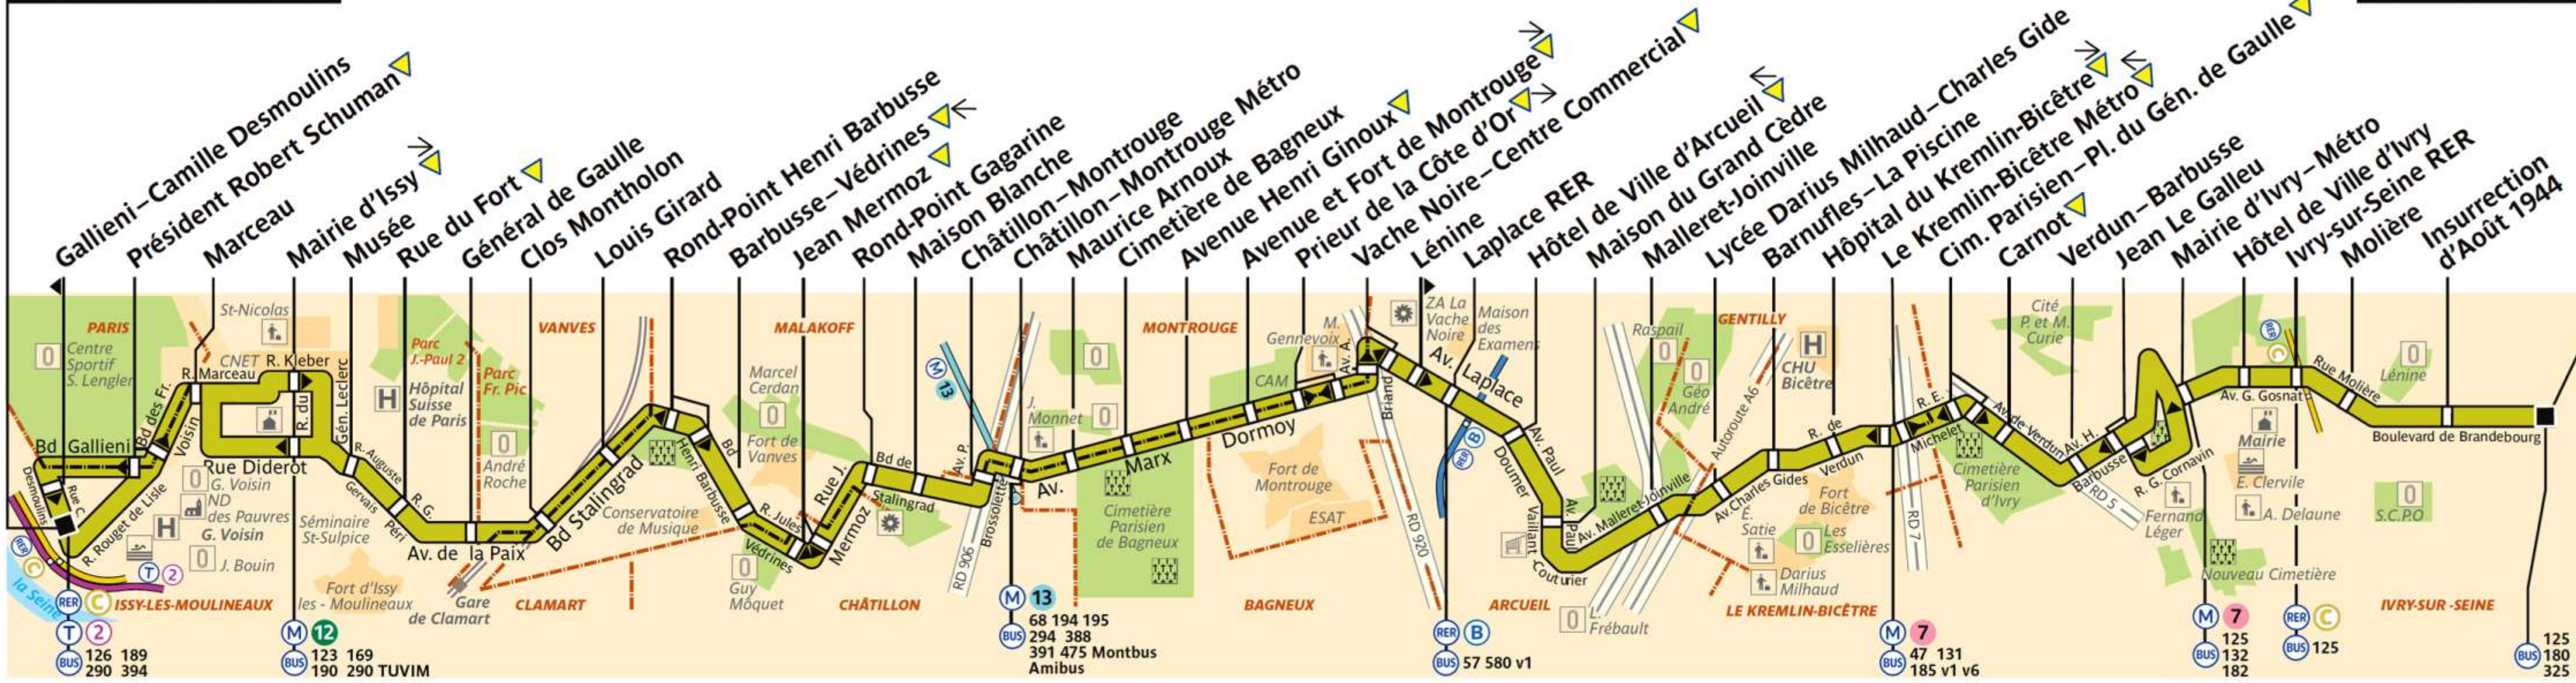

323

RATP Paris Bus 323

Via - EUtouring.com
Reproduced with Permission

Arrêt non accessible
aux UFR

Issy-Val de Seine RER

ZONE TARIFAIRE 2

Ivry-Gambetta