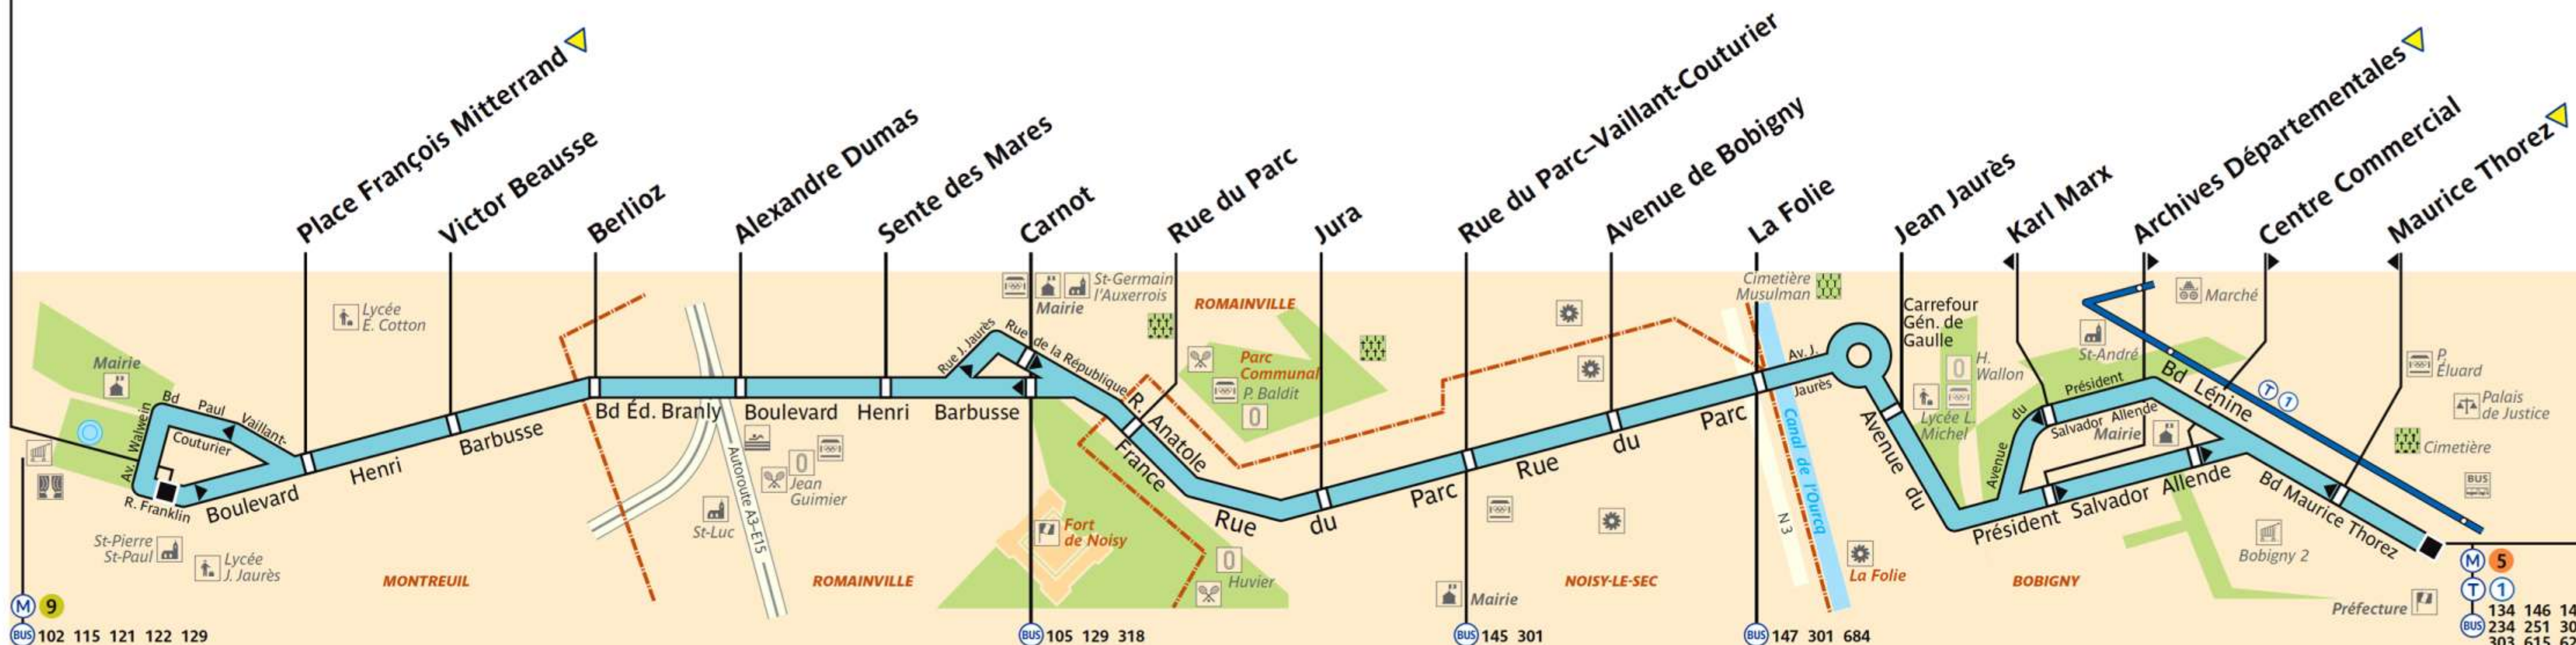

# 322

service clientèle 32 46  
de lundi au vendredi de 7 à 21 h  
et de 9 à 17 h les samedis, dimanches et jours fériés

RATP Paris Bus 322

Via - EUtouring.com  
Reproduced with Permission

Non accessible actuellement  
aux personnes utilisatrices  
de fauteuils roulants

Mairie de Montreuil

Bobigny-Pablo Picasso

ZONE TARIFAIRE 3