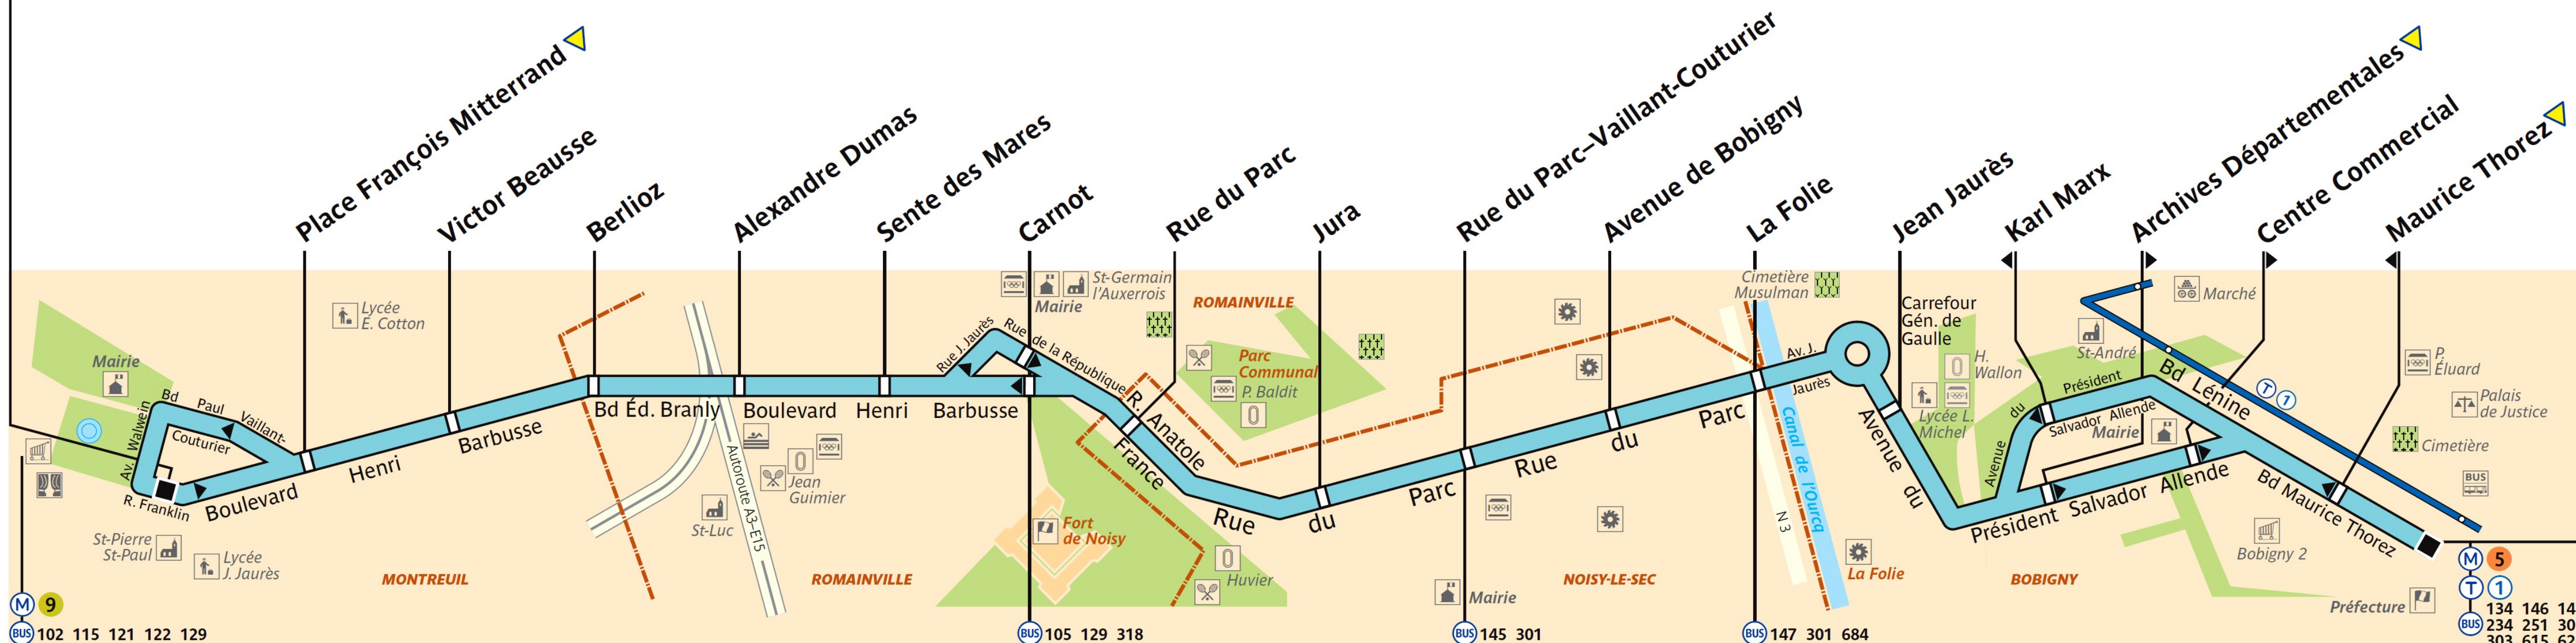

322

service clientèle 32 46
du lundi au vendredi de 7 à 21 h
et de 9 à 17 h les samedis, dimanches et jours fériés

RATP Paris Bus 322

Via - EUtouring.com
Reproduced with Permission

Non accessible actuellement
aux personnes utilisatrices
de fauteuils roulants

Mairie de Montreuil

Bobigny-Pablo Picasso

M 9
BUS 102 115 121 122 129

BUS 105 129 318

BUS 145 301

BUS 147 301 684

M 5
T 1
BUS 134 146 148
234 251 301
303 615 620

ZONE TARIFAIRE 3