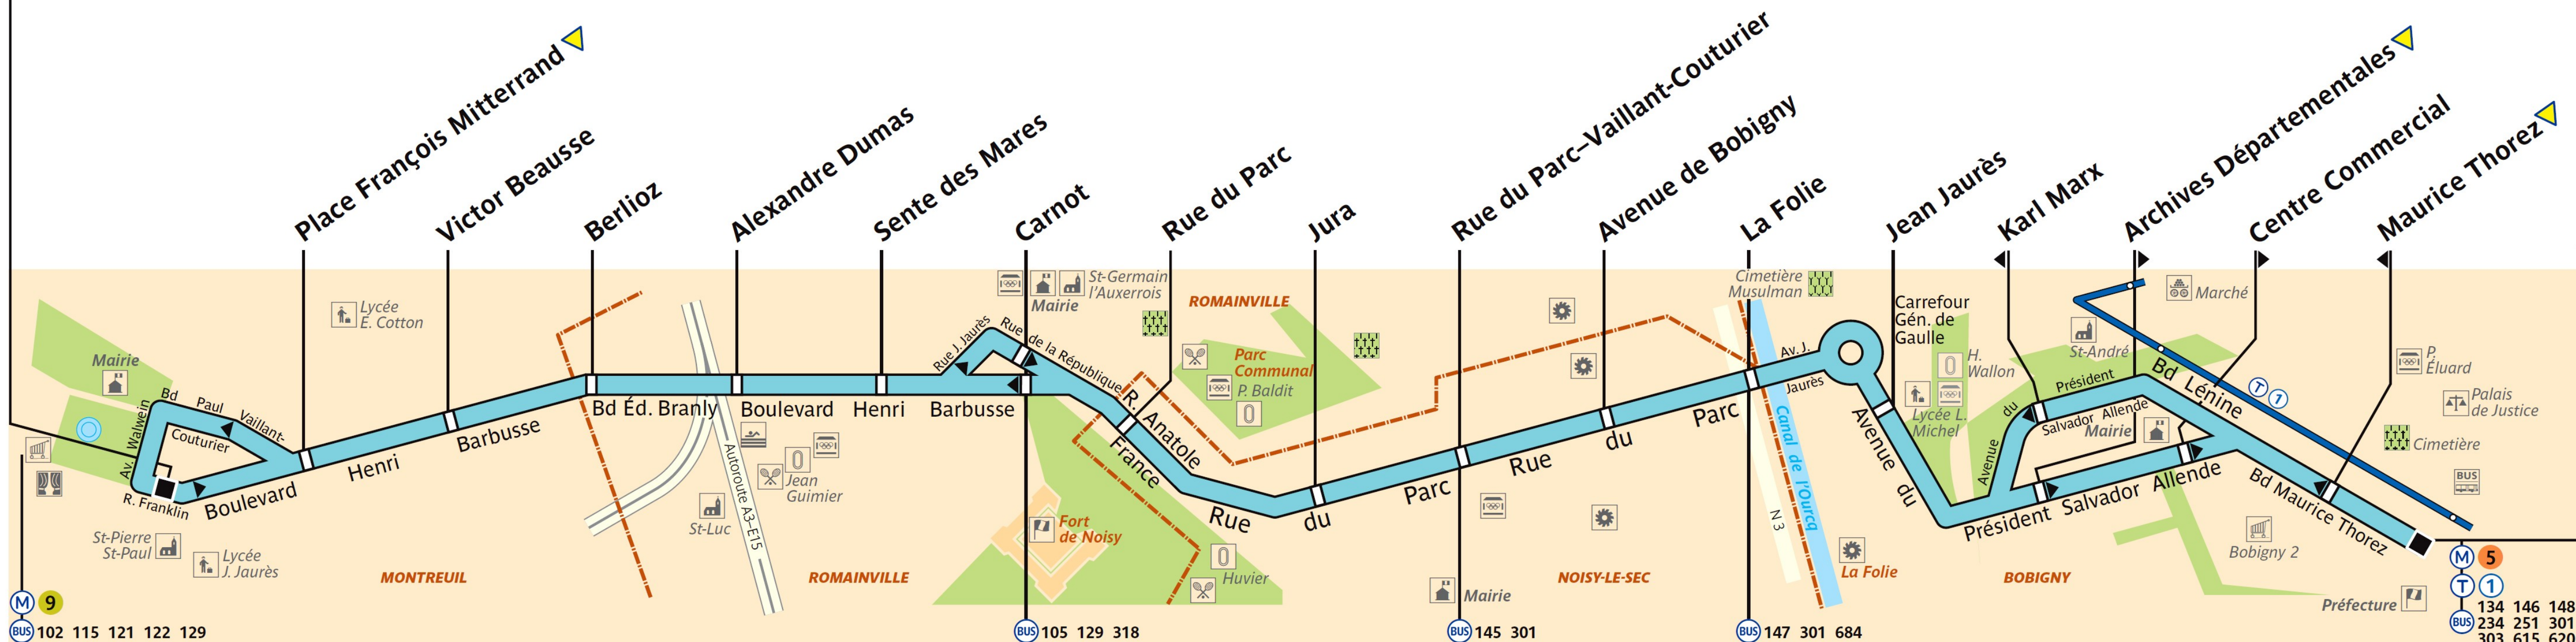

322

service clientèle 32 46
du lundi au vendredi de 7 à 21 h
et de 9 à 17 h les samedis, dimanches et jours fériés

RATP Paris Bus 322

Via - EUtouring.com
Reproduced with Permission

Non accessible actuellement
aux personnes utilisatrices
de fauteuils roulants

Mairie de Montreuil

ZONE TARIFAIRE 3