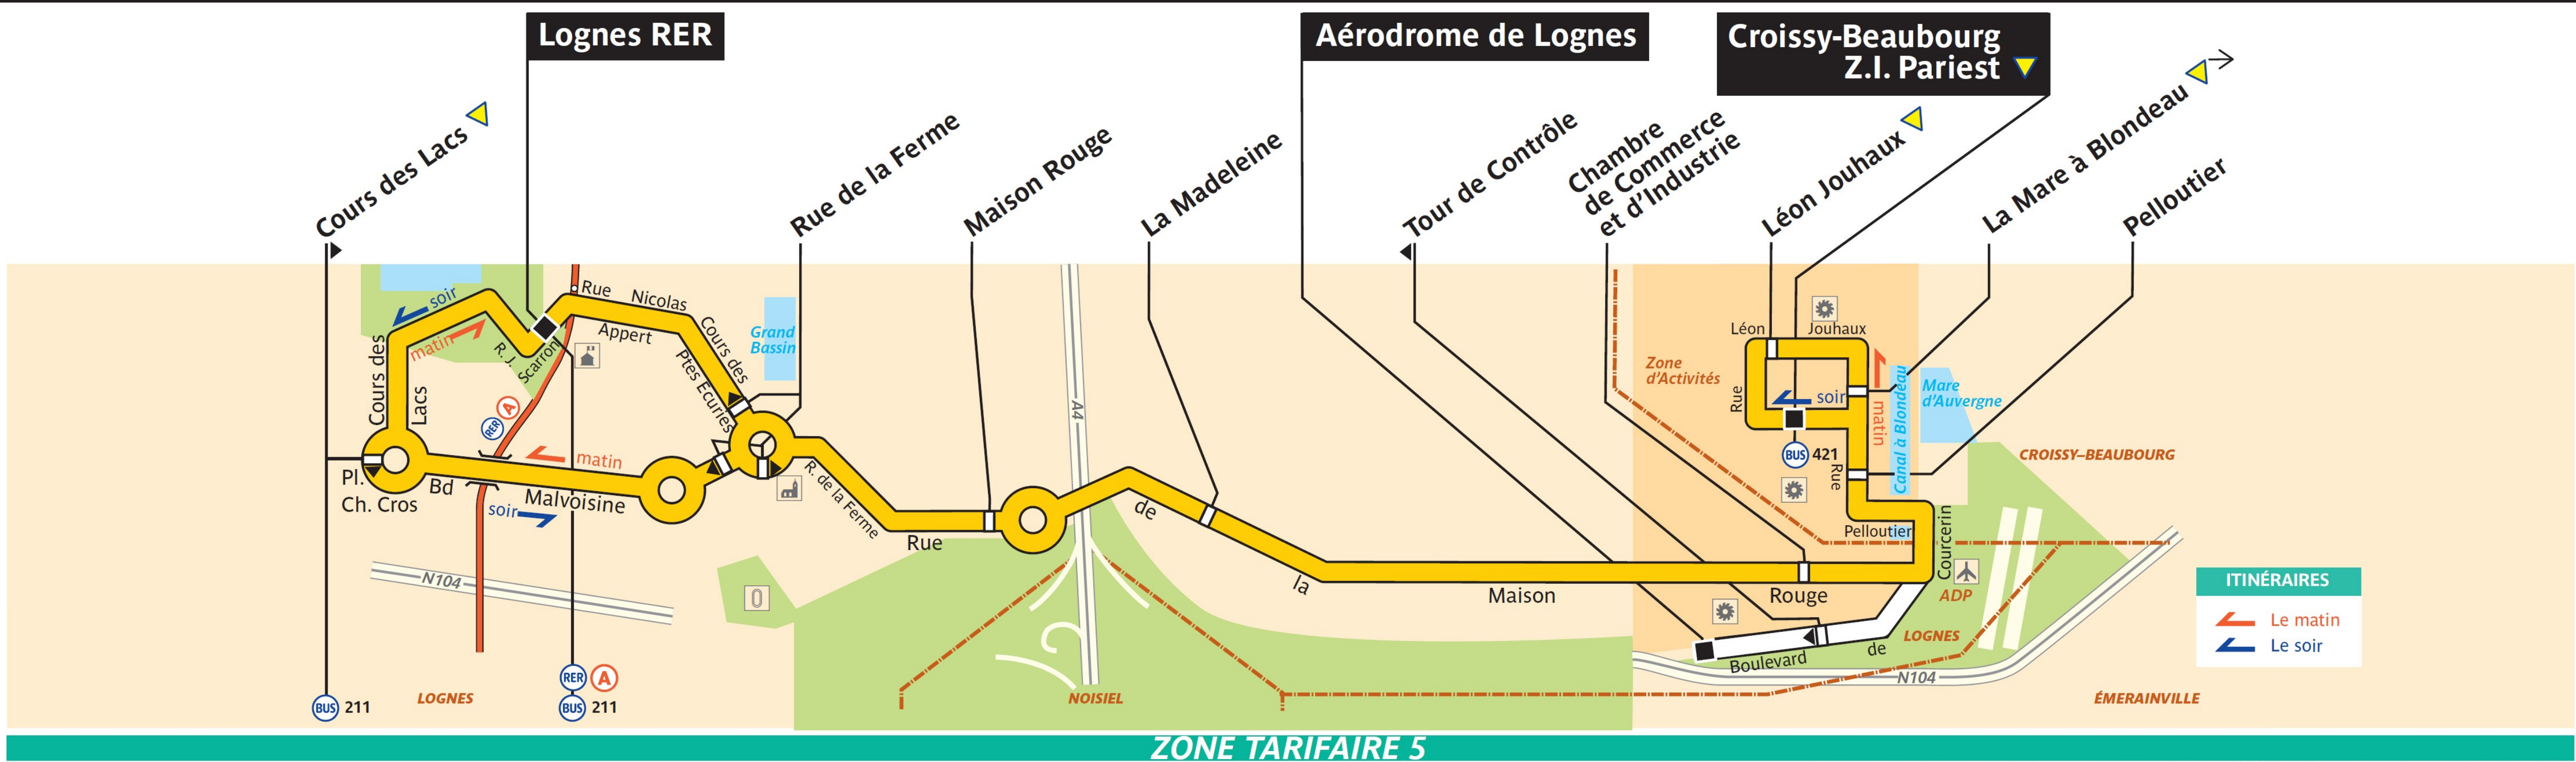

321

RATP Paris Bus 321

Via - EUtouring.com
Reproduced with Permission

Arrêt non accessible
aux UFR

ITINÉRAIRES

- Le matin
- Le soir