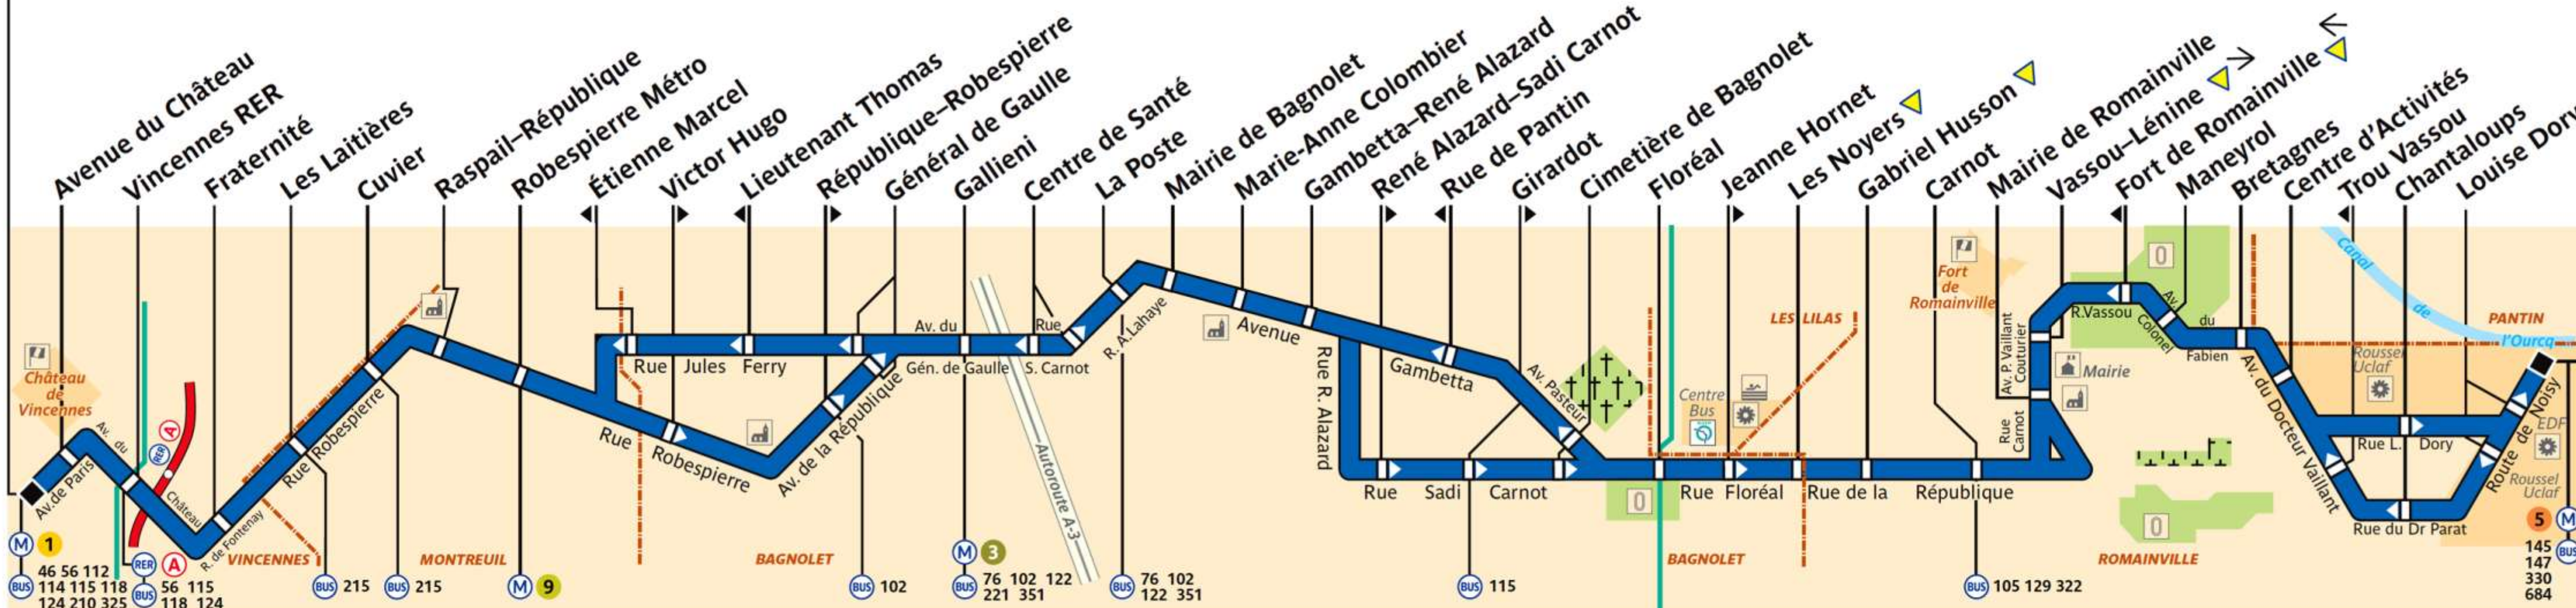

# 318

service clientèle 32 46  
de lundi au vendredi de 7h à 21h  
et de 9h à 17h les samedis, dimanches et jours fériés

RATP Paris Bus 318

Via - EUtouring.com  
Reproduced with Permission

Non accessible actuellement  
aux personnes utilisatrices  
de fauteuils roulants

Château de Vincennes ▼

Pantin – Raymond Queneau

Z 2-3

ZONE TARIFAIRE 2

ZONE TARIFAIRE 3