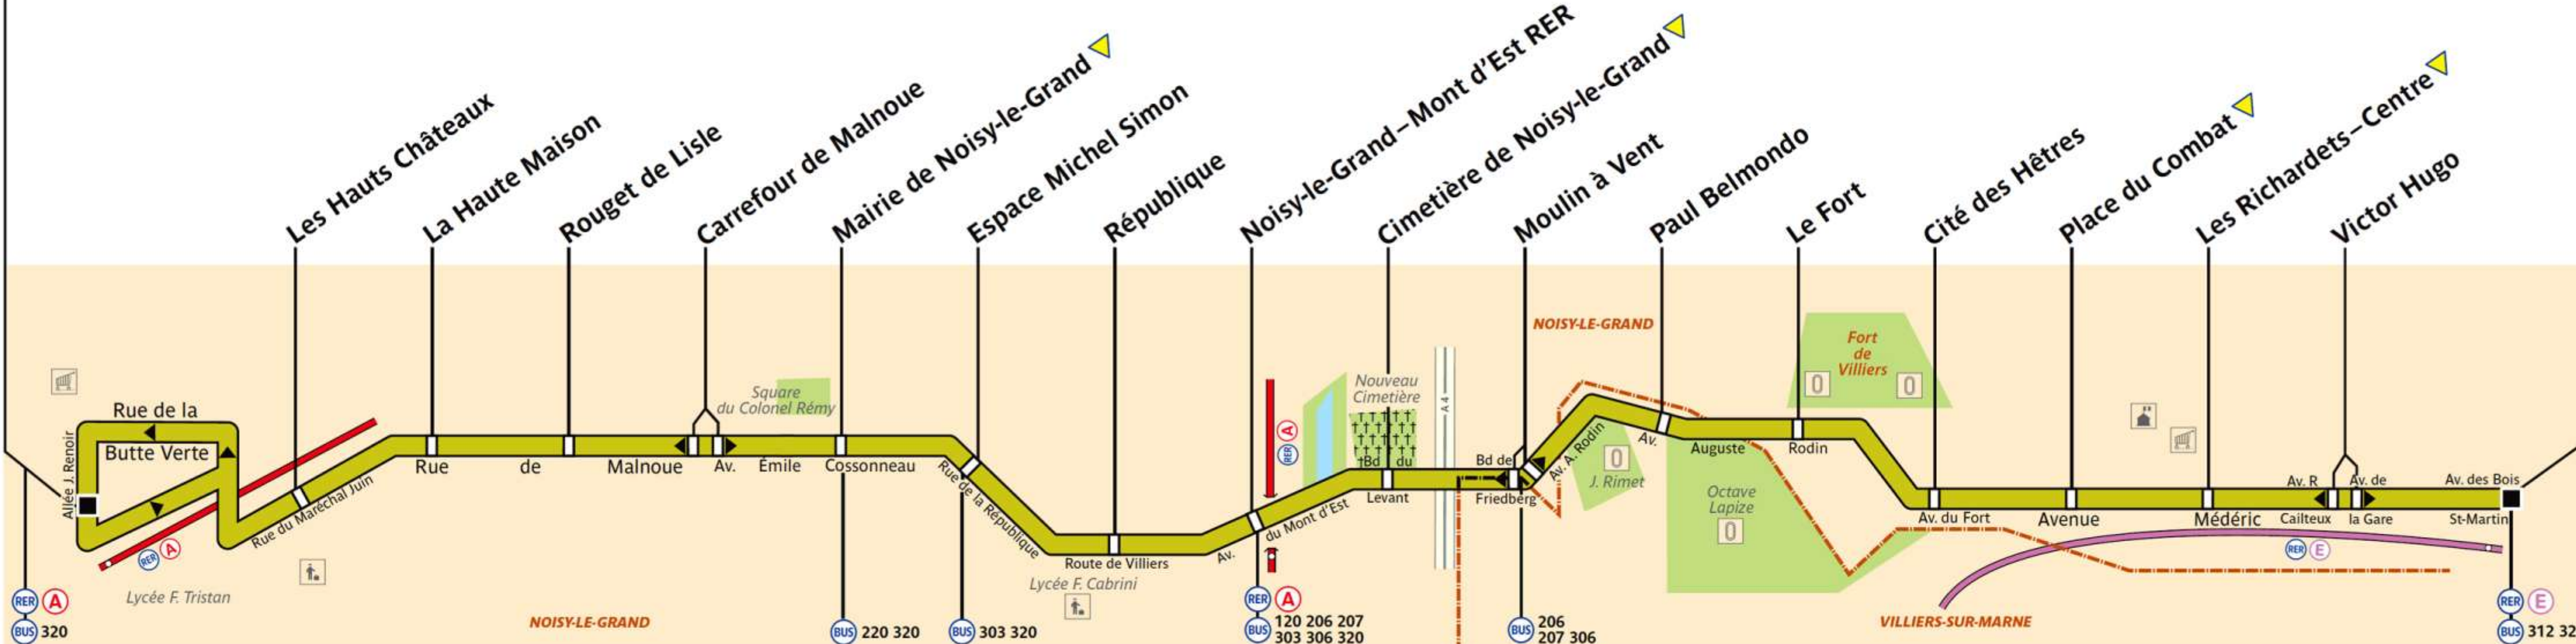

# 310

@ [ratp.fr](http://ratp.fr) 32 46 0,34 €/min  
wap.ratp.fr + applis mobiles  
RATP Service clientèle TSA 81250 75584 Paris Cedex 12

RATP Paris Bus 310

Via - [EUtouring.com](http://EUtouring.com)  
Reproduced with Permission

Arrêt non accessible aux UFR

## Noisy-Champs RER

## Les Yvris-Noisy-le-Grand RER

ZONE TARIFAIRE 4