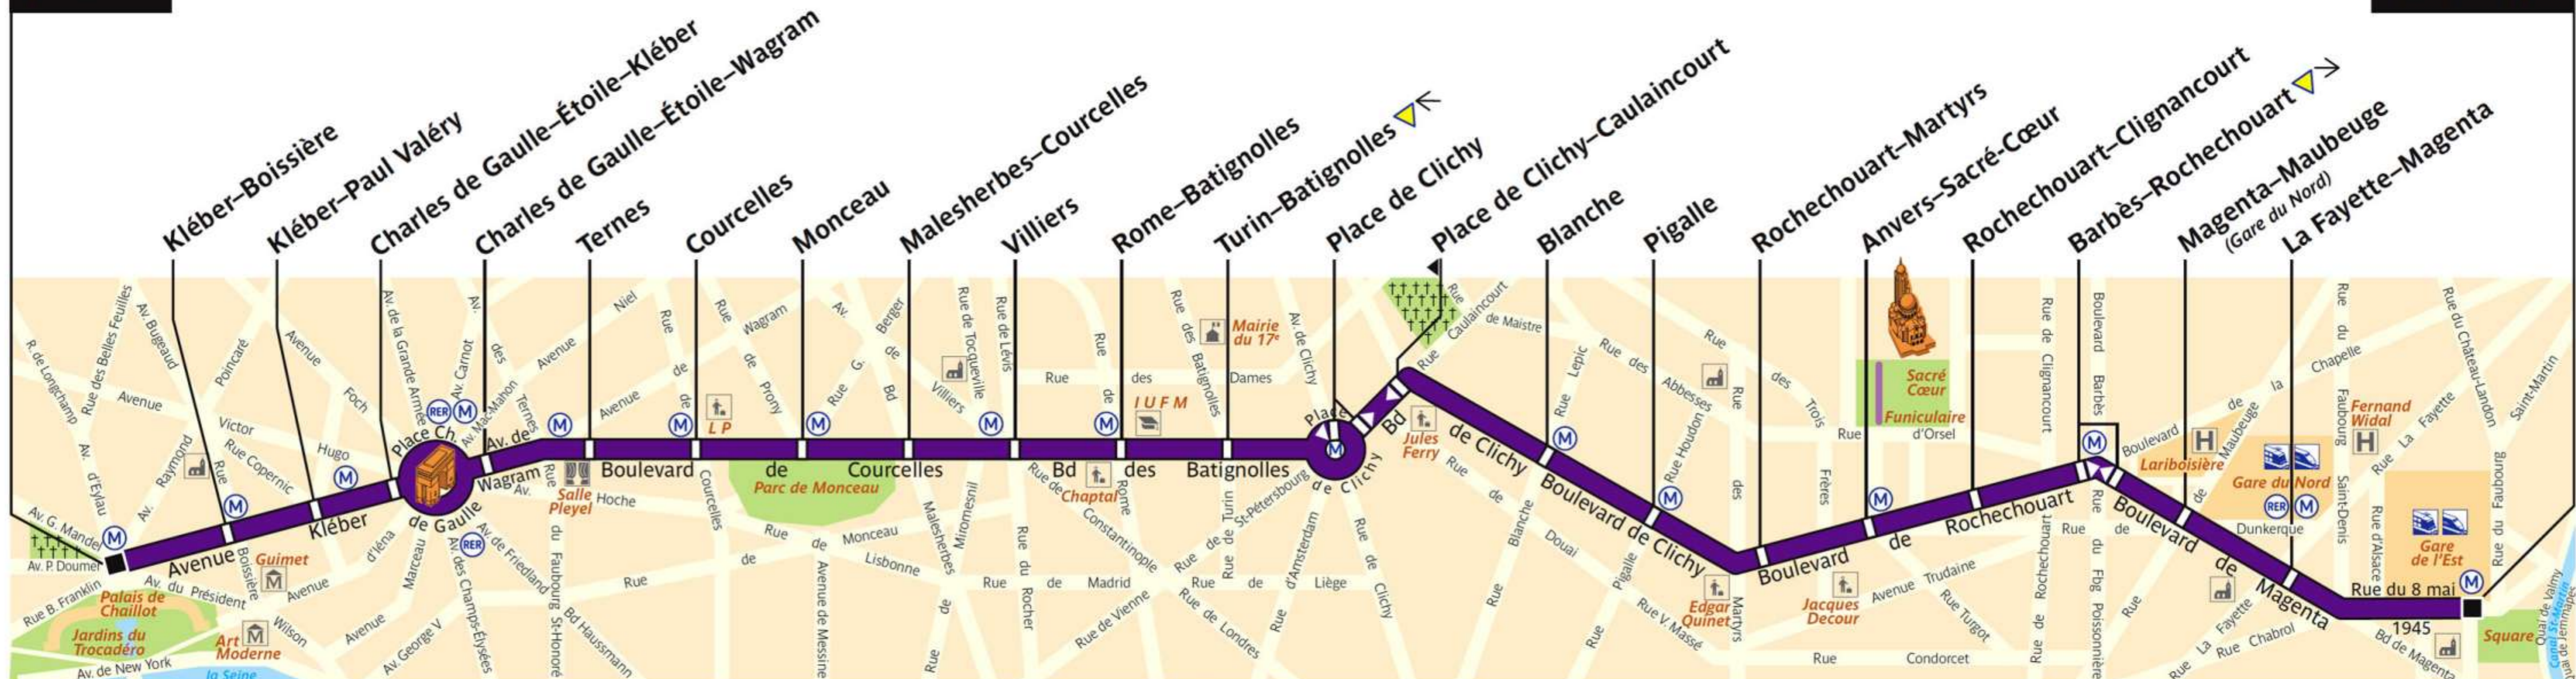

30

rtp.fr

applis RATP

32 46

RATP Paris Bus 30

Via - EUtouring.com
Reproduced with Permission

Arrêt non accessible
aux UFR

Trocadéro

Gare de l'Est

ZONE TARIFAIRE 1