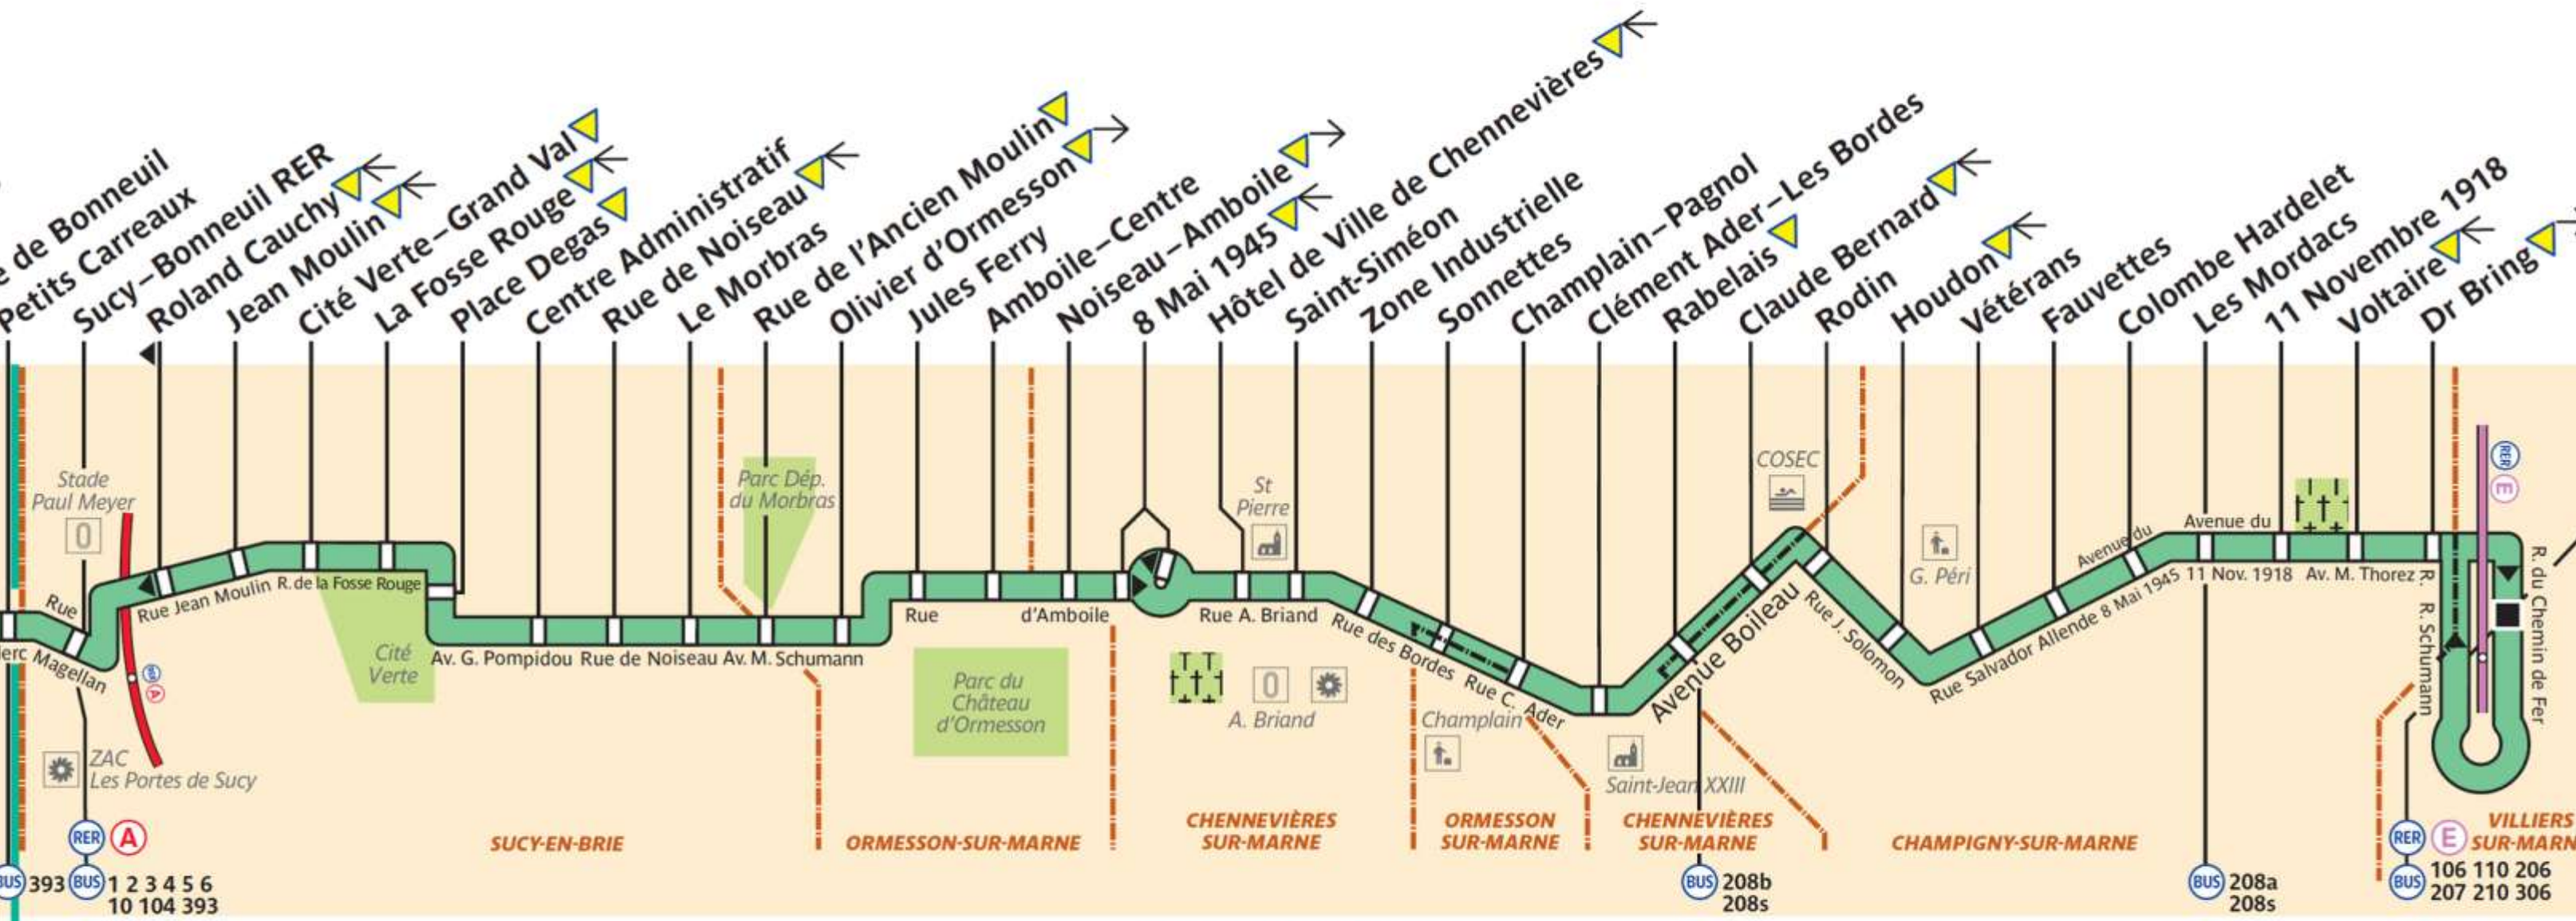

308

HEURES DES PREMIERS ET DERNIERS DÉPARTS

LIGNE : 308		Lundi à jeudi		Vendredi et samedi		dimanche et fêtes	
direction	destination	premier	dernier	premier	dernier	premier	dernier
Bonneuil avenue de Choisy	VILLIERS	5h10		5h10			
	GARE						
Créteil Préfecture	SNCF	5h30	09h30	5h30	1h30	6h30	09h30
	CRÉTEIL						
VILLIERS GARE	CRÉTEIL	6h02	09h29	6h02	1h30	6h30	09h29
	SNCF			1h54	2h34		18h34
Bussy Centre Administratif	CRÉTEIL	4h53		4h53		5h57	
	PRÉFECTURE						

RATP Paris Bus 308

Via - EUtouring.com
Reproduced with Permission

Créteil – Préfecture du Val-de-Marne ▼

ZONE TARIFAIRE 3

Villiers-sur-Marne – Le Plessis-Trévisé RER

ZONE TARIFAIRE 4