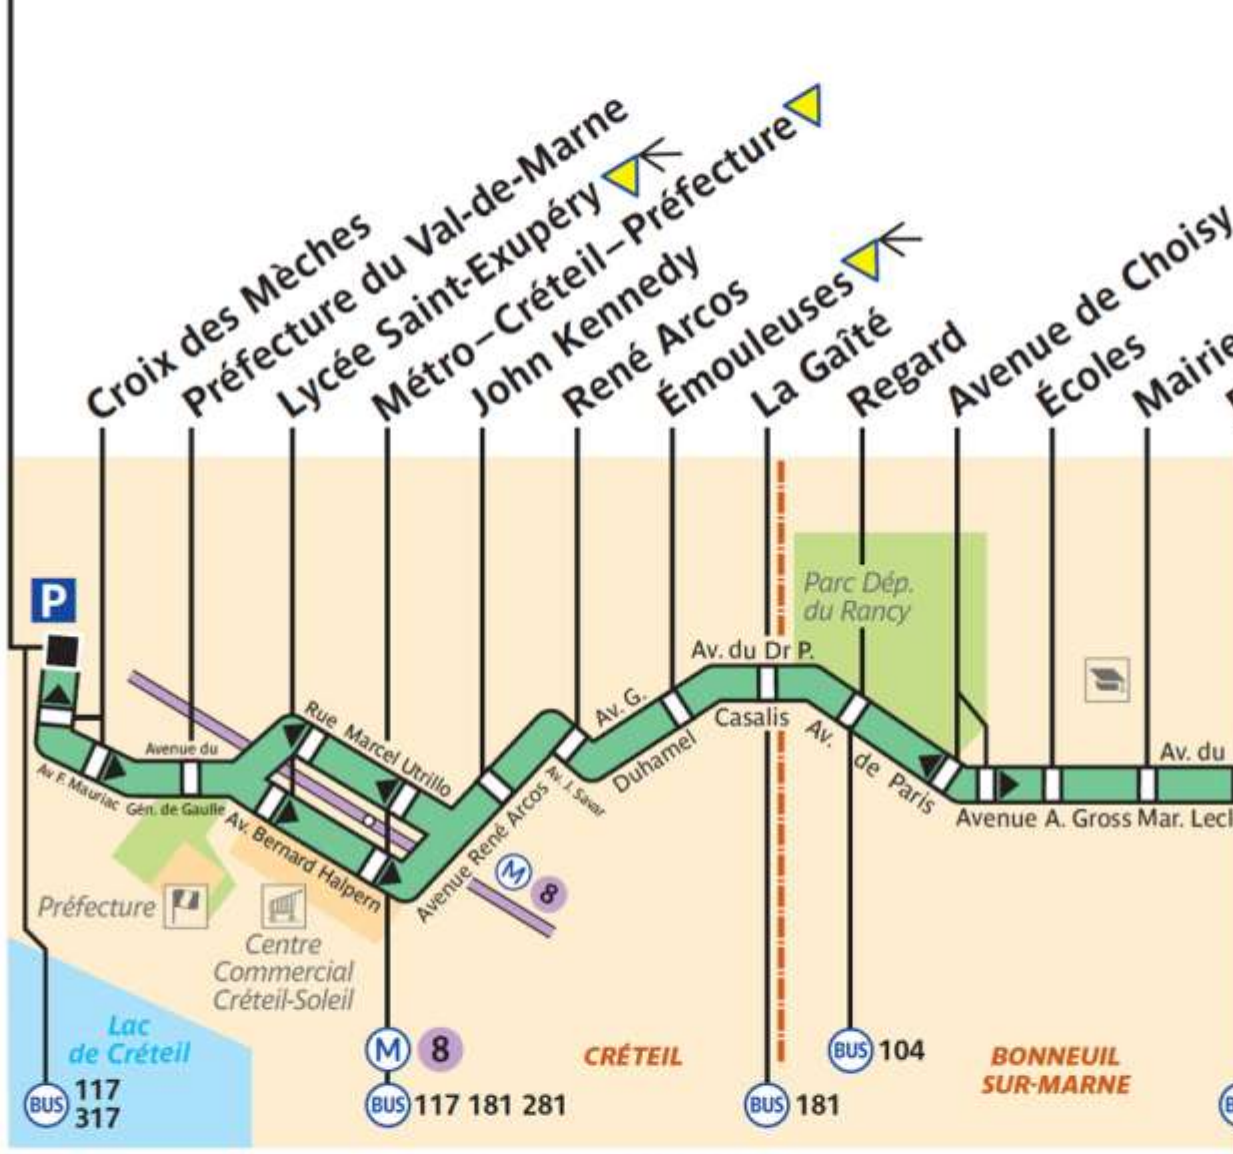

308

HEURES DES PREMIERS ET DERNIERS DÉPARTS

LIGNE : 308		Lundi à jeudi		Vendredi et samedi		dimanche et fêtes	
direction	destination	premier	dernier	premier	dernier	premier	dernier
Bonneuil avenue de Choisy	VILLIERS	5h10		5h10			
	GARE						
Créteil Préfecture	SNCF	5h30	09h30	5h30	1h30	6h30	09h30
	CRÉTEIL						
VILLIERS GARE	CRÉTEIL	6h02	09h29	6h02	1h30	6h30	09h29
	SNCF			1h54	2h34		18h34
Bussy Centre Administratif	CRÉTEIL	4h53		4h53		5h57	
	PRÉFECTURE						

RATP Paris Bus 308

Via - EUtouring.com
Reproduced with Permission

Créteil – Préfecture du Val-de-Marne ▼

ZONE TARIFAIRE 3

Villiers-sur-Marne – Le Plessis-Trévisé RER

ZONE TARIFAIRE 4