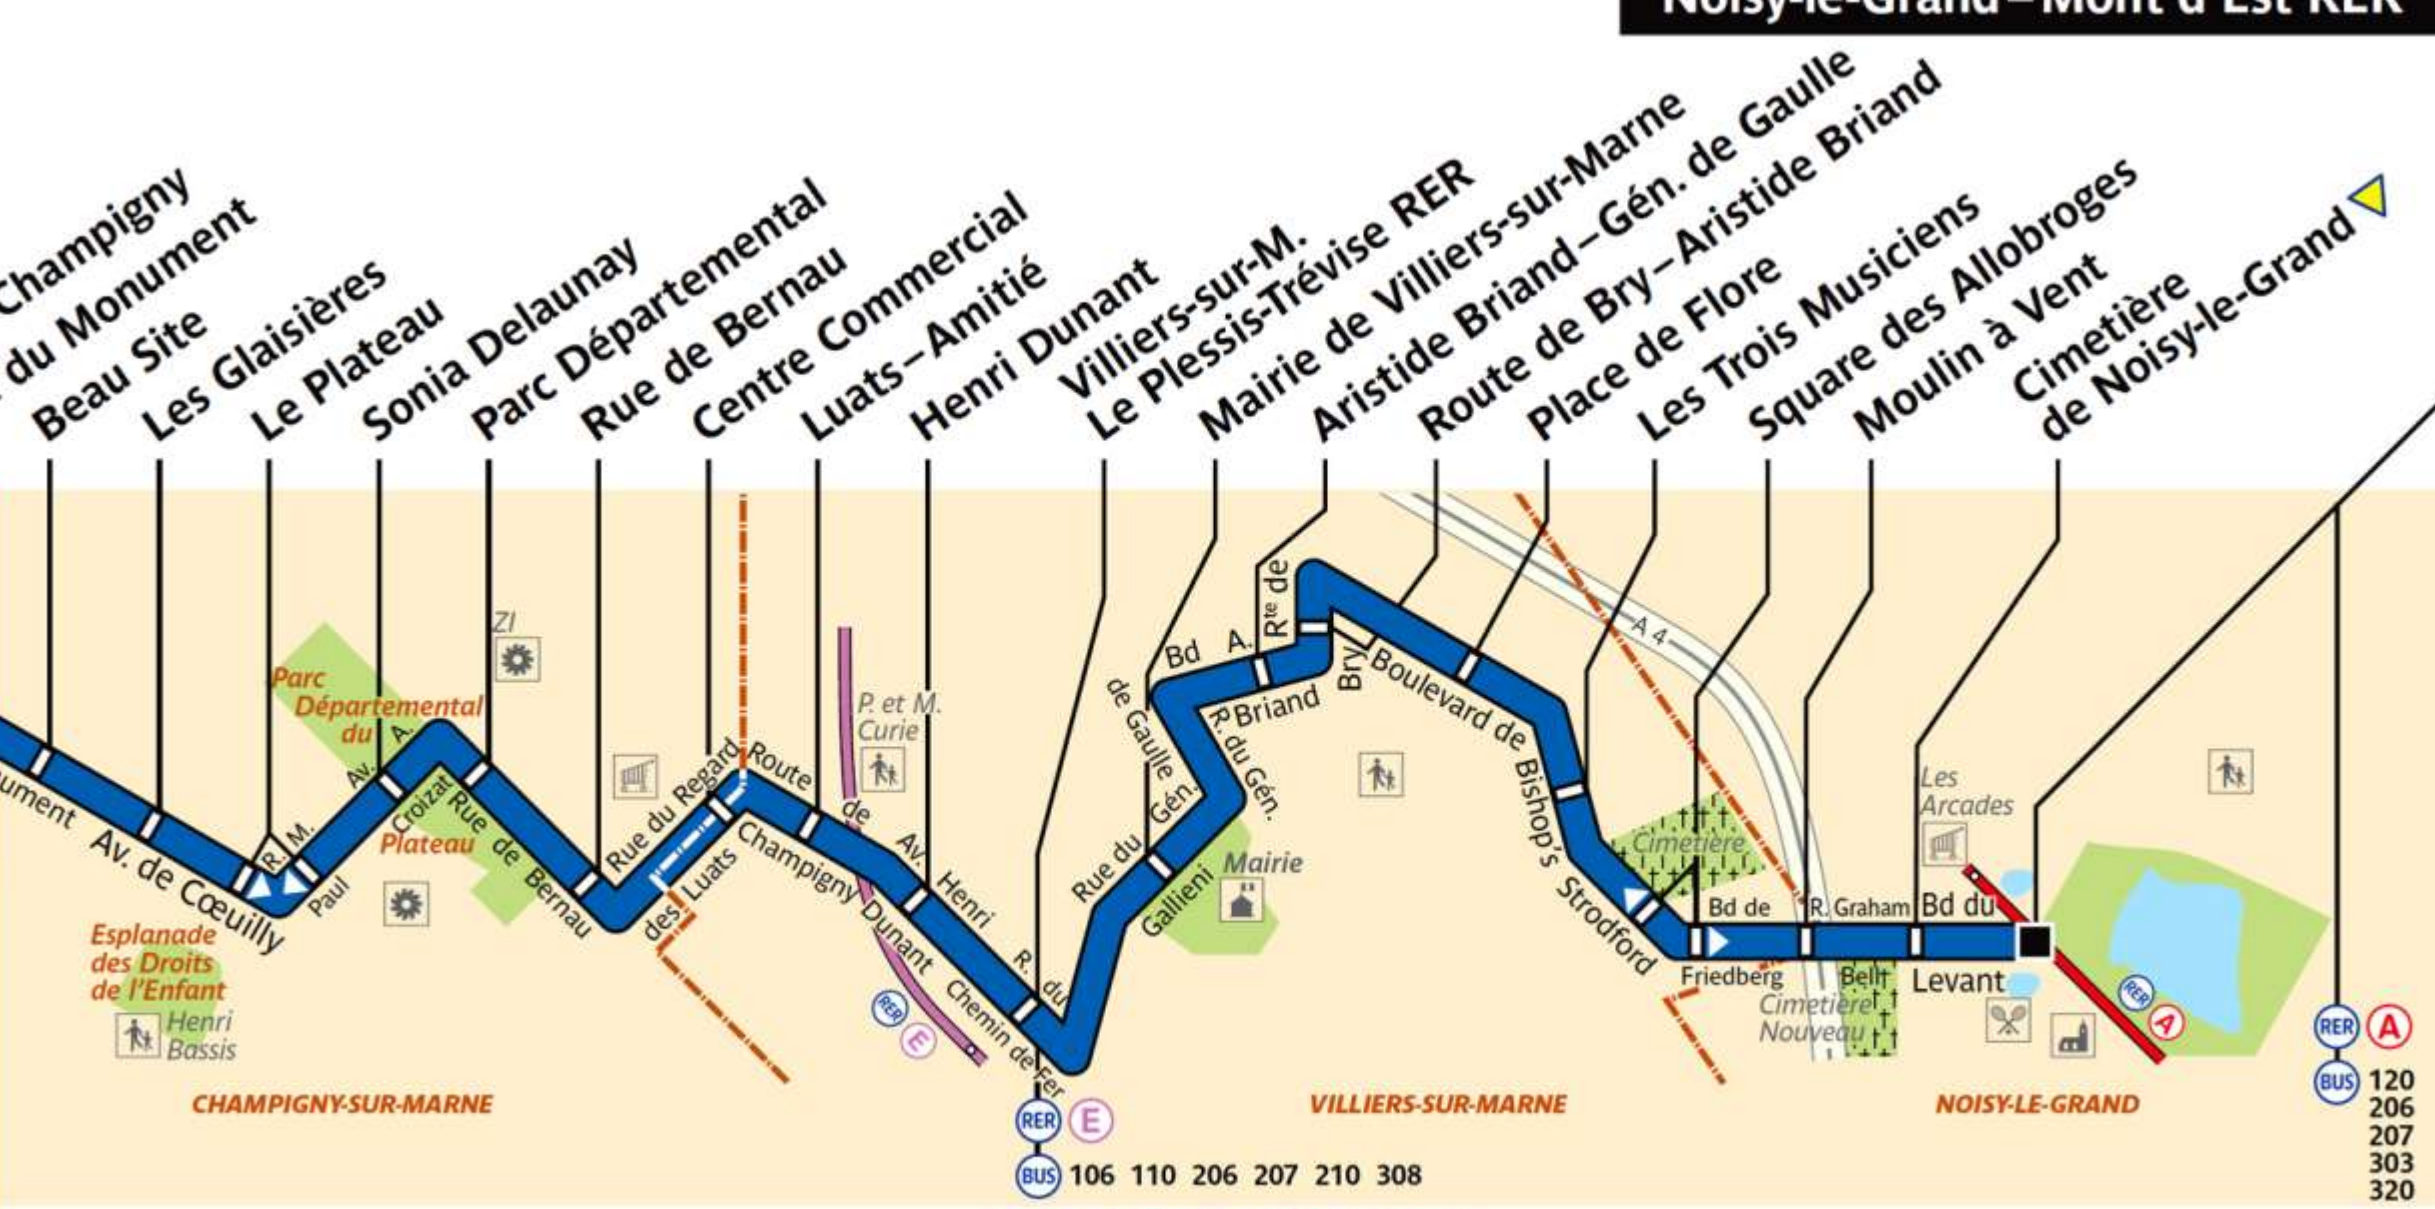

306

RATP Paris Bus 306

Via - EUtouring.com
Reproduced with Permission

Non accessible actuellement aux personnes utilisatrices de fauteuils roulants

Saint-Maur – Créteil RER

ZONE TARIFAIRE 3

Noisy-le-Grand – Mont d'Est RER

ZONE TARIFAIRE 4