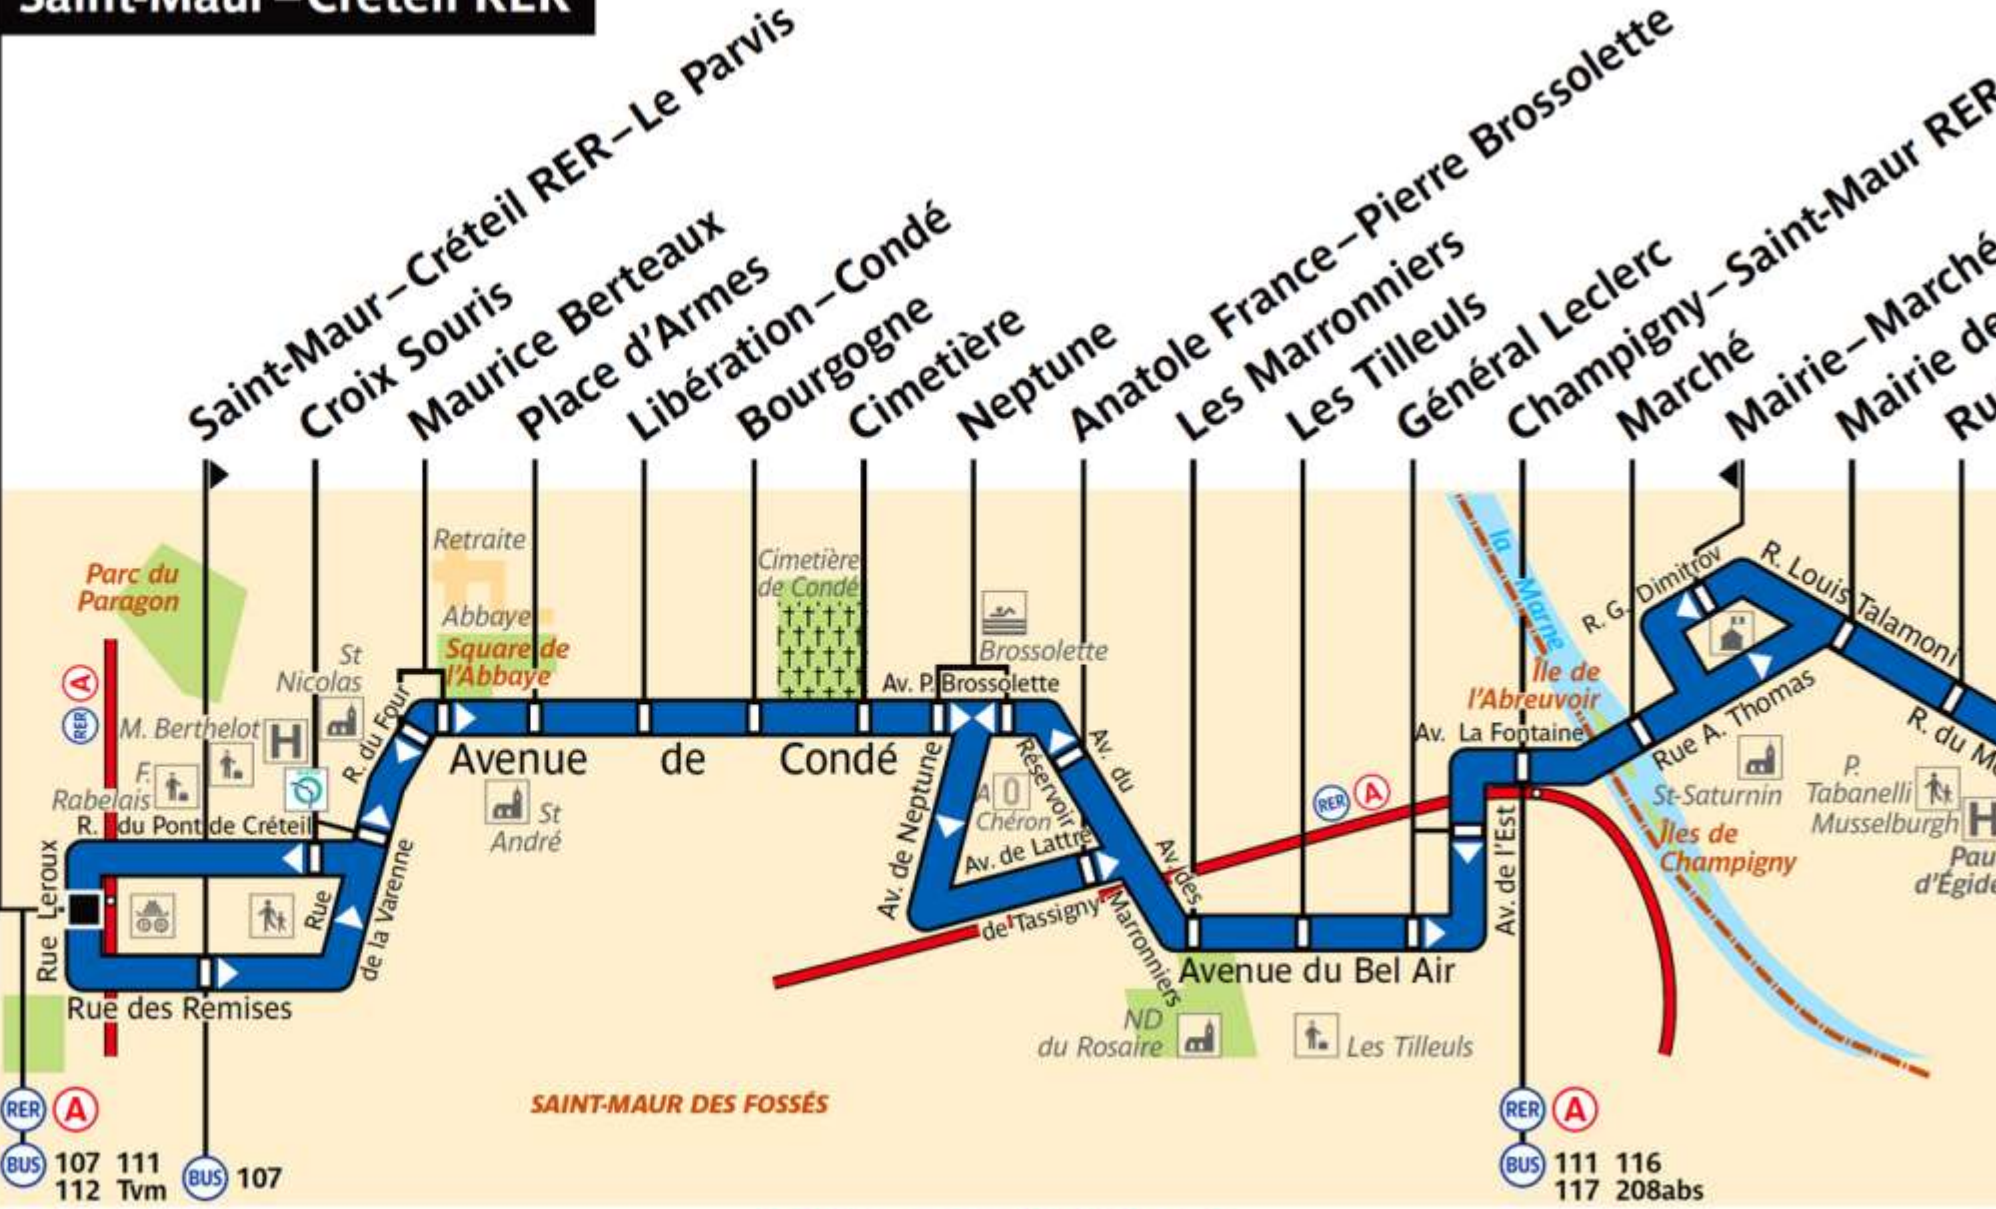

306

RATP Paris Bus 306

Via - EUtouring.com
Reproduced with Permission

Non accessible actuellement aux personnes utilisatrices de fauteuils roulants

Saint-Maur – Créteil RER

ZONE TARIFAIRE 3

Noisy-le-Grand – Mont d'Est RER

ZONE TARIFAIRE 4