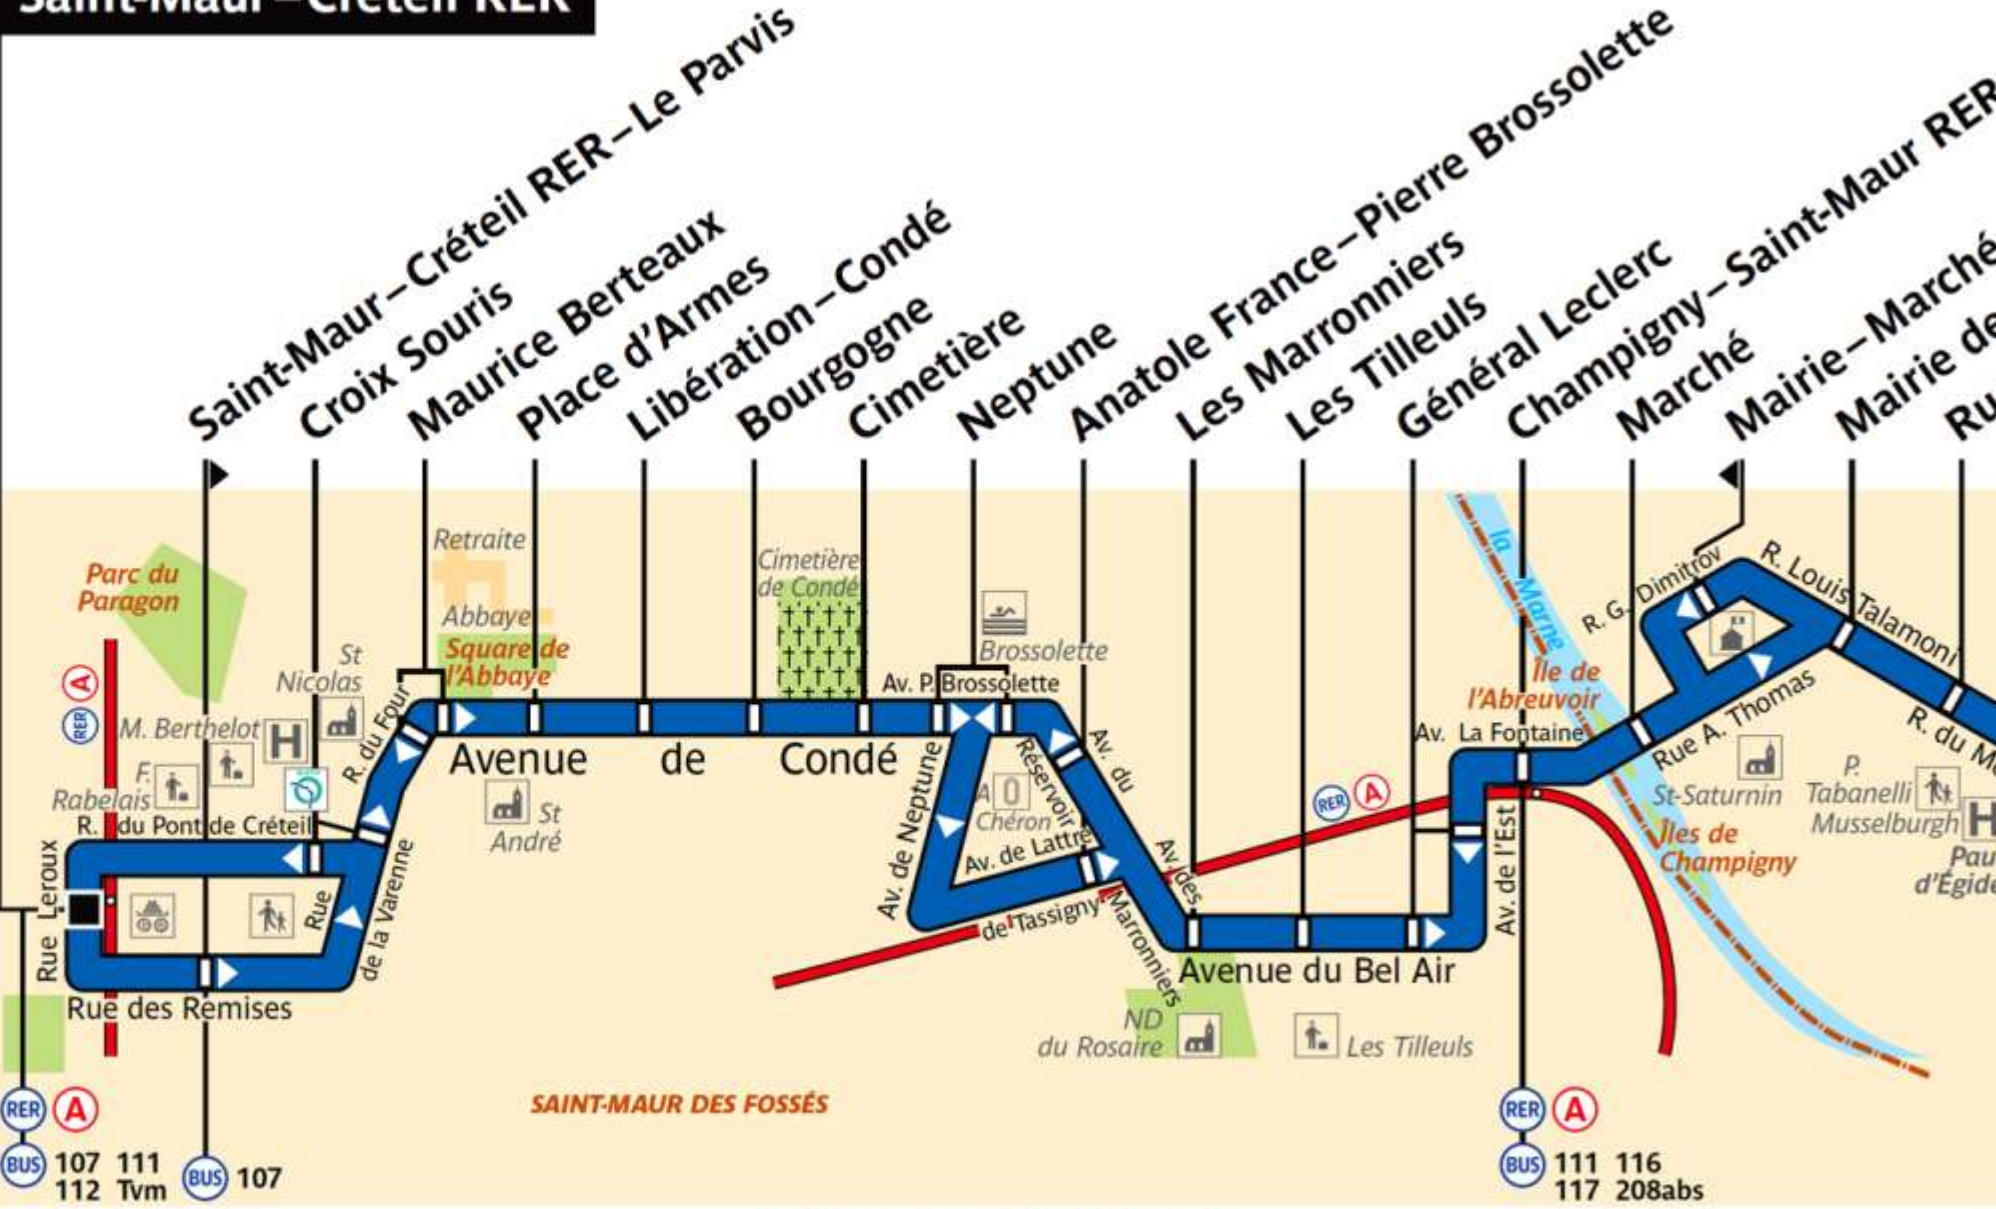

306

RATP Paris Bus 306

Via - EUtouring.com
Reproduced with Permission

Non accessible actuellement
aux personnes utilisatrices
de fauteuils roulants

Saint-Maur – Créteil RER

ZONE TARIFAIRE 3

Noisy-le-Grand – Mont d'Est RER

ZONE TARIFAIRE 4