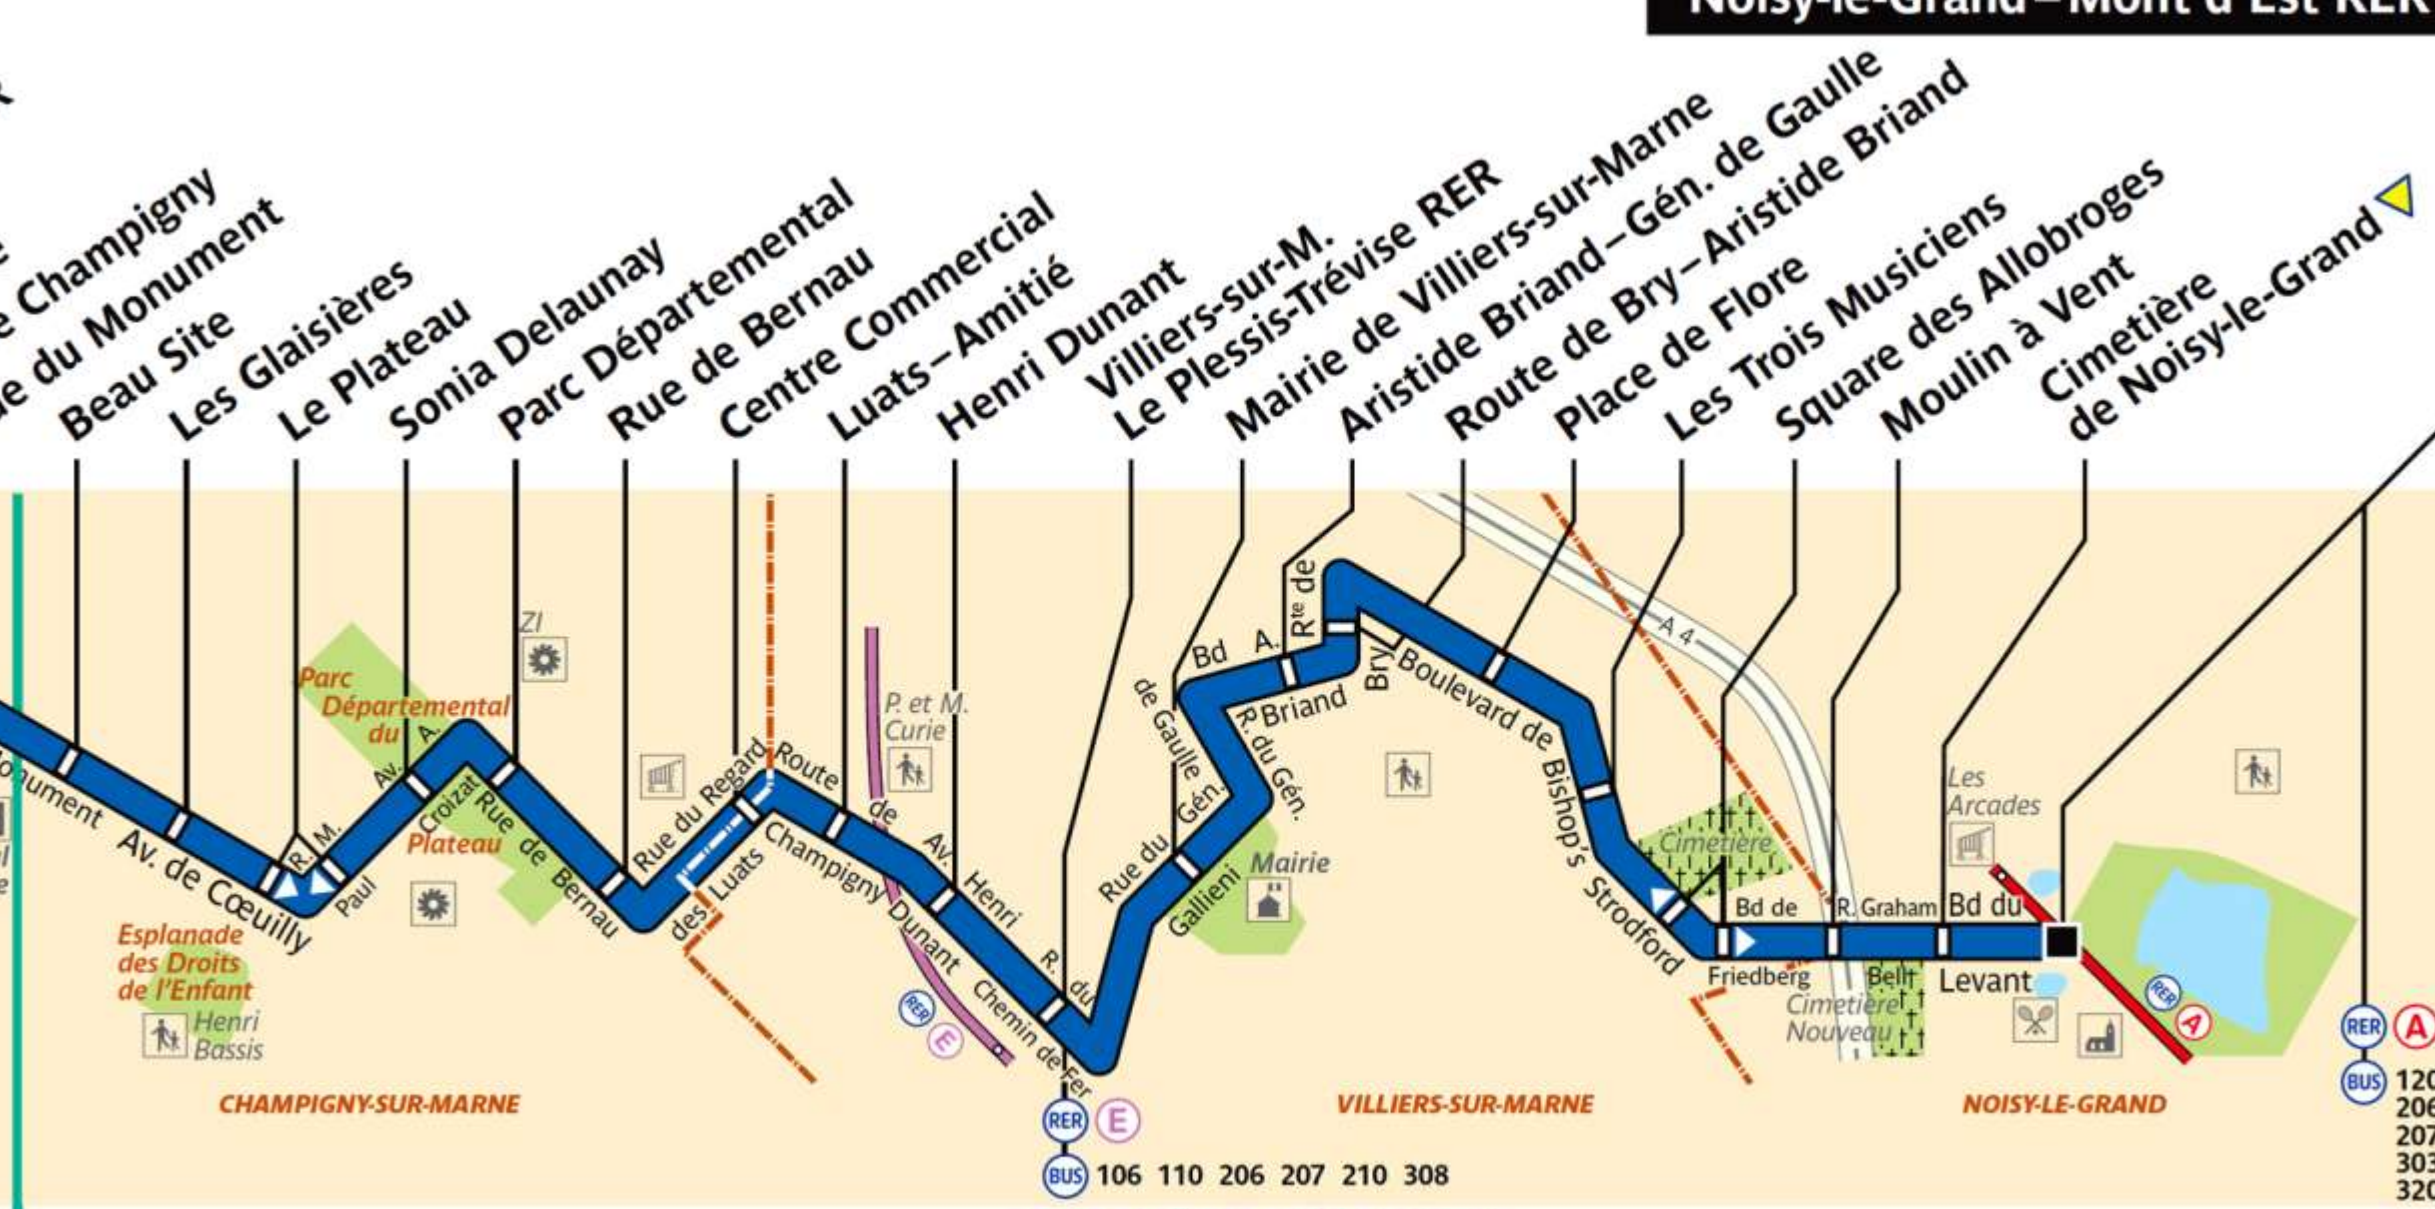

306

RATP Paris Bus 306

Via - EUtouring.com
Reproduced with Permission

Non accessible actuellement
aux personnes utilisatrices
de fauteuils roulants

Saint-Maur – Créteil RER

ZONE TARIFAIRE 3

Noisy-le-Grand – Mont d'Est RER

ZONE TARIFAIRE 4