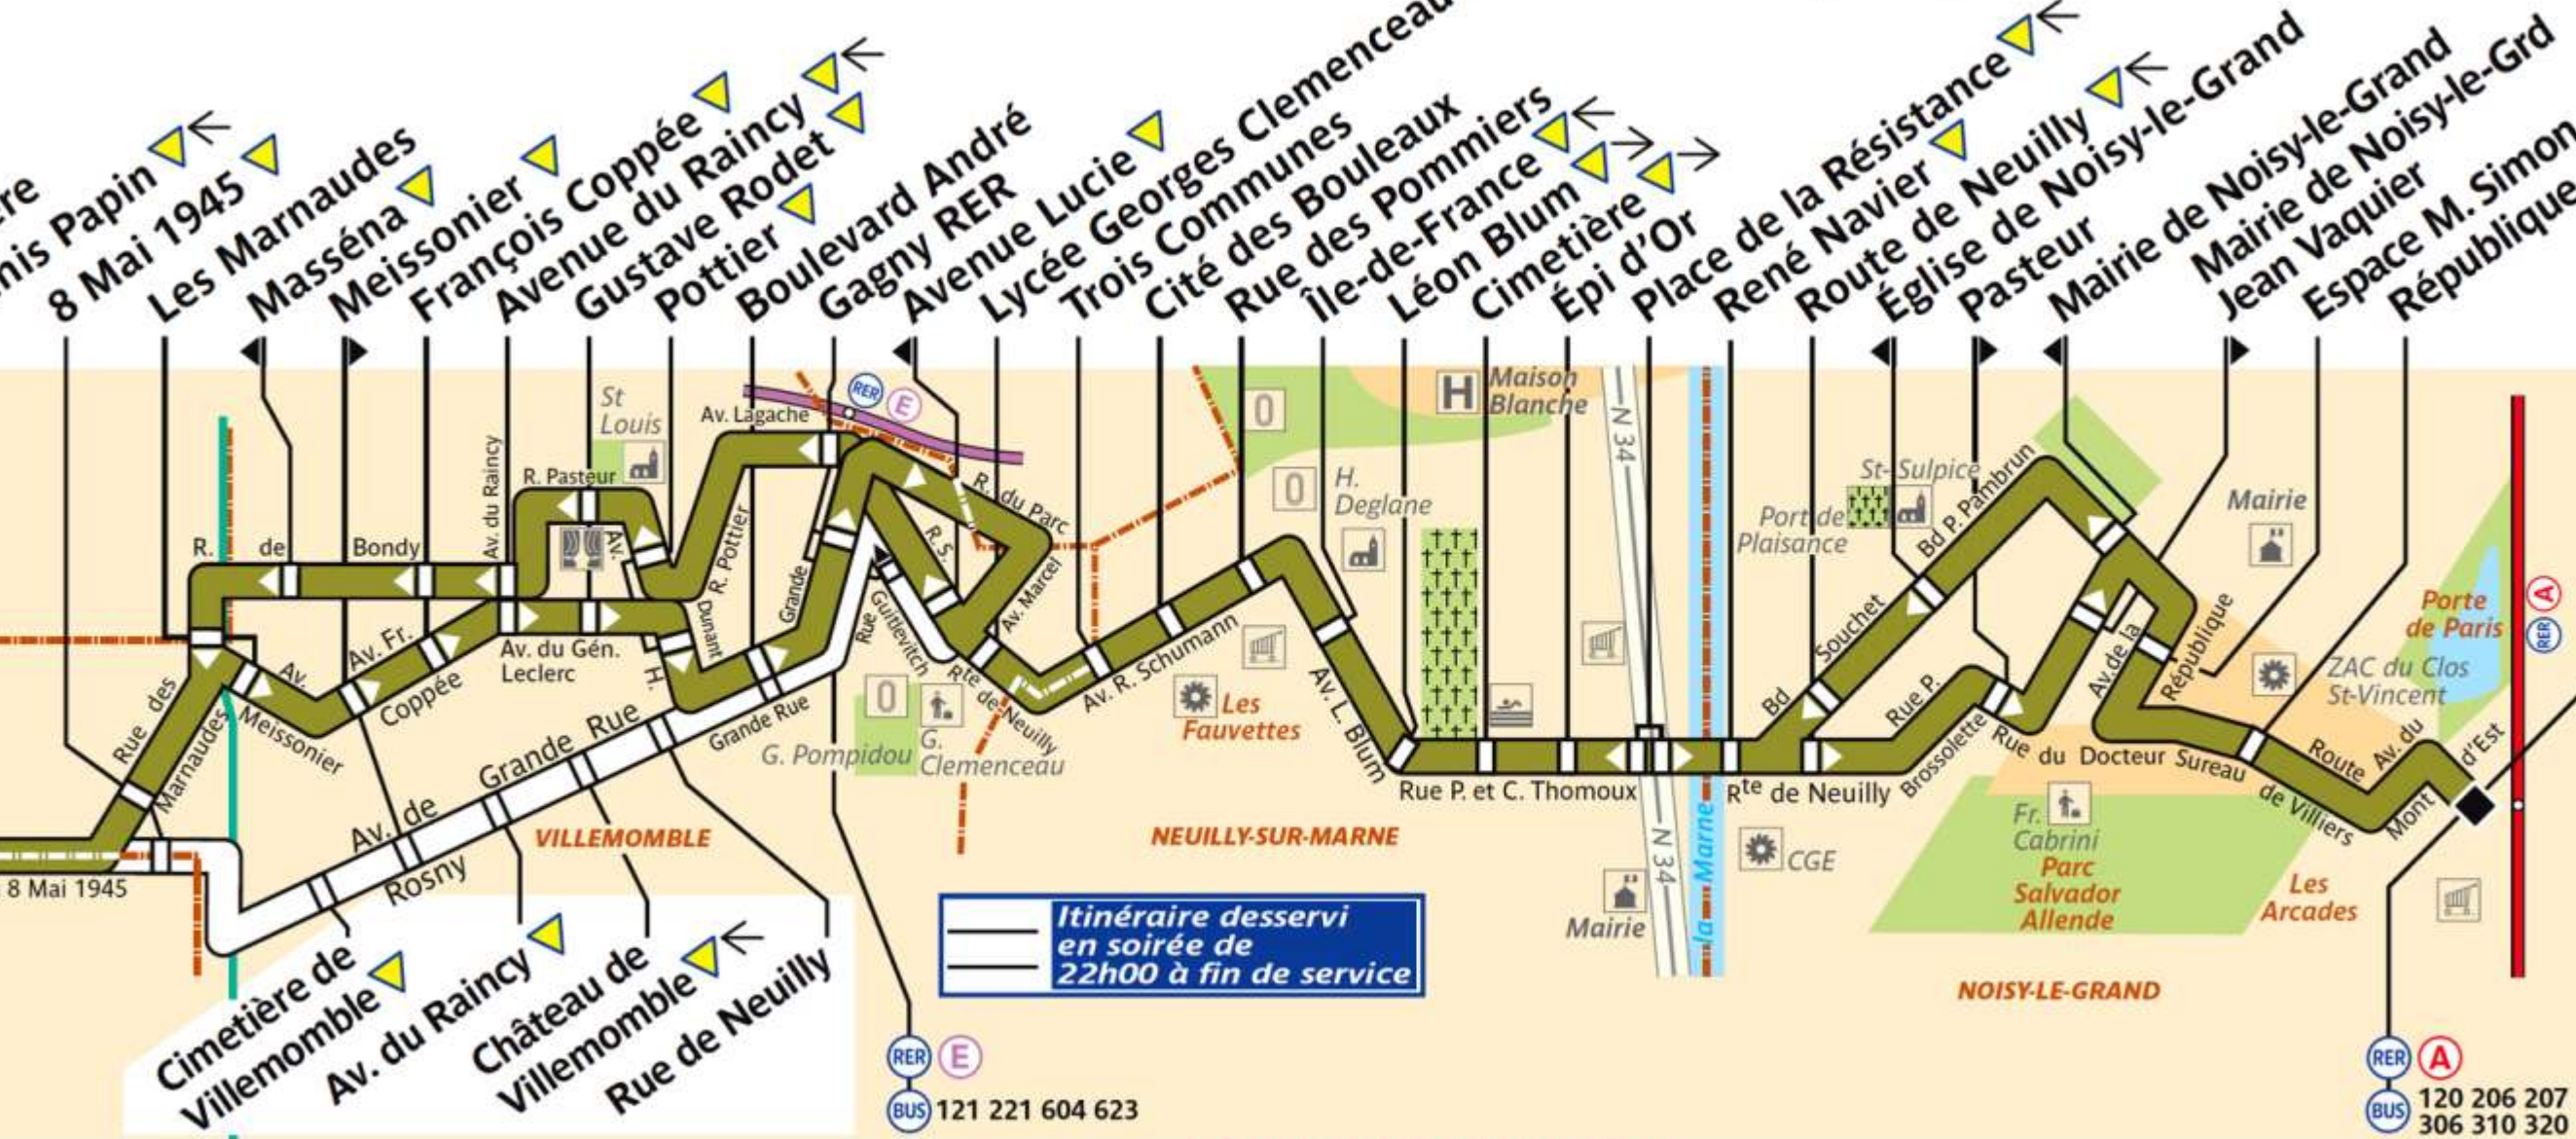

303

RATP Paris Bus 303

Via - EUtouring.com
Reproduced with Permission

Bobigny – Pablo Picasso

ZONE TARIFAIRE 3

8 93 134 146
148 234 251 301
322 615 620

93 134 146
234 615

93 134 143 146
234 334 615

346 616 TUB

346 616 TUB

Noisy-le-Grand – Mont d'Est RER

ZONE TARIFAIRE 4

121 221 604 623

120 206 207
306 310 320

Itinéraire desservi en soirée de 22h00 à fin de service