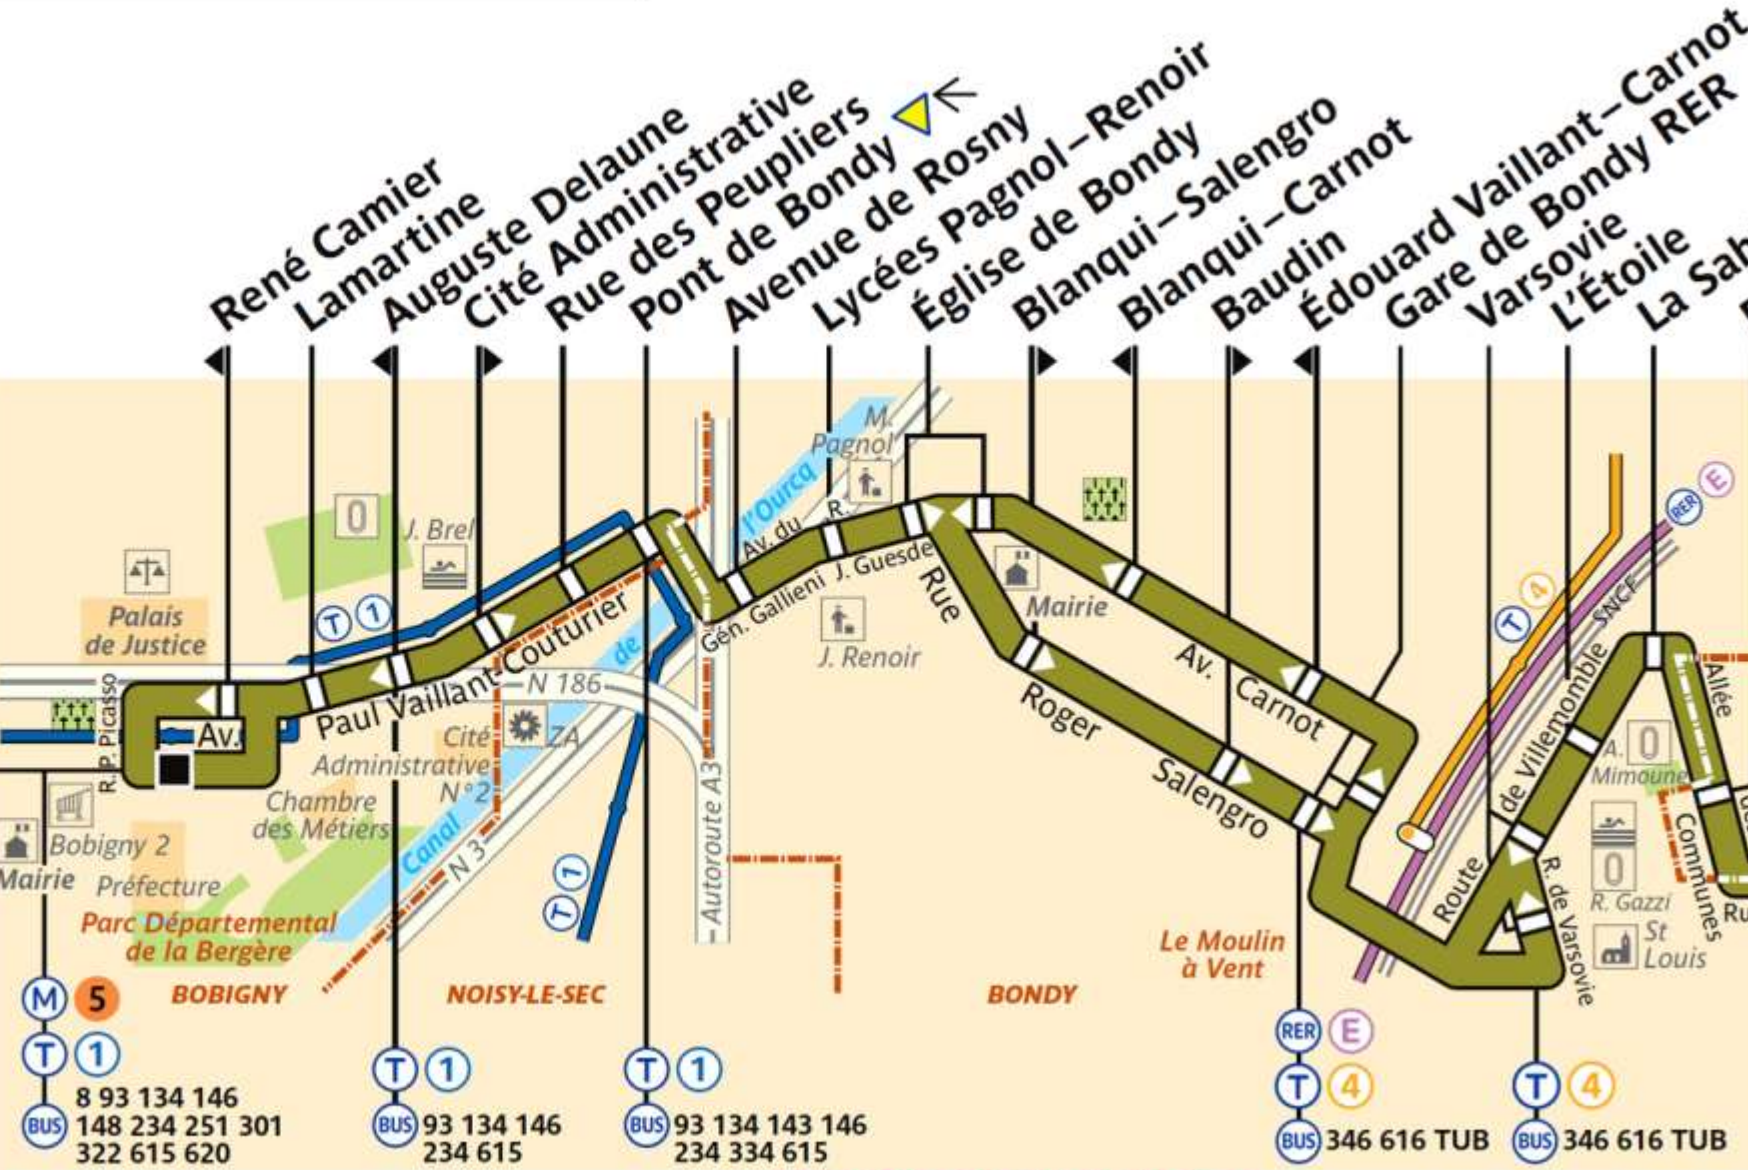

303

RATP Paris Bus 303

Via - EUtouring.com
Reproduced with Permission

Bobigny – Pablo Picasso

ZONE TARIFAIRE 3

8 93 134 146
148 234 251 301
322 615 620

93 134 146
234 615

93 134 143 146
234 334 615

346 616 TUB

346 616 TUB

Noisy-le-Grand – Mont d'Est RER

ZONE TARIFAIRE 4

121 221 604 623

120 206 207
306 310 320

Itinéraire desservi en soirée de 22h00 à fin de service