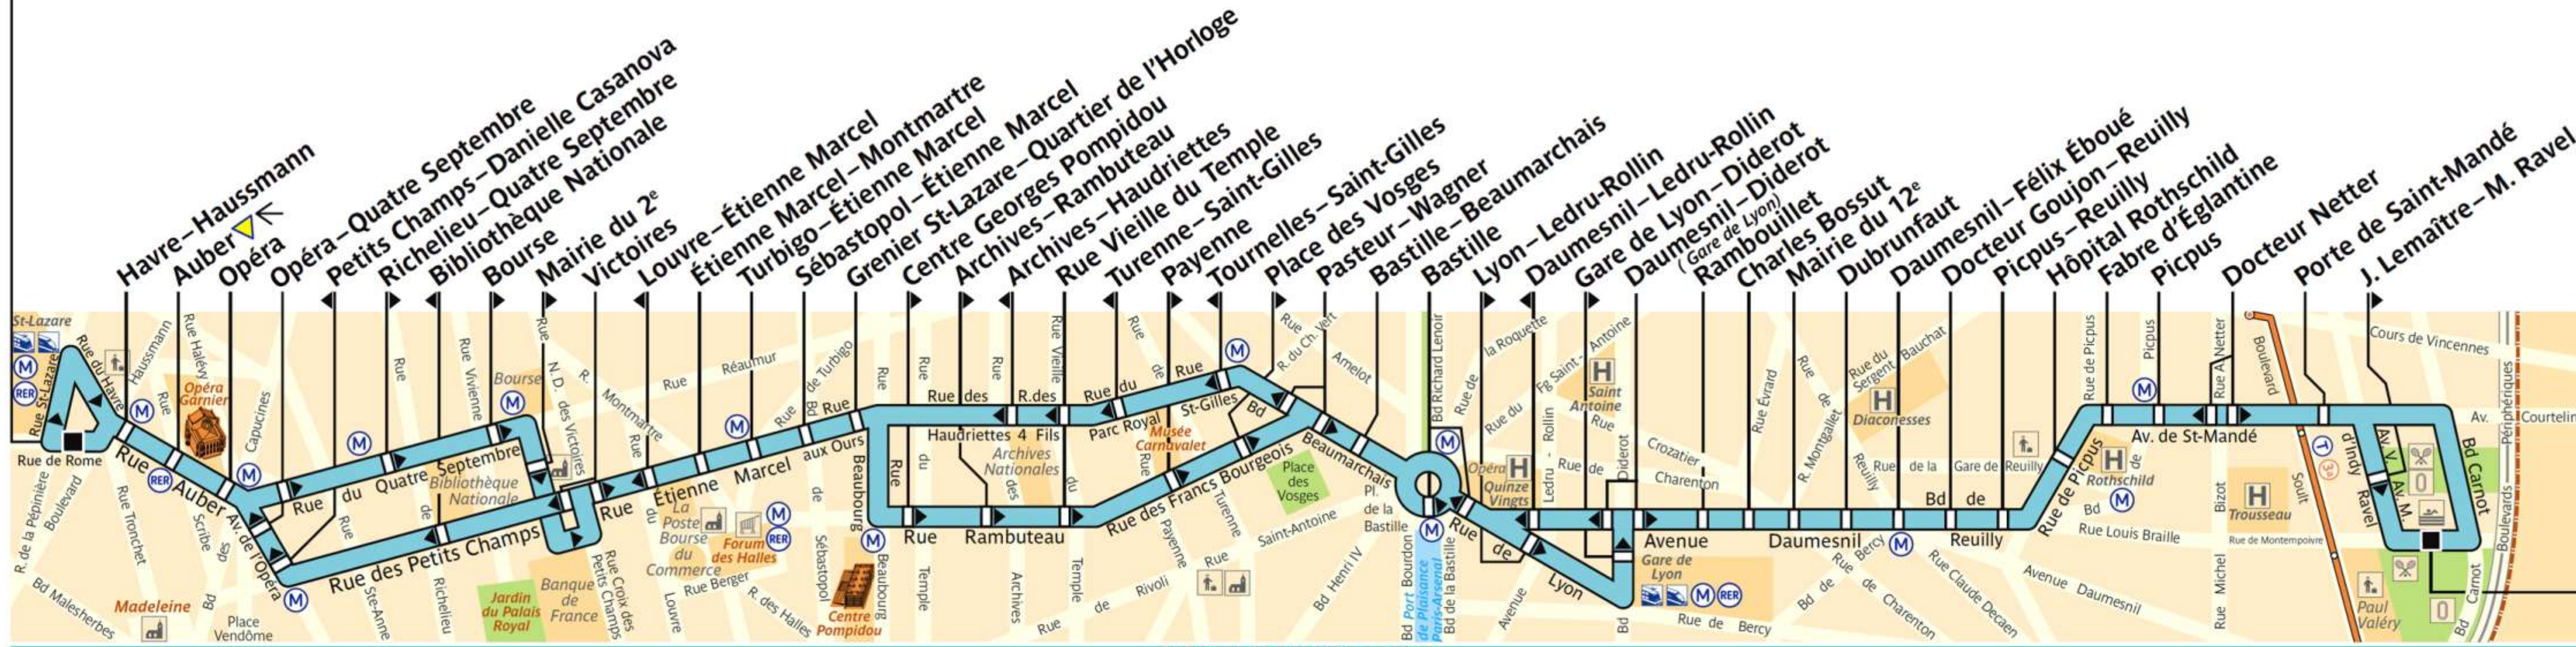

# 29

RATP Paris Bus 29

Via - EUtouring.com  
Reproduced with Permission

Arrêt non accessible aux UFR

Gare Saint-Lazare

Porte de Montempoivre

**ZONE TARIFAIRE 1**