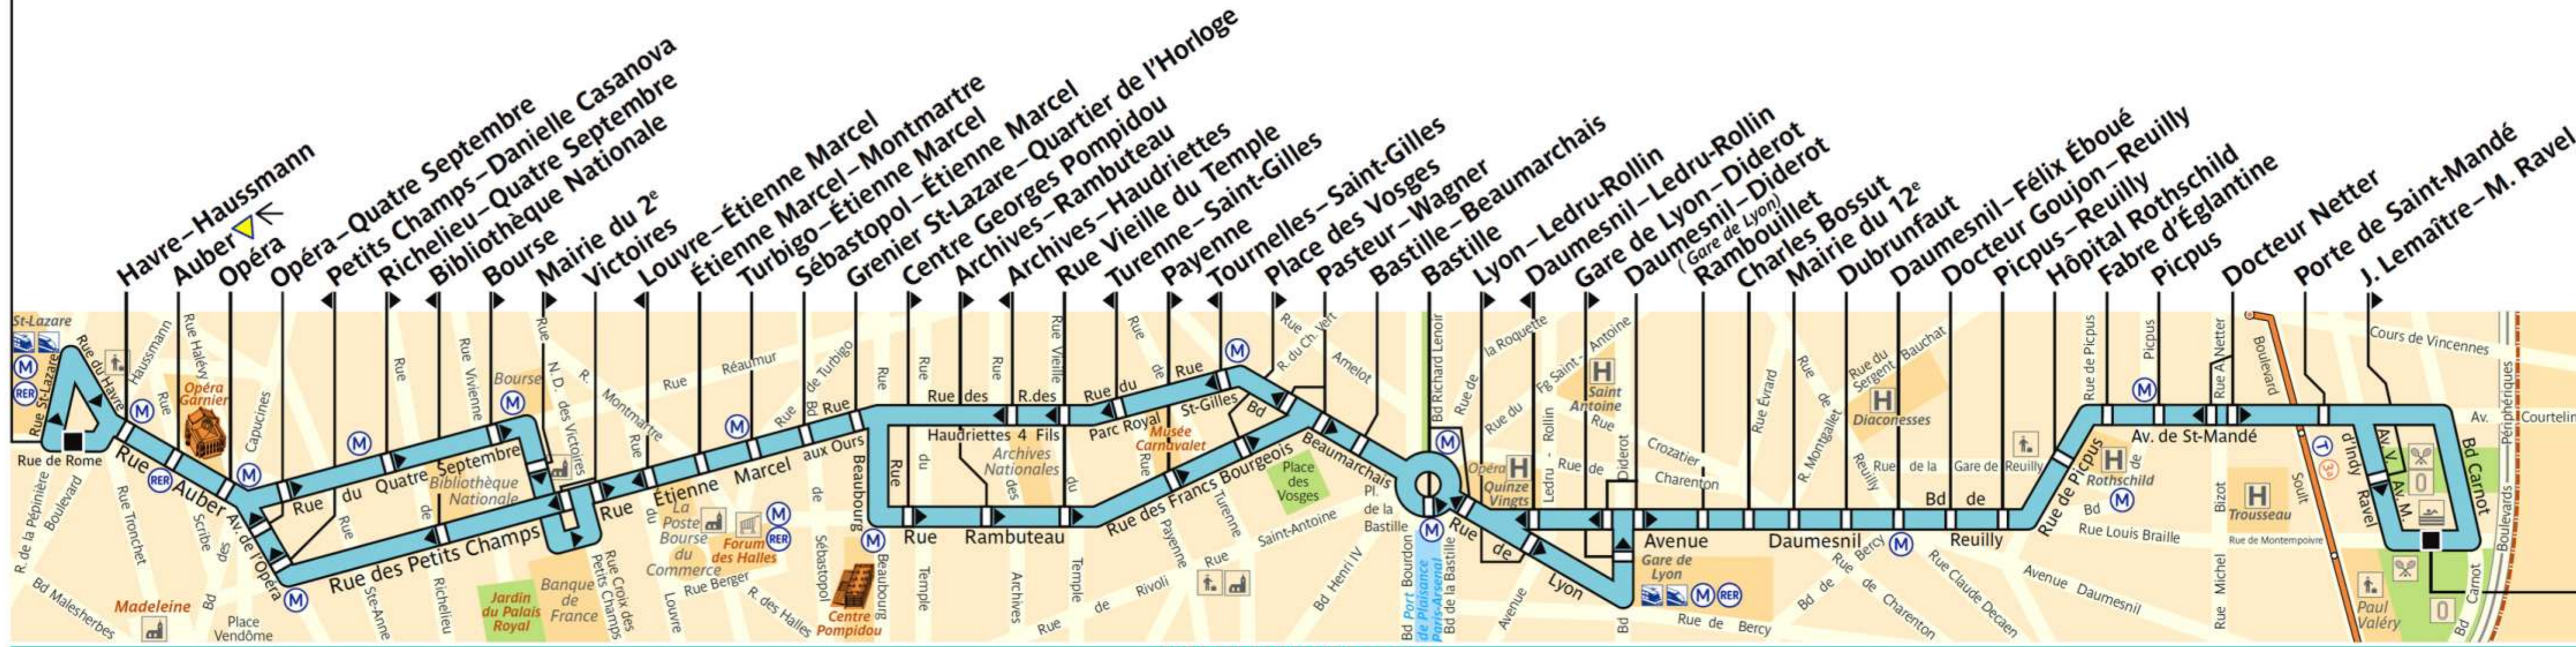

# 29

RATP Paris Bus 29

Via - EUtouring.com  
Reproduced with Permission

Arrêt non accessible aux UFR

Gare Saint-Lazare

Porte de Montempoivre

ZONE TARIFAIRE 1