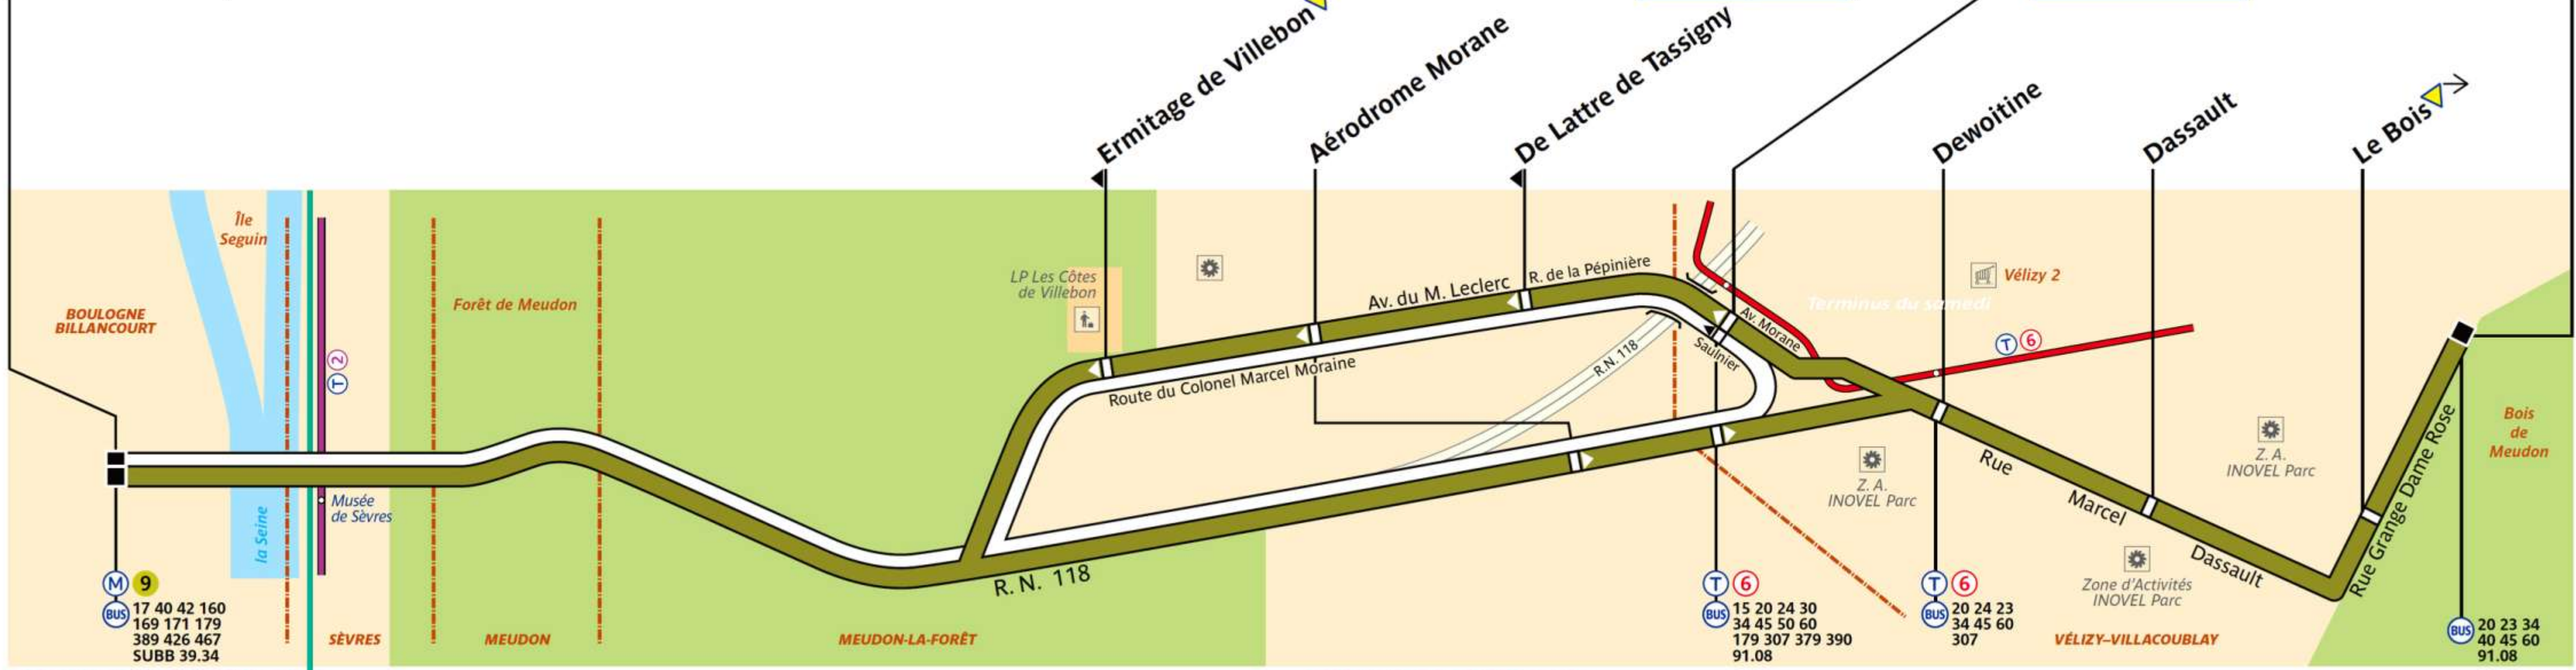

291

RATP Paris Bus 291

Via - EUtouring.com
Reproduced with Permission

Pont de Sèvres

ZONE TARIFAIRE 2

ZONE TARIFAIRE 3

Terminus du samedi
Service partiel

Vélizy 2

Terminus
du lundi au vendredi

Vélizy - La Cheminée

M 9
 BUS 17 40 42 160
 169 171 179
 389 426 467
 SUBB 39.34

T 6
 BUS 15 20 24 30
 34 45 50 60
 179 307 379 390
 91.08

T 6
 BUS 20 24 23
 34 45 60
 307

BUS 20 23 34
 40 45 60
 91.08