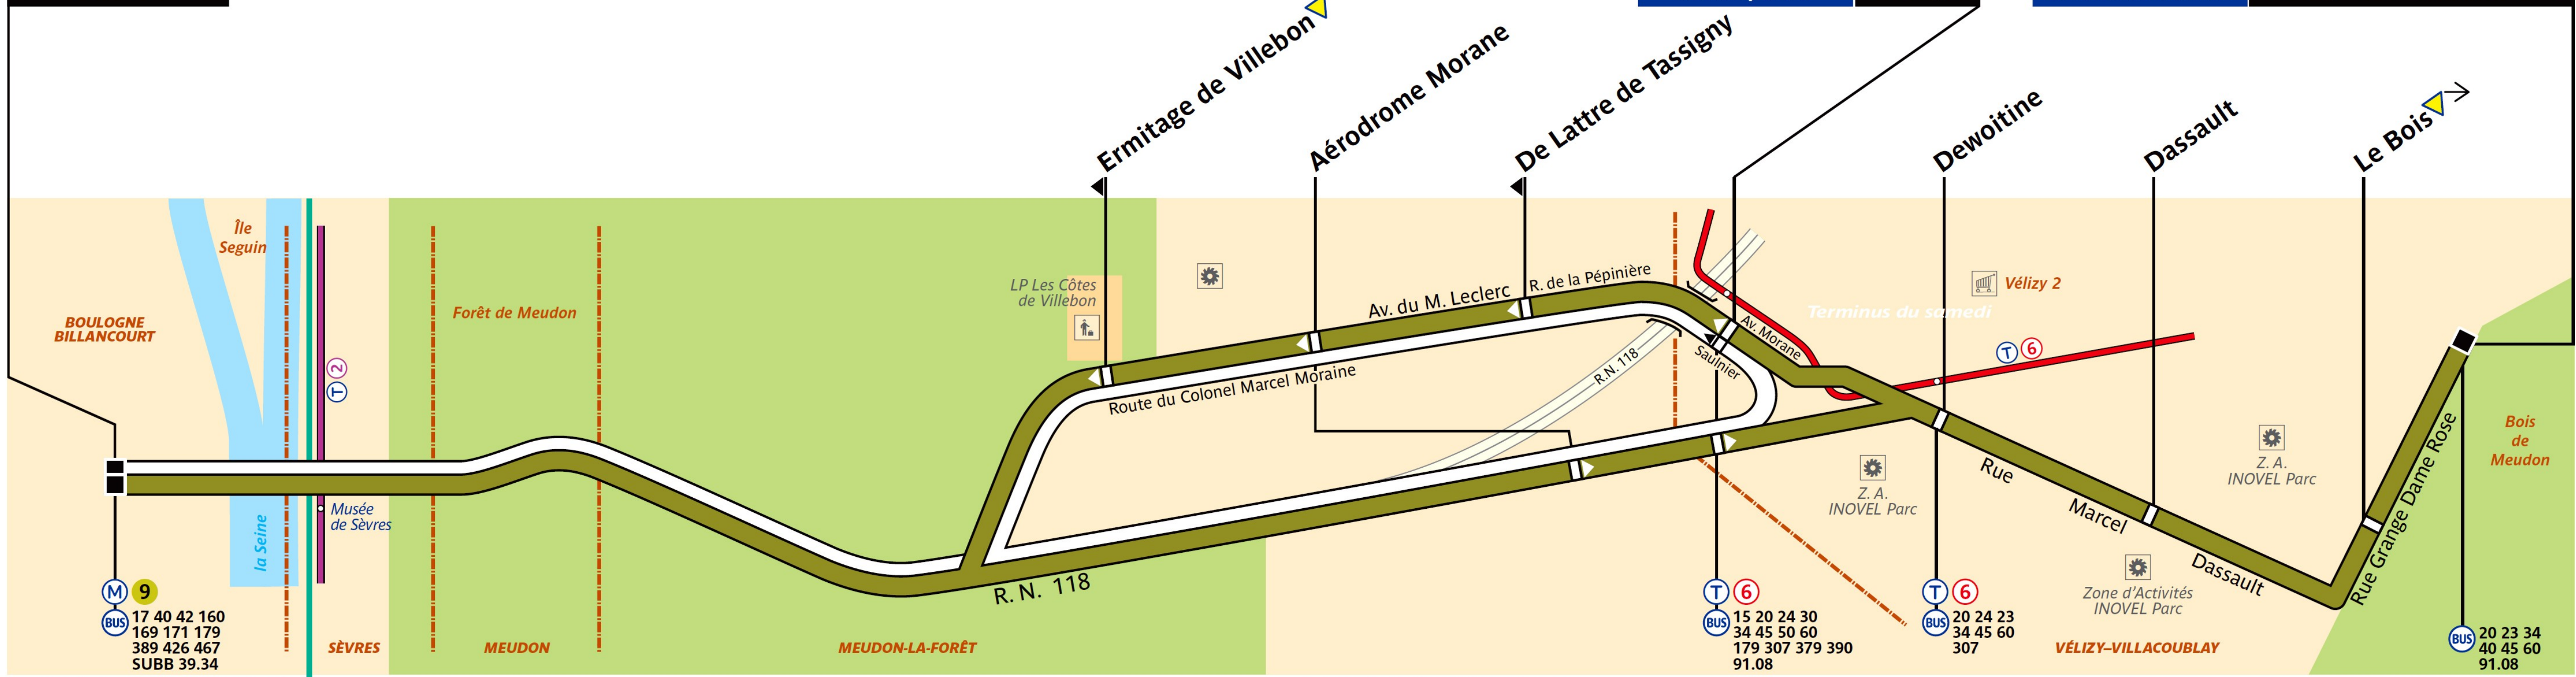

## RATP Paris Bus 291

Via - [EUtouring.com](http://EUtouring.com)  
Reproduced with Permission

### Pont de Sèvres

Terminus du samedi  
Service partiel

### Vélizy 2

Terminus  
du lundi au vendredi

### Vélizy - La Cheminée

**M 9**  
**BUS**  
 17 40 42 160  
 169 171 179  
 389 426 467  
 SUBB 39.34

**T 6**  
**BUS**  
 15 20 24 30  
 34 45 50 60  
 179 307 379 390  
 91.08

**T 6**  
**BUS**  
 20 24 23  
 34 45 60  
 307