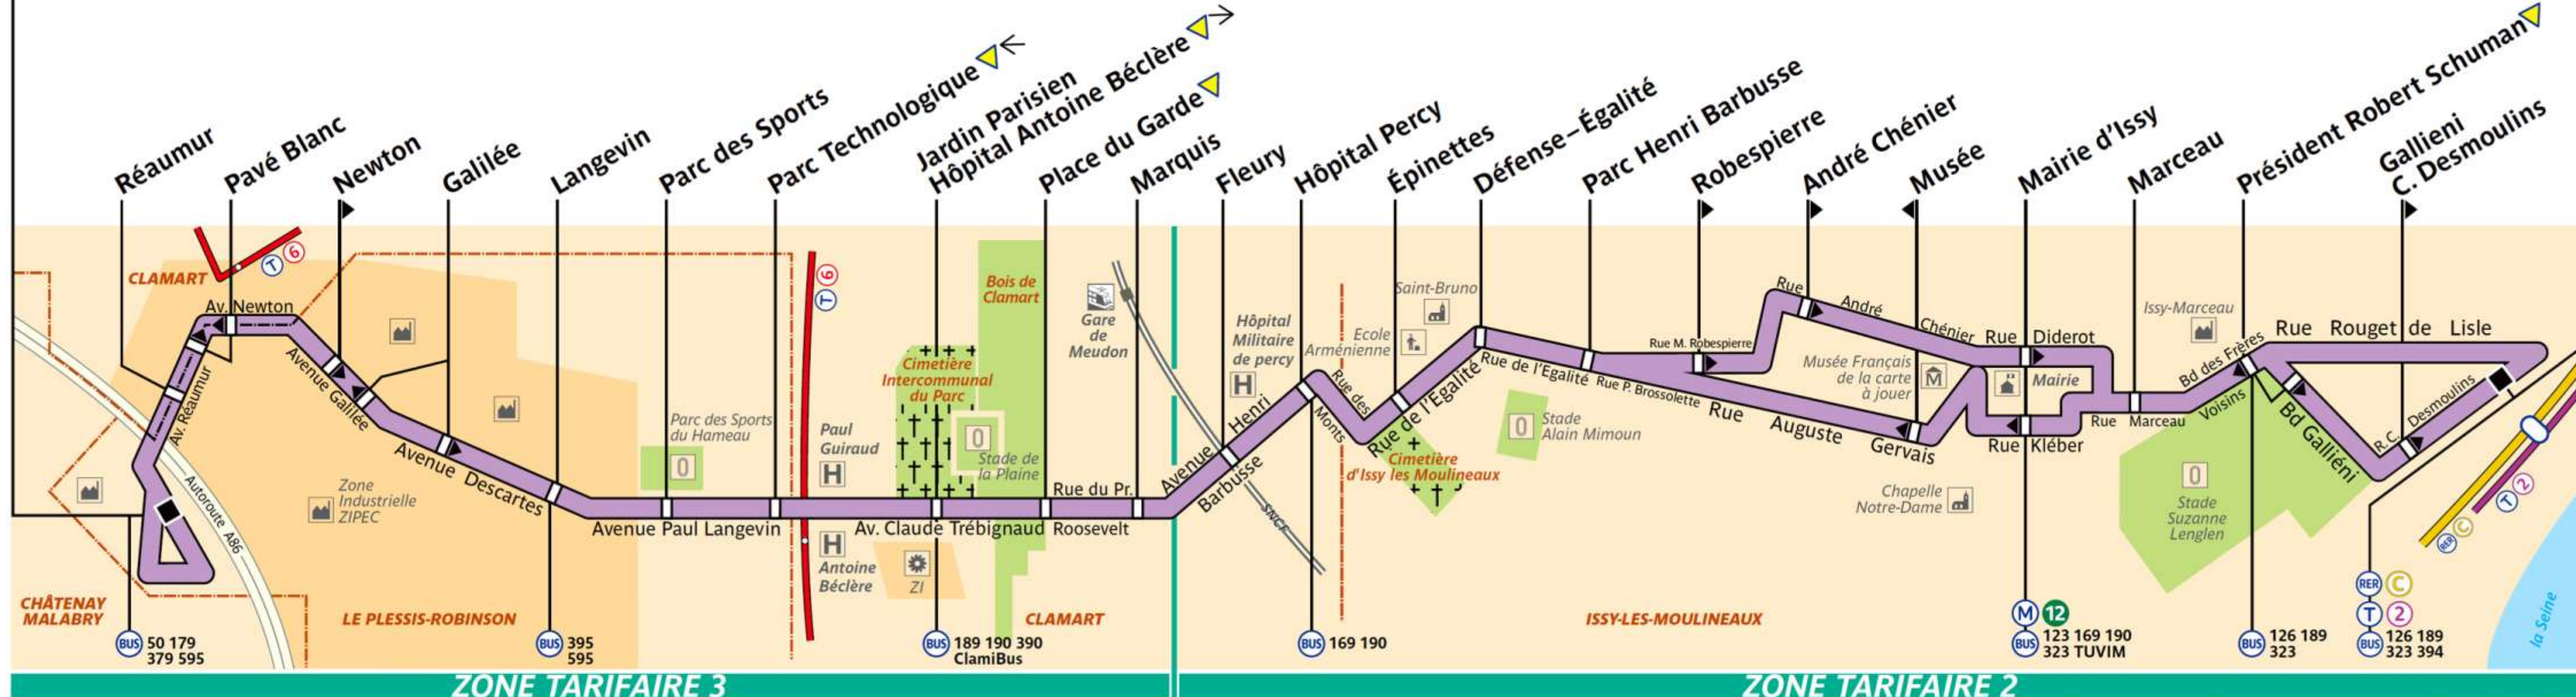

# 290

RATP Paris Bus 290

Via - [EUtouring.com](http://EUtouring.com)  
Reproduced with Permission

Arrêt non accessible  
aux UFR

La Boursidière

Issy-Val de Seine RER

ZONE TARIFAIRE 2

290 - RATP / CML AGENCE CARTOGRAPHIQUE - 09.2015 - AD - PROPRIÉTÉ DE LA RATP - REPRODUCTION INTERDITE