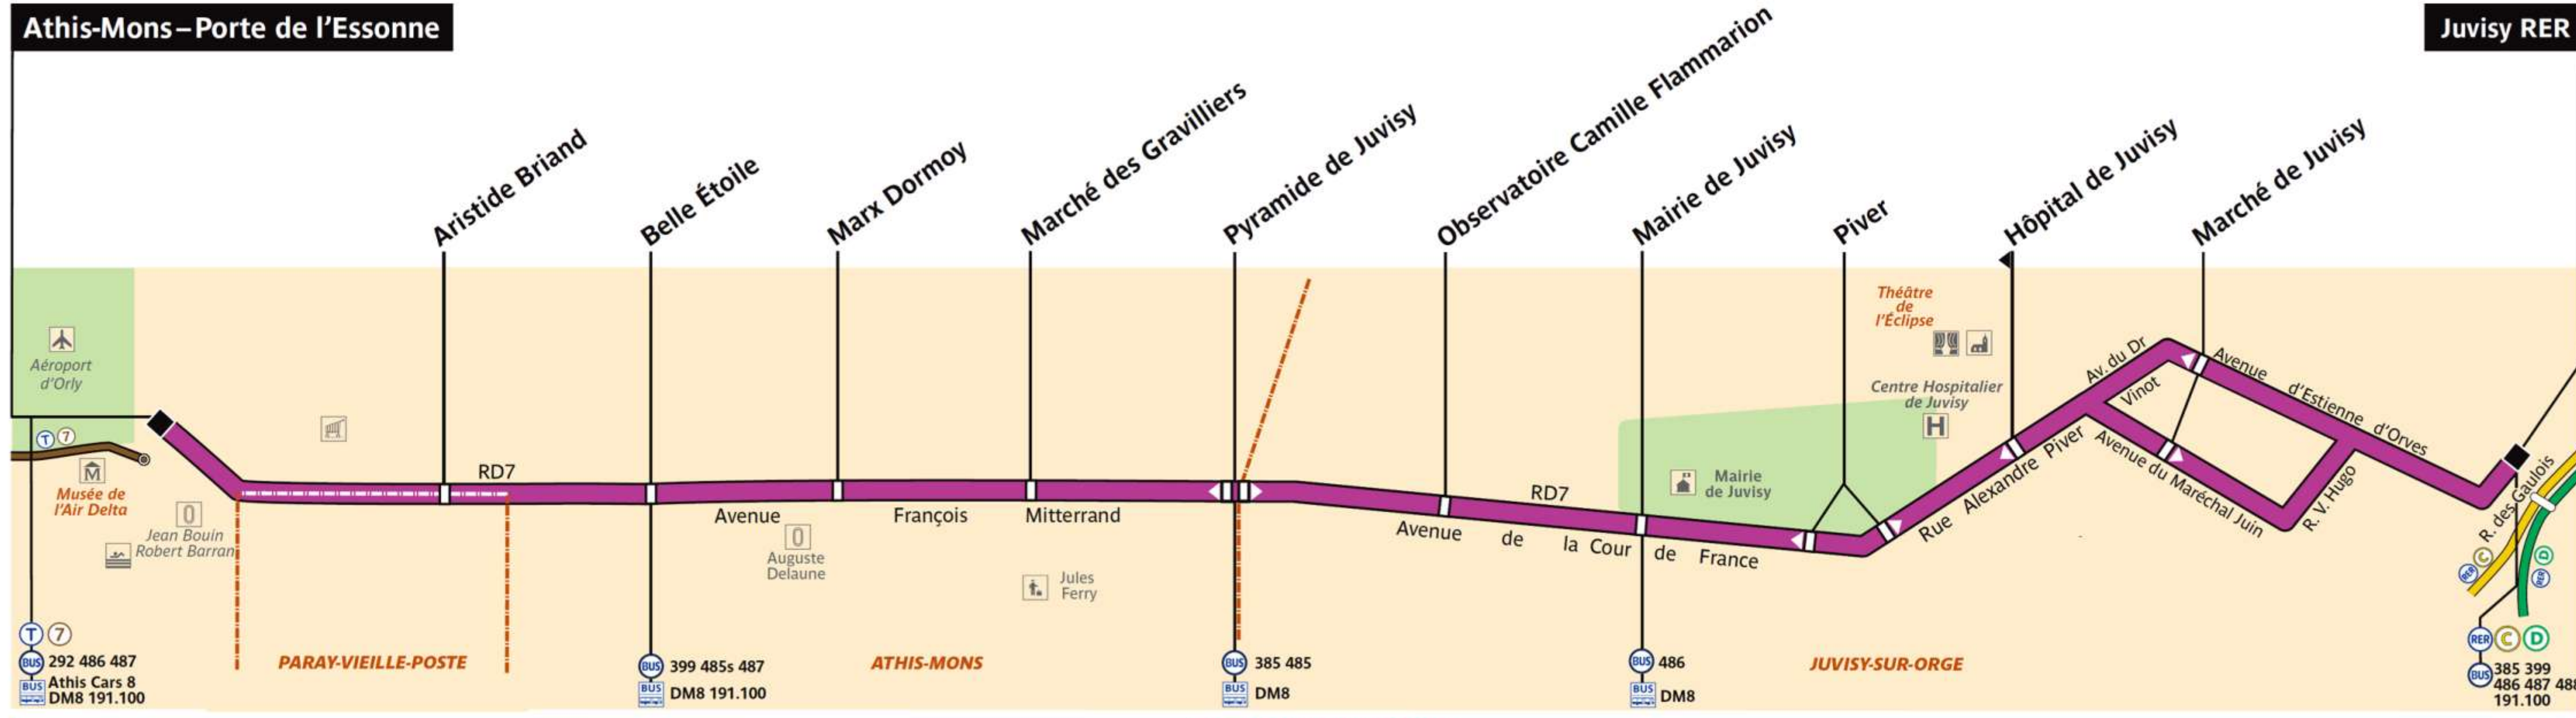

285

@ ratp.fr
32 46
wap.ratp.fr
RATP Service clientèle TSA 81230 75564 Paris Cedex 12

RATP Paris Bus 285

Via - EUtouring.com
Reproduced with Permission

Athis-Mons – Porte de l'Essonne

Juvisy RER

ZONE TARIFAIRE 4