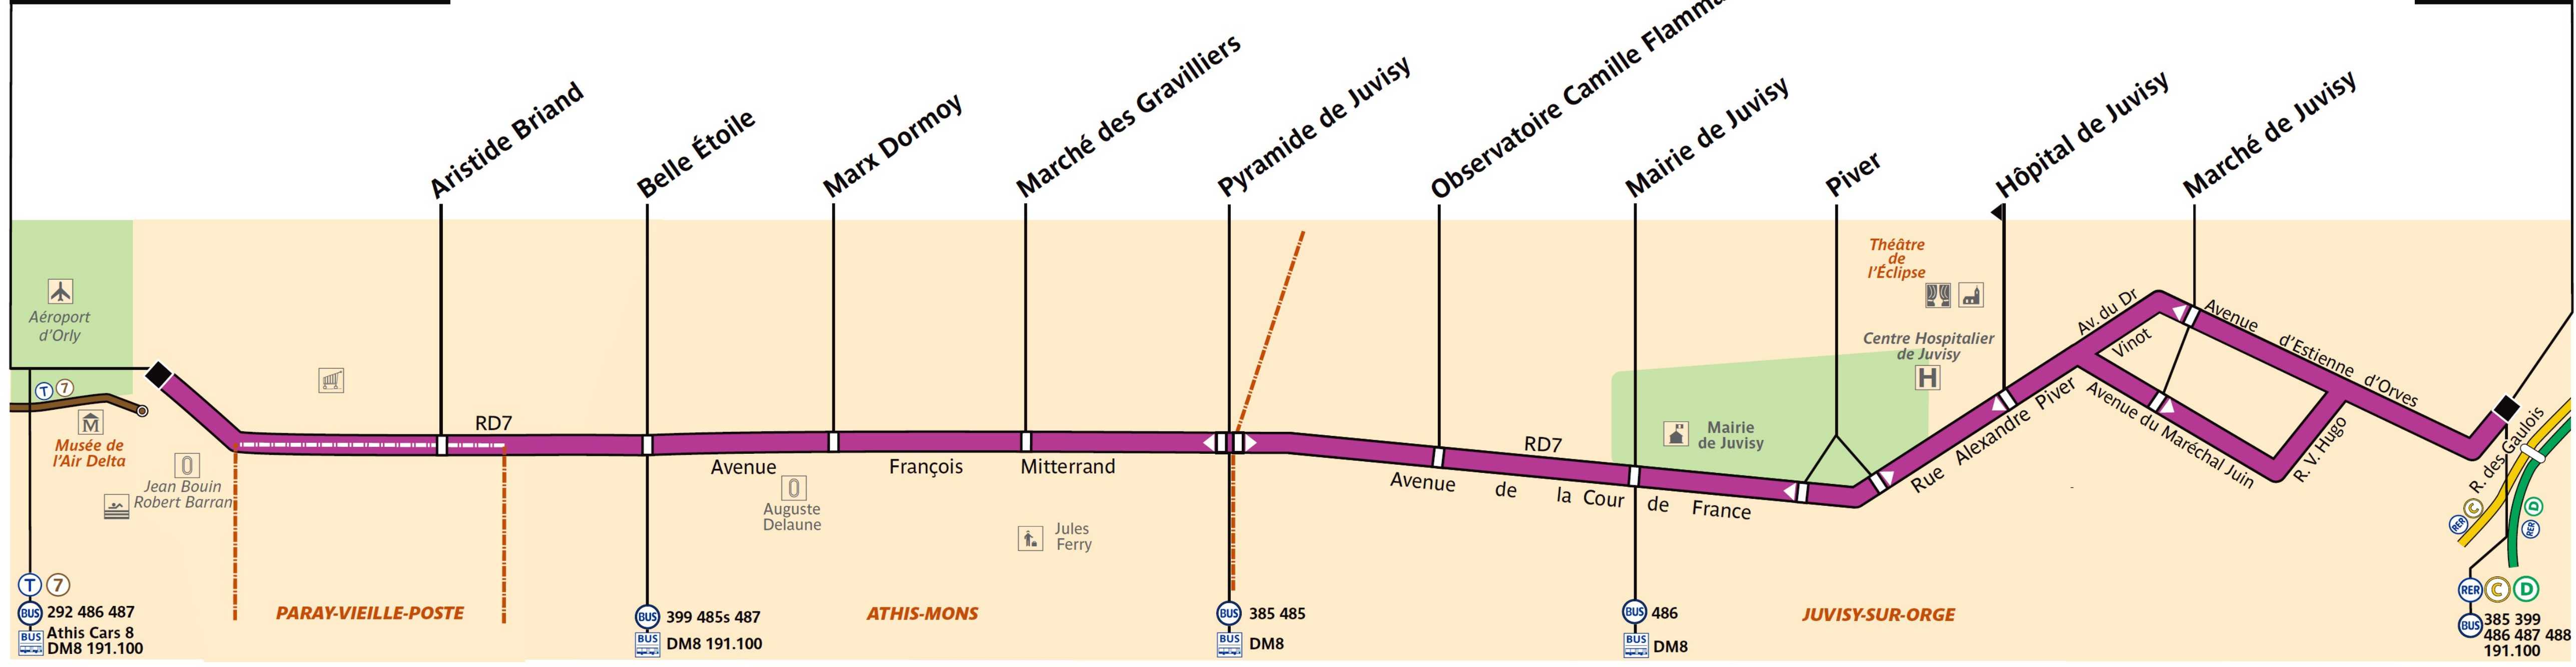

285

@ ratp.fr
32 46
0,34 €/min.
wap.ratp.fr
+ applis mobiles
RATP
Service clientèle
TSA 81250
75564 Paris Cedex 12

RATP Paris Bus 285

Via - EUtouring.com
Reproduced with Permission

Athis-Mons – Porte de l'Essonne

Juvisy RER

ZONE TARIFAIRE 4