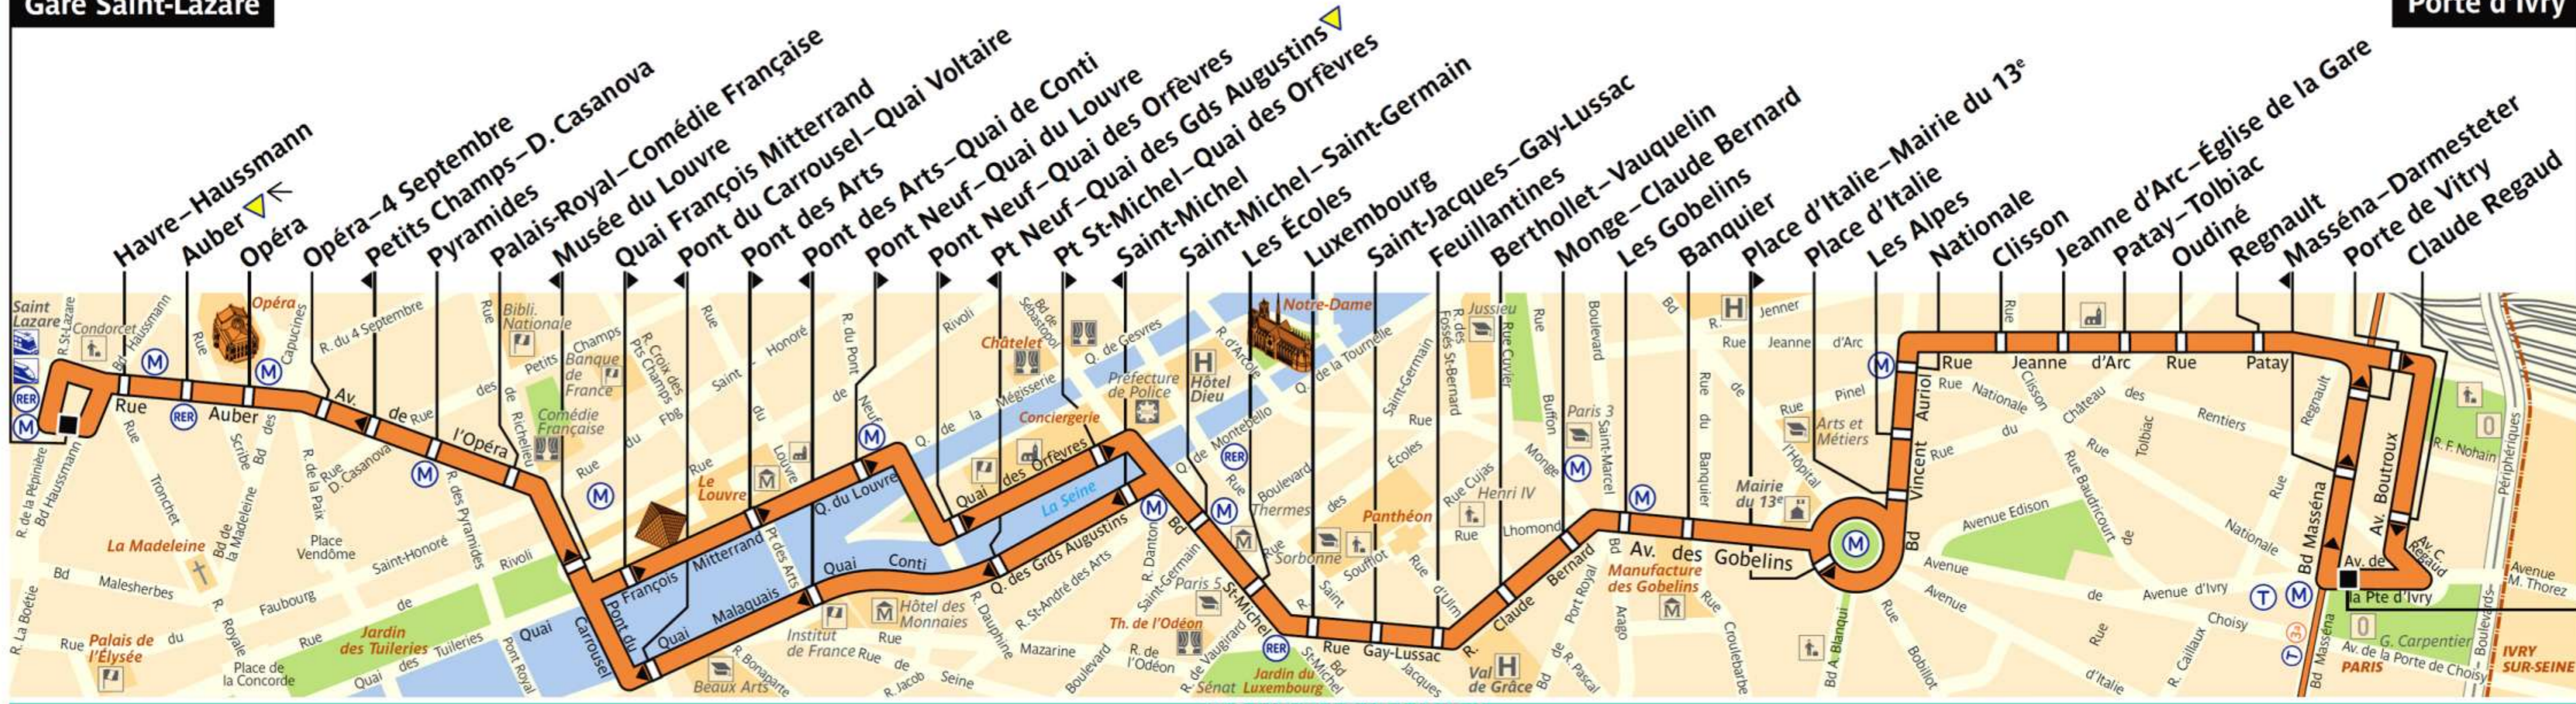

27

ratp.fr

32 46

wap.ratp.fr

RATP Paris Bus 27

Via - EUtouring.com
Reproduced with Permission

Arrêt non accessible
aux UFR

Gare Saint-Lazare

Porte d'Ivry

ZONE TARIFAIRE 1