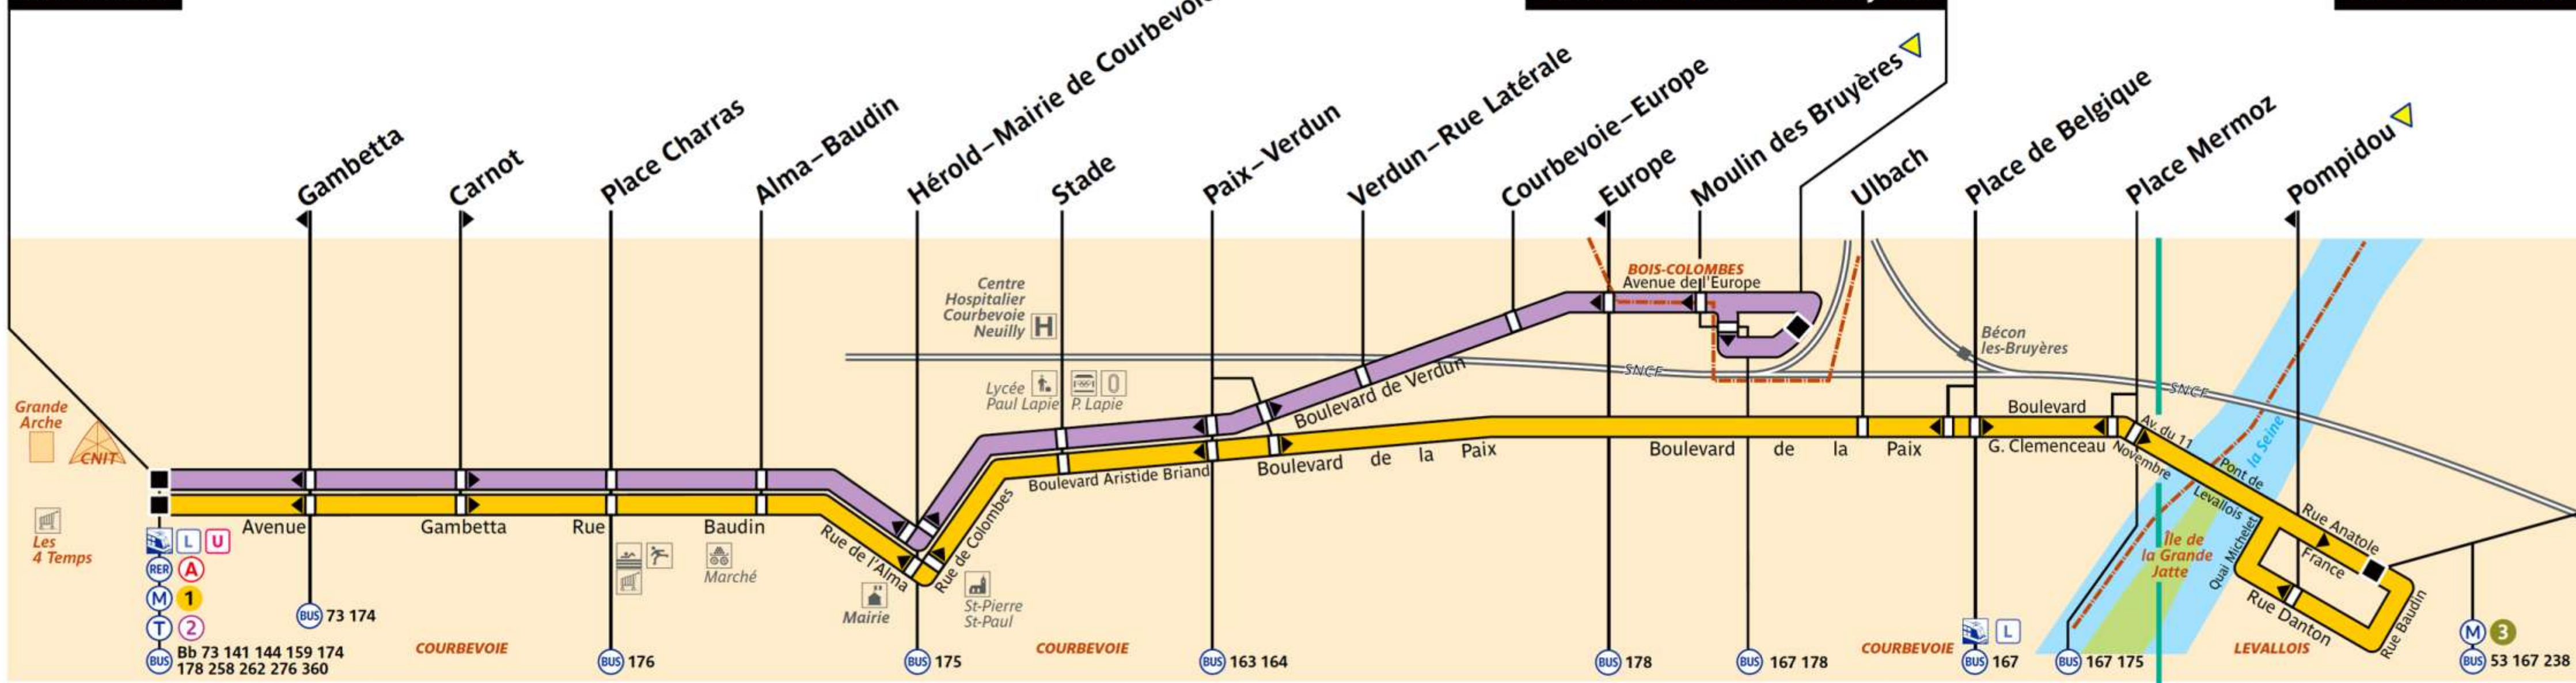

275

278

ratp.fr
 32 46
 0,34 €/min
wap.ratp.fr
 + applis mobiles
 RATP
 Service clientèle
 TSA 81250
 75564 Paris Cedex 12

RATP Paris Bus 278

Via - EUtouring.com
Reproduced with Permission

Arrêt non accessible aux UFR

La Défense

Bois-Colombes - Les Bruyères

Pont de Levallois

ZONE TARIFAIRE 3

ZONE TARIFAIRE 2