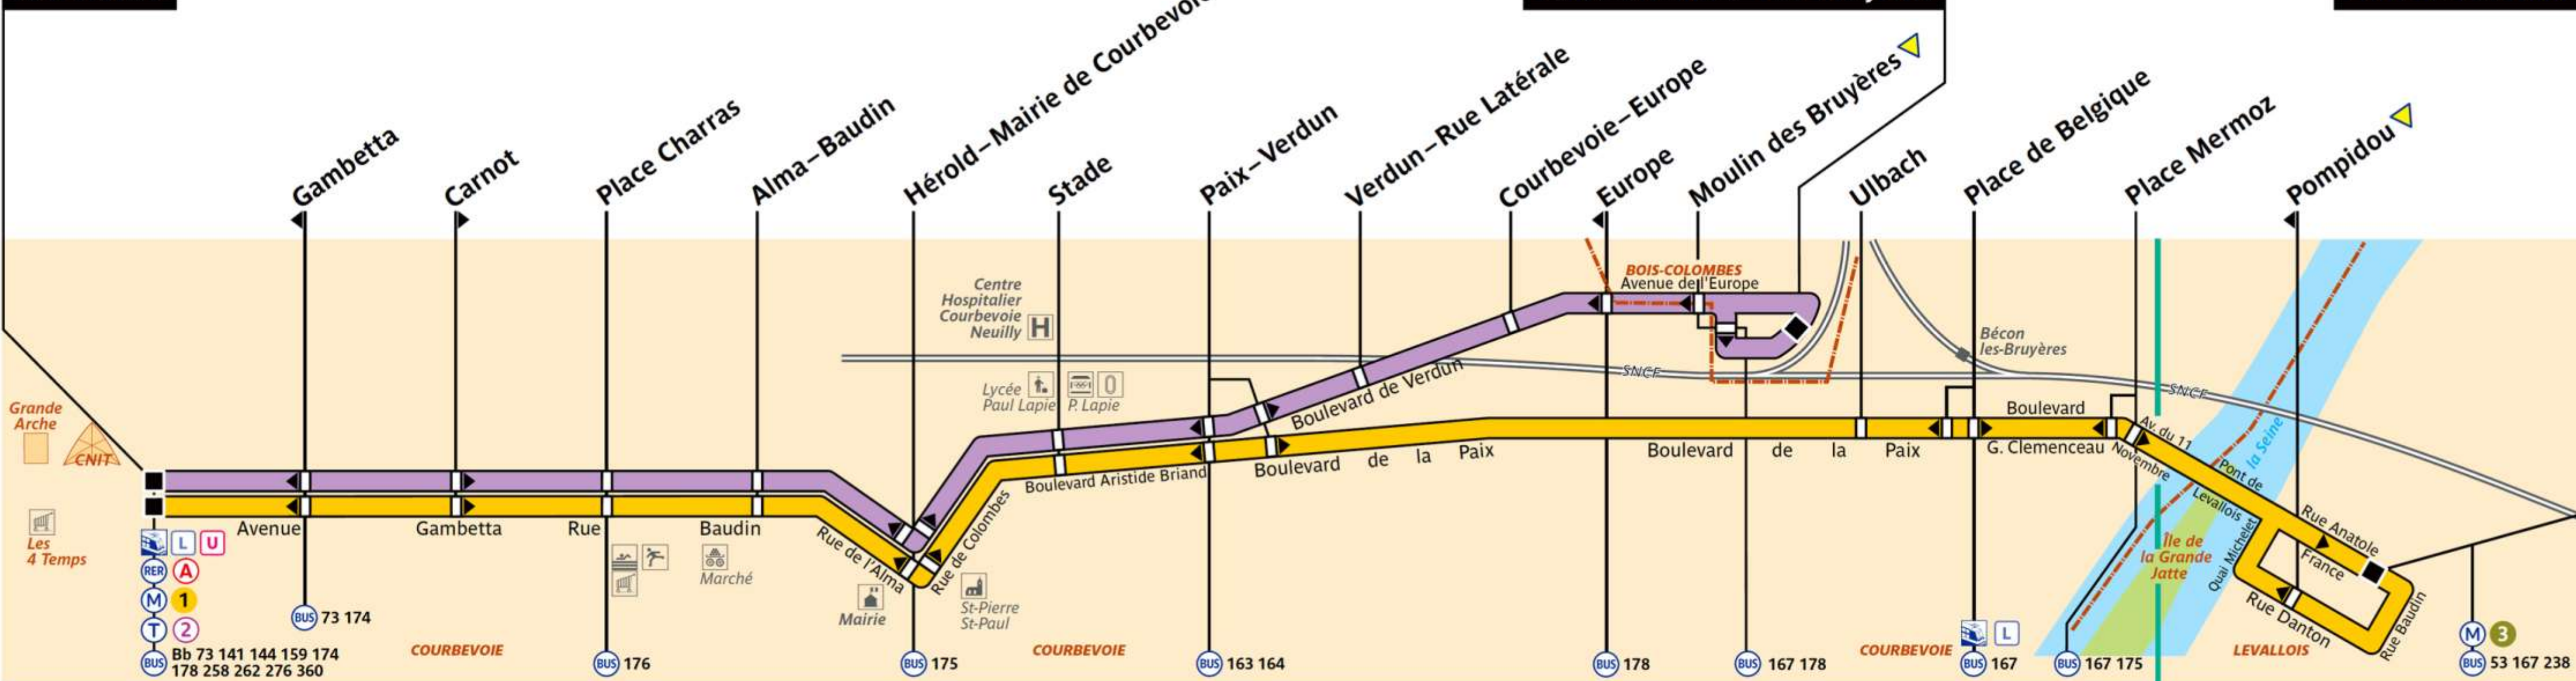

275

278

ratp.fr 32 46 wap.ratp.fr RATP Service clientèle
 0,34 €/min + applis mobiles TSA 81250 75564 Paris Cedex 12

RATP Paris Bus 278

Via - EUtouring.com
Reproduced with Permission

Arrêt non accessible aux UFR

La Défense

Bois-Colombes - Les Bruyères

Pont de Levallois

ZONE TARIFAIRE 3

ZONE TARIFAIRE 2