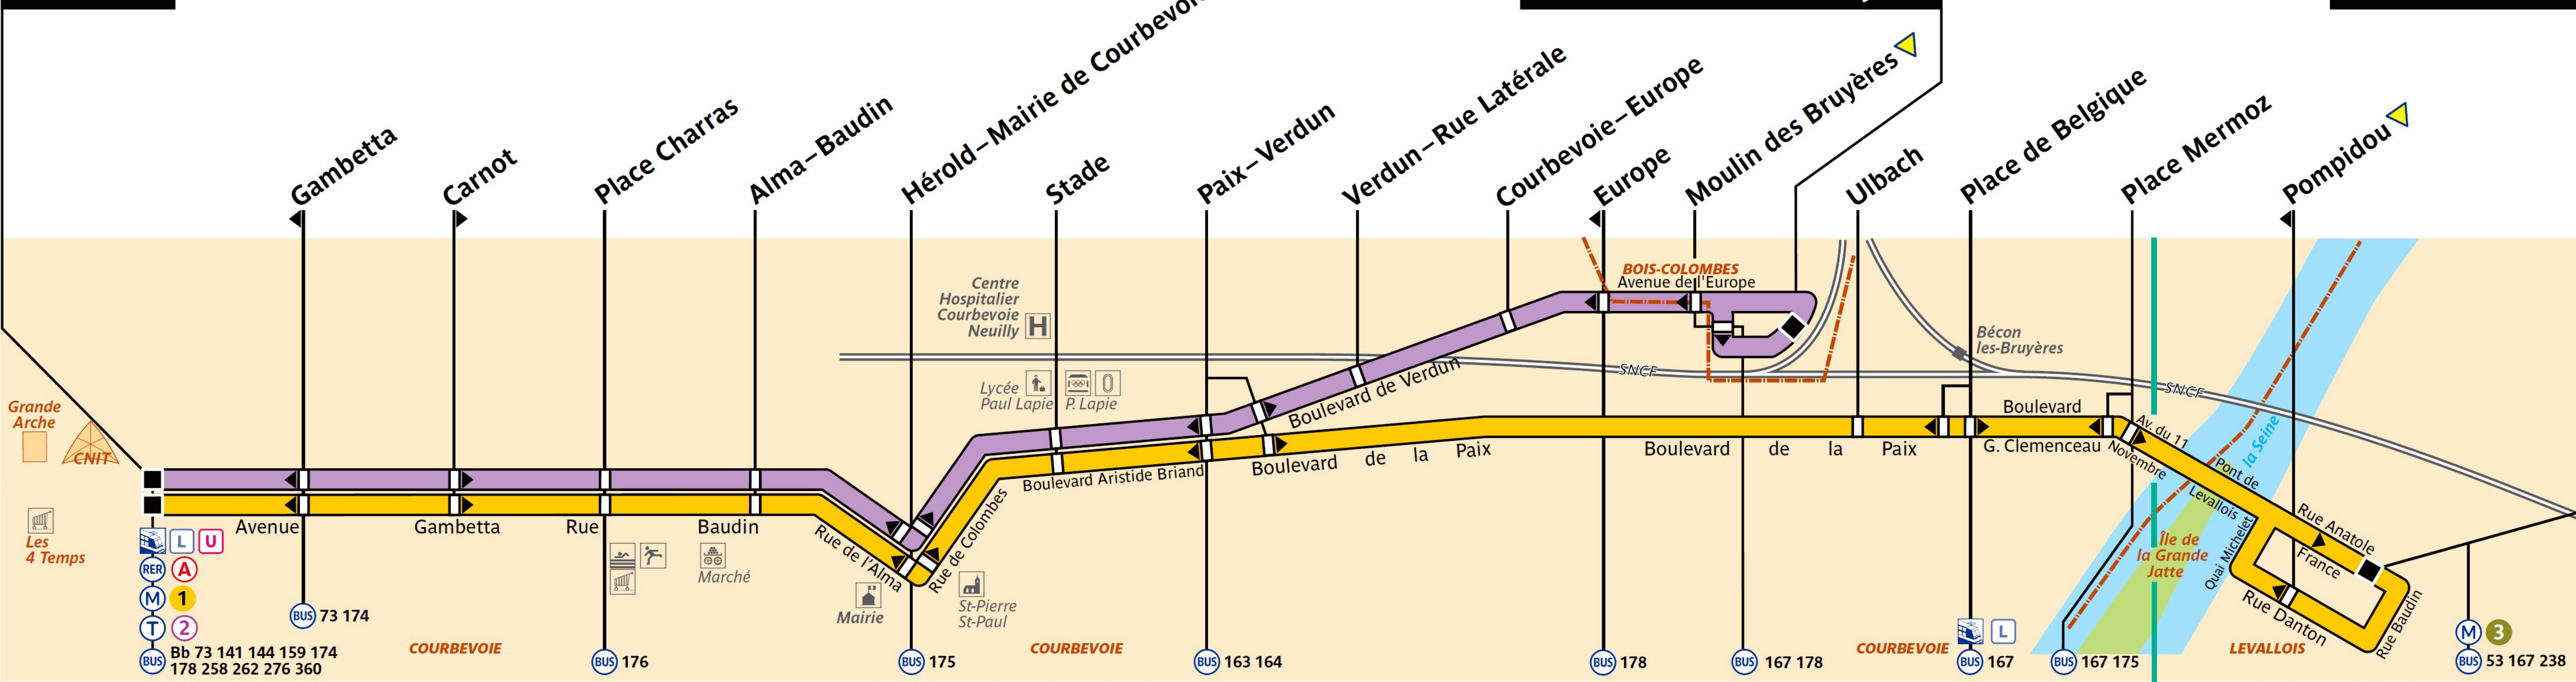

RATP Paris Bus 278

Via - EUtouring.com
Reproduced with Permission

Arrêt non accessible
aux UFR

La Défense

Bois-Colombes - Les Bruyères

Pont de Levallois

ZONE TARIFAIRE 3

ZONE TARIFAIRE 2