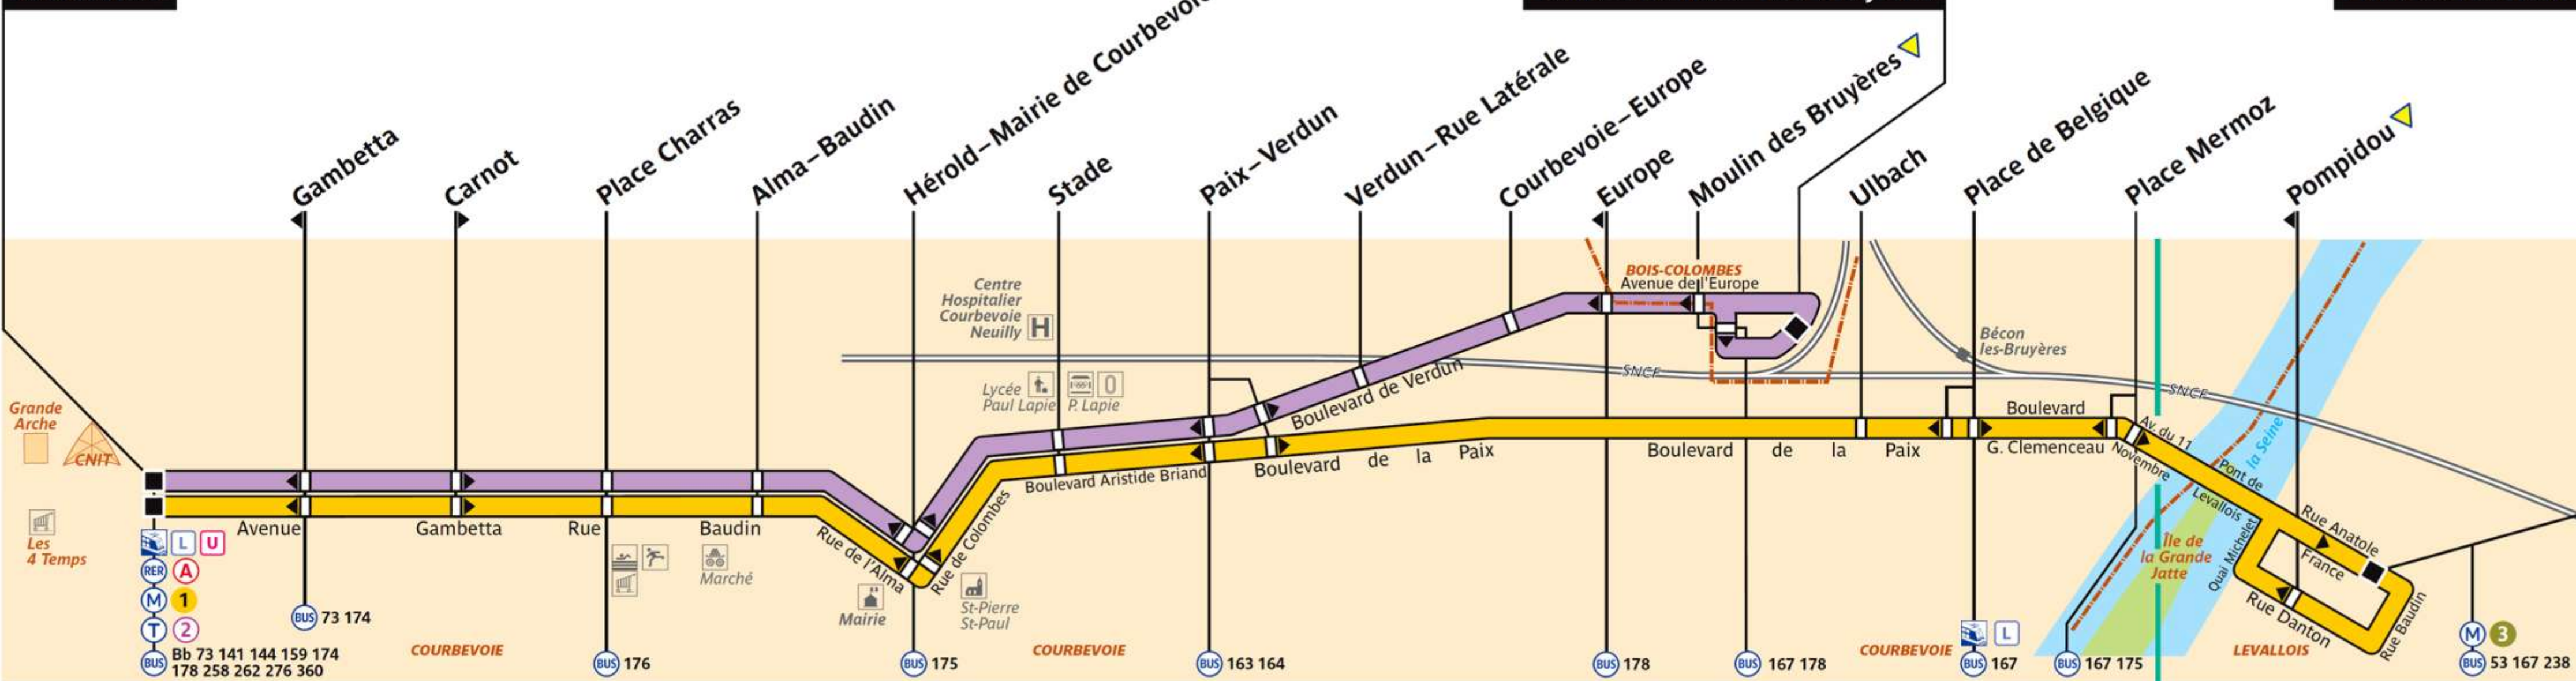

275

278

32 46

wap.ratp.fr

RATP Paris Bus 275

Via - EUtouring.com
Reproduced with Permission

Arrêt non accessible
aux UFR

La Défense

Bois-Colombes - Les Bruyères

Pont de Levallois

ZONE TARIFAIRE 3

ZONE TARIFAIRE 2