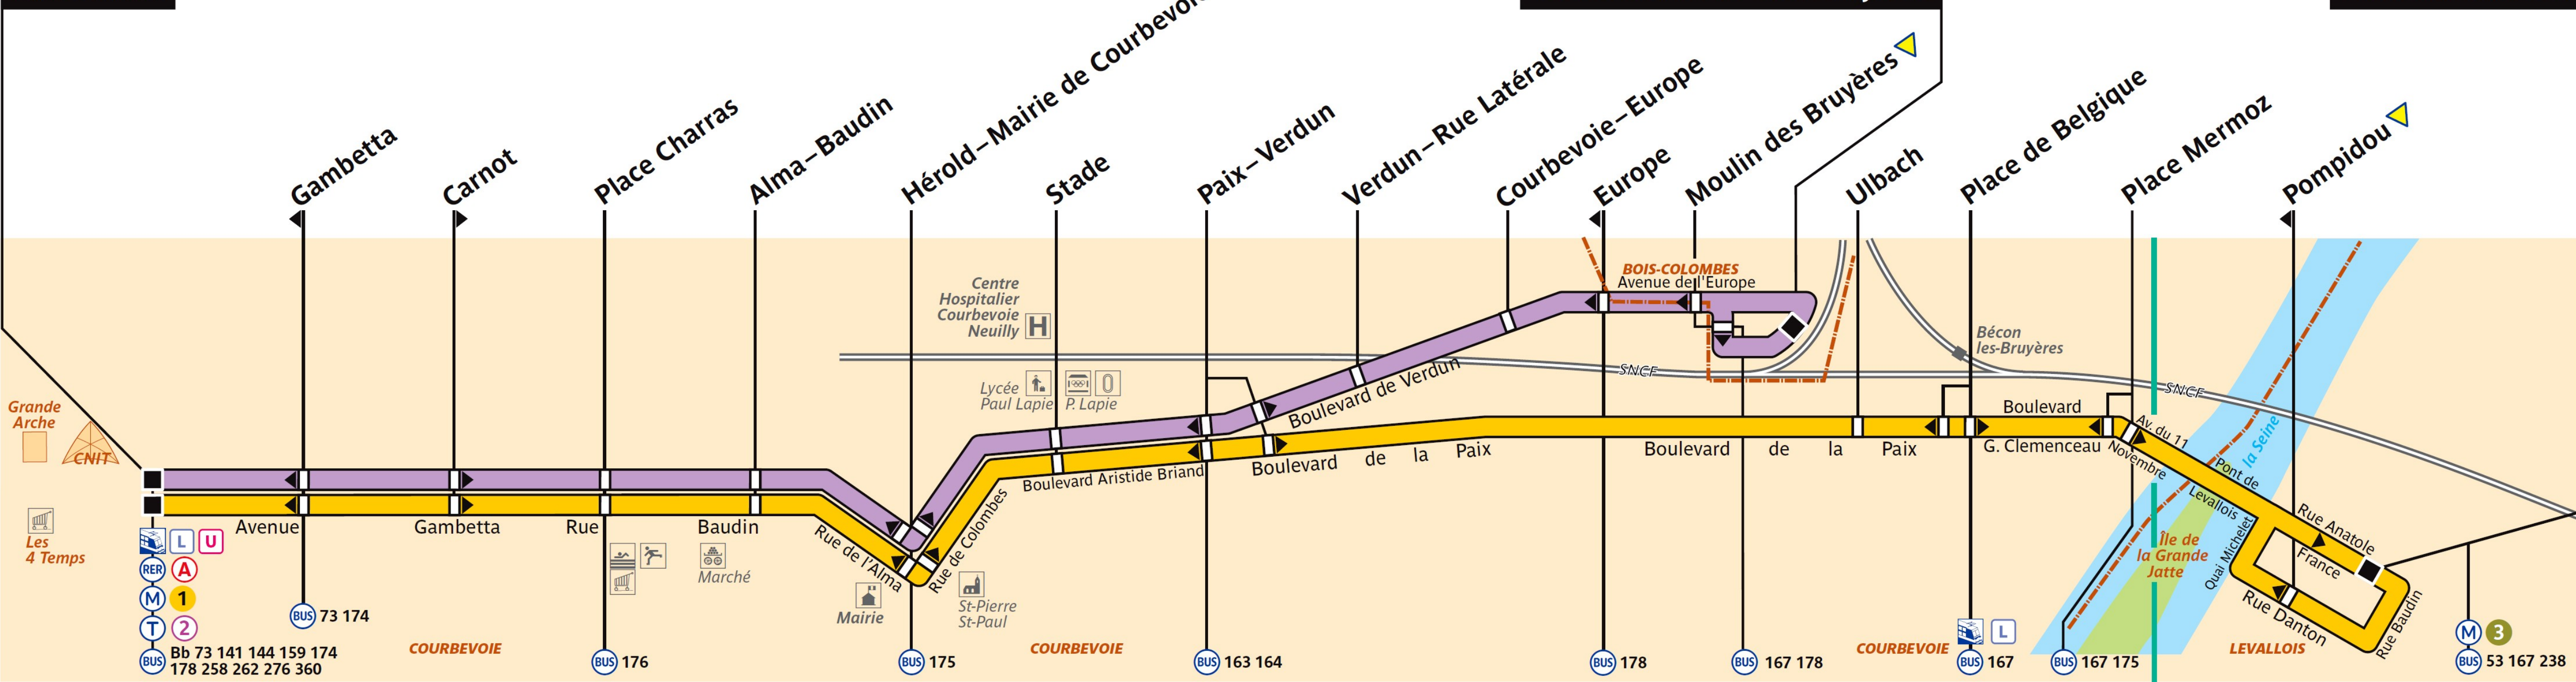

RATP Paris Bus 275

Via - EUtouring.com

Reproduced with Permission

Arrêt non accessible aux UFR

La Défense

Bois-Colombes - Les Bruyères

Pont de Levallois

BUS 73 174
BUS 176
BUS 175
BUS 163 164
BUS 178
BUS 167 178
BUS 167
BUS 167 175
BUS 53 167 238

ZONE TARIFAIRE 3

ZONE TARIFAIRE 2