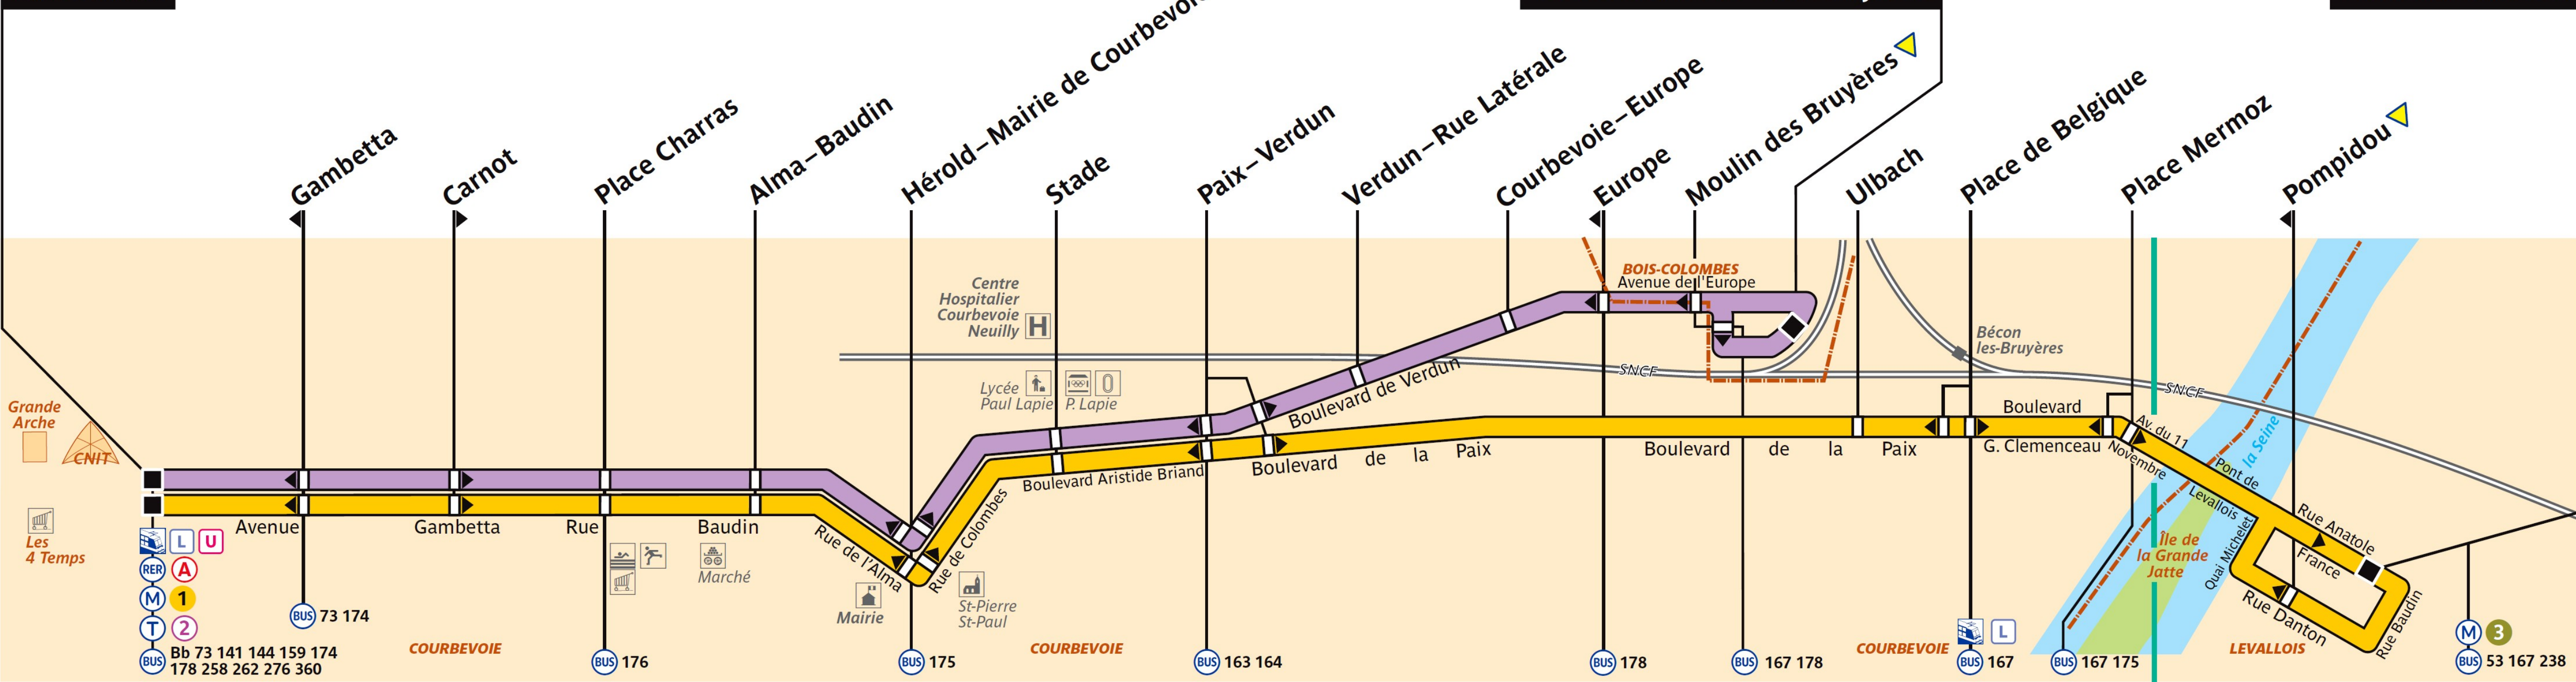

RATP Paris Bus 275

Via - EUtouring.com

Reproduced with Permission

Arrêt non accessible aux UFR

La Défense

Bois-Colombes - Les Bruyères

Pont de Levallois

BUS 73 174
Bb 73 141 144 159 174
178 258 262 276 360

COURBEVOIE

BUS 176

BUS 175

COURBEVOIE

BUS 163 164

BUS 178

BUS 167 178

COURBEVOIE

BUS 167

BUS 167 175

LEVALLOIS

BUS 53 167 238

ZONE TARIFAIRE 3

ZONE TARIFAIRE 2