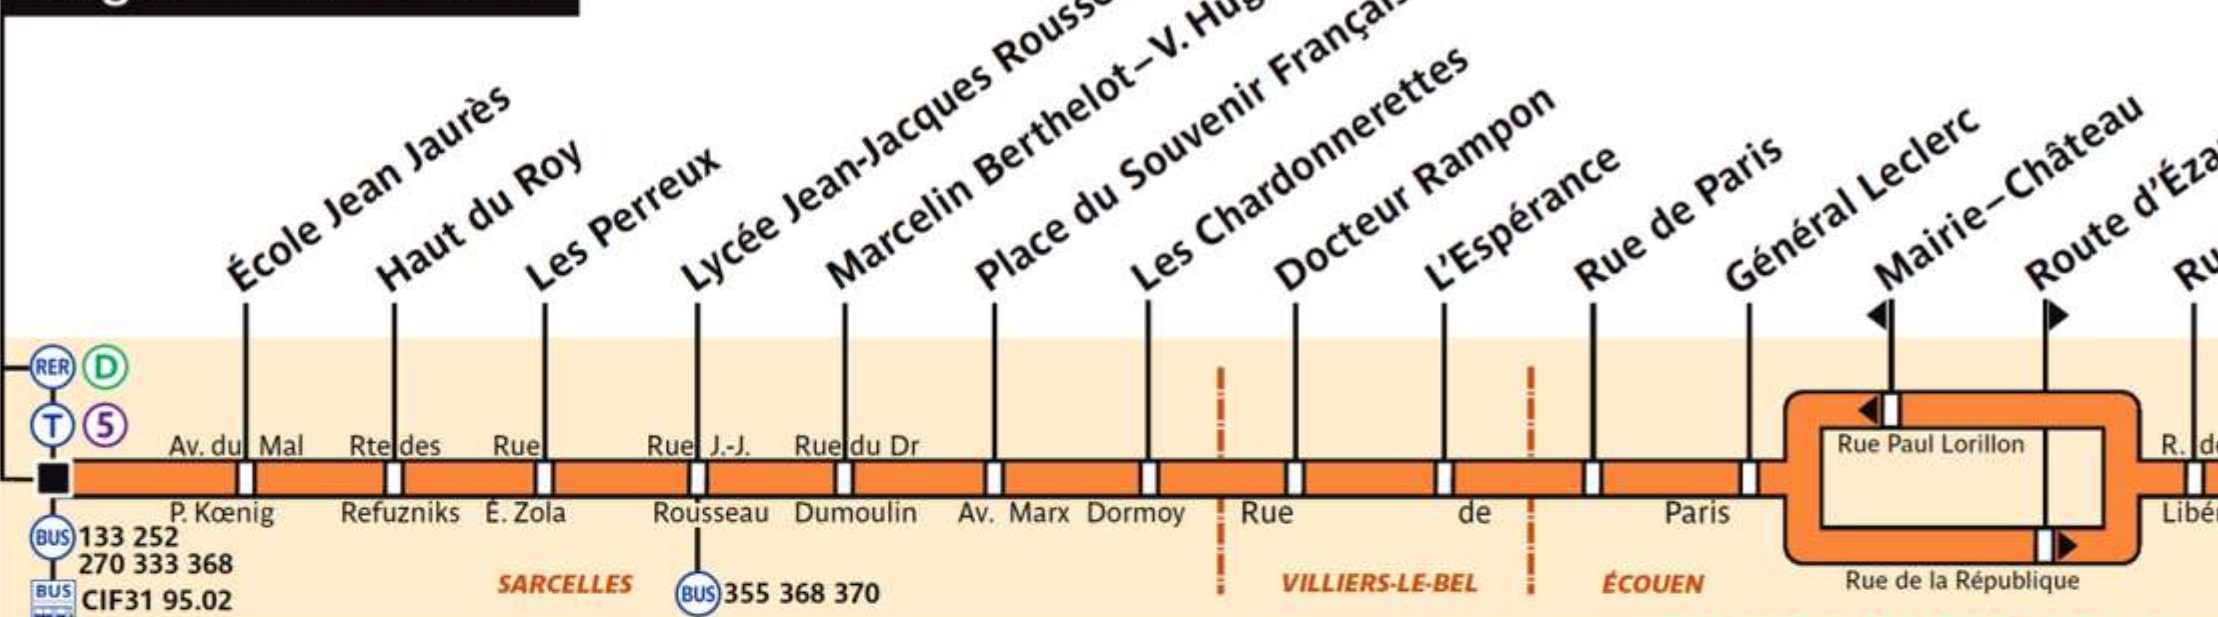

269

270

370

@ ratp.fr  
 32 46  
 wap.ratp.fr  
 RATP Service clientèle TSA 81250 75564 Paris Cedex 12

RATP Paris Bus 270

Via - EUtouring.com  
Reproduced with Permission

Garges–Sarcelles RER

ZONE TARIFAIRE 4

Hôtel de Ville d'Attainville

ZONE TARIFAIRE 5

Marché de Saint-Brice

ZONE TARIFAIRE 4

Villiers-le-Bel RER

Garges–Sarcelles RER

ZONE TARIFAIRE 4

Villiers-le-Bel RER