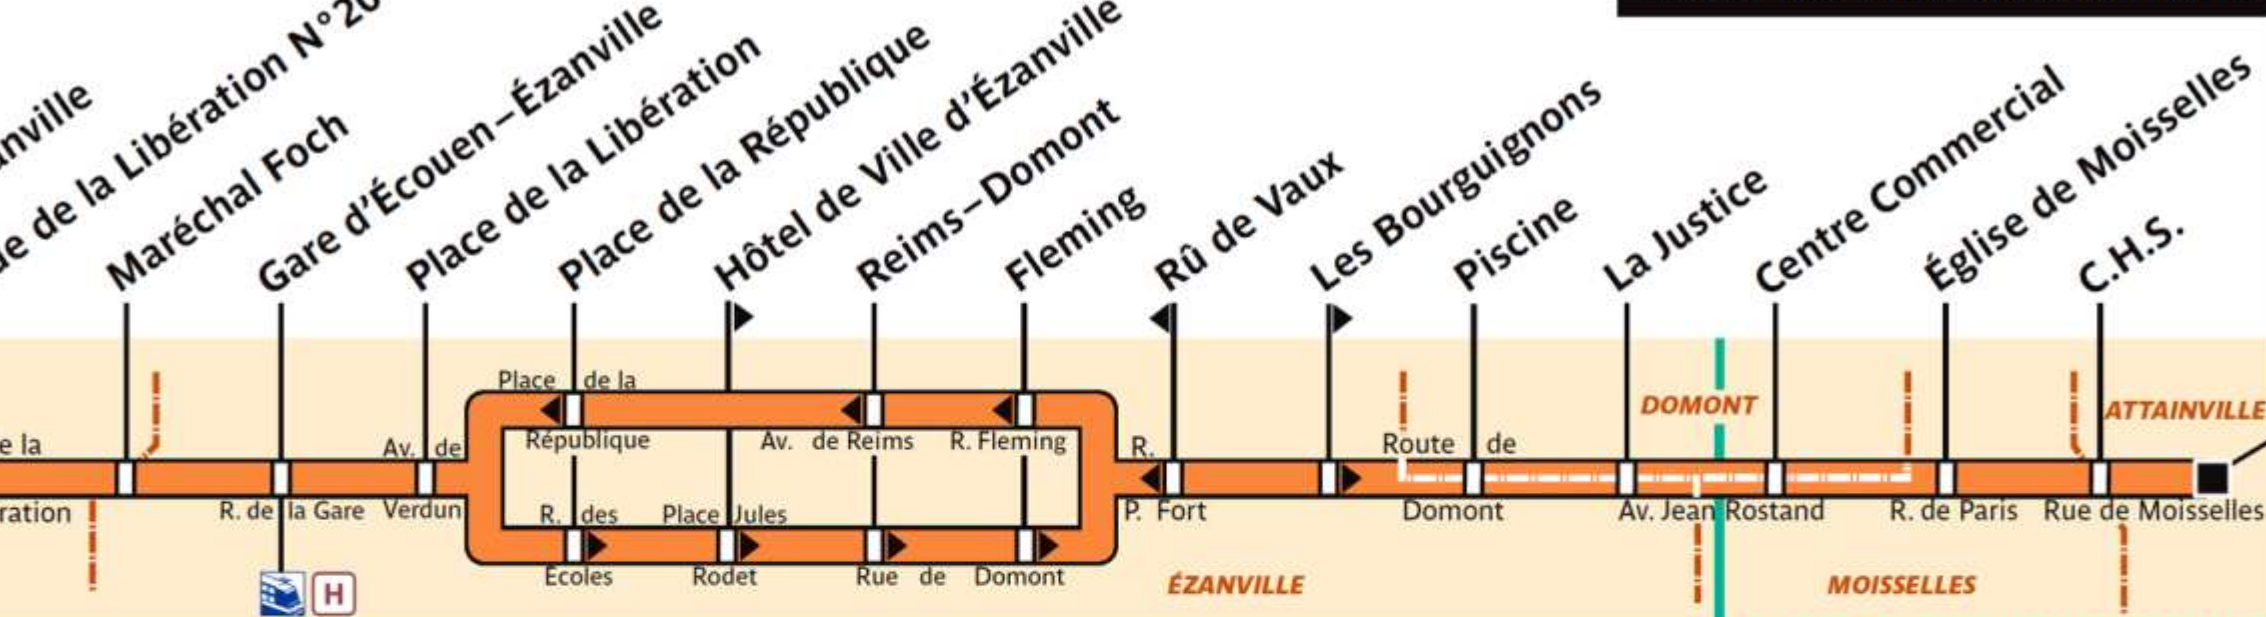

269

270

370

@ ratp.fr  
 32 46  
 wap.ratp.fr  
 RATP Service clientèle TSA 81250 75564 Paris Cedex 12

RATP Paris Bus 270

Via - EUtouring.com  
Reproduced with Permission

Garges–Sarcelles RER

ZONE TARIFAIRE 4

Hôtel de Ville d'Attainville

ZONE TARIFAIRE 5

Marché de Saint-Brice

ZONE TARIFAIRE 4

Villiers-le-Bel RER

Garges–Sarcelles RER

ZONE TARIFAIRE 4

Villiers-le-Bel RER