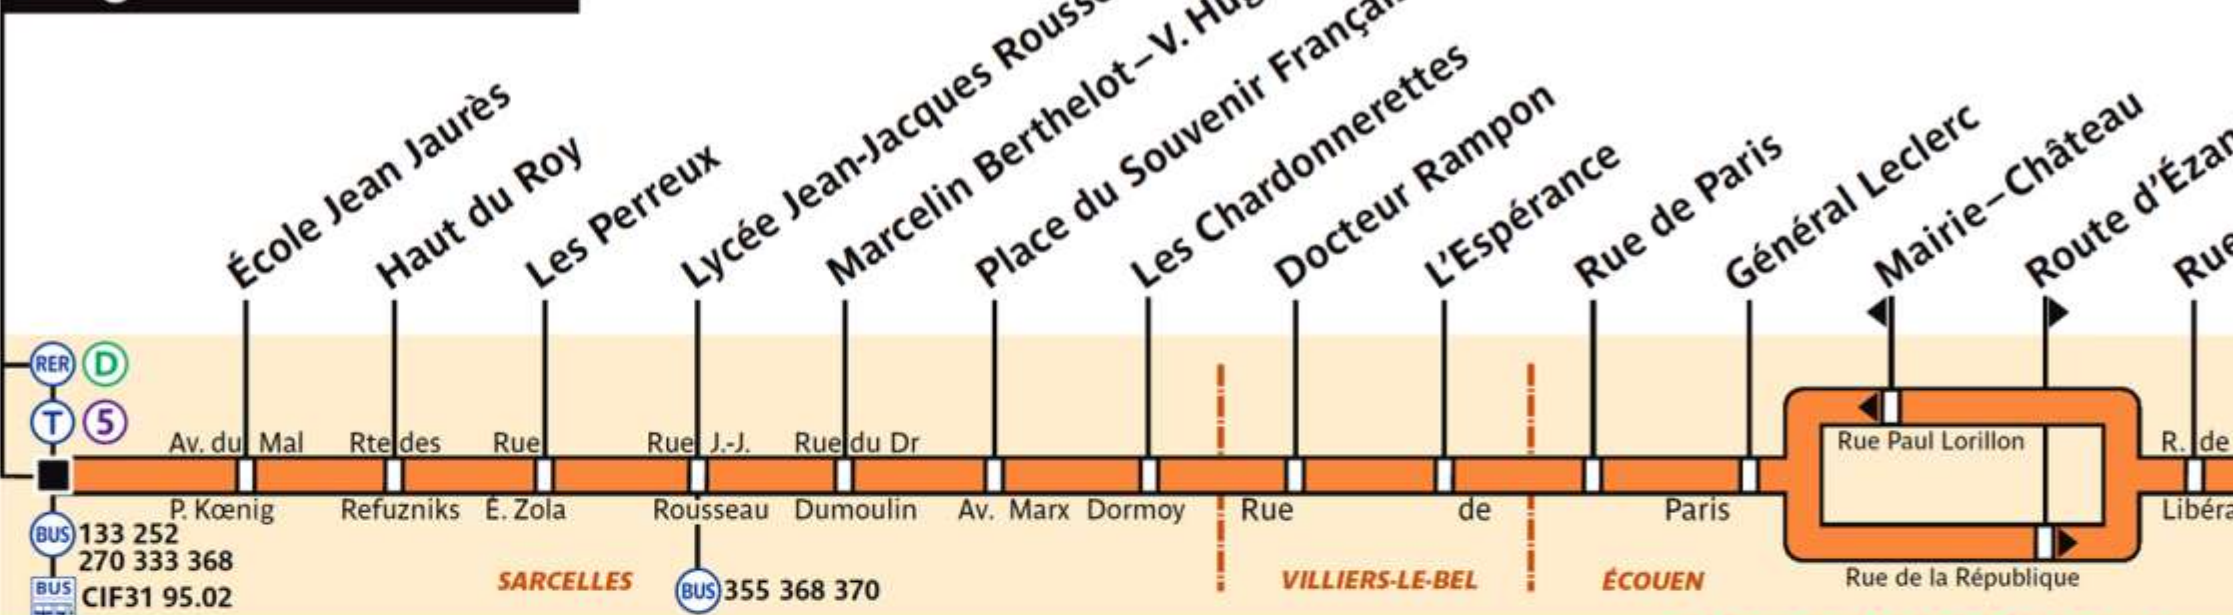

269

270

370

@ ratp.fr
 32 46
 wap.ratp.fr
 RATP Service clientèle TSA 81250 75564 Paris Cedex 12

RATP Paris Bus 270

Via - EUtouring.com
Reproduced with Permission

Garges–Sarcelles RER

ZONE TARIFAIRE 4

Hôtel de Ville d'Attainville

ZONE TARIFAIRE 5

Marché de Saint-Brice

ZONE TARIFAIRE 4

Villiers-le-Bel RER

Garges–Sarcelles RER

ZONE TARIFAIRE 4

Villiers-le-Bel RER