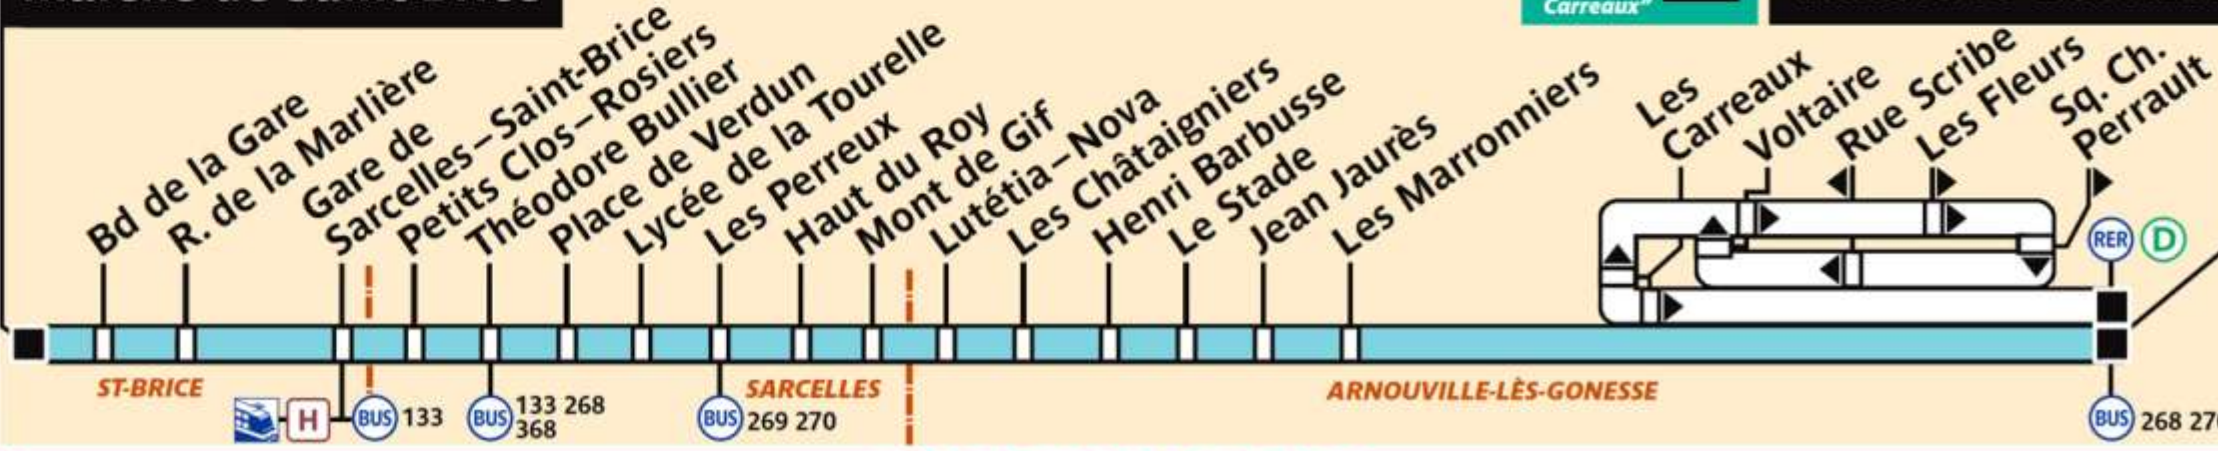

269

270

370

@ ratp.fr  
 32 46  
 wap.ratp.fr  
 RATP Service clientèle TSA 81250 75564 Paris Cedex 12

RATP Paris Bus 270

Via - EUtouring.com  
Reproduced with Permission

Garges–Sarcelles RER

ZONE TARIFAIRE 4

Hôtel de Ville d'Attainville

ZONE TARIFAIRE 5

Marché de Saint-Brice

ZONE TARIFAIRE 4

Villiers-le-Bel RER

Garges–Sarcelles RER

ZONE TARIFAIRE 4

Villiers-le-Bel RER