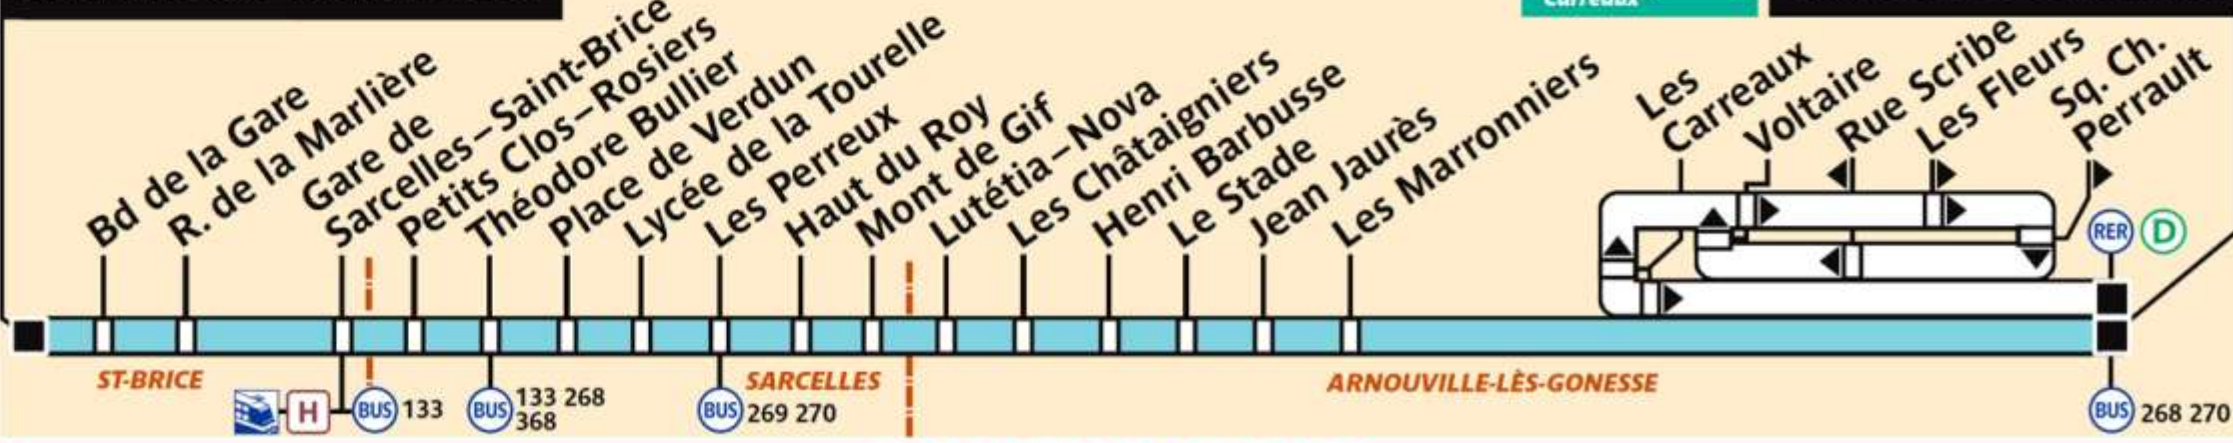

269

270

370

@ ratp.fr
 32 46
 wap.ratp.fr
 RATP Service clientèle TSA 81250 75564 Paris Cedex 12

RATP Paris Bus 270

Via - EUtouring.com
Reproduced with Permission

Garges–Sarcelles RER

ZONE TARIFAIRE 4

Hôtel de Ville d'Attainville

ZONE TARIFAIRE 5

Marché de Saint-Brice

ZONE TARIFAIRE 4

Villiers-le-Bel RER

Garges–Sarcelles RER

ZONE TARIFAIRE 4

Villiers-le-Bel RER