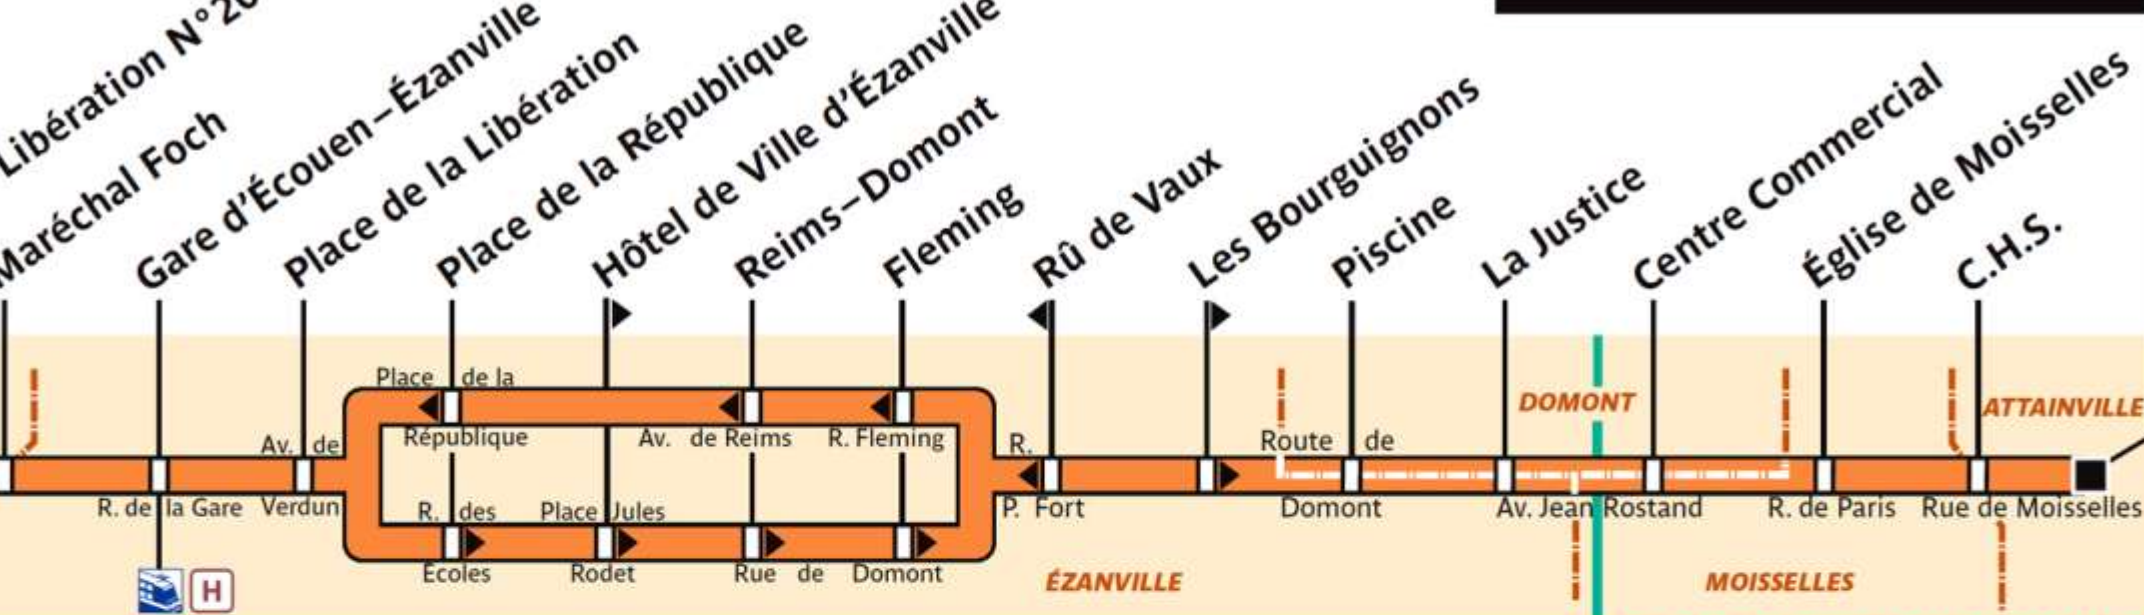

269

270

370

@ ratp.fr
 32 46
 wap.ratp.fr
 RATP Service clientèle TSA 81250 75564 Paris Cedex 12

RATP Paris Bus 270

Via - EUtouring.com
Reproduced with Permission

Garges–Sarcelles RER

ZONE TARIFAIRE 4

Hôtel de Ville d'Attainville

ZONE TARIFAIRE 5

Marché de Saint-Brice

ZONE TARIFAIRE 4

Villiers-le-Bel RER

Garges–Sarcelles RER

ZONE TARIFAIRE 4

Villiers-le-Bel RER