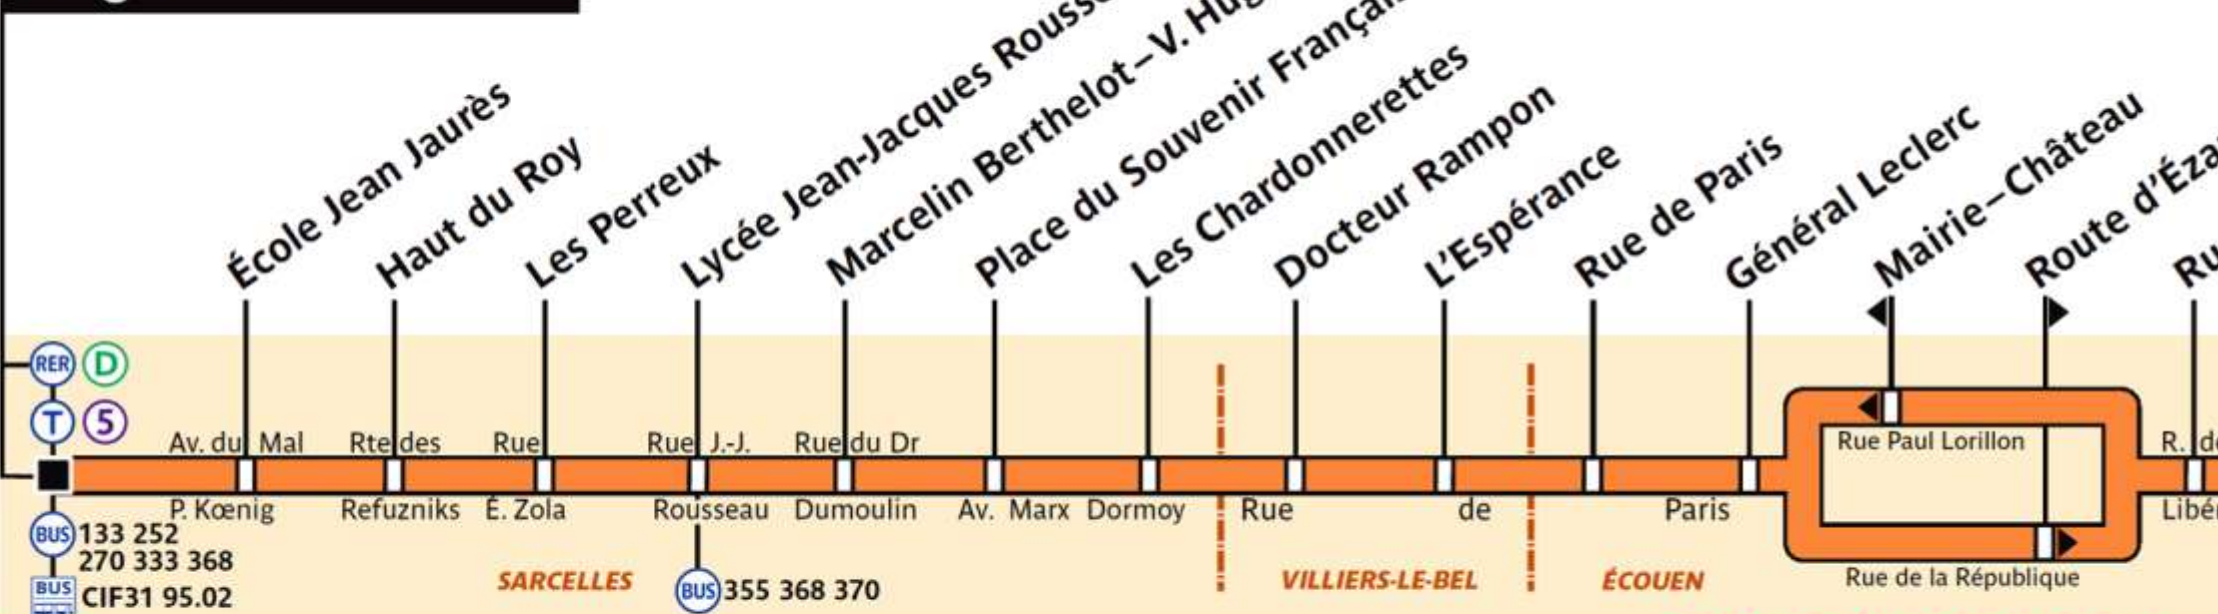

269

270

370

RATP Paris Bus 269

Via - EUtouring.com
Reproduced with Permission

Garges-Sarcelles RER

Hôtel de Ville d'Attainville

ZONE TARIFAIRE 4

ZONE TARIFAIRE 5

Marché de Saint-Brice

Garges-Sarcelles RER

ZONE TARIFAIRE 4

ZONE TARIFAIRE 4