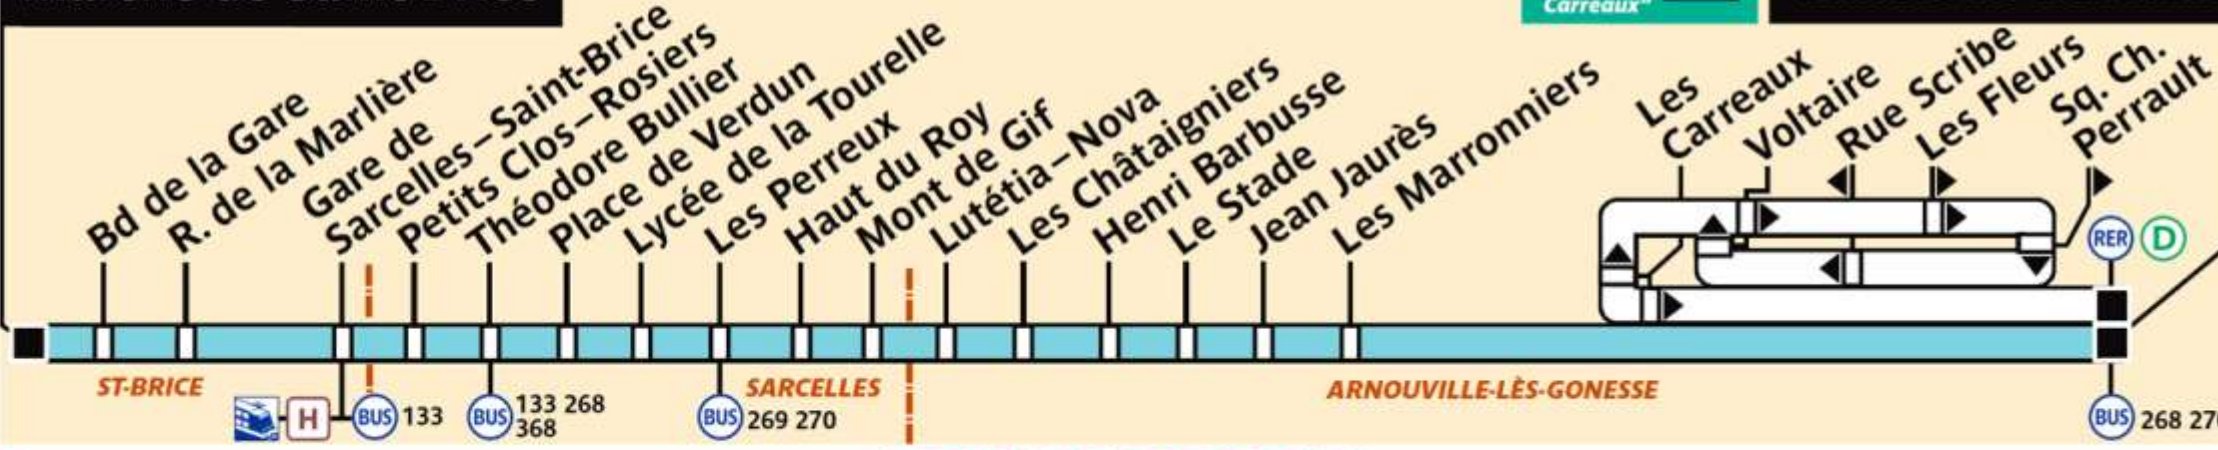

269

270

370

RATP Paris Bus 269

Via - EUtouring.com
Reproduced with Permission

Garges-Sarcelles RER

Hôtel de Ville d'Attainville

ZONE TARIFAIRE 4

ZONE TARIFAIRE 5

Marché de Saint-Brice

Garges-Sarcelles RER

ZONE TARIFAIRE 4

ZONE TARIFAIRE 4