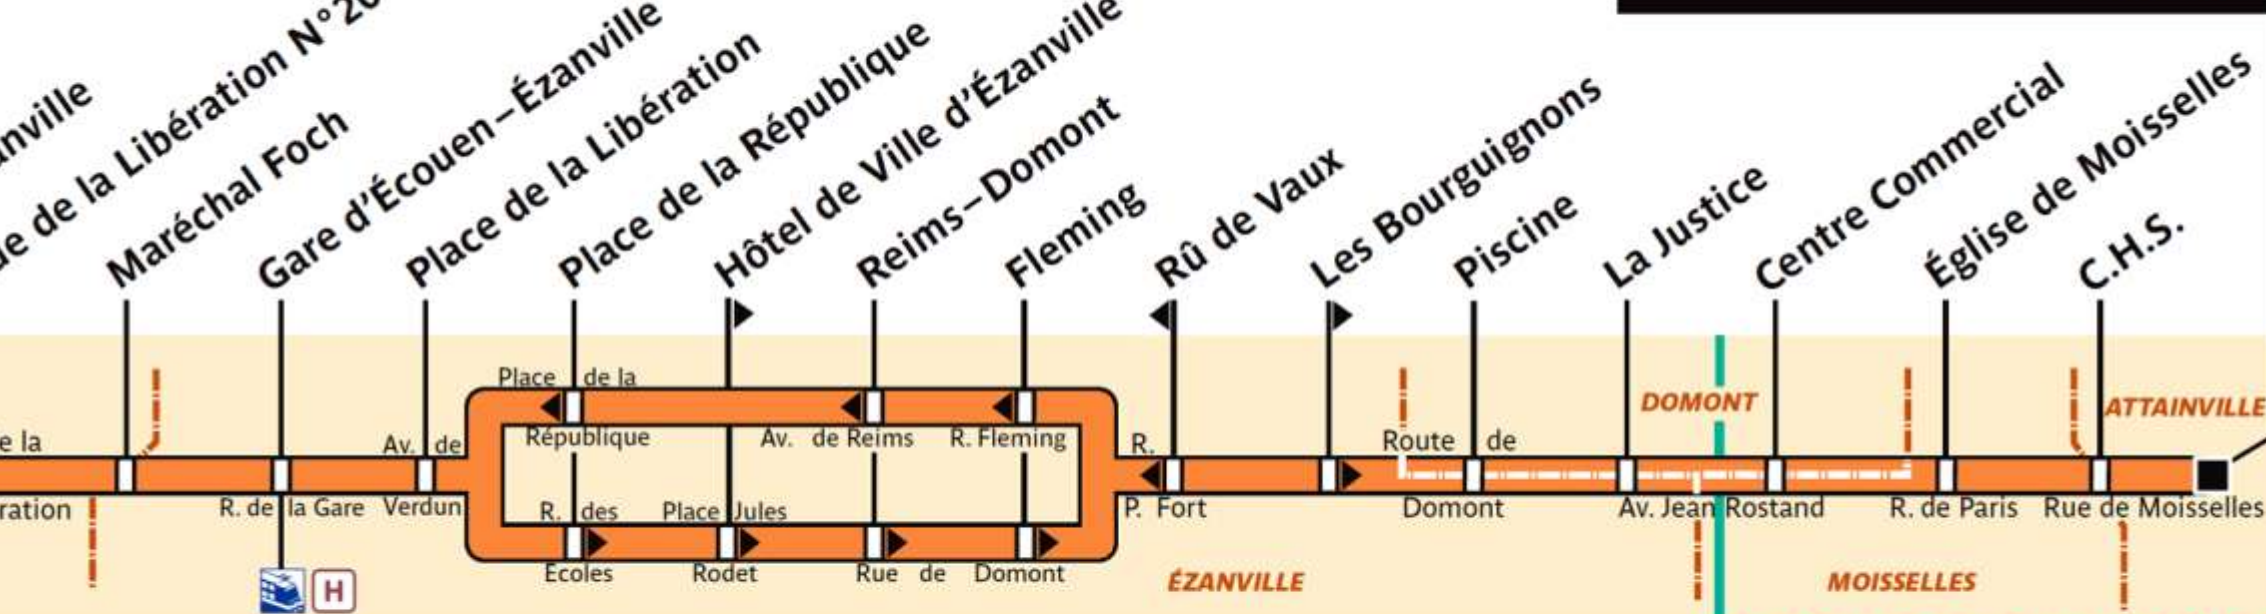

269

270

370

RATP Paris Bus 269

Via - EUtouring.com
Reproduced with Permission

Garges-Sarcelles RER

Hôtel de Ville d'Attainville

ZONE TARIFAIRE 4

ZONE TARIFAIRE 5

Marché de Saint-Brice

Garges-Sarcelles RER

ZONE TARIFAIRE 4

ZONE TARIFAIRE 4