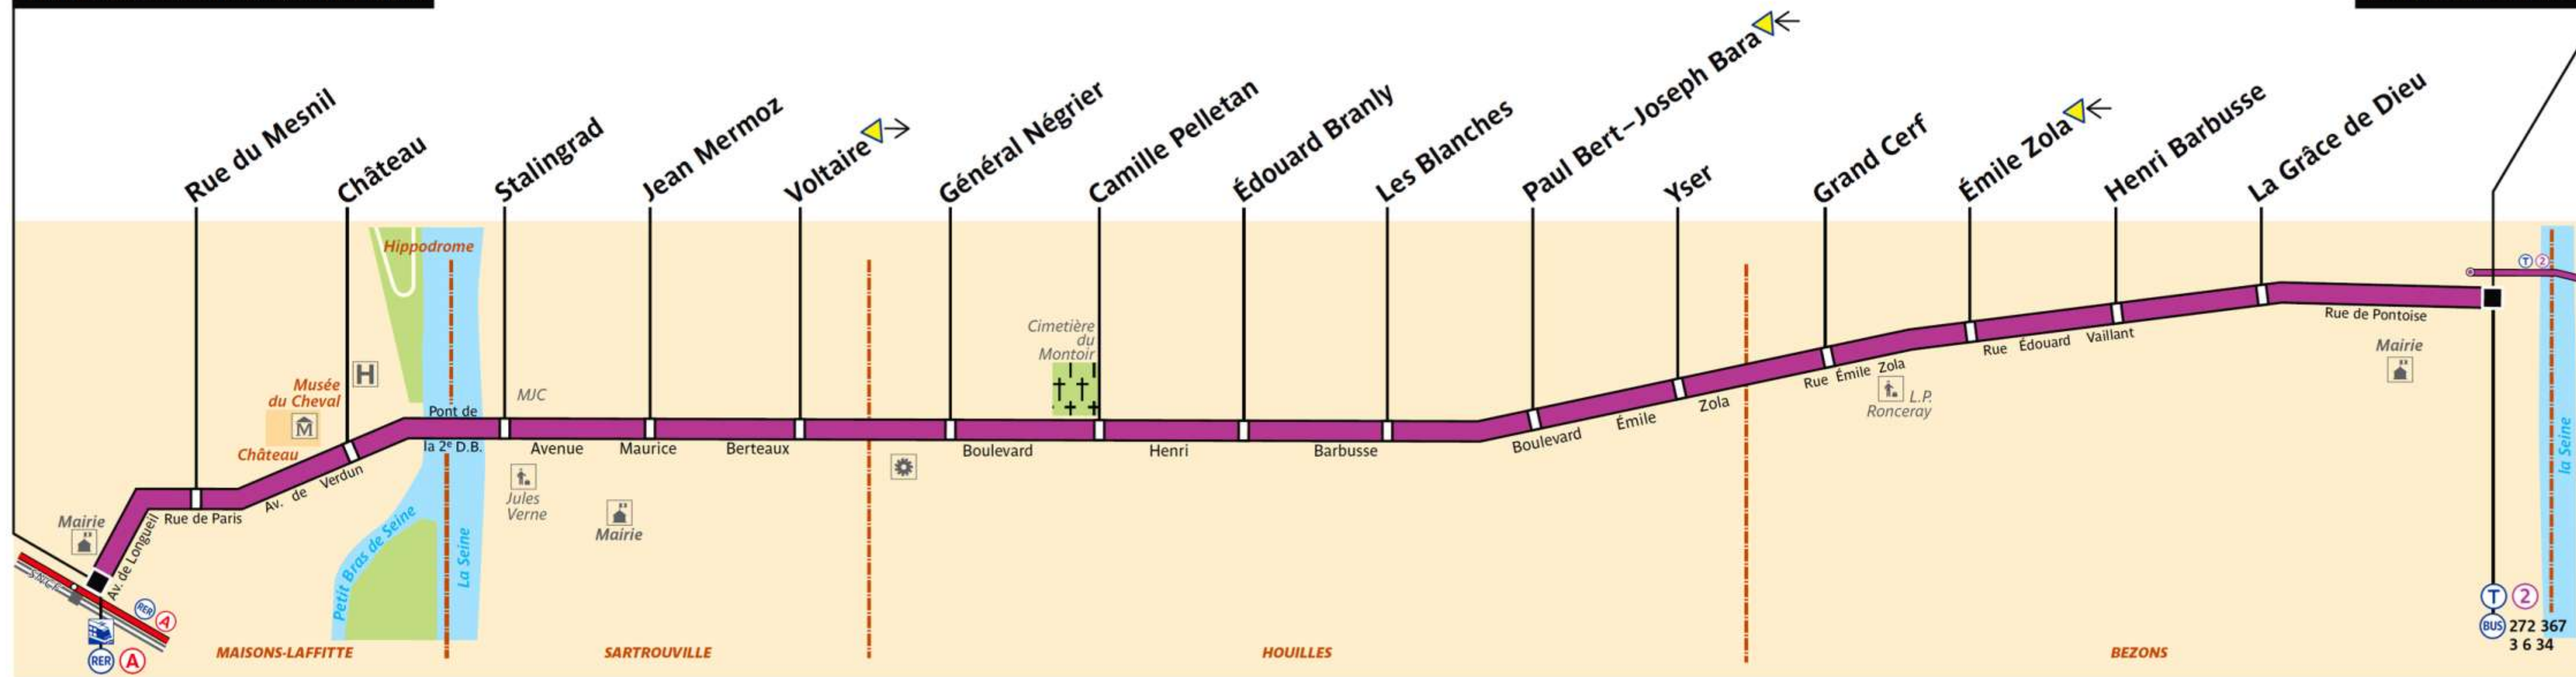

262

@ r ATP.fr 32 46 0,34 €/min. wap.r ATP.fr + applis mobiles RATP Service clientèle TSA 81259 75564 Paris Cedex 12

RATP Paris Bus 262

Via - EUtouting.com
Reproduced with Permission

Arrêt non accessible aux UFR

Gare de Maisons-Laffitte RER

Pont de Bezons

MAISONS-LAFFITTE

SARTROUVILLE

HOUILLES

BEZONS

ZONE TARIFAIRE 4