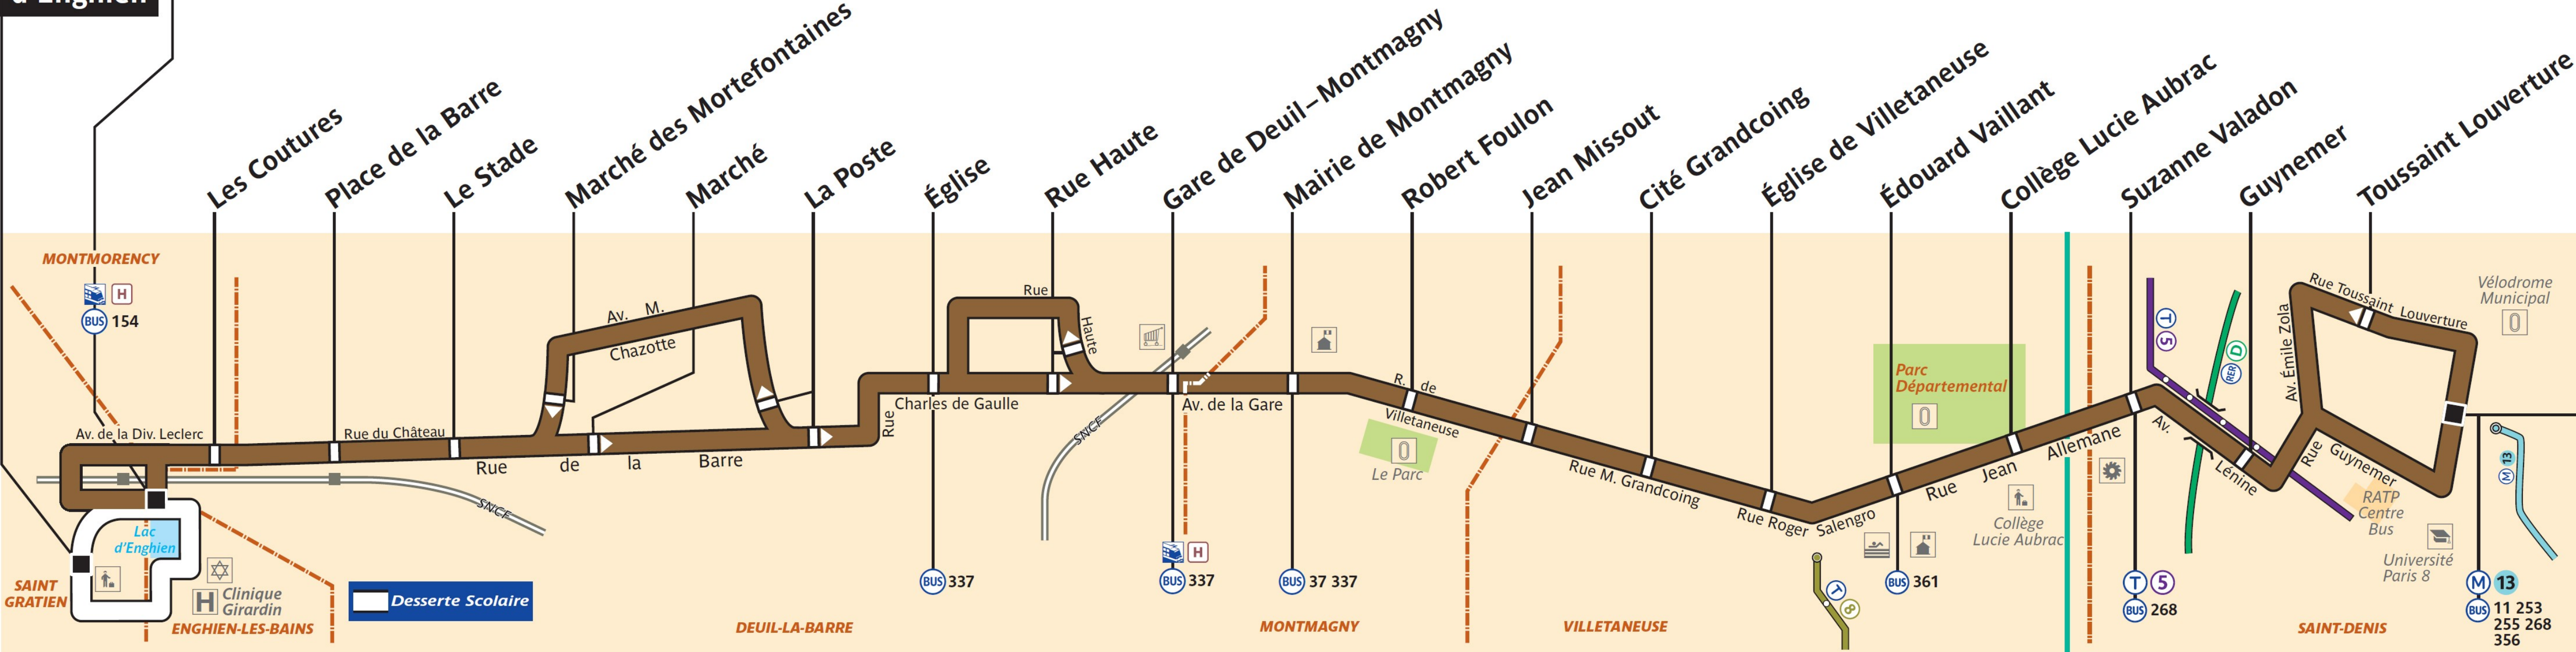

# 256

## RATP Paris Bus 256

Via - EUtouring.com  
Reproduced with Permission

Lycée d'Enghien

Gare d'Enghien-les-Bains

St-Denis – Université – Métro

ZONE TARIFAIRE 4

ZONE TARIFAIRE 3