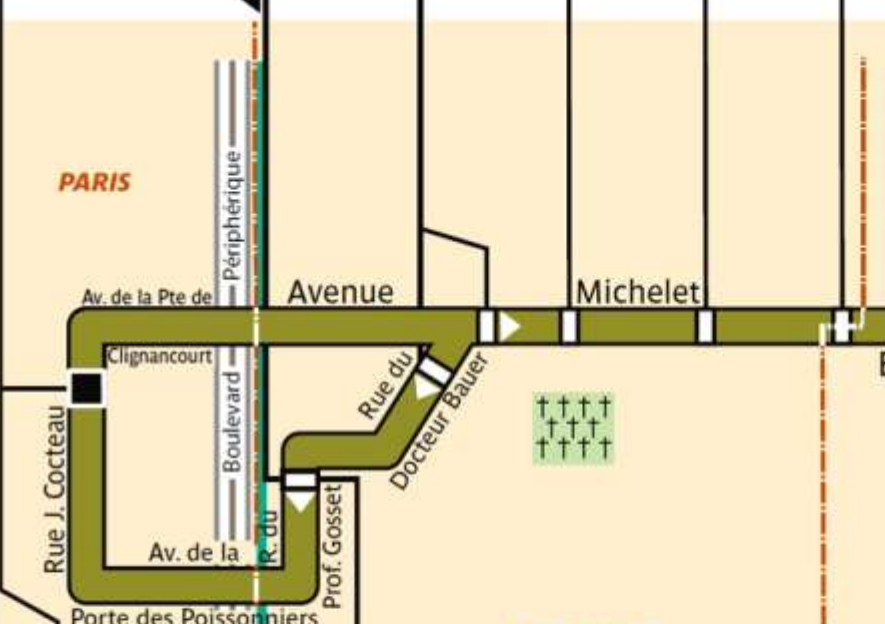

255

RATP Paris Bus 255

Via - EUtouring.com
Reproduced with Permission

Porte de Clignancourt

Place Debain
Michelet-Docteur Bauer
Cimetière Parisien
Godillot

SAINT-OUEN
SAINT-DENIS

Z.T.1 ZONE TARIFAIRE 2

Landy-Ornano
Docteur Finot
Carrefour Pleyel
La Plaine-Saulnier
Pont du Canal
Porte de Paris

SAINT-DENIS

ZONE TARIFAIRE 3

Pierre de Geyter
Denfert-Rochereau
Église-Théâtre Gérard Philippe
Marché de Saint-Denis
Cité Langevin
Lycée Paul Éluard

SAINT-DENIS

ZONE TARIFAIRE 3

Saint-Denis-Université
Henri Barbusse
Clos Hanot
Paul Vaillant-Couturier
Le Globe

ZONE TARIFAIRE 4

Desserte assurée à certaines heures seulement