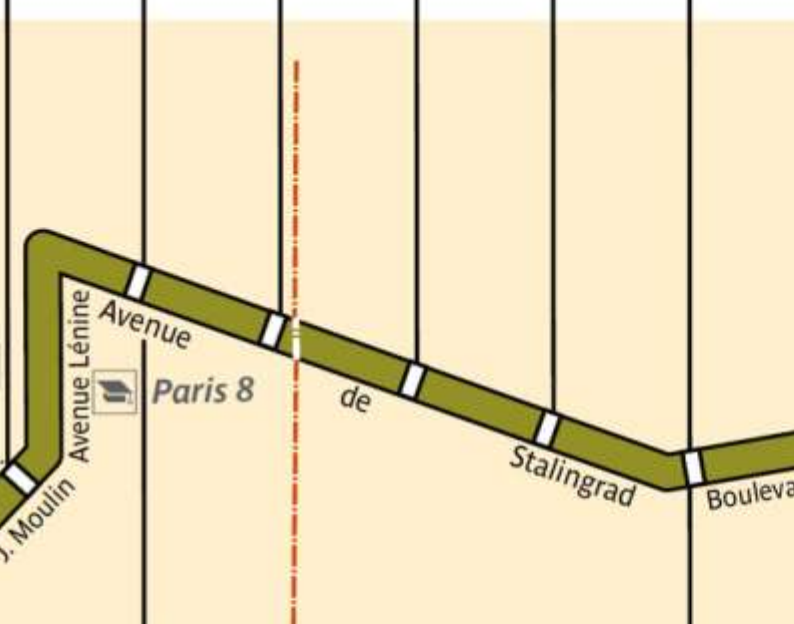

255

RATP Paris Bus 255

Via - EUtouring.com
Reproduced with Permission

Porte de Clignancourt

Place Debain
Michelet-Docteur Bauer
Cimetière Parisien
Godillot

SAINT-OUEN
SAINT-DENIS

Z.T.1 ZONE TARIFAIRE 2

Landy-Ornano
Docteur Finot
Carrefour Pleyel
La Plaine-Saulnier
Pont du Canal
Porte de Paris

SAINT-DENIS

ZONE TARIFAIRE 3

Pierre de Geyter
Denfert-Rochereau
Église-Théâtre Gérard Philippe
Marché de Saint-Denis
Cité Langevin
Lycée Paul Éluard

SAINT-DENIS

ZONE TARIFAIRE 3

Saint-Denis-Université
Henri Barbusse
Clos Hanot
Paul Vaillant-Couturier
Le Globe