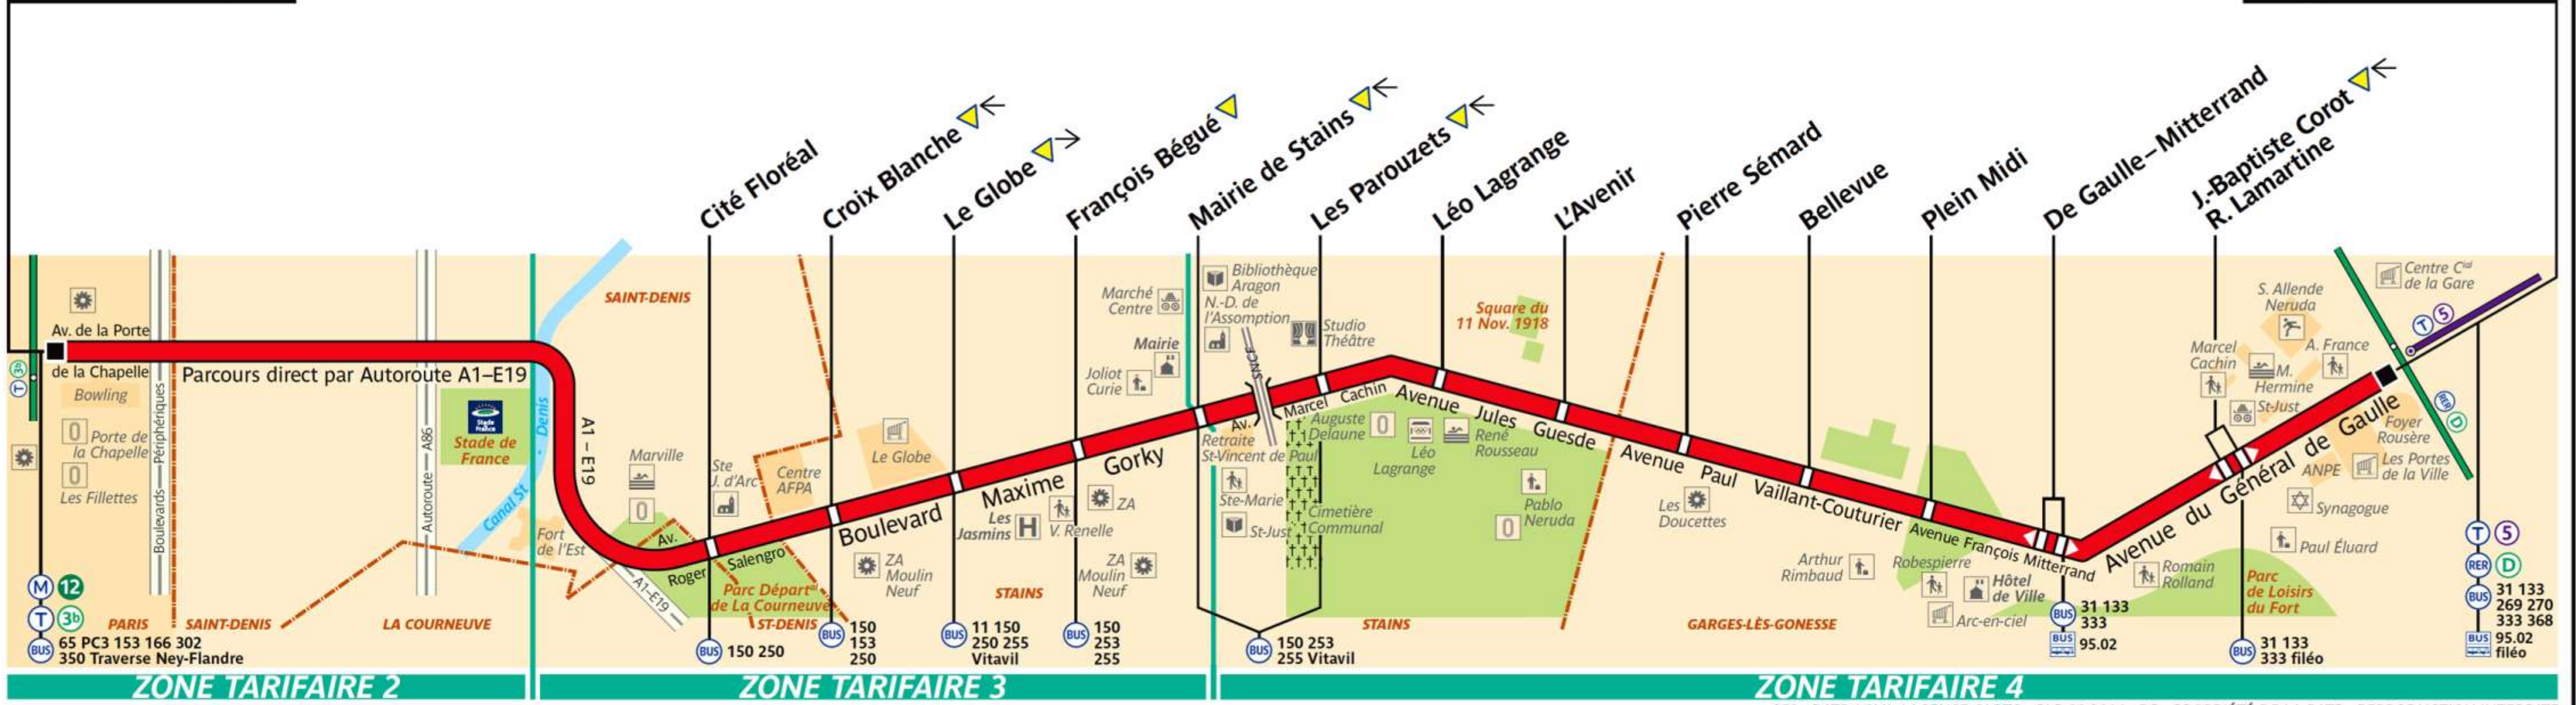

# 252

[ratp.fr](http://ratp.fr) | applis RATP | 32 46 | RATP Service clientèle TSA 81750 75884 Paris Cedex 12

RATP Paris Bus 252

Via - [EUtouring.com](http://EUtouring.com)  
Reproduced with Permission

## Porte de la Chapelle

## Garges – Sarcelles RER

**ZONE TARIFAIRE 2**

**ZONE TARIFAIRE 3**

**ZONE TARIFAIRE 4**