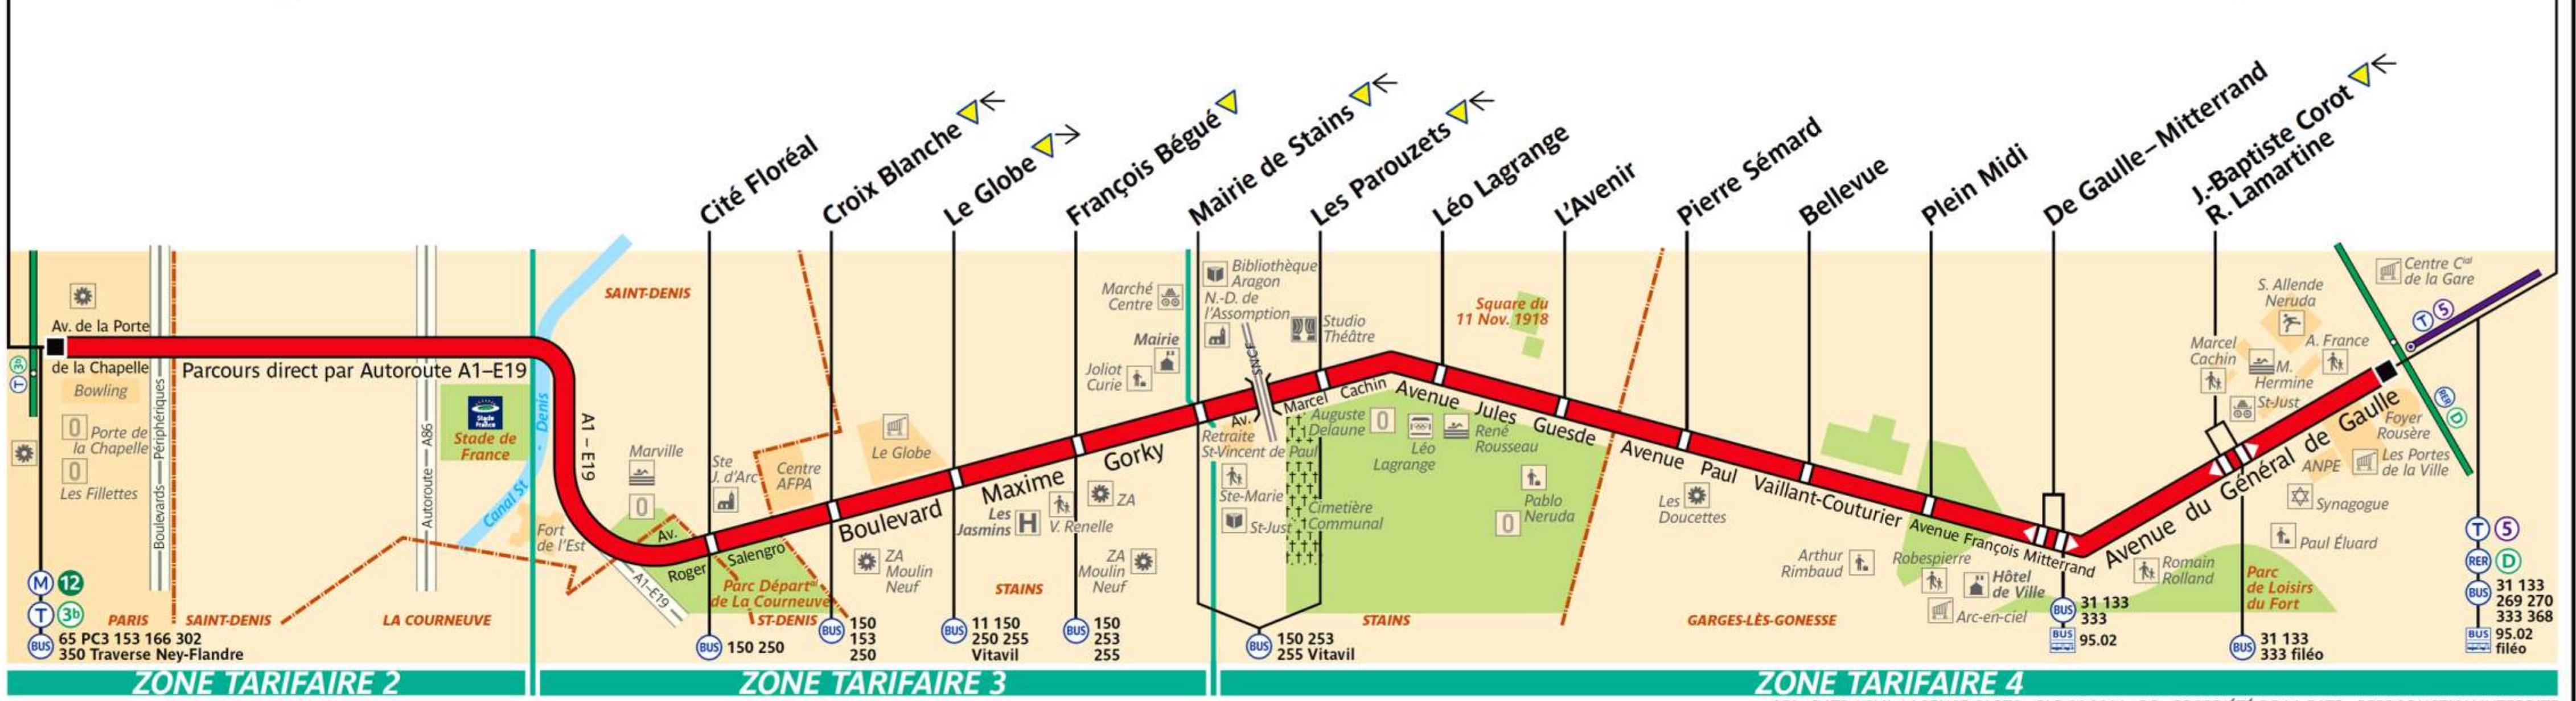

252

ratp.fr applis RATP 32 46 RATP Service clientèle TSA 81750 75884 Paris Cedex 12

RATP Paris Bus 252

Via - EUtouring.com
Reproduced with Permission

Porte de la Chapelle

Garges – Sarcelles RER

ZONE TARIFAIRE 2

ZONE TARIFAIRE 3

ZONE TARIFAIRE 4