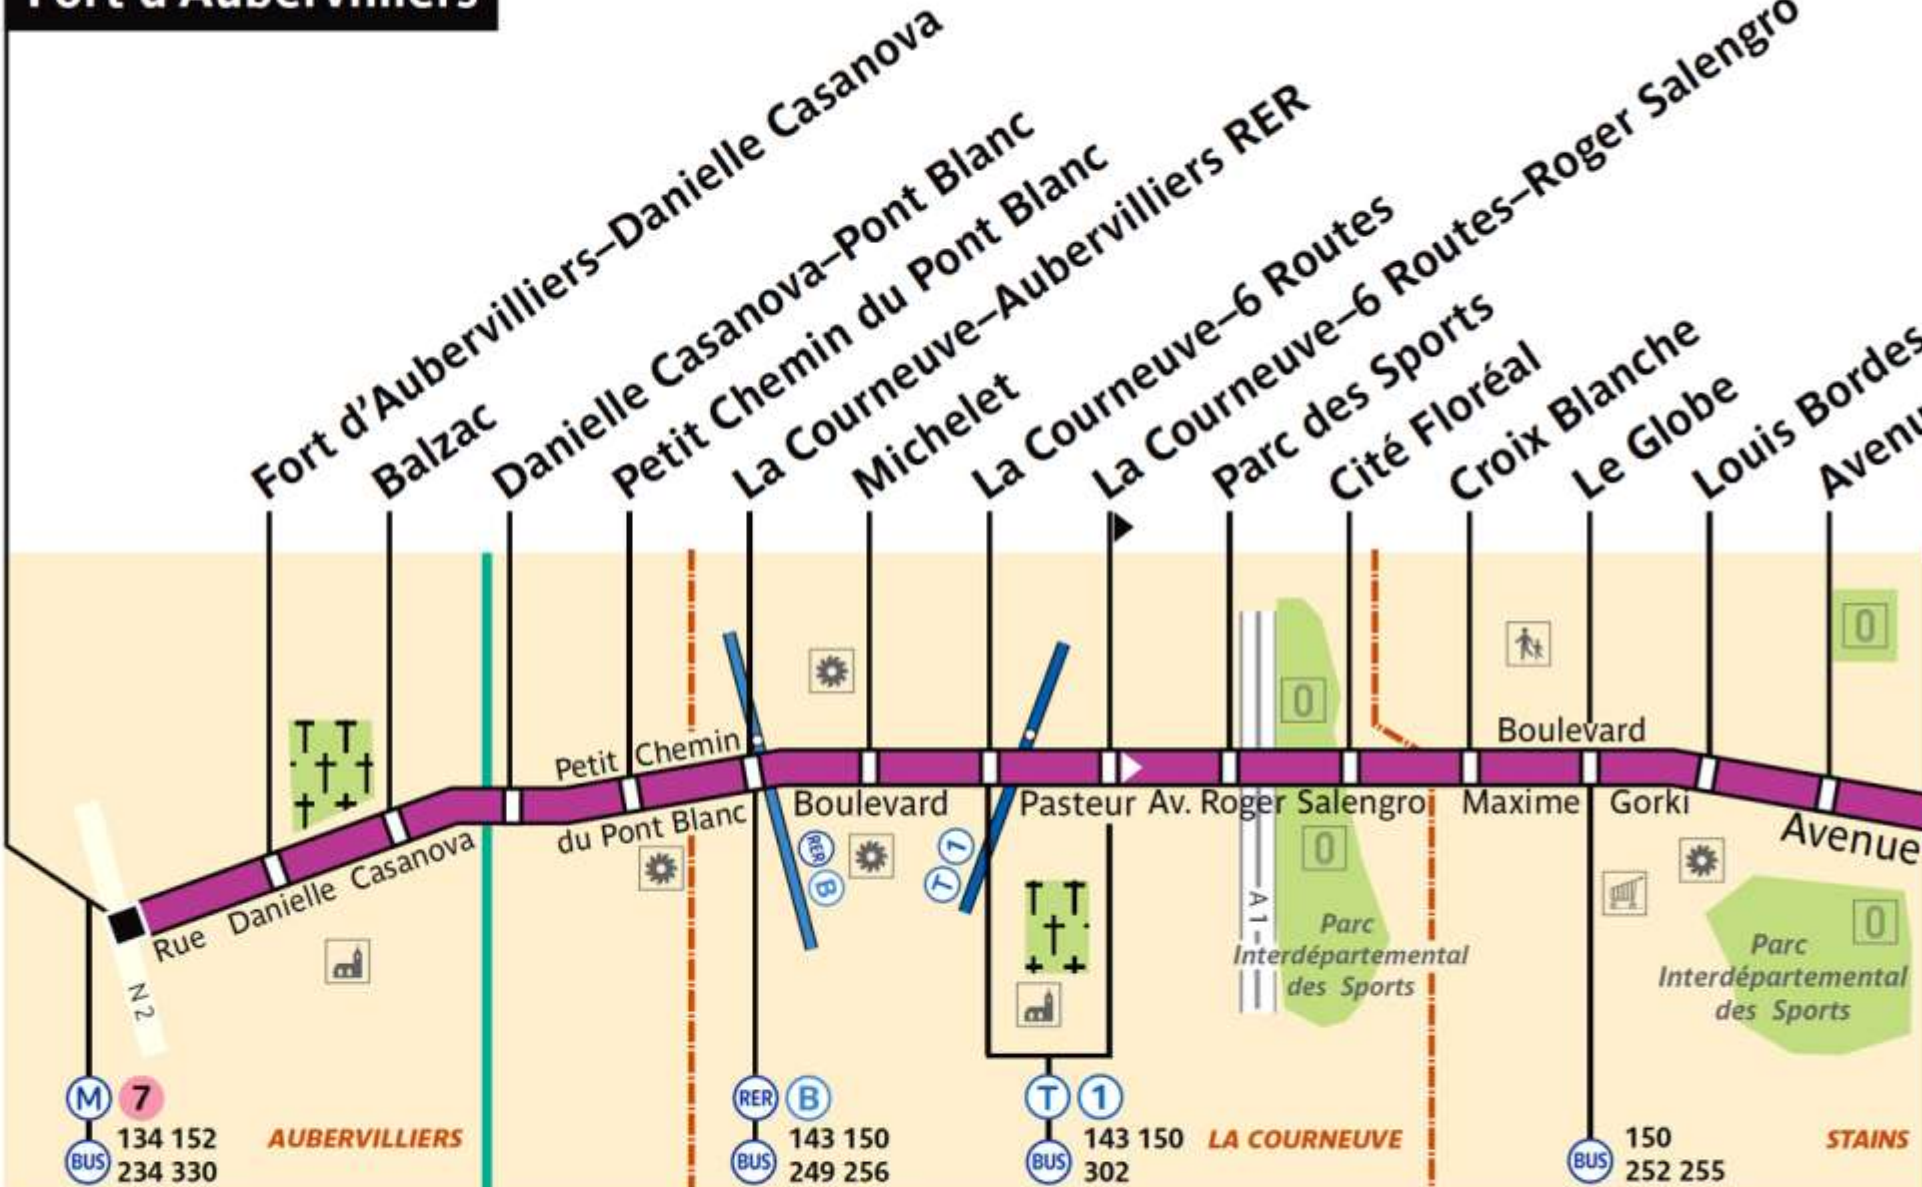

# 250

service clientèle 32 46  
du lundi au vendredi de 7h à 21h  
et de 9h à 17h les samedis, dimanches et jours fériés

RATP Paris Bus 250

Via - [EUtouring.com](http://EUtouring.com)  
Reproduced with Permission

**Fort d'Aubervilliers**

**ZONE T.2**

**ZONE TARIFAIRE 3**

**ZONE TARIFAIRE 4**

**Hôpital de Gonesse**

Terminus lundi à vendredi avant 13h30  
et samedi, dimanche et Fêtes

**Gonesse**

**La Fontaine Cypièrre- ZI**  
Terminus lundi à vendredi après 13h30