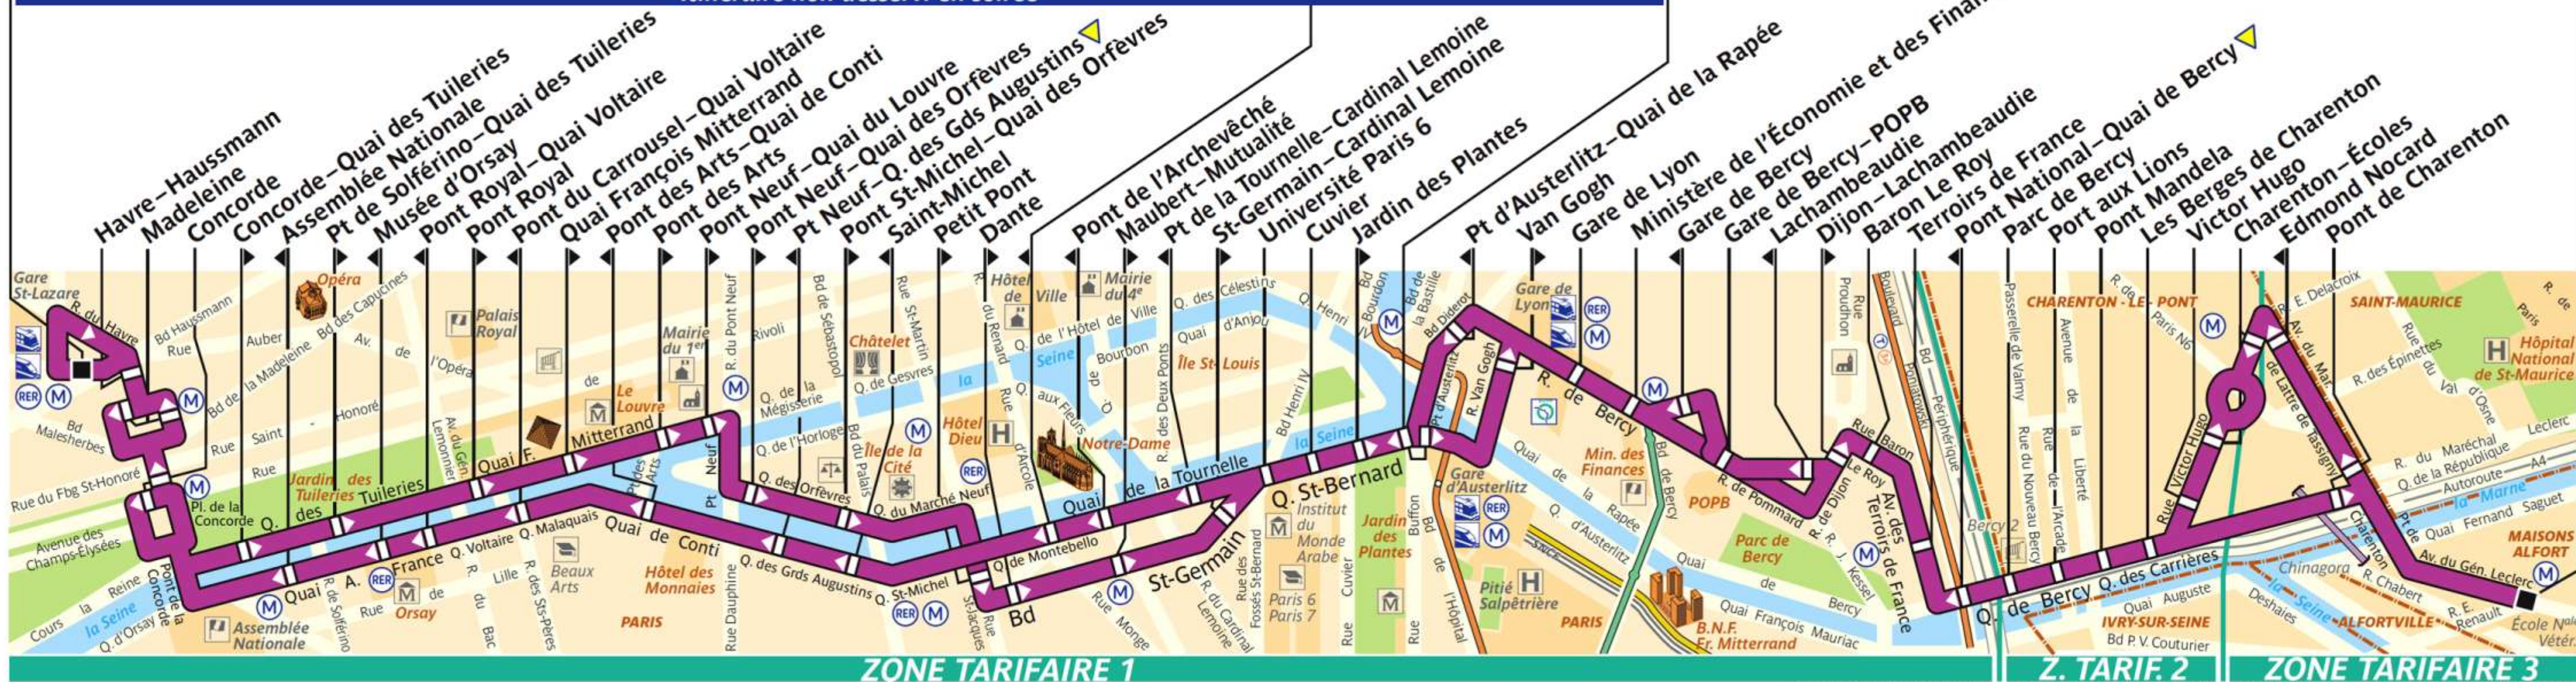

Arrêt non accessible aux UFR

Gare St-Lazare

Itinéraire non desservi les dimanches et jours fériés

Notre Dame – Quai de Montebello

Gare d'Austerlitz

École Vétérinaire de Maisons-Alfort

Itinéraire non desservi en soirée

ZONE TARIFAIRE 1

Z. TARIF. 2

ZONE TARIFAIRE 3