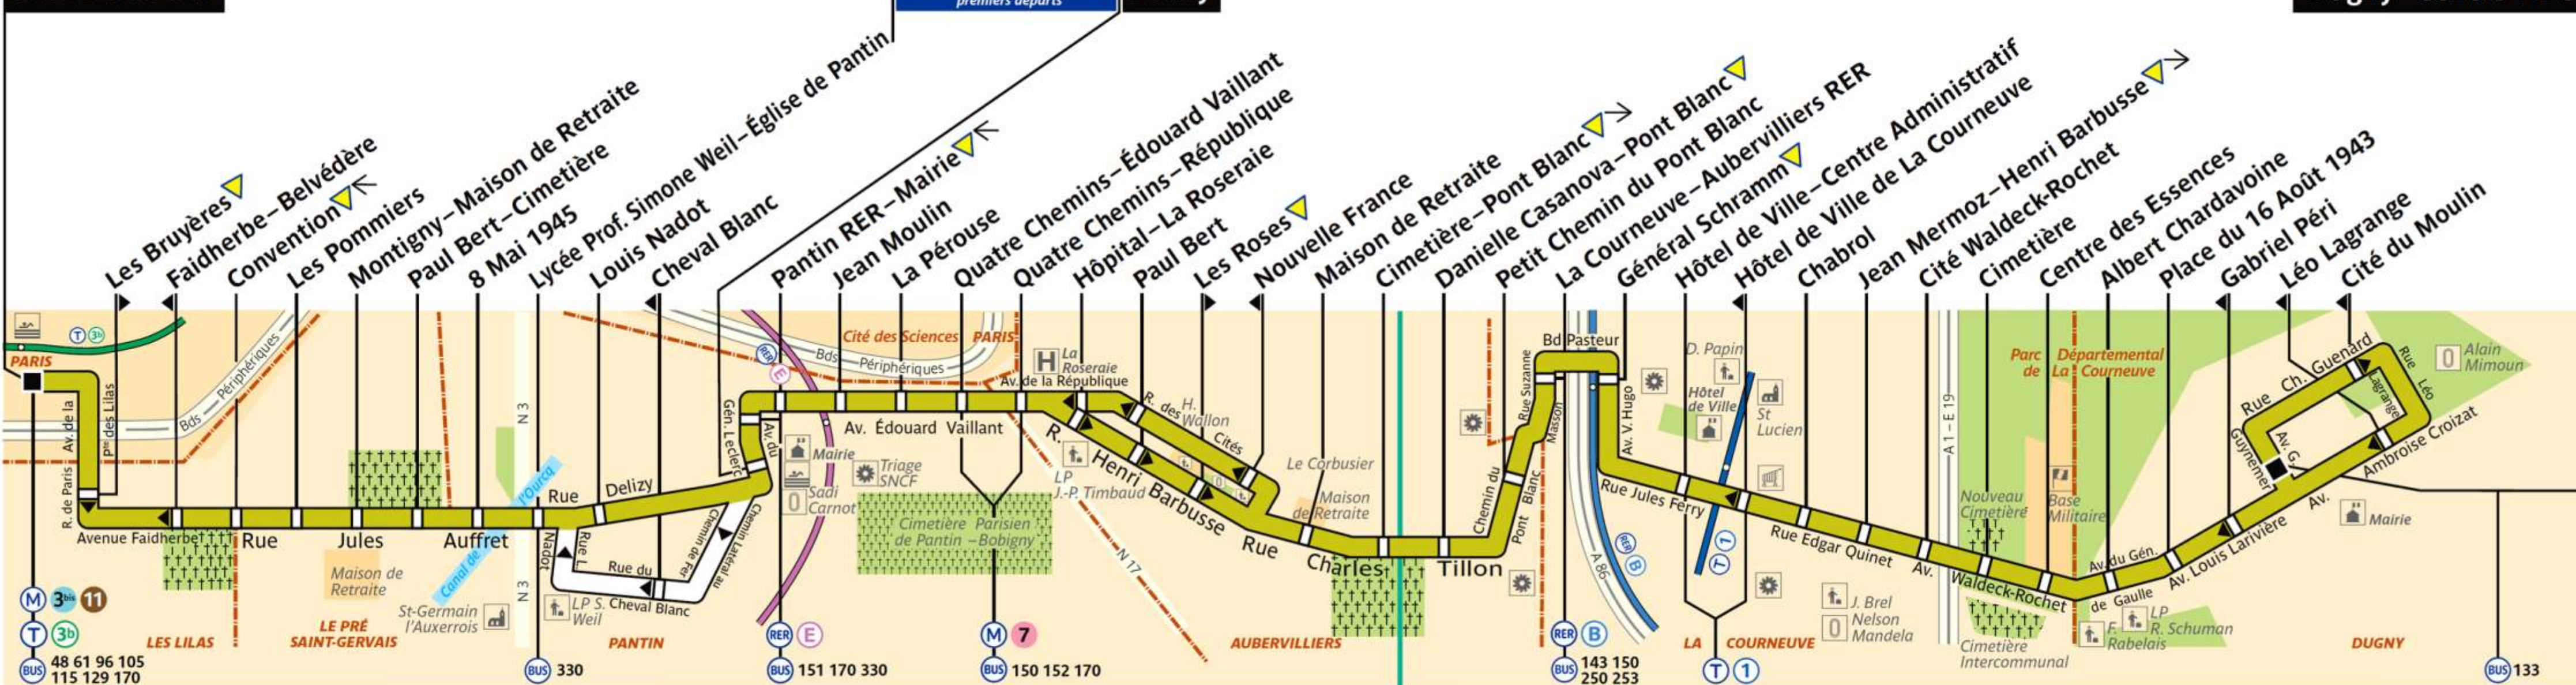

249

RATP Paris Bus 249

Via - EUtouring.com

Reproduced with Permission

Arrêt non accessible aux UFR

Porte des Lilas

Delizy

Dugny-Centre Ville

ZONE TARIFAIRE 2

ZONE TARIFAIRE 3