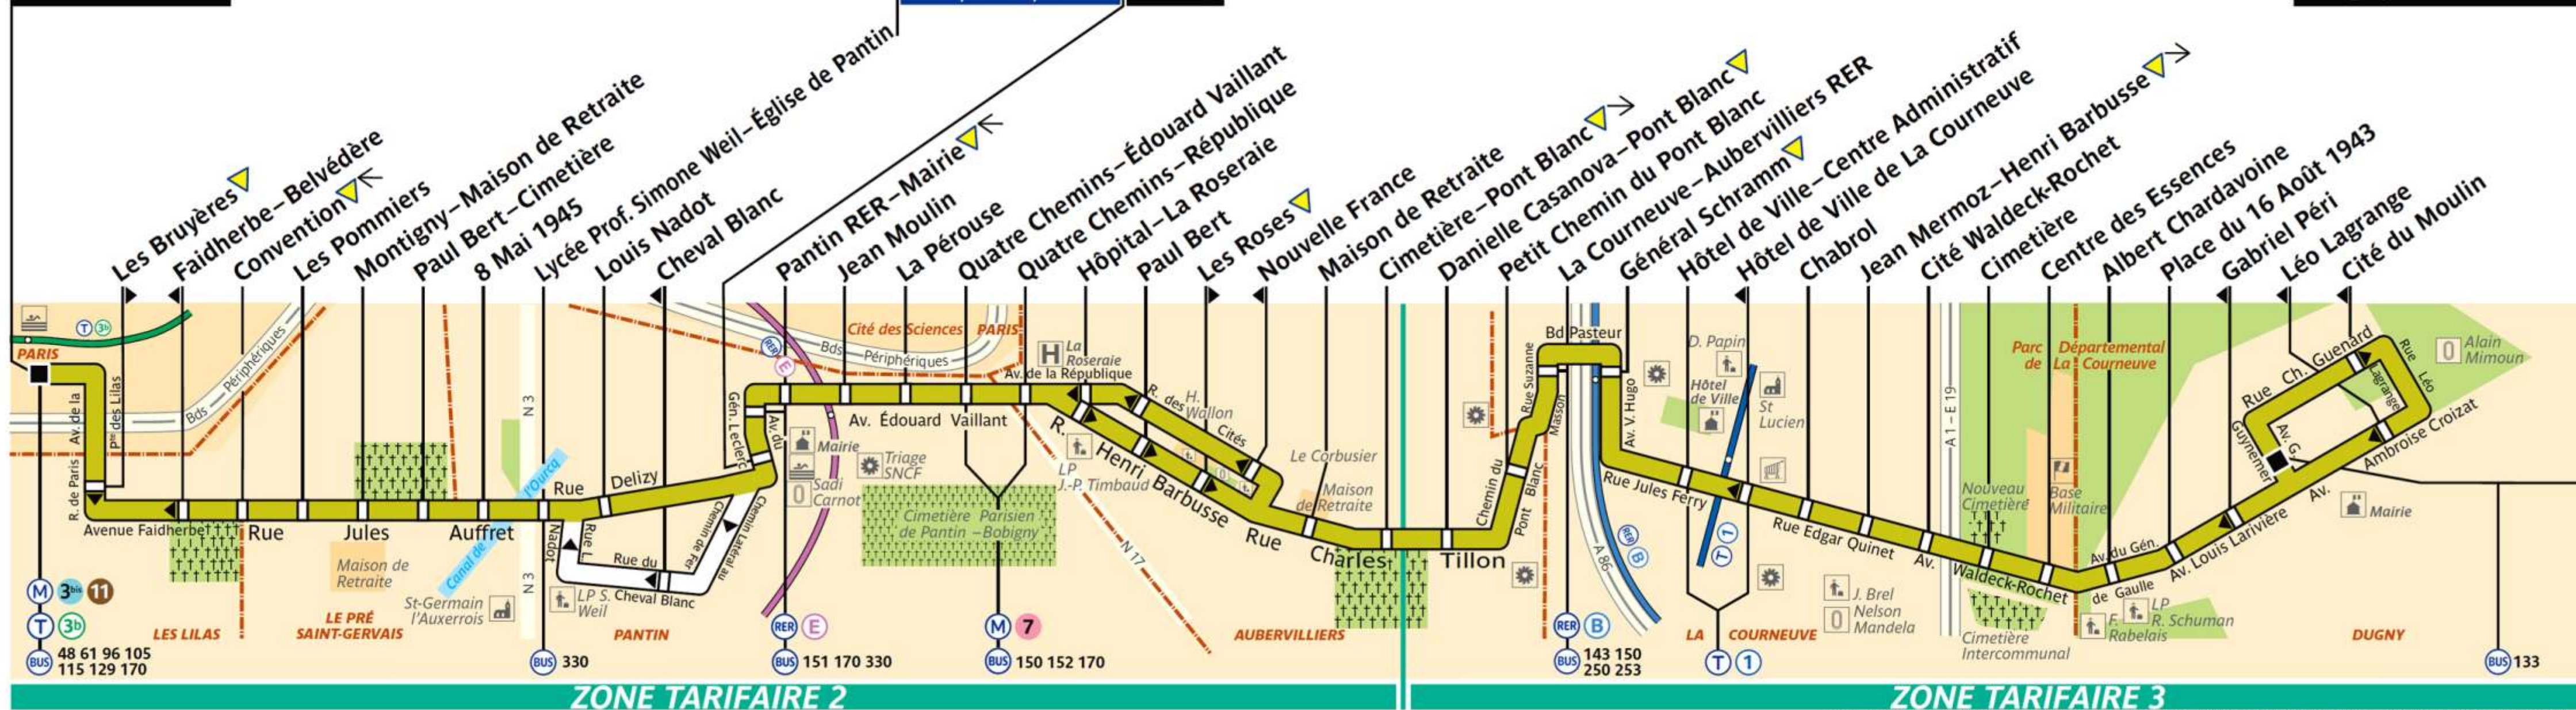

# 249

RATP Paris Bus 249

Via - [EUtouring.com](http://EUtouring.com)

Reproduced with Permission

Arrêt non accessible aux UFR

Porte des Lilas

Delizy

Dugny-Centre Ville

Itinéraire desservi uniquement du lundi au dimanche sur les deux premiers départs

ZONE TARIFAIRE 2

ZONE TARIFAIRE 3