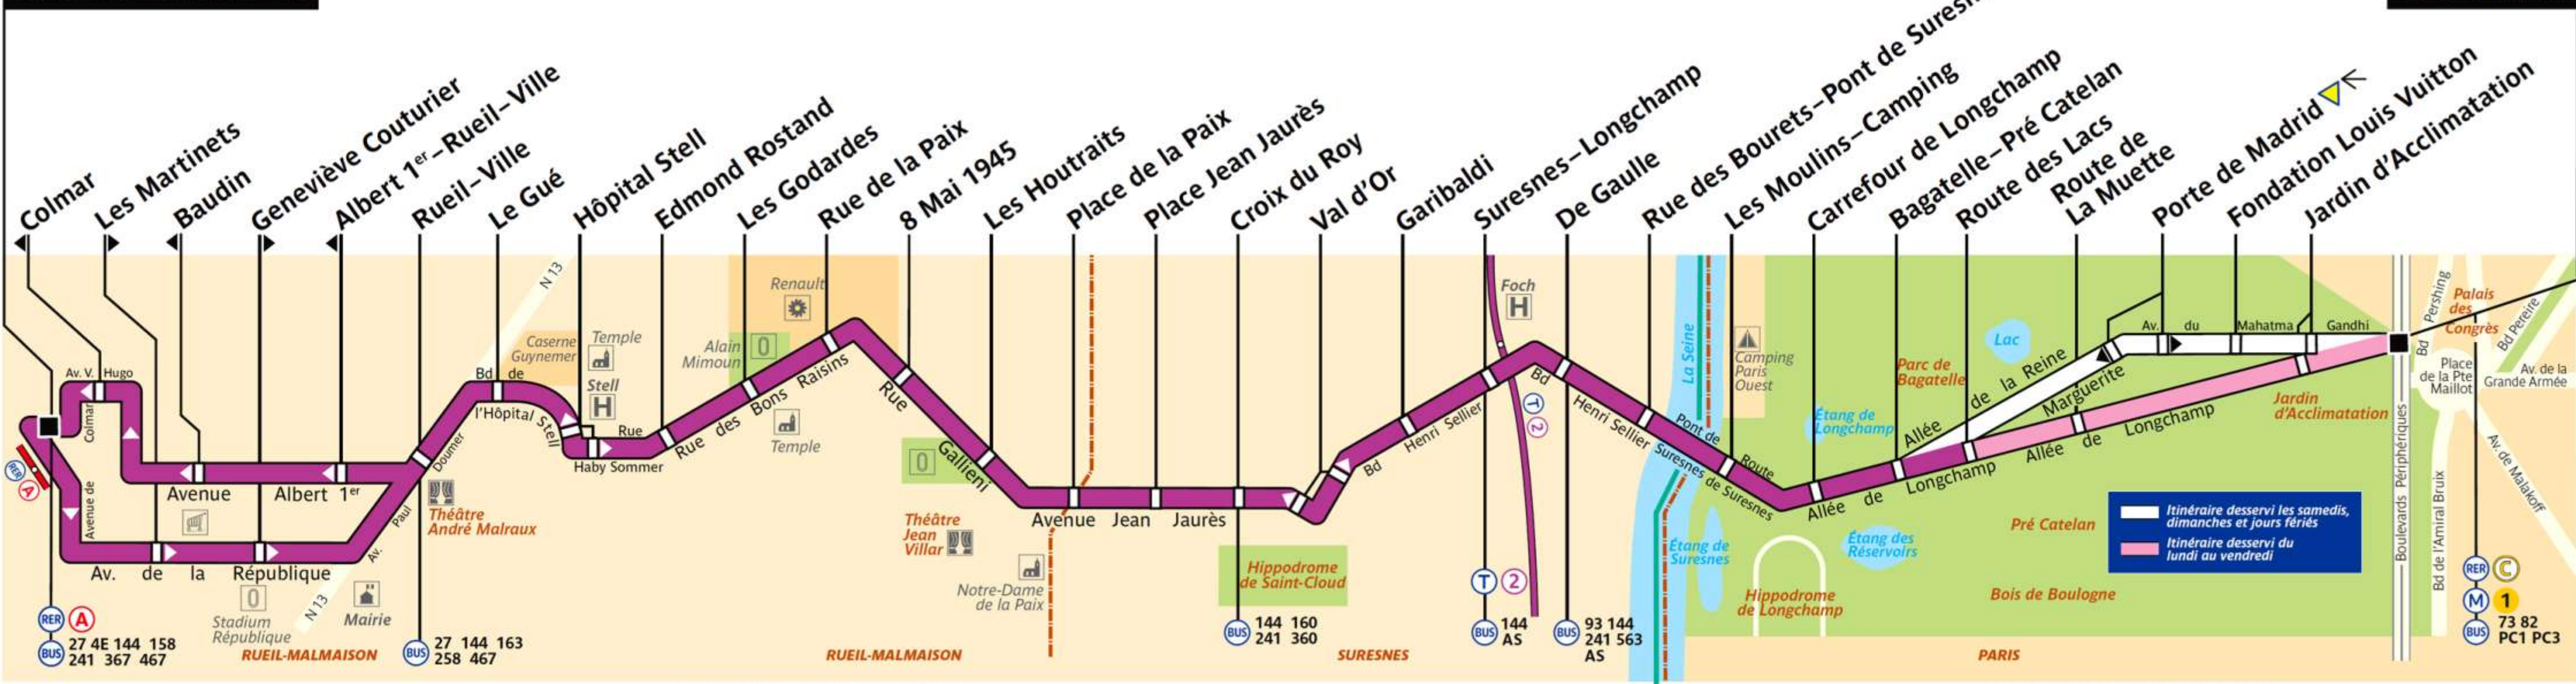

244

RATP Paris Bus 244

Via - EUtouring.com
Reproduced with Permission

Arrêt non accessible aux UFR

Rueil-Malmaison RER

Porte Maillot

ZONE TARIFAIRE 3

ZONE TARIFAIRE 2