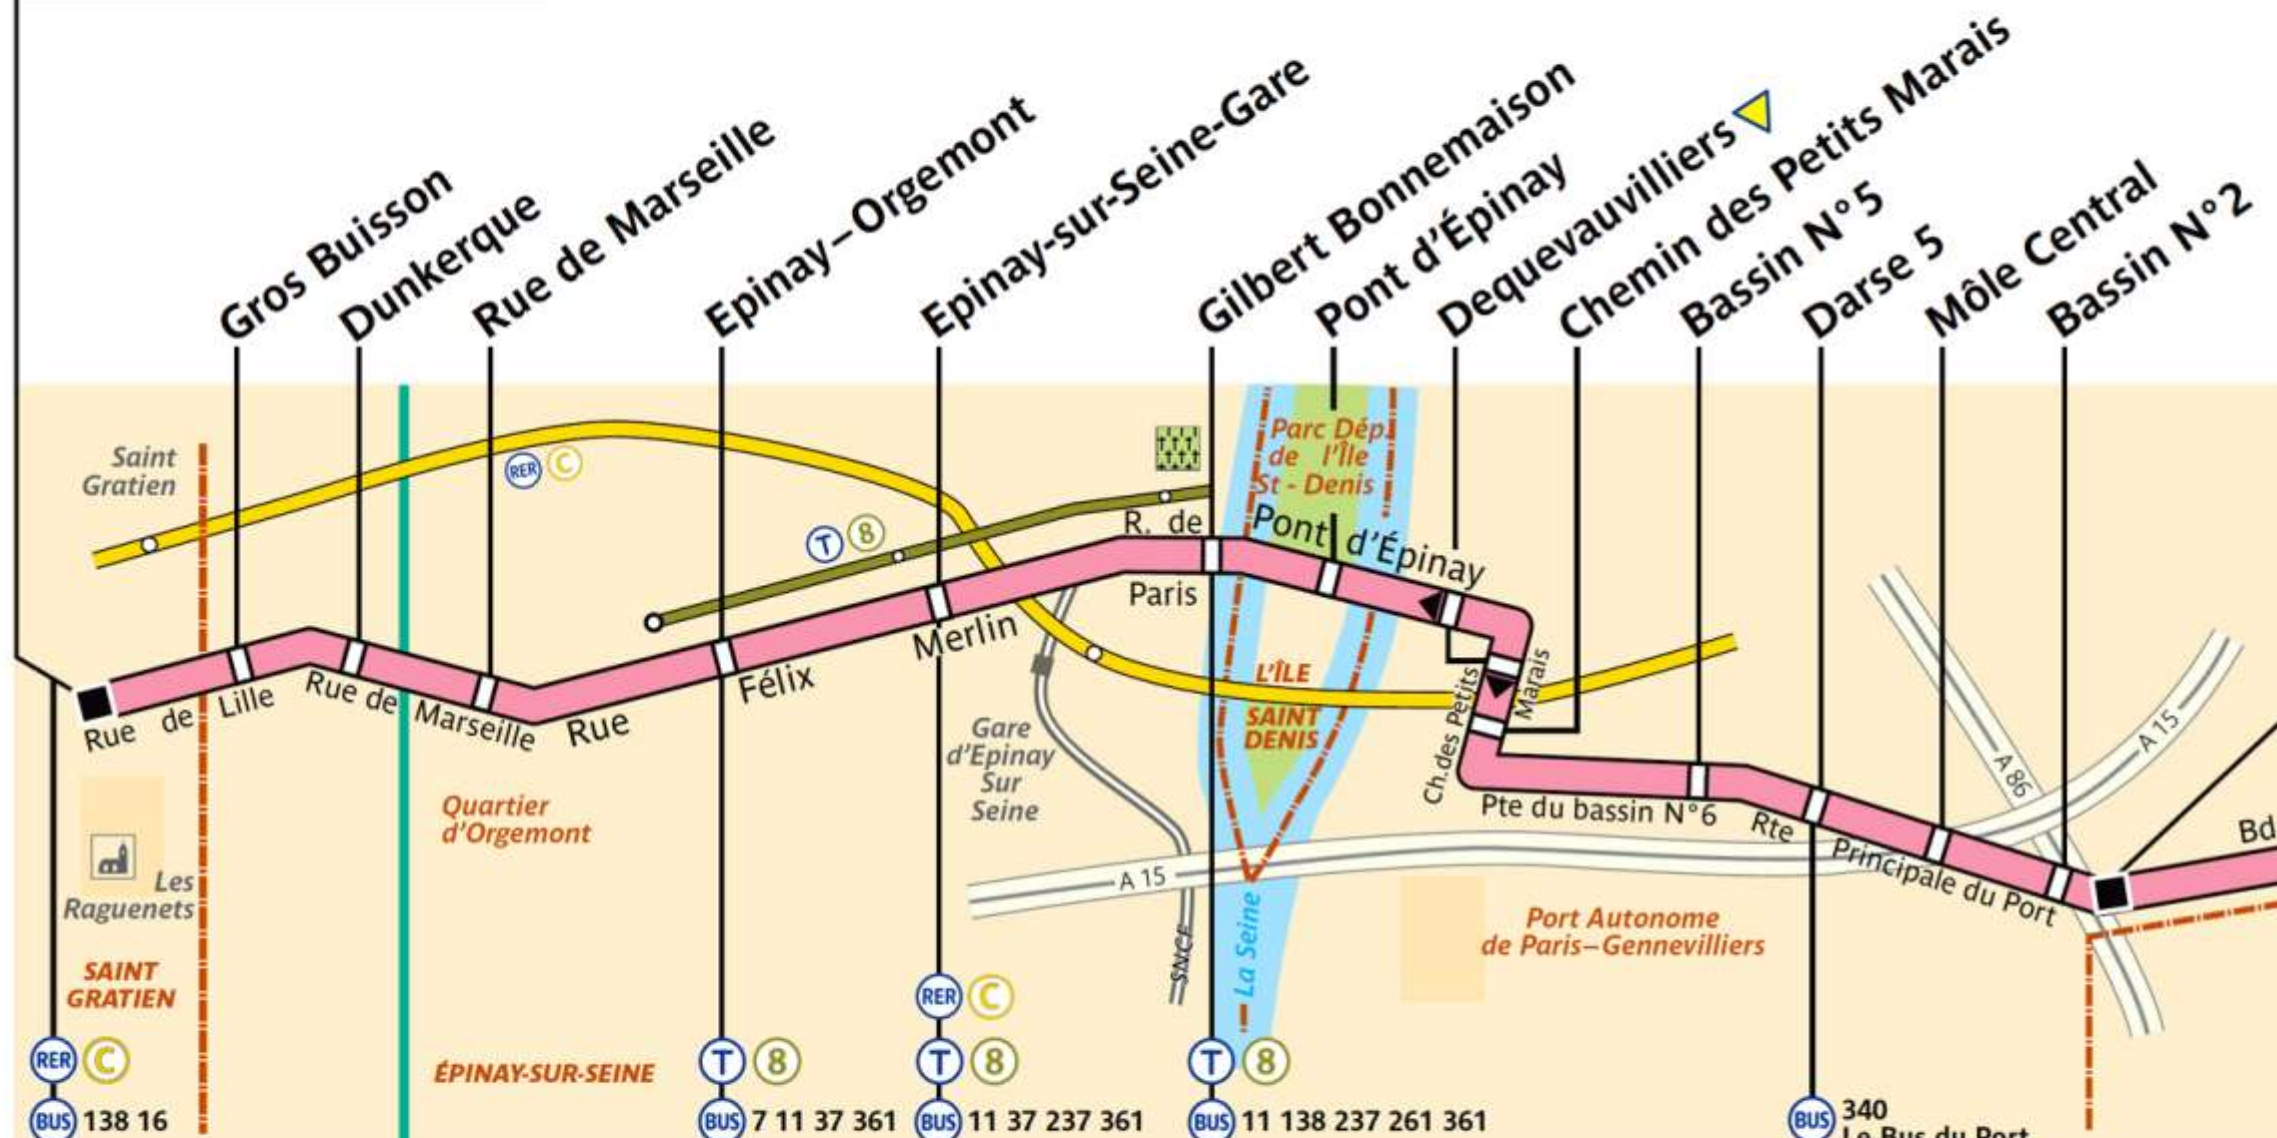

238

RATP Paris Bus 238

Via - EUtouring.com
Reproduced with Permission

Arrêt non accessible aux UFR

Saint-Gratien RER ▼

Z.T. 4

Port de Gennevilliers Centre de Vie

ZONE TARIFAIRE 2