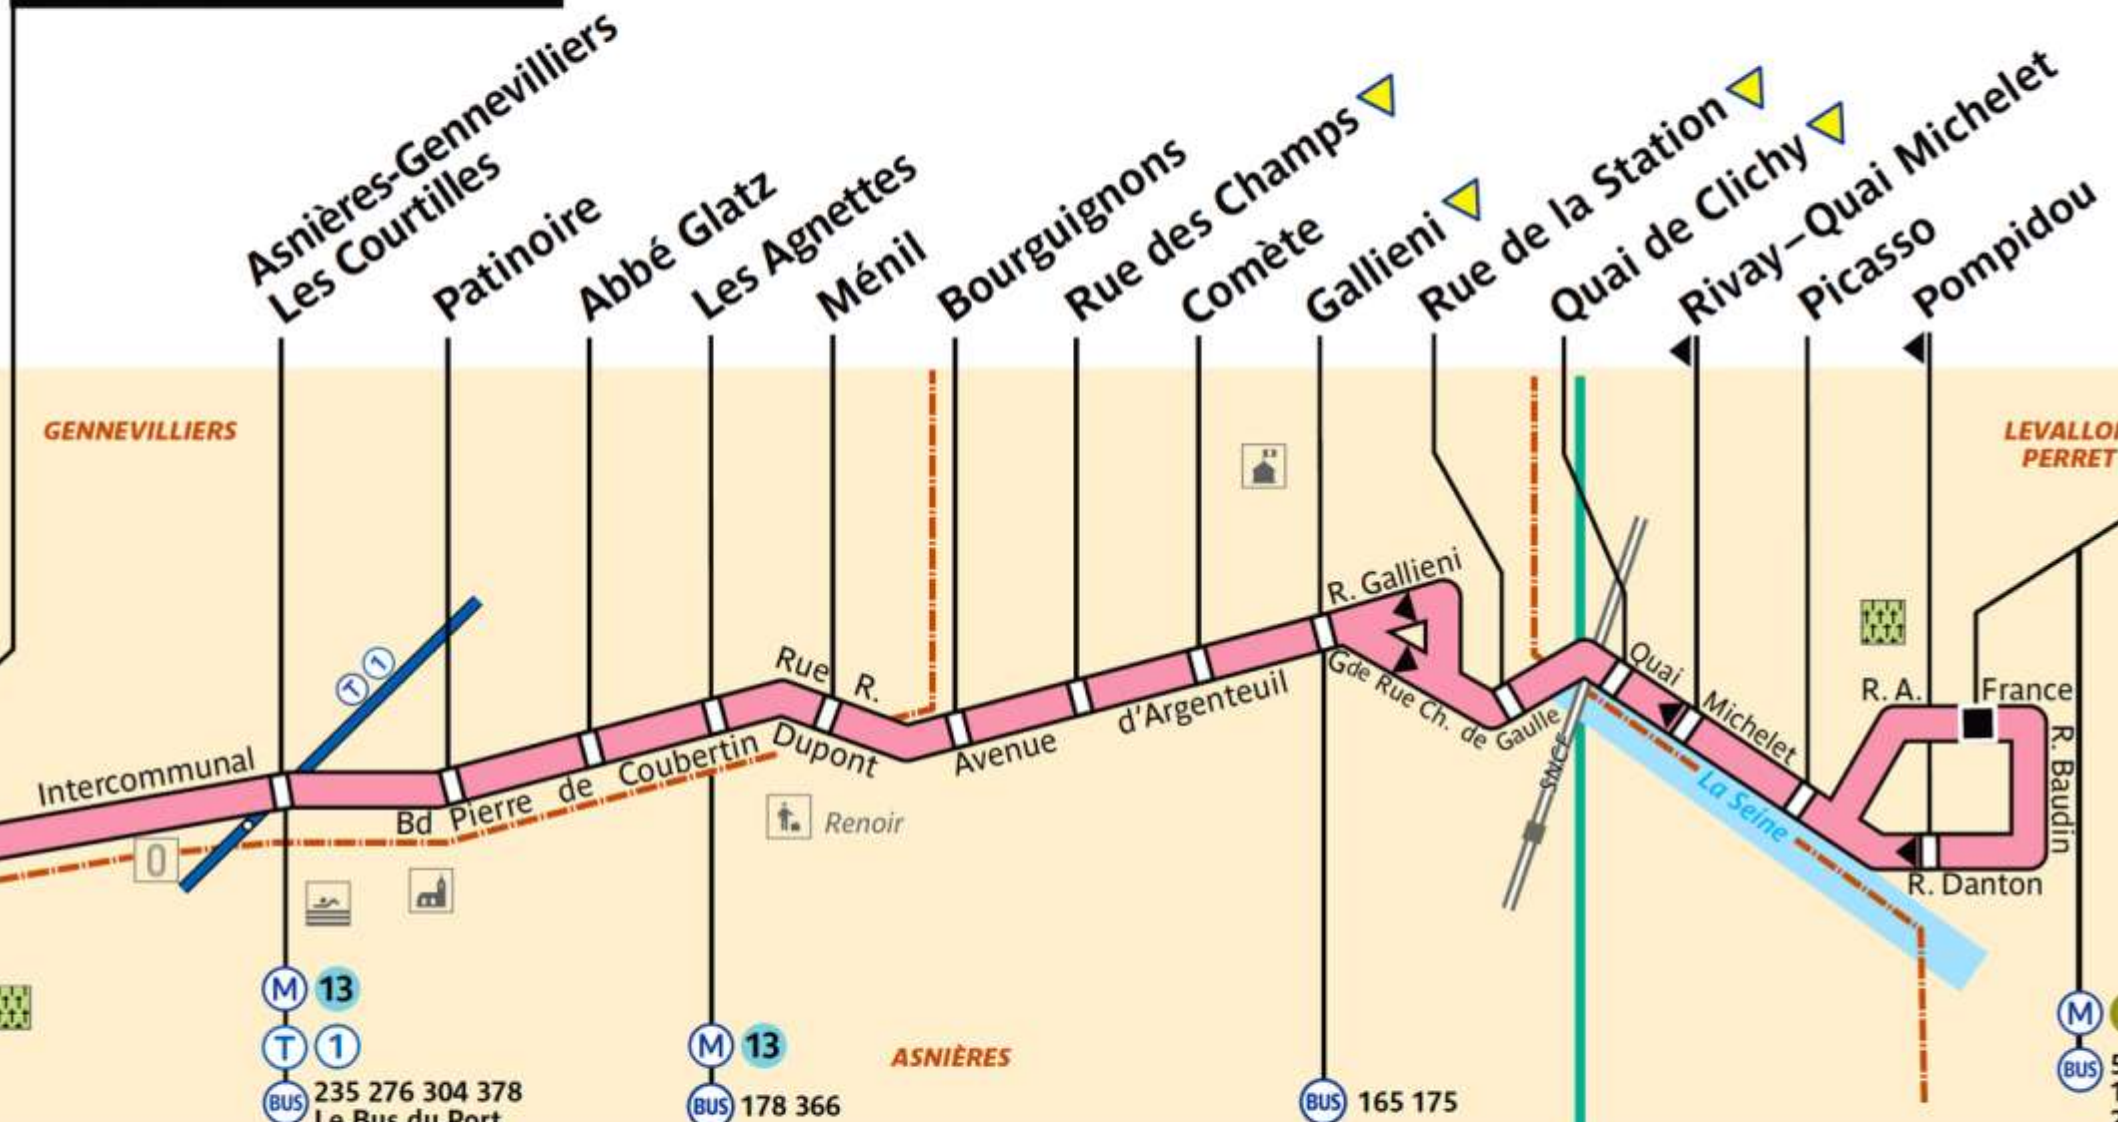

238

RATP Paris Bus 238

Via - EUtouring.com
Reproduced with Permission

Arrêt non accessible aux UFR

Saint-Gratien RER ▼

Z.T. 4

Port de Gennevilliers Centre de Vie

ZONE TARIFAIRE 2