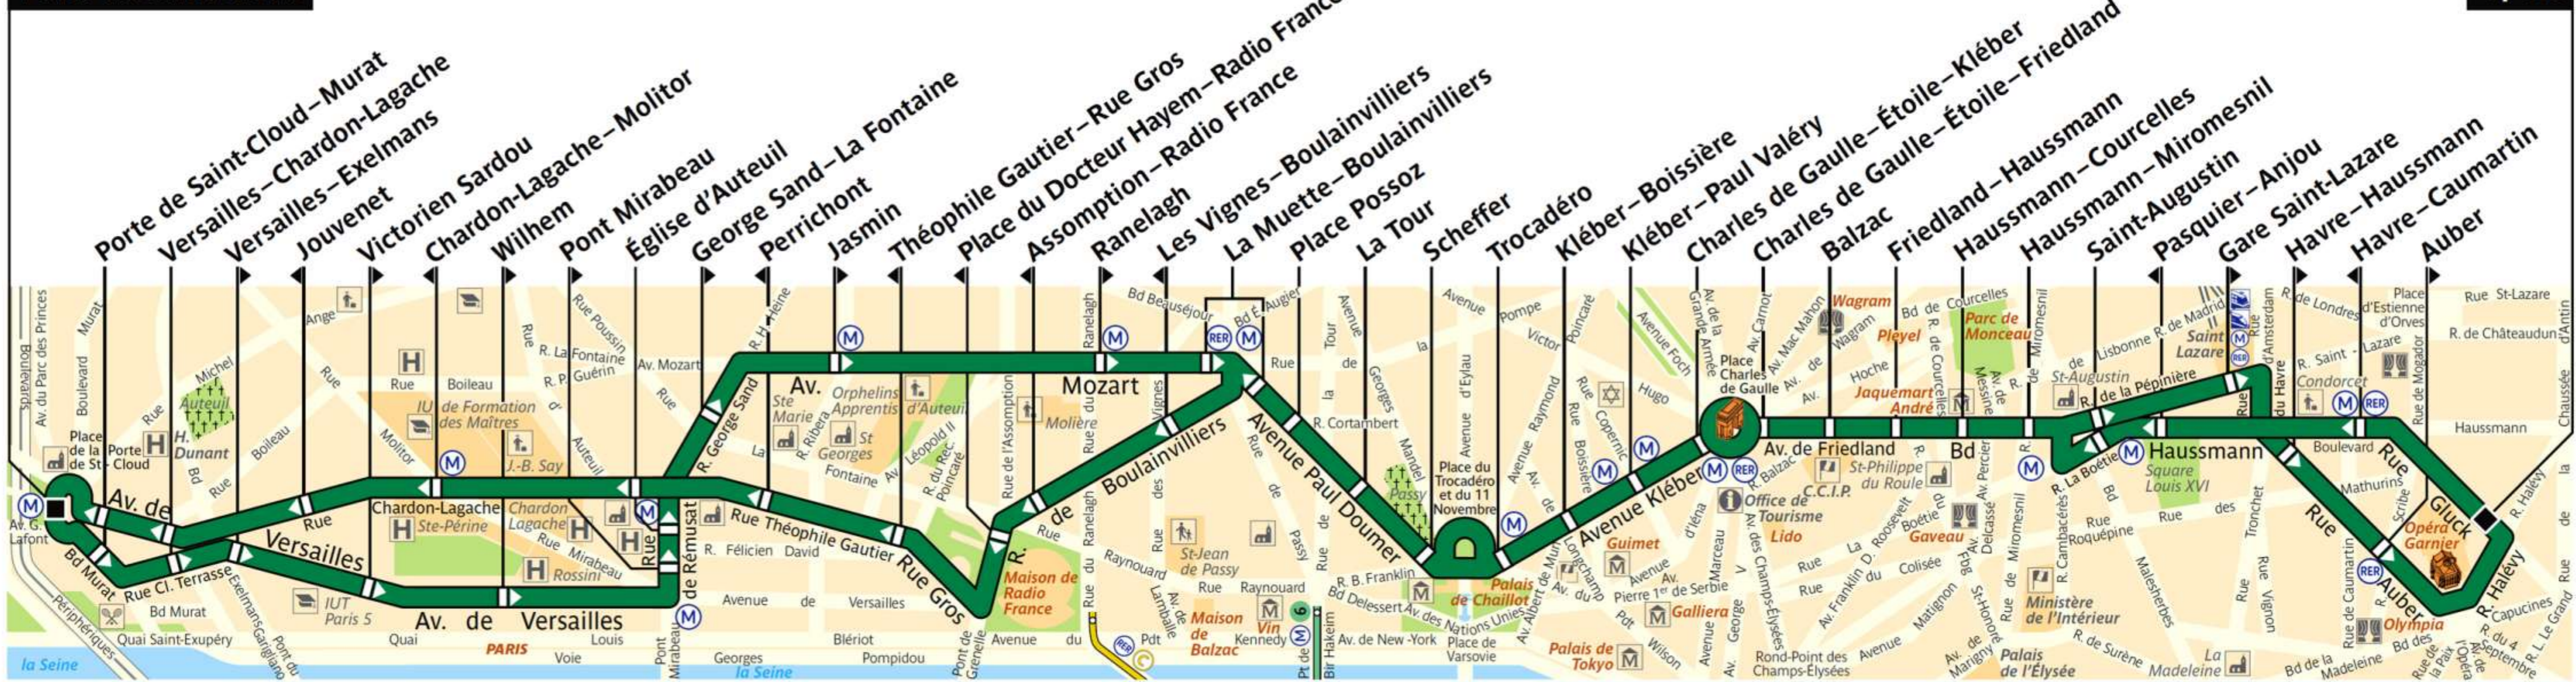

22

ratp.fr

32 46

wap.ratp.fr

RATP Paris Bus 22

Via - EUtouring.com

Reproduced with Permission

Porte de Saint-Cloud

Opéra

ZONE TARIFAIRE 1