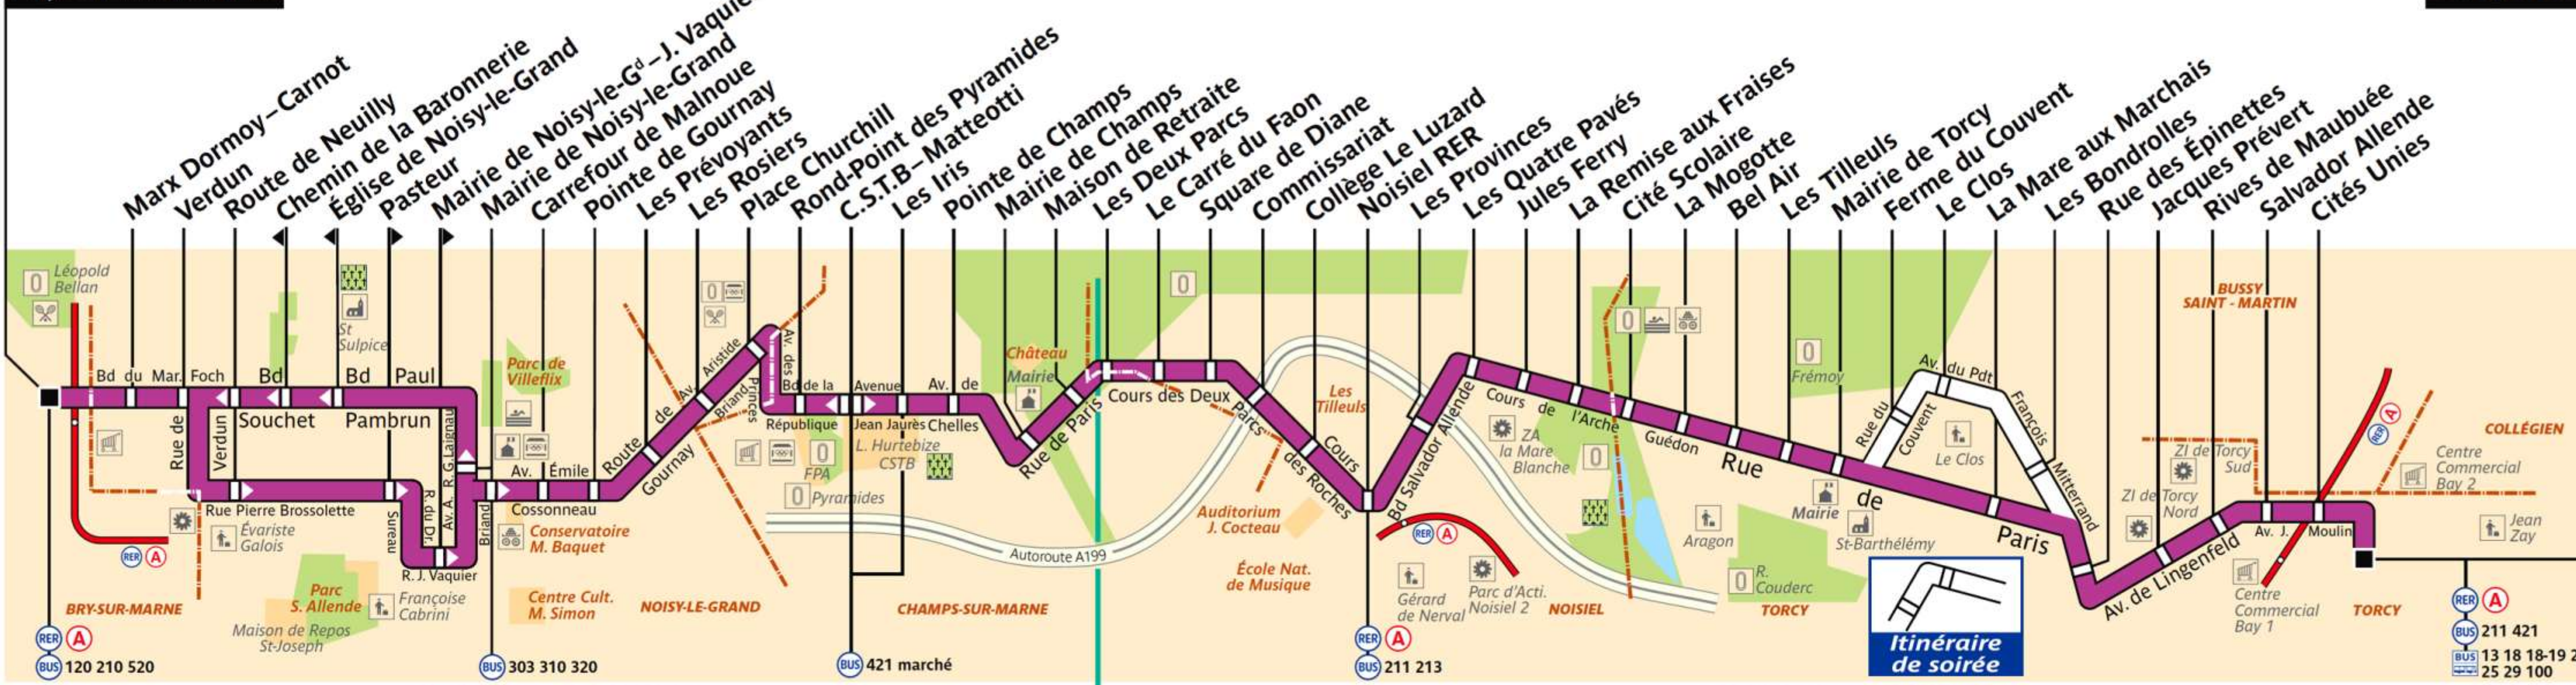

220

@ ratp.fr
32 46
0,34 €/min.
wap.ratp.fr
+ applis mobiles
RATP
Service clientèle
TSA 91250
75584 Paris Cedex 12

RATP Paris Bus 220

Via - EUtouring.com
Reproduced with Permission

Bry-sur-Marne RER

Torcy RER

ZONE TARIFAIRE 4

ZONE TARIFAIRE 5

220 - RATP / CML / AGENCE CARTO - PLB 06.2013 - LG/DD - PROPRIÉTÉ DE LA RATP - REPRODUCTION INTERDITE