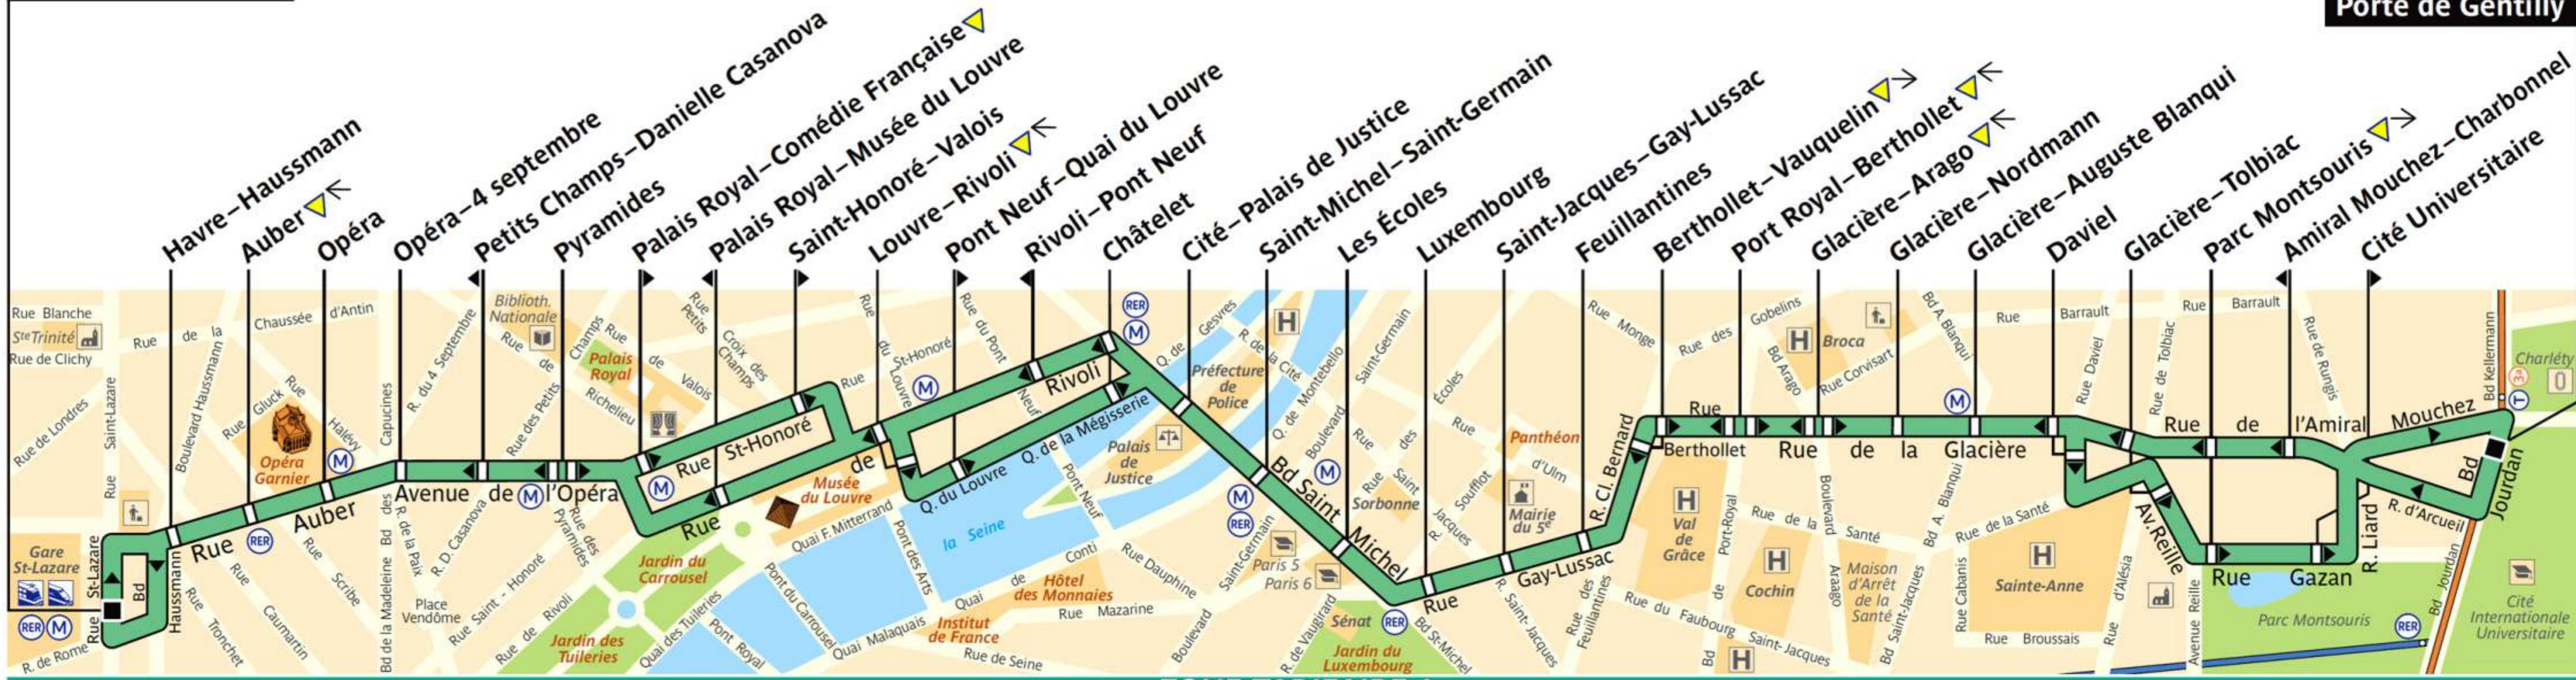

21

RATP Paris Bus 21

Via - EUtouring.com
Reproduced with Permission

Arrêt non accessible aux UFR

Gare Saint-Lazare ▼

Stade Charléty
Porte de Gentilly

ZONE TARIFAIRE 1