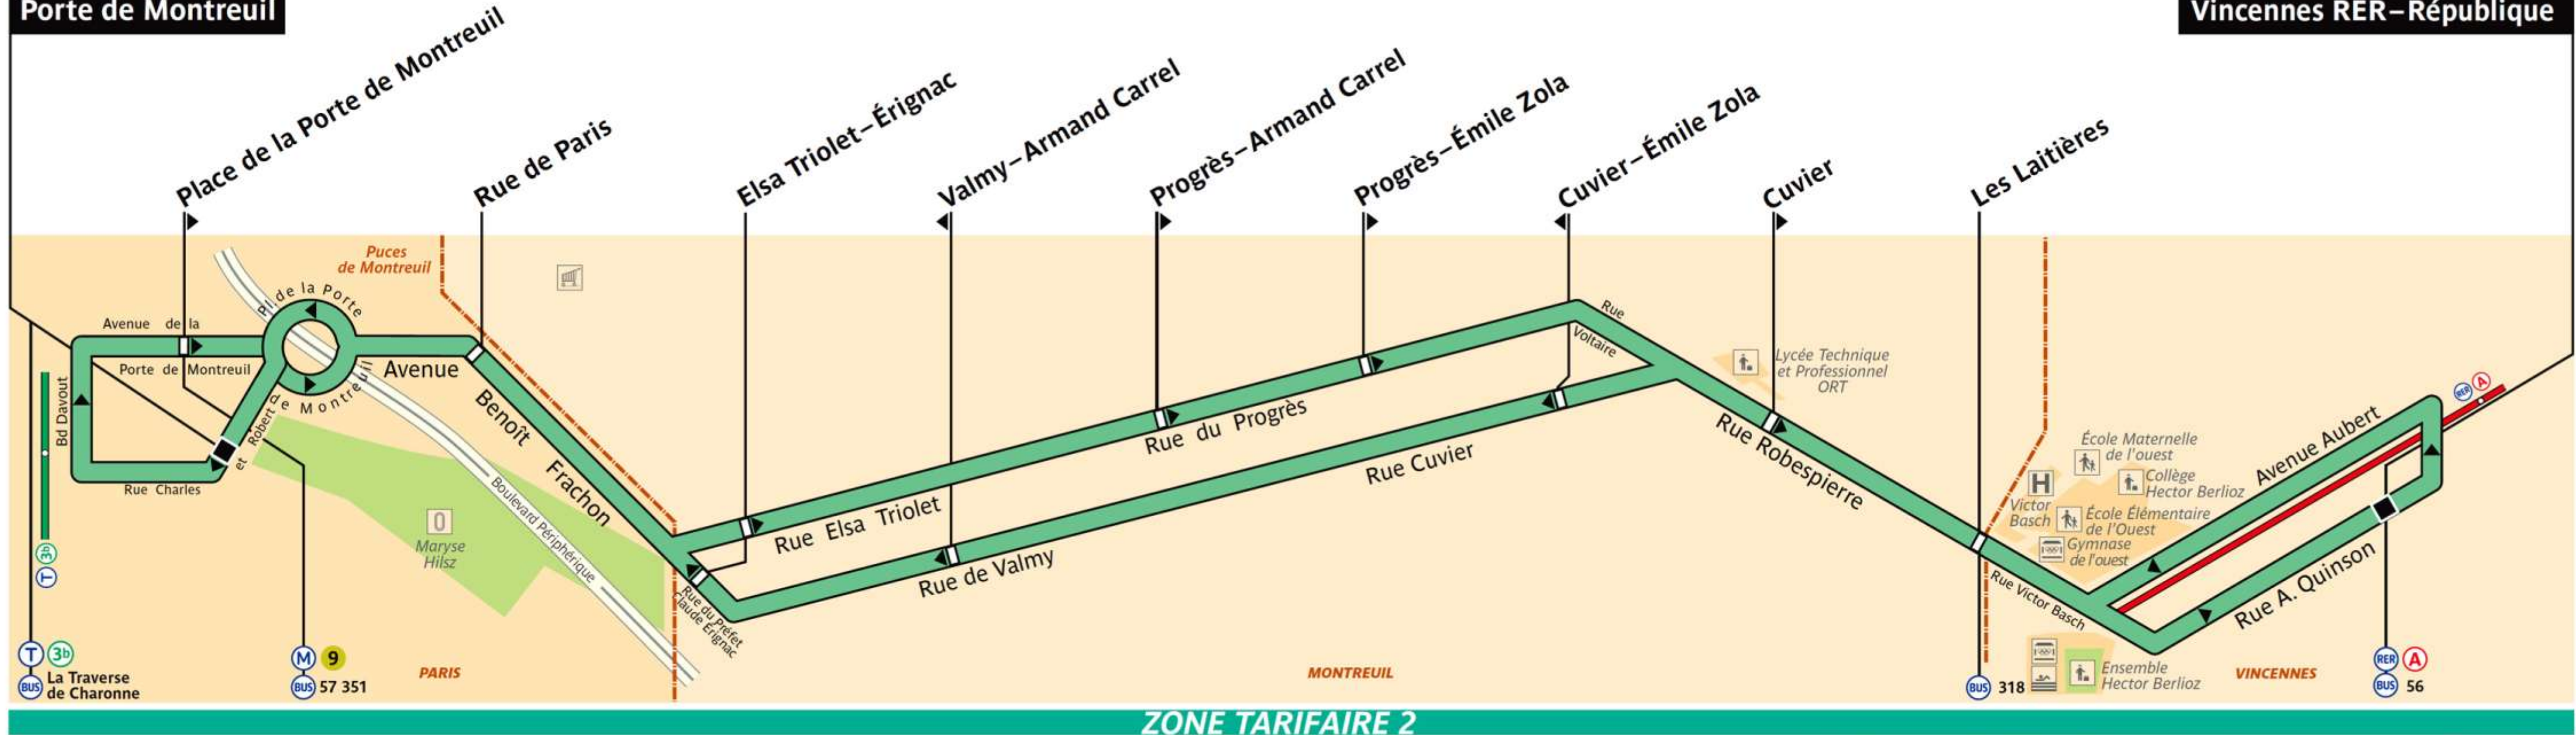

215

ratp.fr 32 46 wap.ratp.fr

RATP Paris Bus 215

Via - EUtouring.com
Reproduced with Permission

Porte de Montreuil

Vincennes RER-République

ZONE TARIFAIRE 2