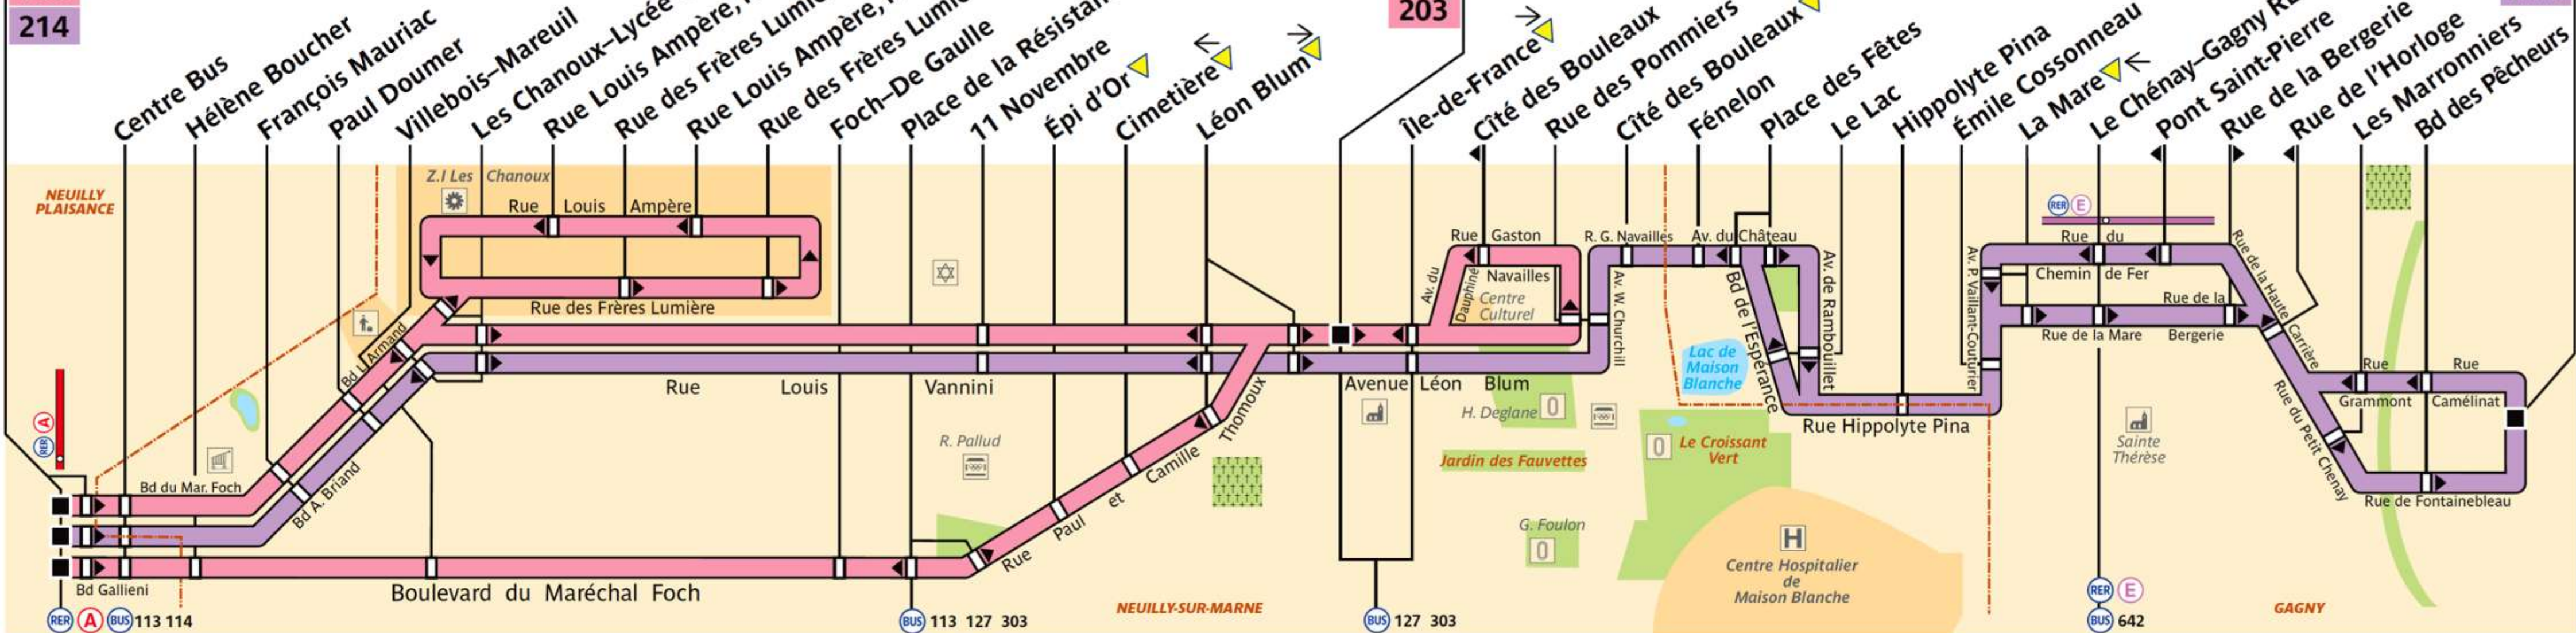

203

214

 32 46
 wap.ratp.fr
 RATP
 Service clientèle
 TSA 91250
 75364 Paris Cedex 12

RATP Paris Bus 214

Via - EUtouring.com
Reproduced with Permission

Arrêt non accessible
aux UFR

Neuilly-Plaisance RER

203

214

ZONE TARIFAIRE 4