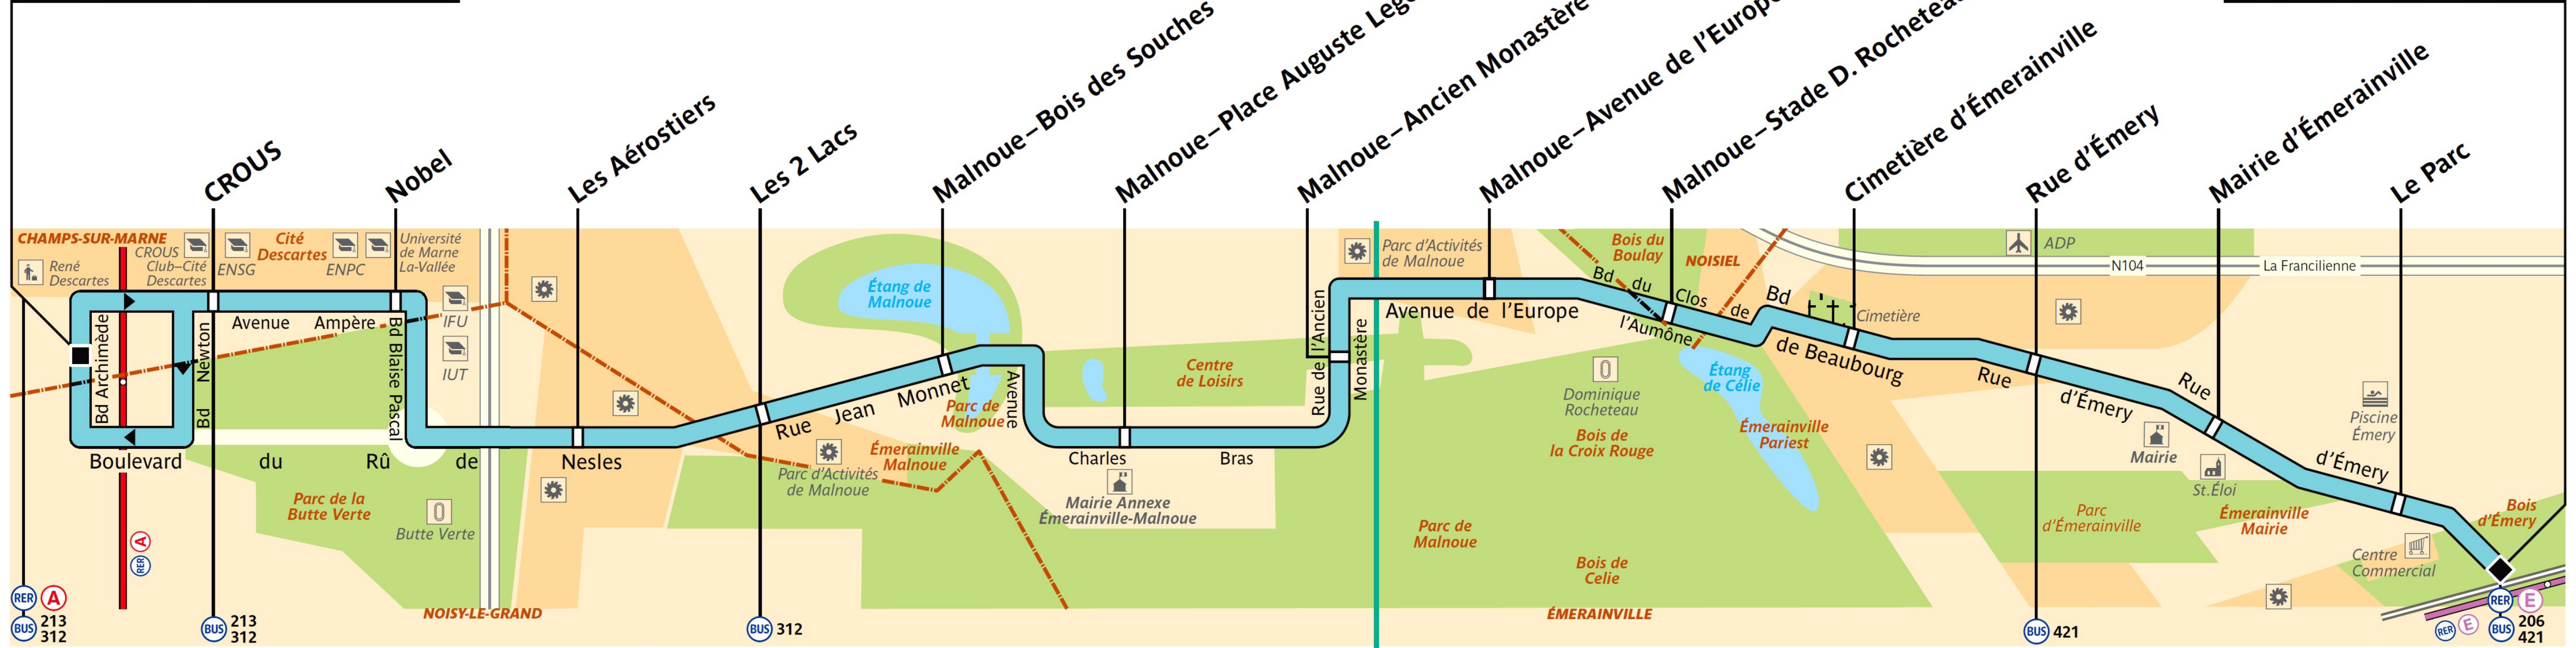

212

ratp.fr

32 46

wap.ratp.fr

RATP Service clientèle

TSA 01250
75564 Paris Cedex 12

RATP Paris Bus 212

Via - EUtouring.com

Reproduced with Permission

Champs-sur-Marne Noisy-Champs RER-Descartes

Émerainville Pontault-Combault RER

ZONE TARIFAIRE 4

ZONE TARIFAIRE 5