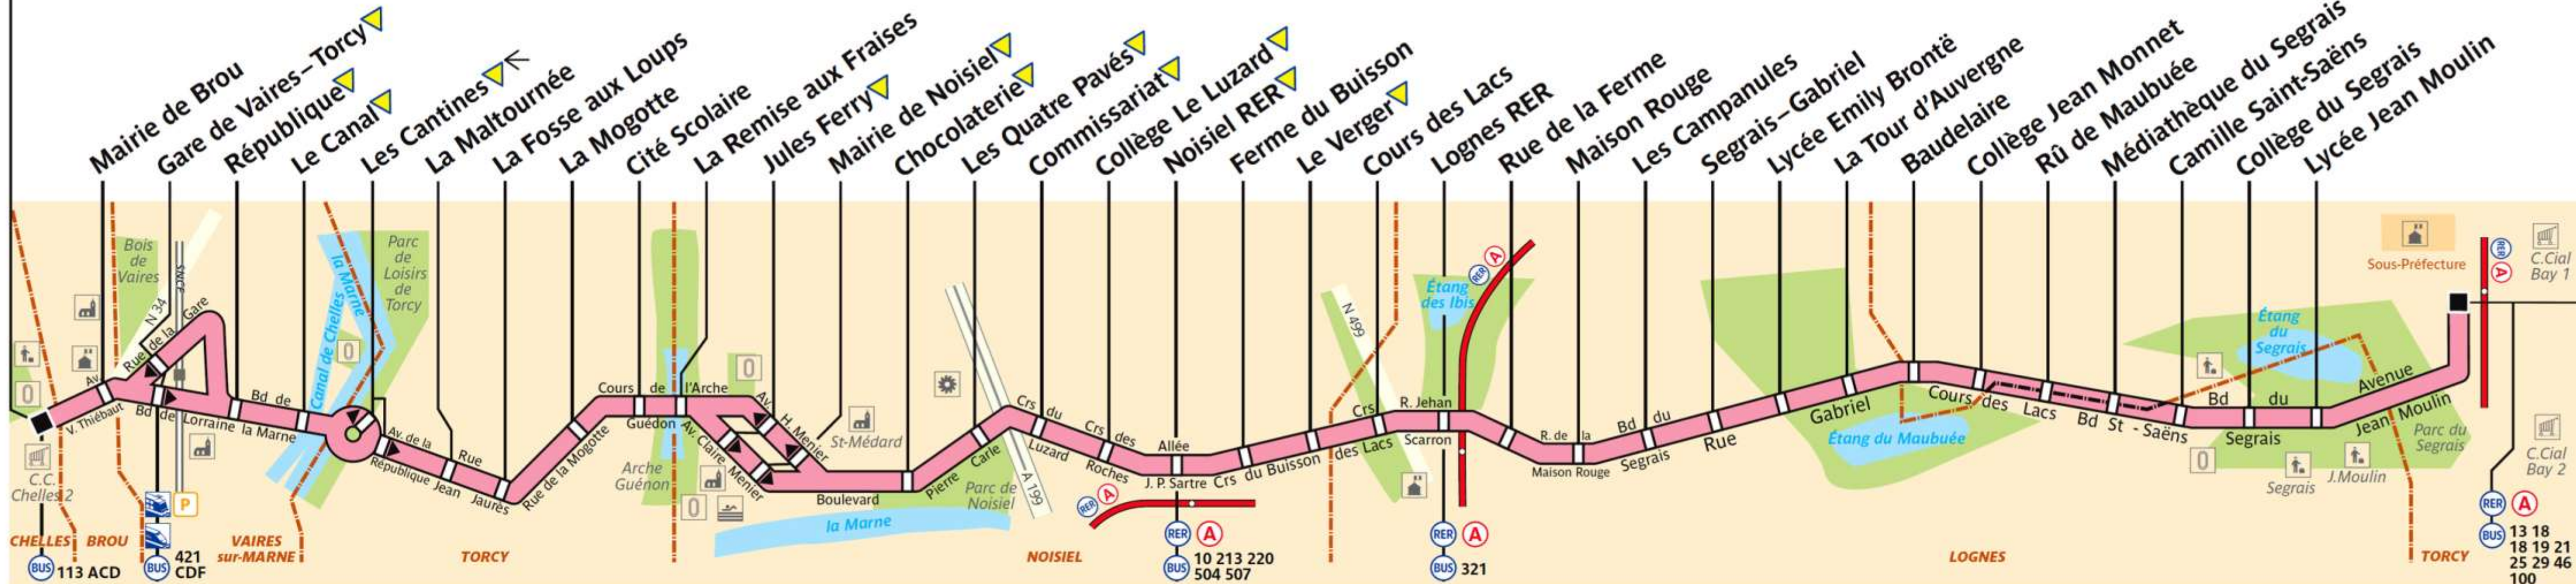

# 211

RATP Paris Bus 211

Via - [EUtouring.com](http://EUtouring.com)  
Reproduced with Permission

Arrêt non accessible  
aux UFR

Terre Ciel

Torcy RER ▼

ZONE TARIFAIRE 5