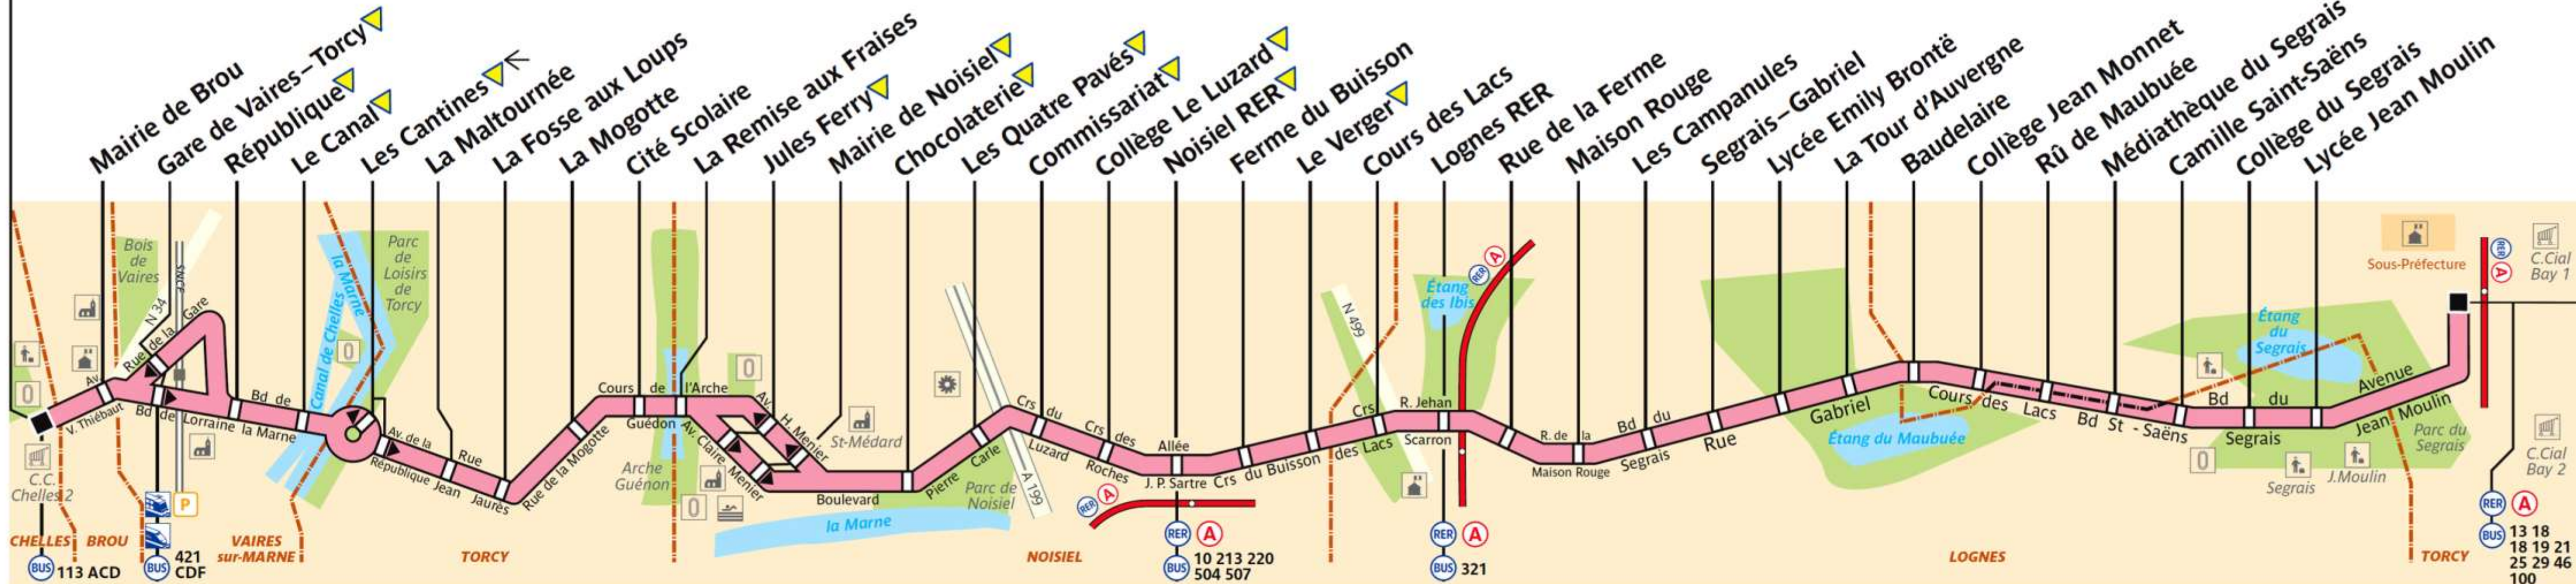

211

RATP Paris Bus 211

Via - EUtouring.com
Reproduced with Permission

Arrêt non accessible
aux UFR

Terre Ciel

Torcy RER ▼

ZONE TARIFAIRE 5