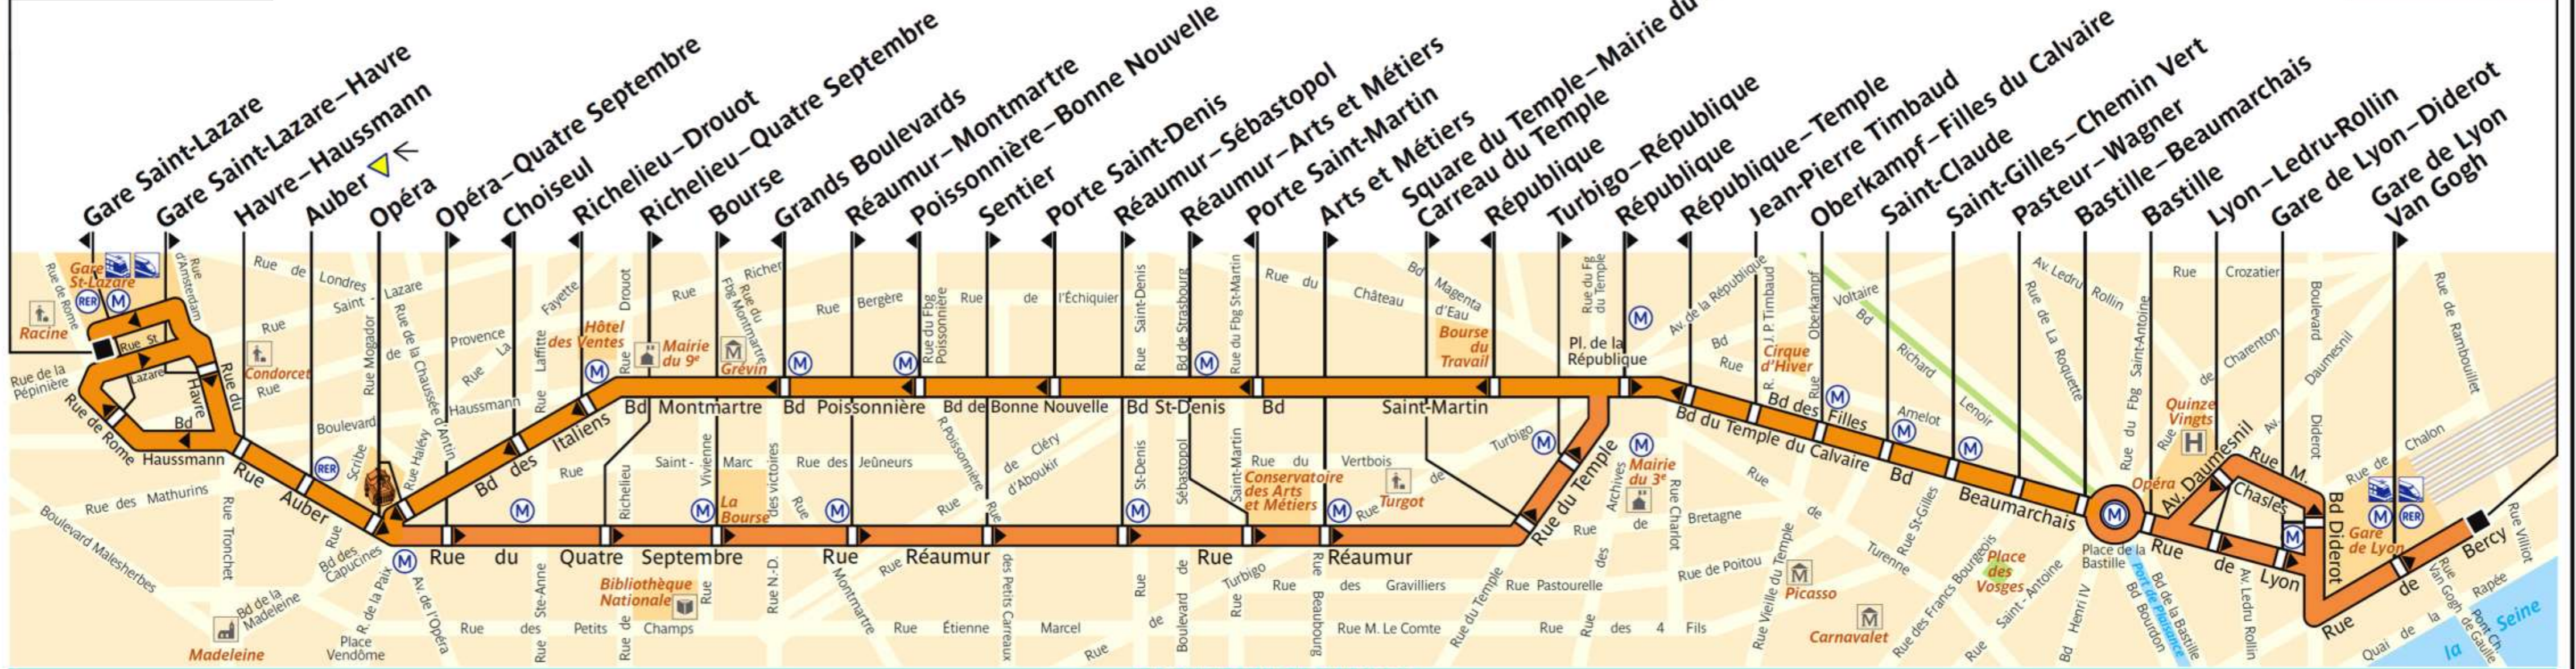

20

32 46
 wap.ratp.fr
 RATP Service Clientèle
 TSA 81209
 75564 Paris Cedex 12

Ligne 20	Jours ouvrables	Dimanche et fête
Terminus	Premiers départs	
de Gare Saint-Lazare vers Gare de Lyon	6h30	7h30
de Gare de Lyon vers Gare Saint-Lazare	6h00	7h00
	Derniers départs	
de Gare Saint-Lazare vers Gare de Lyon	0h30	0h30
de Gare de Lyon vers Gare Saint-Lazare	0h30	0h30

Via - EUtouring.com
 Reproduced with Permission

 Arrêt non accessible aux UFR

Gare Saint-Lazare RATP Paris Bus 20

Gare de Lyon

ZONE TARIFAIRE 1