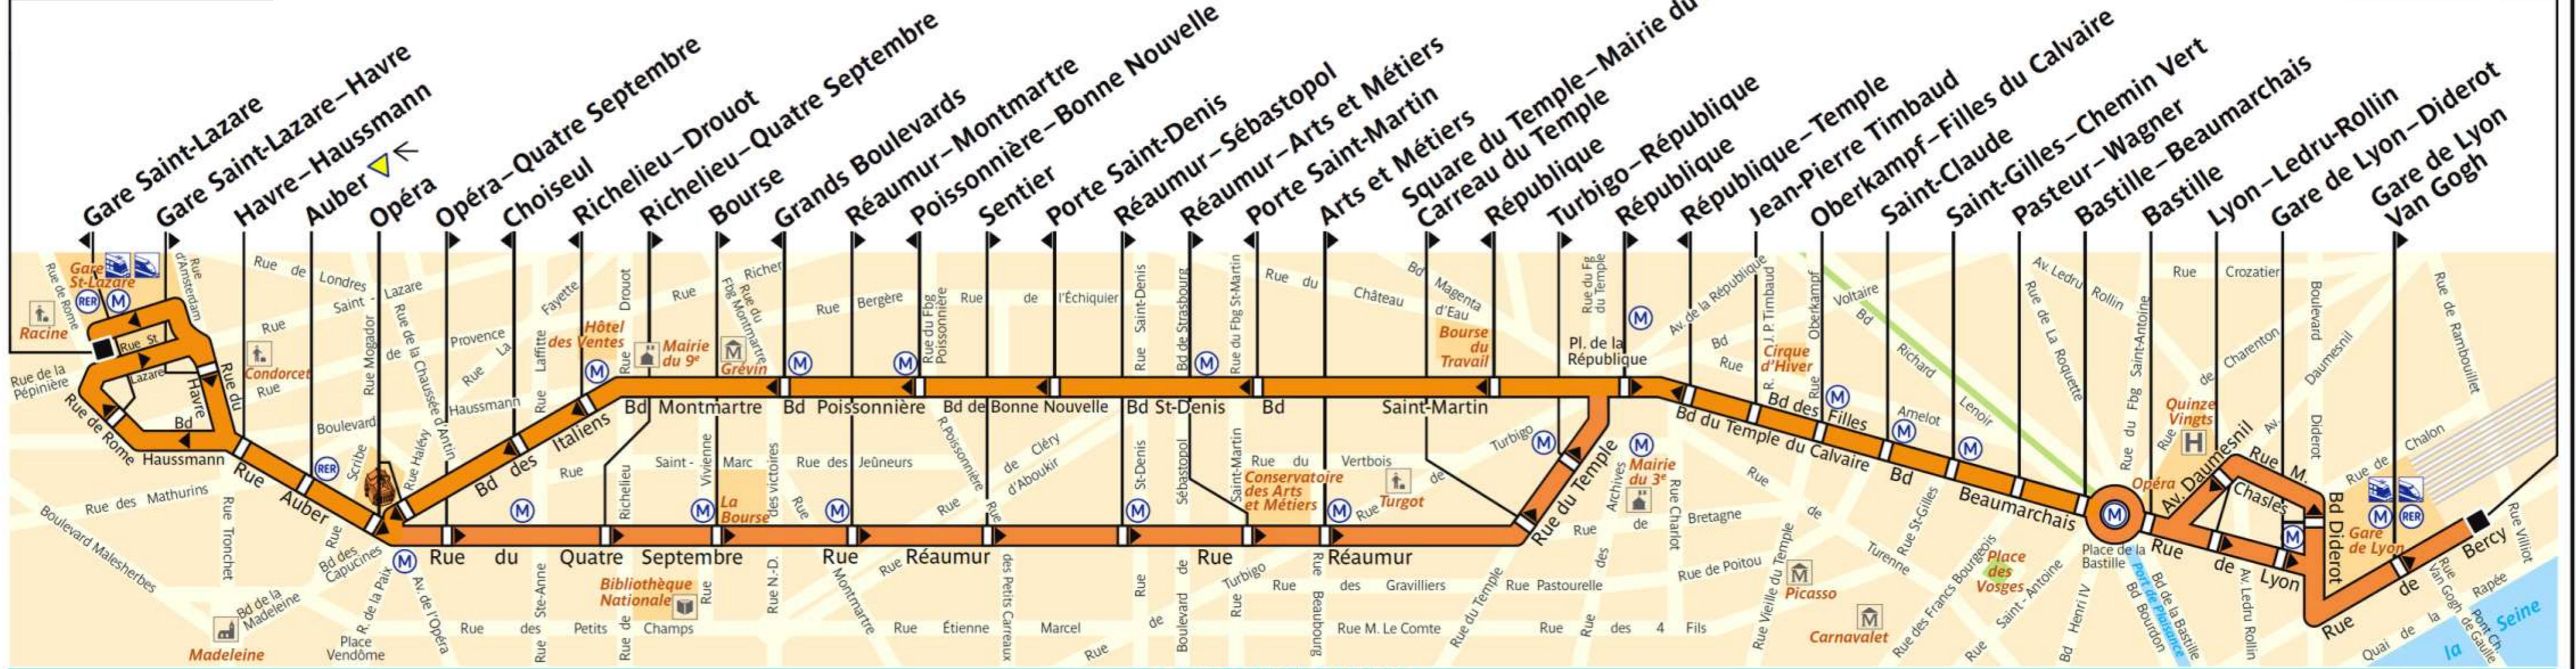

20

32 46
 wap.ratp.fr
 RATP Service Clientèle
 TSA 81209
 75564 Paris Cedex 12

Ligne 20	Jours ouvrables	Dimanche et fête
Terminus	Premiers départs	
de Gare Saint-Lazare vers Gare de Lyon	6h30	7h30
de Gare de Lyon vers Gare Saint-Lazare	6h00	7h00
	Derniers départs	
de Gare Saint-Lazare vers Gare de Lyon	0h30	0h30
de Gare de Lyon vers Gare Saint-Lazare	0h30	0h30

Via - EUtouring.com
 Reproduced with Permission

Arrêt non accessible aux UFR

Gare Saint-Lazare RATP Paris Bus 20

Gare de Lyon

ZONE TARIFAIRE 1