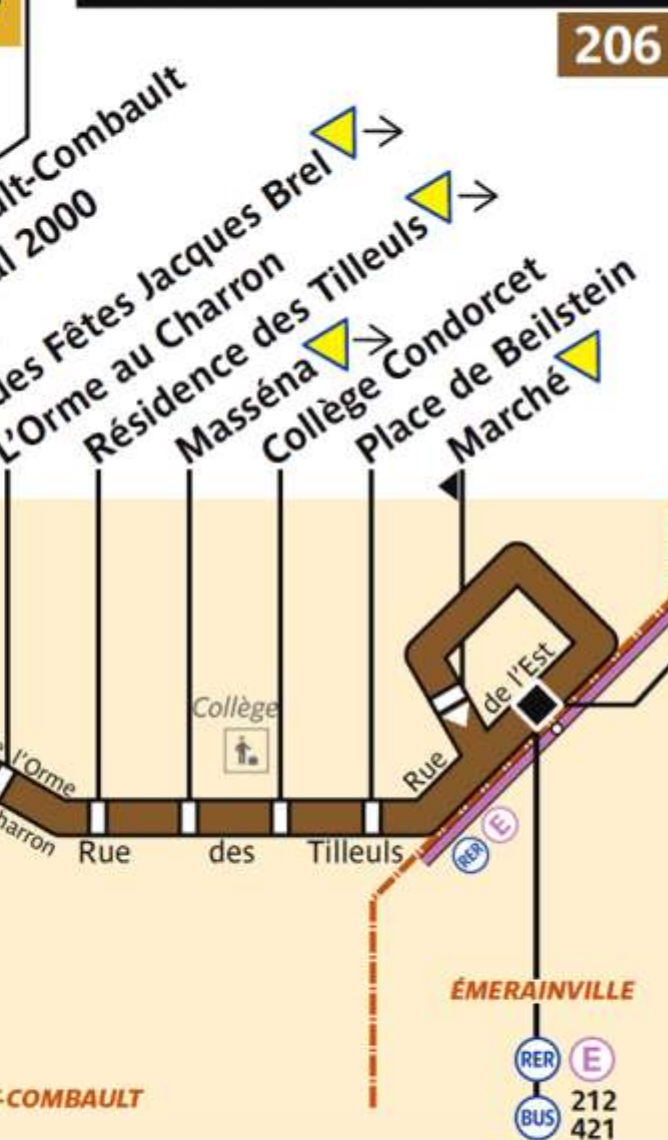

206 207

ratp.fr 32 46 wap.ratp.fr RATP Service clientèle TSA 81250 75564 Paris Cedex 12

RATP Paris Bus 206

Via - EUtouring.com
Reproduced with Permission

Arrêt non accessible aux UFR

Noisy-le-Grand – Mont d'Est RER

206
207

Le Plessis-Trévisse – Place de Verdun

Descente Terminus Partiel 206

Hôpital de La Queue-en-Brie

207

Émerainville Pontault-Combault RER

206

ZONE TARIFAIRE 4

ZONE TARIFAIRE 5