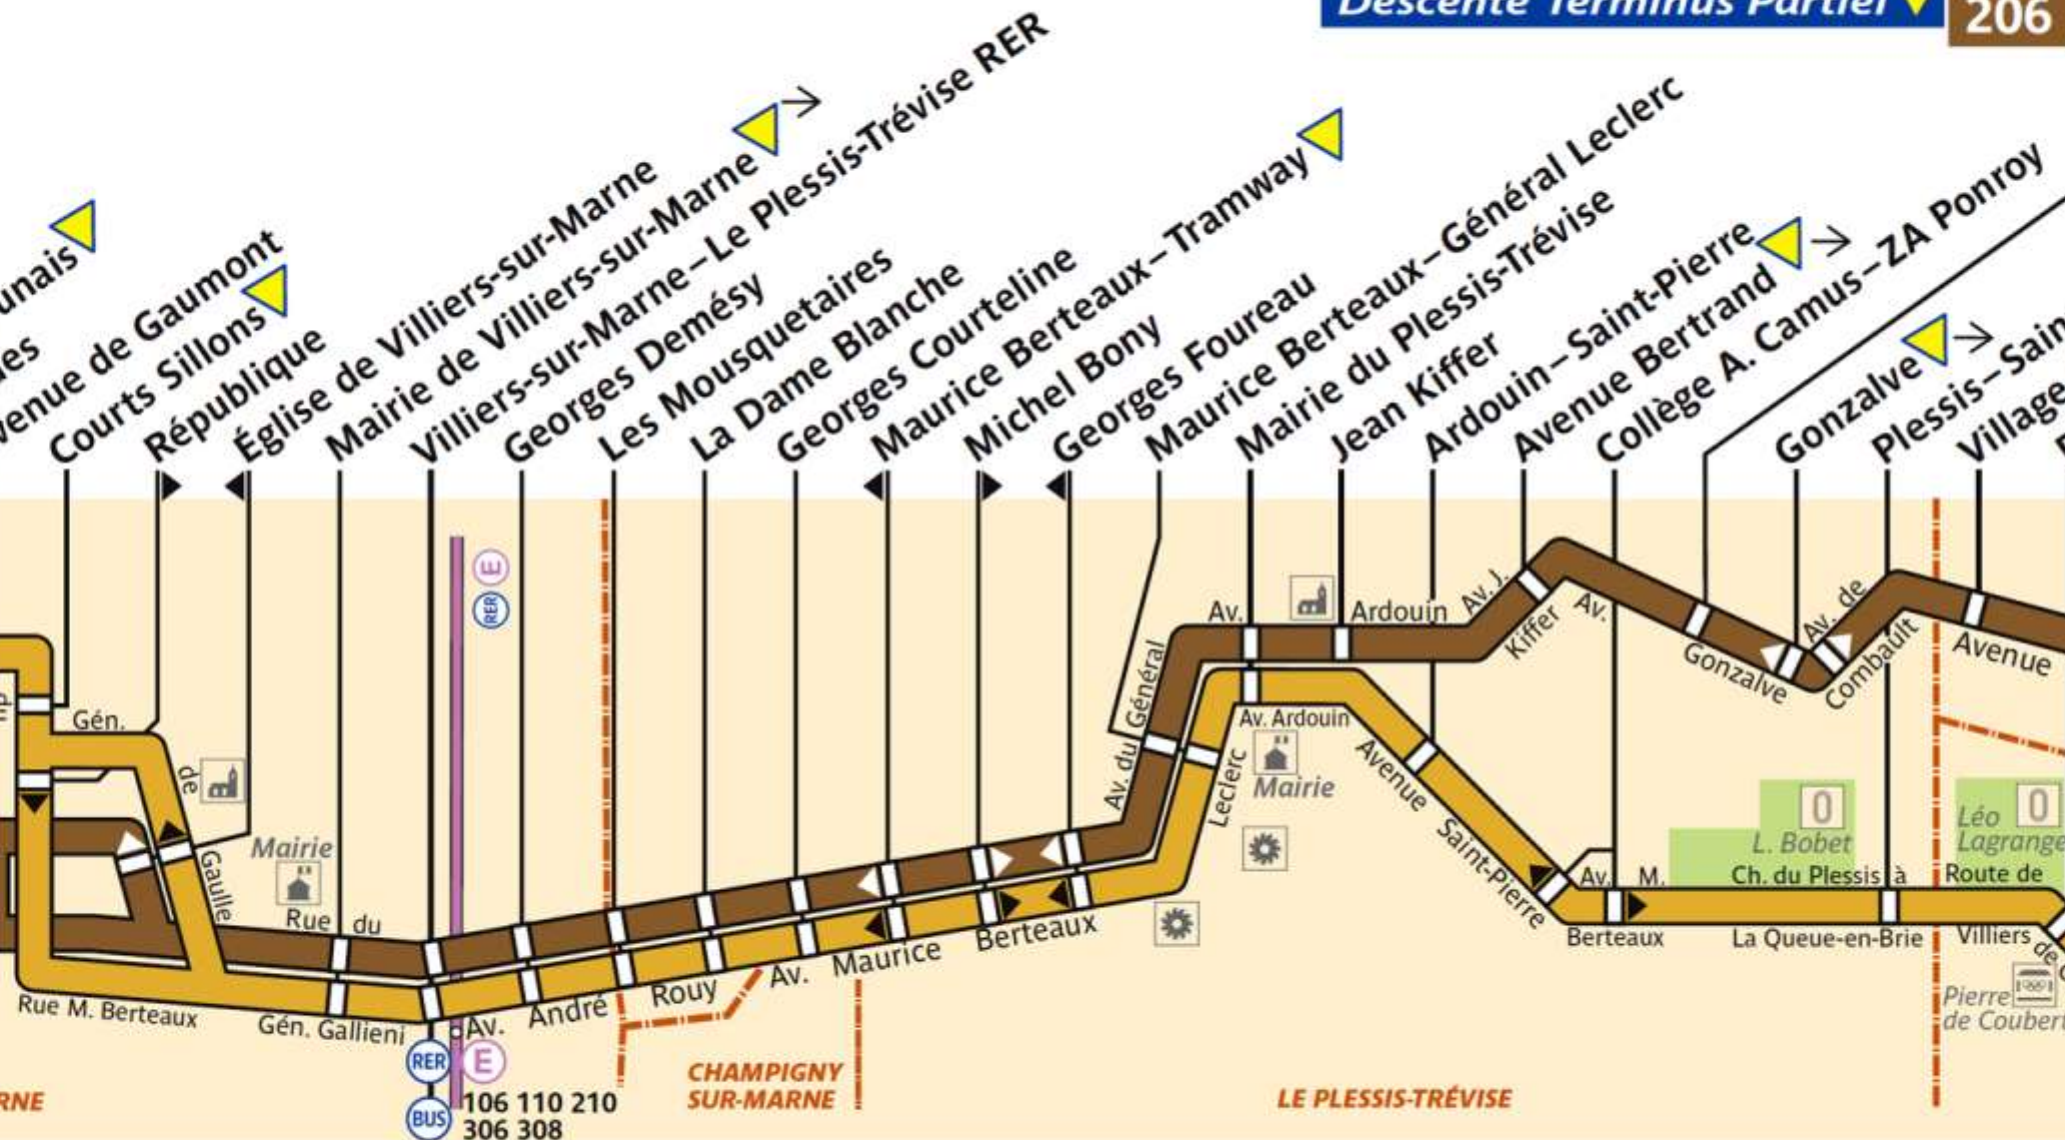

206 207

ratp.fr 32 46 wap.ratp.fr RATP Service clientèle TSA 81250 75564 Paris Cedex 12

RATP Paris Bus 206

Via - EUtouring.com
Reproduced with Permission

Arrêt non accessible aux UFR

Noisy-le-Grand – Mont d'Est RER

206
207

Le Plessis-Trévisse – Place de Verdun

Descente Terminus Partiel 206

Hôpital de La Queue-en-Brie

207

Émerainville Pontault-Combault RER

206

ZONE TARIFAIRE 4

ZONE TARIFAIRE 5