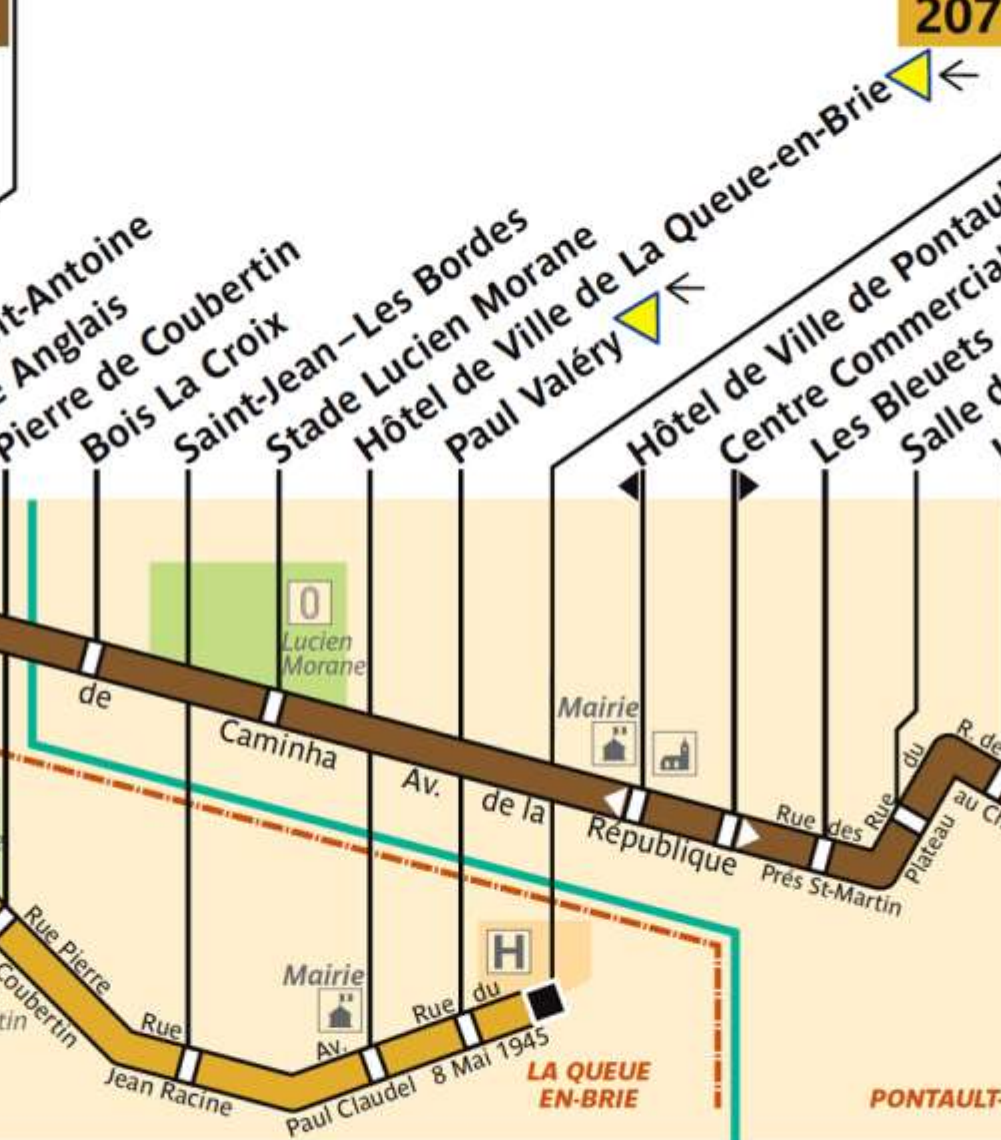

206 207

ratp.fr 32 46 wap.ratp.fr RATP Service clientèle TSA 81250 75564 Paris Cedex 12

RATP Paris Bus 206

Via - EUtouring.com
Reproduced with Permission

Arrêt non accessible aux UFR

Noisy-le-Grand – Mont d'Est RER

206
207

Le Plessis-Trévisse – Place de Verdun

Descente Terminus Partiel 206

Hôpital de La Queue-en-Brie

207

Émerainville Pontault-Combault RER

206

ZONE TARIFAIRE 4

ZONE TARIFAIRE 5