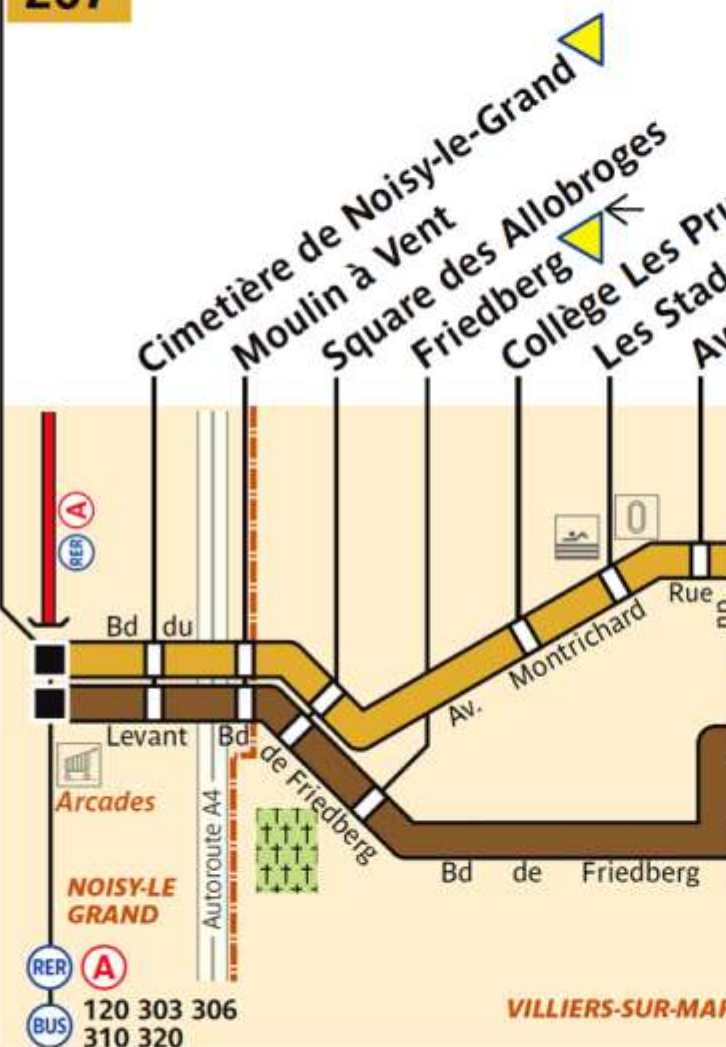

206 207

ratp.fr 32 46 wap.ratp.fr RATP Service clientèle TSA 81250 75564 Paris Cedex 12

RATP Paris Bus 206

Via - EUtouring.com
Reproduced with Permission

Arrêt non accessible aux UFR

Noisy-le-Grand – Mont d'Est RER

206
207

Le Plessis-Trévisse – Place de Verdun

Descente Terminus Partiel 206

Hôpital de La Queue-en-Brie

207

Émerainville Pontault-Combault RER

206

ZONE TARIFAIRE 4

ZONE TARIFAIRE 5